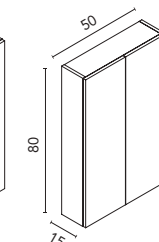

Nisy · fondo 46

NISY 100 2C
Nogal Arenado · Mueble + lavabo

C0074029 · 431 €

NISY 100 2C
Nogal Arenado · Conjunto completo
Espejo y luminaria incluidos

C0074024 · 509 €

Percha SUMI
Cromo

C0074260 · 34 €

NISY 80 2C
Azul Navy Brillo · Mueble + lavabo

C0074023 · 352 €

NISY 80 2C
Azul Navy Brillo · Conjunto completo
Espejo y luminaria incluidos

C0074018 · 438 €

Patas WIRE
Cromo

127249 · 37 €

Columna NISY 2P
Azul Navy Brillo
C0074048 · 188 €

Acabados Nisy

Nisy · lavabo integrado

Set	Descripción	NO14	BL1B	GR35B	AZ6B	GR16B	€
Set 60 2C	Mueble + Lavabo	C0073999	C0074000	C0074002	C0074003	C0074001	319
	Conjunto completo*	C0073994	C0073995	C0073997	C0073998	C0073996	392
Set 70 2C	Mueble + Lavabo	C0074009	C0074010	C0074012	C0074013	C0074011	340
	Conjunto completo*	C0074004	C0074005	C0074007	C0074008	C0074006	418
Set 80 2C	Mueble + Lavabo	C0074019	C0074020	C0074022	C0074023	C0074021	352
	Conjunto completo*	C0074014	C0074015	C0074017	C0074018	C0074016	438
Set 100 2C	Mueble + Lavabo	C0074029	C0074030	C0074032	C0074033	C0074031	431
	Conjunto completo*	C0074024	C0074025	C0074027	C0074028	C0074026	509
Set 120 4C	Mueble + Lavabo	C0074039	C0074040	C0074042	C0074043	C0074041	692
	Conjunto completo*	C0074034	C0074035	C0074037	C0074038	C0074036	811

* Conj. completo: Luminaria Lucce 30 + espejo Murano + lavabo cerámico Enzo + mueble Nisy.

Columna Nisy

Set	Descripción	NO14	BL1B	GR35B	AZ6B	GR16B	€
30 2P	Reversible	C0074044	C0074045	C0074047	C0074048	C0074046	188

Distribución interior: Un estante fijo en madera, dos estantes regulables en madera. Puertas con cierre amortiguado.

Altos Style

Set	Descripción	NO14	BL1B	GR35B	AZ6B	GR16B	€
35 1P	Reversible	C0070622	C0070619	C0074049	C0074050	C0070620	157
50 2P		C0070626	C0070623	C0074051	C0074052	C0070624	184