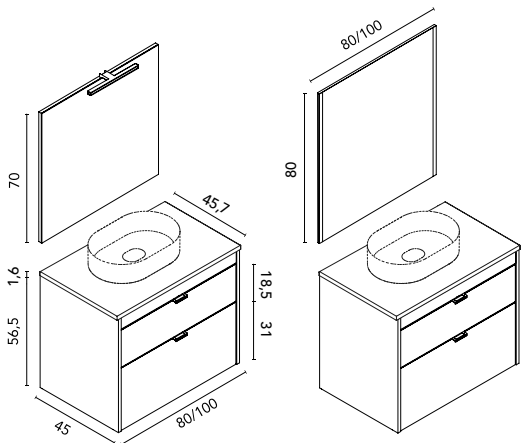

Logika · lavabo sobre encimera

	NO18 Nogal Ártico	BL26 Blanco Pure	AZ8 Azul Pure	VD19 Verde Pure	€
Mueble + Encimera	C0077519	C0077516	C0077517	C0077518	489
Set 80 2C Conjunto completo*	C0077515	C0077512	C0077513	C0077514	579
Conjunto premium**	C0077523	C0077520	C0077521	C0077522	699
Mueble + Encimera	C0077531	C0077528	C0077529	C0077530	525
Set 100 2C Conjunto completo*	C0077527	C0077524	C0077525	C0077526	649
Conjunto premium**	C0077535	C0077532	C0077533	C0077534	770

* Conj. completo: Luminaria Luce 30 + espejo Murano + encimera en el acabado del mueble + mueble Logika.

** Conj. premium: Espejo Aine + encimera en el acabado del mueble + mueble Logika.

Tiradores incluidos. Lavabo no incluido en los conjuntos. Opciones de lavabos en pág. 56.