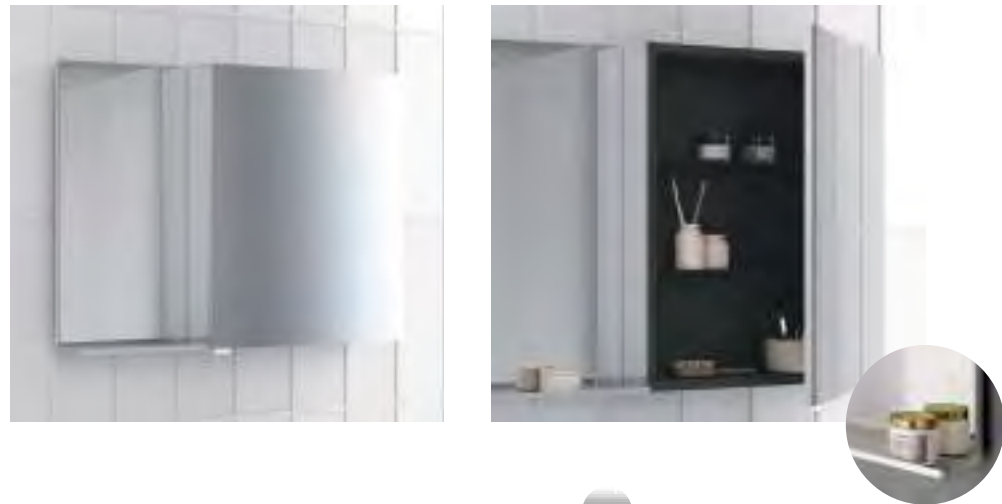

Camerinos

Fenix

		ESPEJO	€
80x60	Camerino (50) + espejo (30) · Rev.	C0073470	352
90x60	Camerino (50) + espejo (40) · Rev.	C0073471	358
100x60	Camerino (50) + espejo (50) · Rev.	C0073472	363
100x60	Espejo (25) + camerino (50) + espejo (25) · Rev.	C0073474	453
120x60	Camerino (50) + espejo (70) · Rev.	C0073475	383
120x60	Camerino (50) + espejo (20) + camerino (50) · Rev.	C0073476	592

Distribución interior: 2 estantes de cristal. Altura: 60 cm. Profundidad 13 cm.
Conjunto compuesto por camerino (50x60 cm) junto con espejo más repisa. Camerino con costados exteriores y cantos en espejo, interiores en acabado mokka.
Tirador metálico cromado brillo. Puerta con posibilidad de apertura hacia la derecha o hacia la izquierda.
Espejo con trasera, sin rebaje, de 1,6 cm y canto espejo.
Repisa en gris aluminio satinado.