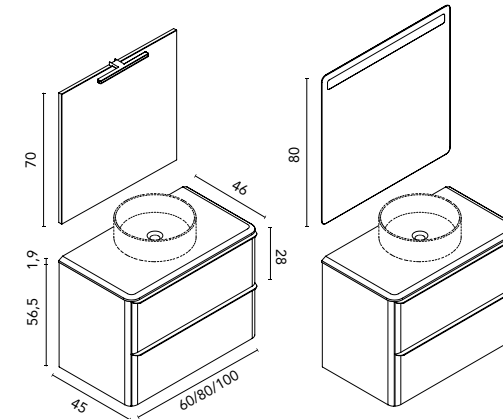

Dai · lavabo sobre encimera

RO5 Roble Nórdico	FR2 Fresno Samara	MA15M Arena Mate	BL18B Blanco Brillo	€

Set	Mueble + Encimera	RO5	FR2	MA15M	BL18B	€
Set 60 2C	Mueble + Encimera	C0076856	C0076857	C0076858	C0076859	379
	Conjunto completo*	C0076848	C0076849	C0076850	C0076851	478
	Conjunto premium**	C0076852	C0076853	C0076854	C0076855	535
Set 80 2C	Mueble + Encimera	C0074622	C0074623	C0074624	C0074625	438
	Conjunto completo*	C0074614	C0074615	C0074616	C0074617	519
	Conjunto premium**	C0074618	C0074619	C0074620	C0074621	600
Set 100 2C	Mueble + Encimera	C0074634	C0074635	C0074636	C0074637	516
	Conjunto completo*	C0074626	C0074627	C0074628	C0074629	600
	Conjunto premium**	C0074630	C0074631	C0074632	C0074633	681

* **Conj. completo:** Luminaria Lucce 30 + espejo Murano + encimera biselada Arena Mate + mueble Dai.
** **Conj. premium:** Espejo Lys + encimera biselada Arena Mate + mueble Dai.
Para el acabado BL18B la encimera biselada será Blanco Brillo.

Lavabo no incluido en los conjuntos. Opciones de lavabos en página 56.