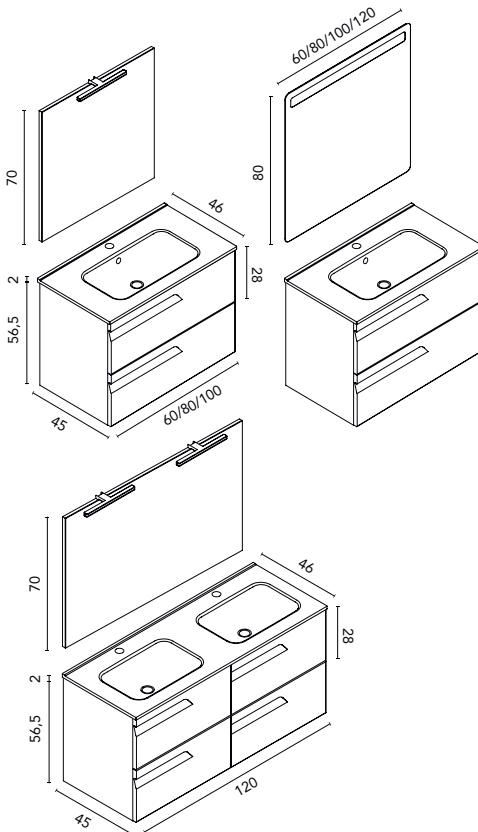

Vitale · lavabo integrado