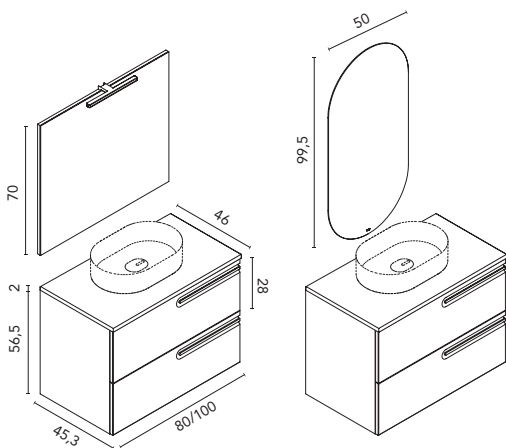

Econic · lavabo sobre encimera

Lacado al agua sostenible

	BL1B Blanco Brillo	BL22M Blanco Mate	NG3M Negro Mate	AZ7M Azul Vapor	VD18M Verde Forest	€
Mueble + Encimera	C0076172	C0076173	C0076174	C0076176	C0076177	495
Set 80 2C Conjunto completo*	C0076164	C0076165	C0076166	C0076168	C0076169	585
Conjunto premium**	C0076180	C0076181	C0076182	C0076184	C0076185	699
Mueble + Encimera	C0076196	C0076197	C0076198	C0076200	C0076201	550
Set 100 2C Conjunto completo*	C0076188	C0076189	C0076190	C0076192	C0076193	650
Conjunto premium**	C0076204	C0076205	C0076206	C0076208	C0076209	770

* **Conj. completo:** Luminaria Lucce 30 + espejo Murano + encimera en el acabado del mueble + mueble Econic.

** **Conj. premium:** Espejo Axis + encimera en el acabado del mueble + mueble Econic.

Lavabo no incluido en los conjuntos. Opciones de lavabos en página 56.

ECONIC 80 2C
Negro Mate · Mueble + encimera

C0076174 · **495 €**

Columna ECONIC 1P
Negro Mate · Derecha

C0076318 · **329 €**

ECONIC 80 2C
Negro Mate · Conjunto premium
Espejo con iluminación incluido

C0076182 · **699 €**

Columna ECONIC 1P
Negro Mate · Izquierda

C0076310 · **329 €**

Lavabo SUN
Cerámico · Negro

128402 · **269 €**

Toallero SUMI
Negro Mate

C0073303 · **64 €**