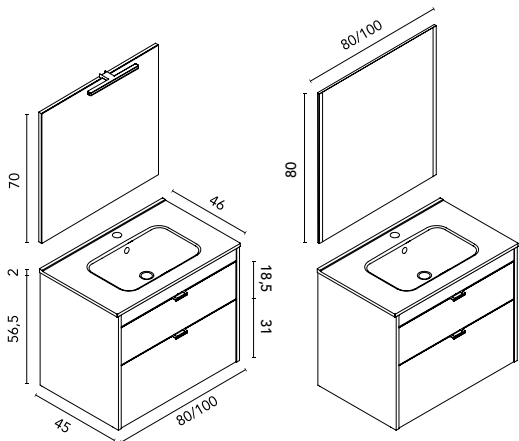

LOGIKA 100 2C  
Verde Pure · Conjunto premium  
Espejo con iluminación incluido

C0077510 · **829 €**

DESCUBRE EL  
CORAZÓN DE  
LOGIKA

Logika · lavabo  
integrado

		NO18 Nogal Ártico	BL26 Blanco Pure	AZ8 Azul Pure	VD19 Verde Pure	€
Set 80 2C	Mueble + Lavabo	C0077495	C0077492	C0077493	C0077494	530
	Conjunto completo*	C0077491	C0077488	C0077489	C0077490	639
	Conjunto premium**	C0077499	C0077496	C0077497	C0077498	749
Set 100 2C	Mueble + Lavabo	C0077507	C0077504	C0077505	C0077506	625
	Conjunto completo*	C0077503	C0077500	C0077501	C0077502	749
	Conjunto premium**	C0077511	C0077508	C0077509	C0077510	829