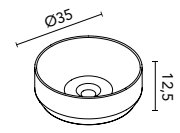

Block
COTTON NEGRO ARENA OCEAN €
45,5x33 128822 128410 126289 130634 **269**

Lavabo cerámico acabado mate.