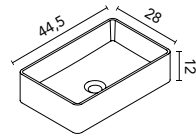

Nomia
BLANCO €
50x39 125818 **118**

Lavabo cerámico acabado brillo.