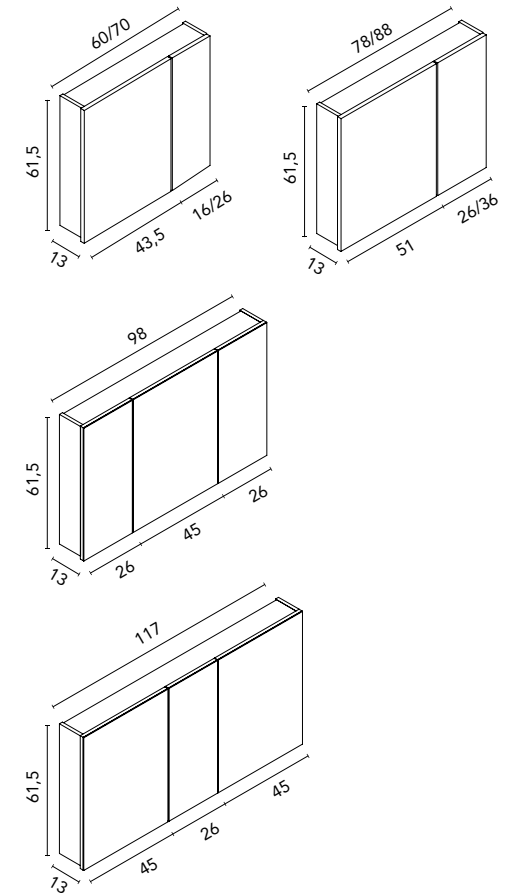

Distribución interior: 2 estantes de cristal. Altura: 61,5 cm. Profundidad 13,5 cm.  
Camerino con bisagras de cierre amortiguado. Perfil disponible en dos acabados, lacado blanco y melamina gris metálica.