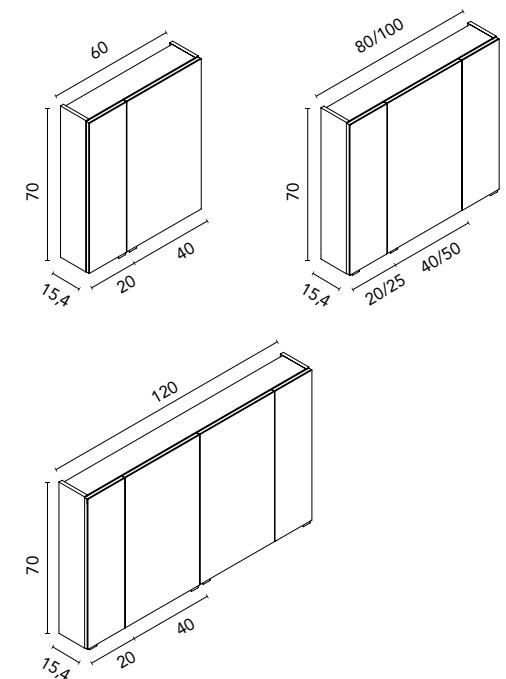

Luminarias

Llum

		€
30	124752	72
50	124753	110

Temperatura 5700K
Llum 30 · 8W / 798LM · Llum 50 · 12W / 1020LM

Uri

		€
20	126073	45
30	126266	72

Temperatura 4000K
Uri 20 · 3W / 300LM · Uri 30 · 4W / 400LM

Sunna

		€
15	126339	101
25	126217	101

Temperatura 4000K
5W / 400LM

Luce

		€
30 (Black)	125158	72
30	123395	72
50	123396	110

Temperatura 5700K
Luce 30 · 8W / 525LM · Luce 50 · 12W / 1020LM

Limit

		€
50	127234	88
60	127159	112
80	127160	138
100	127161	162
120	127162	174

Luminaria Limit no apta para camerinos.
Temperatura 4000K
Limit 60 · 15W / 1135LM · Limit 80 · 20W / 1480LM · Limit 100 · 25W / 1790LM · Limit 120 · 30W / 2130LM

Camerinos

Nika

	BLANCO	€	GRIS	€
60x61,5	119113	236	119865	255
70x61,5	119114	244	119754	288
80x61,5	119115	257	120094	300
90x61,5	119116	277	119755	309
100x61,5	119117	312	120316	345
120x61,5	119118	352	119756	387

Distribución interior: 2 estantes de cristal. Altura: 61,5 cm. Profundidad 13,5 cm.
Camerino con bisagras de cierre amortiguado. Perfil disponible en dos acabados, lacado blanco y melamina gris metálica.

Camerinos

Fenix

		ESPEJO	€
80x60	Camerino (50) + espejo (30) · Rev.	C0073470	352
90x60	Camerino (50) + espejo (40) · Rev.	C0073471	358
100x60	Camerino (50) + espejo (50) · Rev.	C0073472	363
100x60	Espejo (25) + camerino (50) + espejo (25) · Rev.	C0073474	453
120x60	Camerino (50) + espejo (70) · Rev.	C0073475	383
120x60	Camerino (50) + espejo (20) + camerino (50) · Rev.	C0073476	592