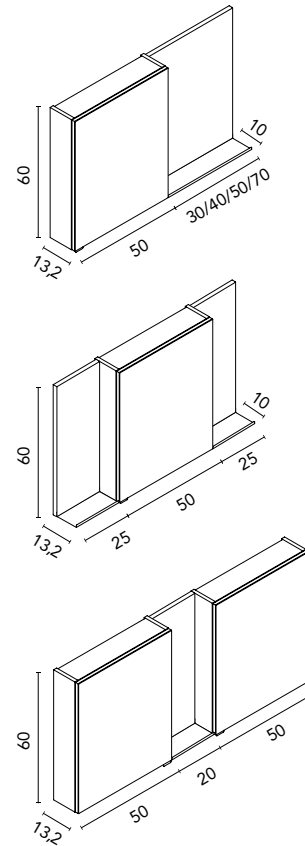

Apolo

	BLANCO	€	ANTRACITA	€
60x70	123033	377	123036	396
80x70	123037	452	123040	473
100x70	124595	487	124597	509
120x70	123041	524	123044	550

Distribución interior: 2 estantes de cristal. Altura: 70 cm. Profundidad 15,4 cm.
Camerino con disposición de puertas efecto trípico y tirador metálico cromado brillo. Perfil con acabado lacado brillo en blanco y antracita.
Luz LED integrada. Incluye caja combibox (enchufe + interruptor).