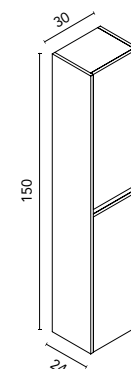

Columna Sansa

	GR21 Gris Arenado	RO14 Roble Colonial	NO14 Nogal Arenado	BL1B Blanco Brillo	AZ6B Azul Navy Brillo	GR16B Antracita Brillo	€
30 2P Rev.	C0074113	C0076751	C0074114	C0074115	C0076752	C0074116	203

Distribución interior: Un estante fijo en madera, dos estantes regulables en madera. Puertas con cierre amortiguado.

Altos Style

	GR21 Gris Arenado	RO14 Roble Colonial	NO14 Nogal Arenado	BL1B Blanco Brillo	AZ6B Azul Navy Brillo	GR16B Antracita Brillo	€
35 1P Rev.	C0072032	C0076830	C0070622	C0070619	C0074050	C0070620	157
50 2P	C0072036	C0076831	C0070626	C0070623	C0074052	C0070624	184

Distribución interior: Dos estantes en madera. Para el acabado RO14 dos estantes en cristal. Puertas con cierre amortiguado.