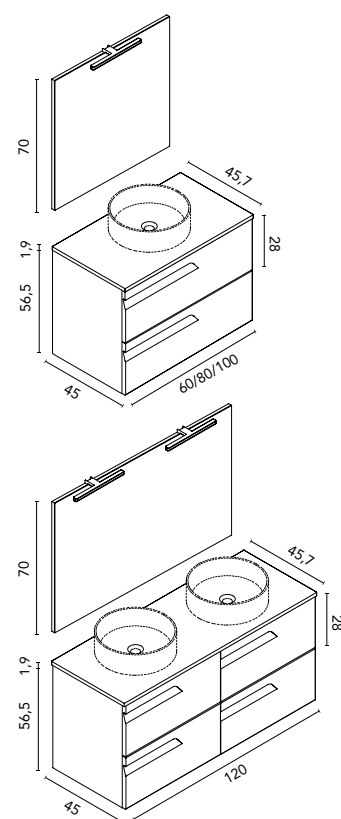

Vitale · lavabo sobre encimera

							€
BL19 Blanco Nature	RO6 Beige Nature	GR37 Gris Nature	MA15M Arena Mate	BL1B Blanco Brillo	BL22M Blanco Mate	AZ6M Azul Navy Mate	

Set 60	Mueble + Encimera	C0076464	C0076465	C0076466	C0076470	C0076467	C0076468	C0076469	355
2C	Conjunto completo*	C0076492	C0076493	C0076494	C0076498	C0076495	C0076496	C0076497	440
Set 80	Mueble + Encimera	C0076471	C0076472	C0076473	C0076477	C0076474	C0076475	C0076476	399
2C	Conjunto completo*	C0076499	C0076500	C0076501	C0076505	C0076502	C0076503	C0076504	495
Set 100	Mueble + Encimera	C0076478	C0076479	C0076480	C0076484	C0076481	C0076482	C0076483	475
2C	Conjunto completo*	C0076506	C0076507	C0076508	C0076512	C0076509	C0076510	C0076511	580
Set 120	Mueble + Encimera	C0076485	C0076486	C0076487	C0076491	C0076488	C0076489	C0076490	799
4C	Conjunto completo*	C0076513	C0076514	C0076515	C0076519	C0076516	C0076517	C0076518	899

* **Conj. completo:** Luminaria Lucce 30 + espejo Murano + encimera en PVC Blanco Mate + mueble Vitale.
Para el acabado MA15M la encimera será PVC Arena Mate.

Lavabo no incluido en los conjuntos. Opciones de lavabos en página 56.