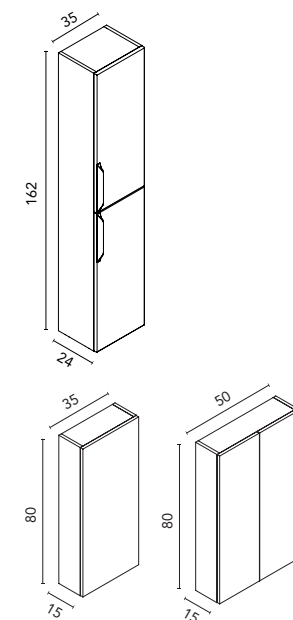

## Columna Wave

	BL19 Blanco Nature	RO6 Beige Nature	MA15M Arena Mate	BL20M Blanco Mate	€
<b>35 2P</b> Reversible	C0073316	C0073317	C0073319	C0073320	<b>282</b>

**Distribución interior:** Un estante fijo en madera, dos estantes regulables en madera. Puertas con cierre amortiguado.