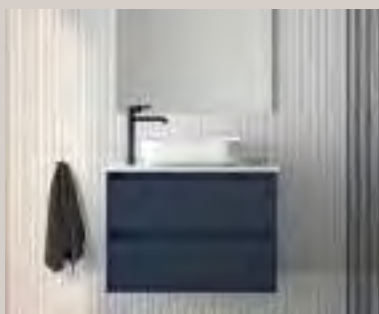

VIDA
desde 418€

PÁG. 38

WAVE
desde 562€

PÁG. 42

NISY
desde 352€

PÁG. 44

BAND
desde 404€

PÁG. 46