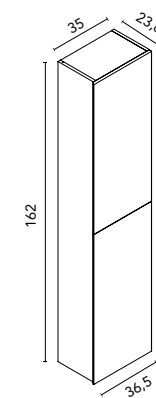

Columna Mio

	RO8 Roble Blanco	OL1 Olmo Gris	MA15M Arena Mate	BL20M Blanco Mate	€
36,5 2P Apertura DCH	C0074134	C0074135	C0074136	C0074137	318
Apertura IZQ	C0074138	C0074139	C0074140	C0074141	318

Distribución interior: Un estante fijo en madera, cuatro estantes regulables en cristal.
Puertas con cierre amortiguado.

Altos Style

	RO8 Roble Blanco	OL1 Olmo Gris	MA15M Arena Mate	BL20M Blanco Mate	€
35 1P Reversible	C0074690	C0074689	C0073198	C0073197	157
50 2P	C0074692	C0074691	C0073331	C0073199	184

Distribución interior: Dos estantes en cristal.
Puertas con cierre amortiguado.