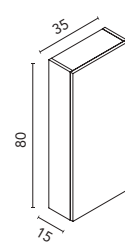

DAI 100 2C
Roble Nórdico · Mueble + encimera

C0074634 · **516 €**

DAI 100 2C
Roble Nórdico · Conjunto premium
Espejo con iluminación incluido

C0074630 · **681 €**

Lavabo BLOCK
Cerámico · Arena Mate

126289 · **269 €**

Percha SUMI
Negra Mate

C0074262 · **34 €**

Columna ALFA 2P
Roble Nórdico

C0074210 · **256 €**

Sofisticado diseño
curvo con encimeras
biseladas

Acabados Dai

Roble Nórdico · **RO5**
Tirador Arena

Fresno Samara · **FR2**
Tirador Arena

Arena Mate · **MA15M**
Tirador Arena

Blanco Brillo · **BL18B**
Tirador Blanco

Tiradores sueltos

					€
		ARENA	BLANCO	NEGRO	
60	2 unidades	129613	129612	129614	35
80	2 unidades	129616	129615	129617	40
100	2 unidades	129619	129618	129620	45

Columna Dai

						€
		RO5 Roble Nórdico	FR2 Fresno Samara	MA15M Arena Mate	BL18B Blanco Brillo	
31,5 2P	Reversible	C0074210	C0074211	C0074214	C0074212	256

Distribución interior: Un estante fijo en madera, dos estantes regulables en madera.
Puertas con cierre amortiguado.

Altos Style

						€
		RO5 Roble Nórdico	FR2 Fresno Samara	MA15M Arena Mate	BL18B Blanco Brillo	
35 1P	Reversible	C0074263	C0074216	C0073198	C0074218	157
50 2P		C0074215	C0074217	C0073331	C0074219	184

Distribución interior: Dos estantes en cristal.
Puertas con cierre amortiguado.

Recubrimiento 2D

Más opciones de medidas y acabados en nuestro Catálogo Modular/General.

CATALOGO