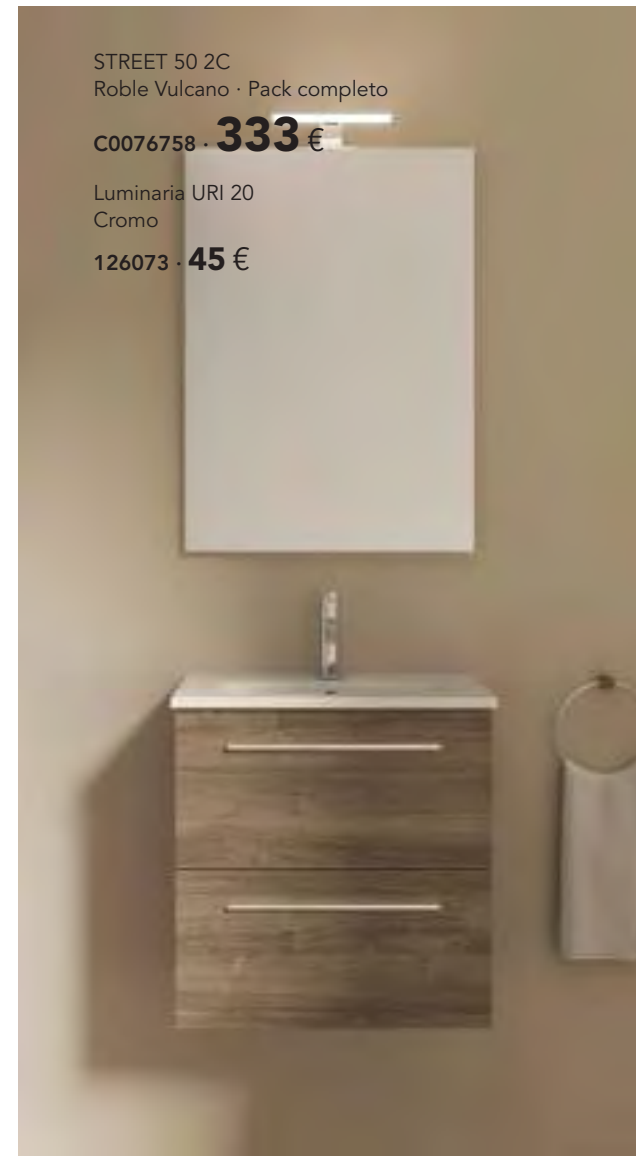

Street · fondo 36

STREET 50 2C
Roble Vulcano · Pack completo

C0076758 · **333 €**

Luminaria URI 20
Cromo

126073 · **45 €**