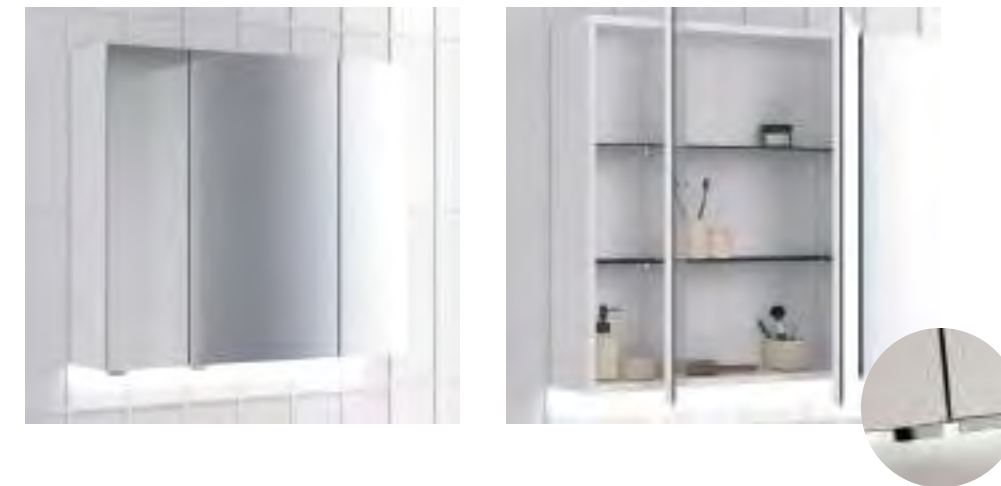

Apolo

	BLANCO	€	ANTRACITA	€
60x70	123033	377	123036	396
80x70	123037	452	123040	473
100x70	124595	487	124597	509
120x70	123041	524	123044	550

Distribución interior: 2 estantes de cristal. Altura: 70 cm. Profundidad 15,4 cm.
Camerino con disposición de puertas efecto trípico y tirador metálico cromado brillo. Perfil con acabado lacado brillo en blanco y antracita.
Luz LED integrada. Incluye caja combibox (enchufe + interruptor).