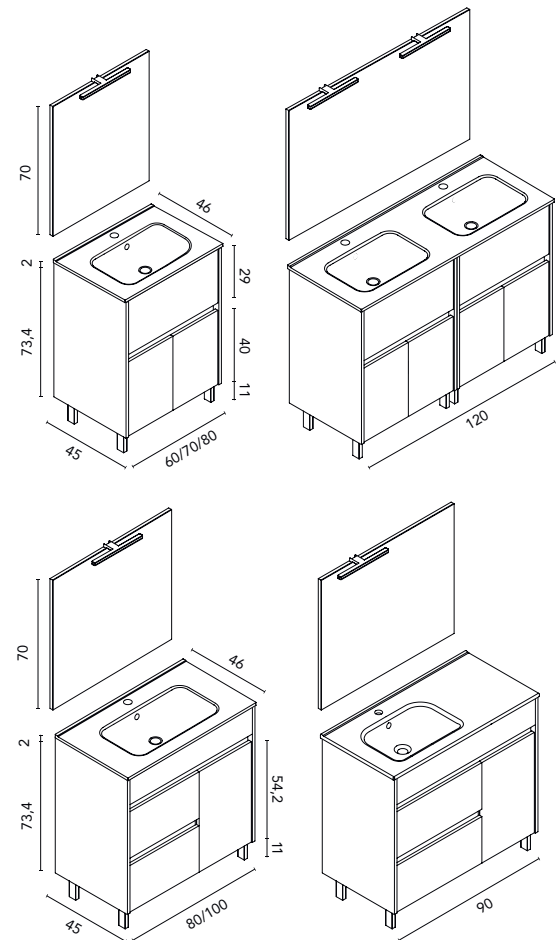

Band · lavabo integrado

					€
GR21 Gris Arenado	NO14 Nogal Arenado	BL1B Blanco Brillo	GR35B Galet Brillo	GR16B Antracita Brillo	

Set 60	Mueble + Lavabo	C0074058	C0074059	C0074060	C0074062	C0074061	378
1C2P	Conjunto completo*	C0074053	C0074054	C0074055	C0074057	C0074056	431
Set 70	Mueble + Lavabo	C0074068	C0074069	C0074070	C0074072	C0074071	399
1C2P	Conjunto completo*	C0074063	C0074064	C0074065	C0074067	C0074066	450
Set 80	Mueble + Lavabo	C0074078	C0074079	C0074080	C0074082	C0074081	404
1C2P	Conjunto completo*	C0074073	C0074074	C0074075	C0074077	C0074076	464
Set 120	Mueble + Lavabo	C0074273	C0074274	C0074275	C0074277	C0074276	783
2C4P	Conjunto completo*	C0074268	C0074269	C0074270	C0074272	C0074271	862
Set 80	Mueble + Lavabo	C0074088	C0074089	C0074090	C0074092	C0074091	404
2C1P	Conjunto completo*	C0074083	C0074084	C0074085	C0074087	C0074086	464
Set 90	Mueble + Lavabo	C0074098	C0074099	C0074100	C0074102	C0074101	450
2C1P	Conjunto completo*	C0074093	C0074094	C0074095	C0074097	C0074096	549
Set 100	Mueble + Lavabo	C0074108	C0074109	C0074110	C0074112	C0074111	464
2C1P	Conjunto completo*	C0074103	C0074104	C0074105	C0074107	C0074106	568

* **Conj. completo:** Luminaria Lucce 30 + espejo Murano + lavabo cerámico Enzo + mueble Band.
Para el conjunto de 90 con seno desplazado a la izquierda, el lavabo será el lavabo cerámico Slim.