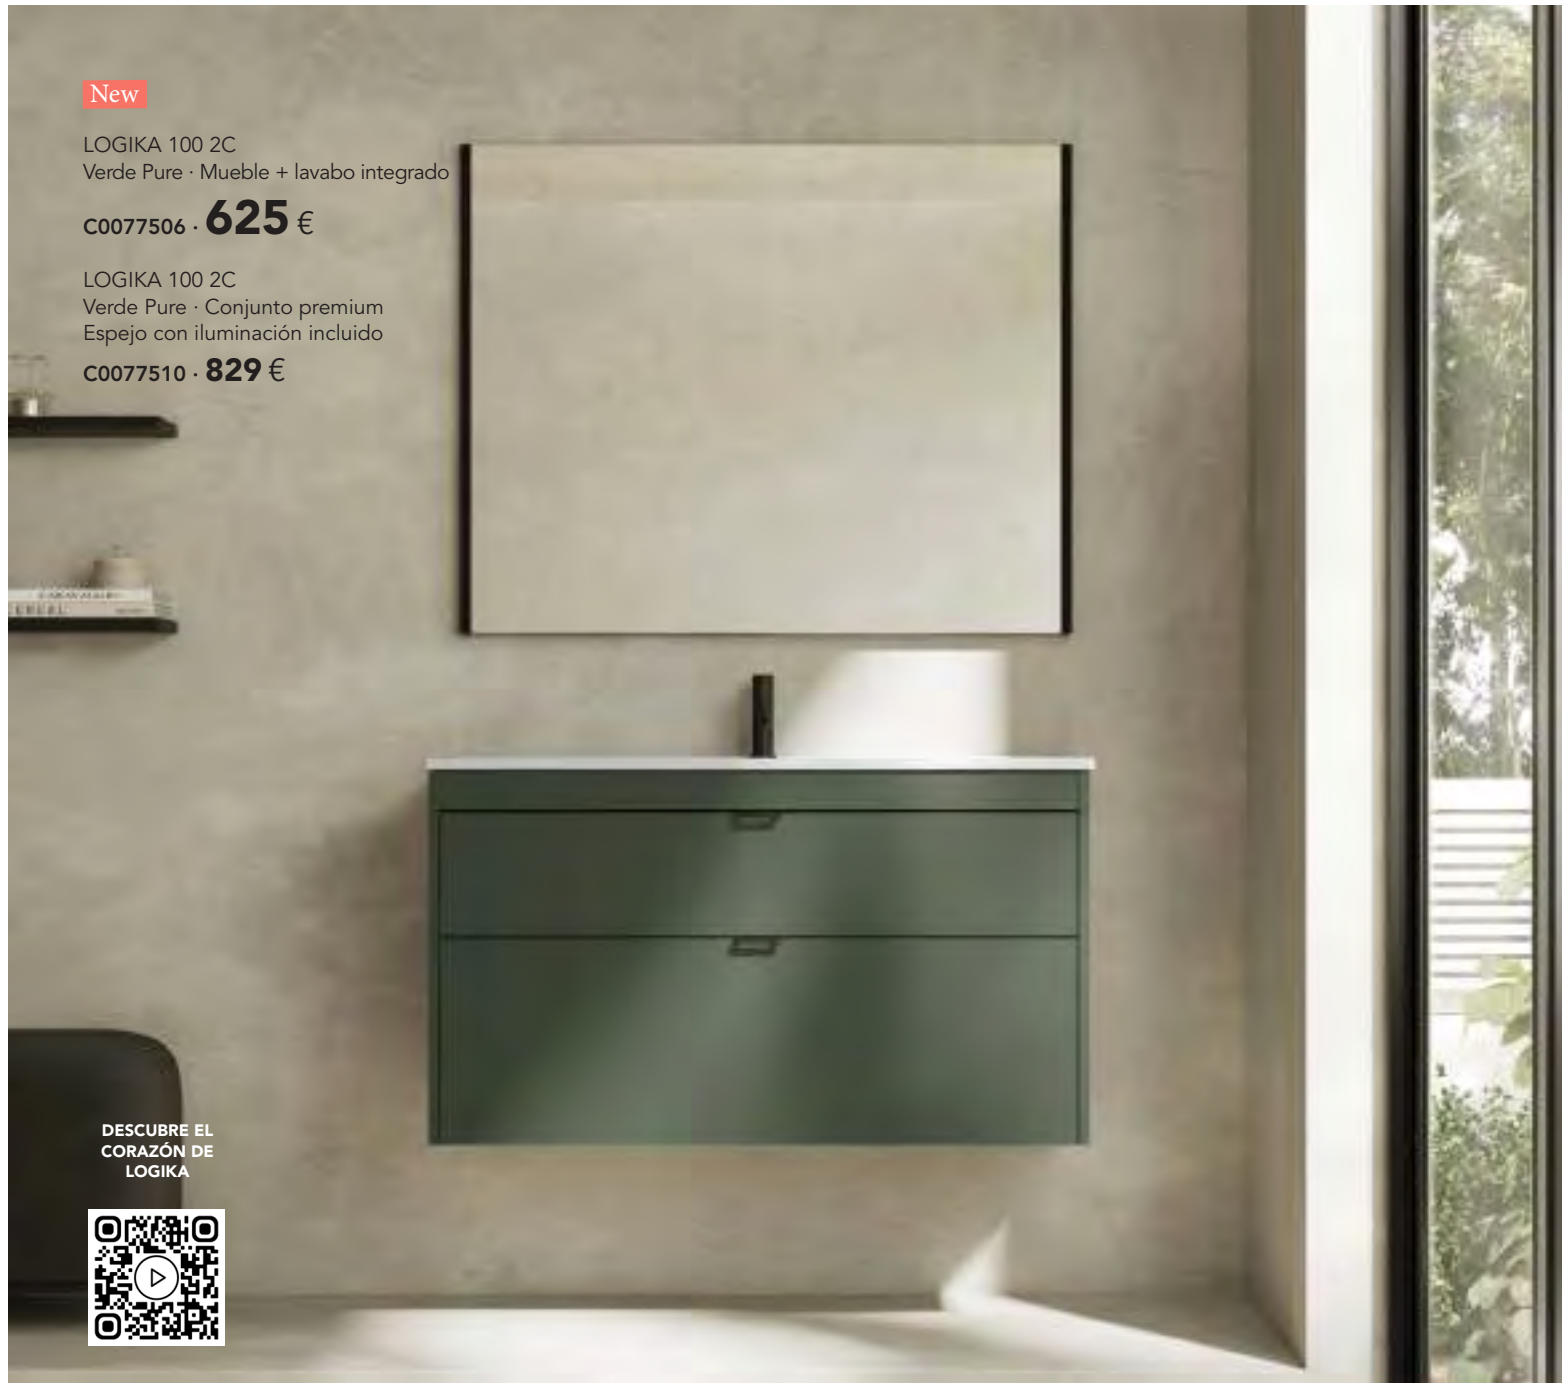

# PROMOCIONES 16

2024

EL BAÑO, EL NUEVO  
CORAZÓN DEL HOGAR

LOGIKA  
NEW COLLECTION

Logika Compact · fondo 46 

New

LOGIKA 100 2C  
Verde Pure · Mueble + lavabo integrado

C0077506 · **625 €**

\* **Conj. completo:** Luminaria Lucce 30 + espejo Murano + lavabo cerámico Enzo blanco brillo + mueble Logika.

\*\* **Conj. premium:** Espejo Aine + lavabo cerámico Enzo blanco brillo + mueble Logika.