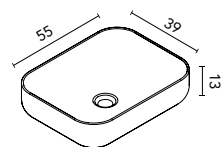

Volta
BLANCO €
53x31 126724 **214**

Lavabo solid surface acabado mate.