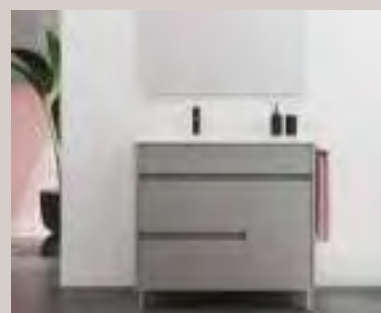

LITTLE
desde 393€

PÁG. 48

STREET
desde 255€

PÁG. 49

ENJOY
desde 247€

PÁG. 50

ELEGANCE
desde 266€

PÁG. 51