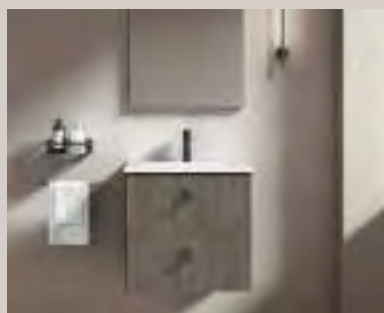

STREET  
desde 255€

PÁG. 49

ENJOY  
desde 247€

PÁG. 50

ELEGANCE  
desde 266€

PÁG. 51

Los precios comparados corresponden a la medida de 80cm con opción mueble + lavabo. A excepción de los packs.

Distribuidor