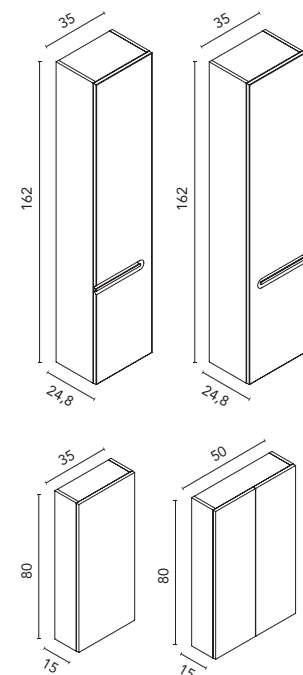

Cajones de extracción
total con distribuidor en
el cajón superior