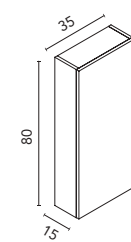

Columna Band

					€
GR21 Gris Arenado	NO14 Nogal Arenado	BL1B Blanco Brillo	GR35B Galet Brillo	GR16B Antracita Brillo	

30 2P Reversible C0074113 C0074114 C0074115 C0074117 C0074116 **203**

Distribución interior: Un estante fijo en madera, dos estantes regulables en madera.
Puertas con cierre amortiguado.

Altos Style

					€
GR21 Gris Arenado	NO14 Nogal Arenado	BL1B Blanco Brillo	GR35B Galet Brillo	GR16B Antracita Brillo	

35 1P Reversible C0072032 C0070622 C0070619 C0074049 C0070620 **157**

50 2P C0072036 C0070626 C0070623 C0074051 C0070624 **184**

Distribución interior: Dos estantes en madera.
Puertas con cierre amortiguado.