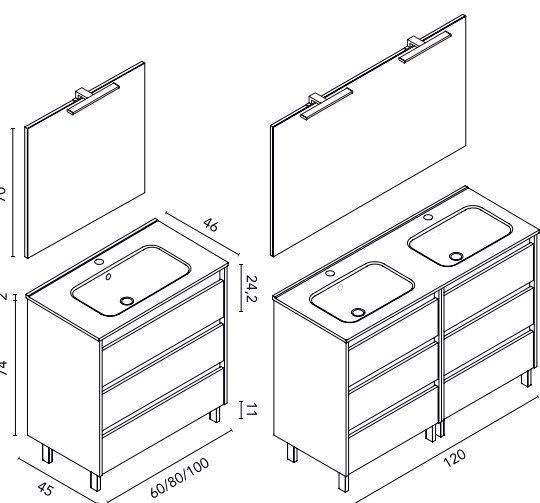

Sansa · lavabo integrado

		GR21 Gris Arenado	RO14 Roble Colonial	NO14 Nogal Arenado	BL1B Blanco Brillo	AZ6B Azul Navy Brillo	GR16B Antracita Brillo	€
Set 60 3C	Mueble + Lavabo	C0072558	C0076737	C0072559	C0072556	C0076738	C0072557	365
	Conjunto completo*	C0072543	C0076735	C0072544	C0072541	C0076736	C0072542	431
Set 80 3C	Mueble + Lavabo	C0072514	C0076741	C0072515	C0072512	C0076742	C0072513	418
	Conjunto completo*	C0072504	C0076739	C0072505	C0072502	C0076740	C0072503	483
Set 100 3C	Mueble + Lavabo	C0072519	C0076745	C0072520	C0072517	C0076746	C0072518	509
	Conjunto completo*	C0072509	C0076743	C0072510	C0072507	C0076744	C0072508	576
Set 120 6C	Mueble + Lavabo	C0072634	C0076749	C0072635	C0072632	C0076750	C0072633	770
	Conjunto completo*	C0072629	C0076747	C0072630	C0072627	C0076748	C0072628	870

* Conj. completo: Luminaria Uri 30 + espejo Murano + lavabo cerámico Enzo + mueble Sansa.

Columna Sansa

	GR21 Gris Arenado	RO14 Roble Colonial	NO14 Nogal Arenado	BL1B Blanco Brillo	AZ6B Azul Navy Brillo	GR16B Antracita Brillo	€
30 2P Rev.	C0074113	C0076751	C0074114	C0074115	C0076752	C0074116	203

Distribución interior: Un estante fijo en madera, dos estantes regulables en madera. Puertas con cierre amortiguado.

Altos Style

	GR21 Gris Arenado	RO14 Roble Colonial	NO14 Nogal Arenado	BL1B Blanco Brillo	AZ6B Azul Navy Brillo	GR16B Antracita Brillo	€
35 1P Rev.	C0072032	C0076830	C0070622	C0070619	C0074050	C0070620	157
50 2P	C0072036	C0076831	C0070626	C0070623	C0074052	C0070624	184

Distribución interior: Dos estantes en madera. Para el acabado RO14 dos estantes en cristal. Puertas con cierre amortiguado.