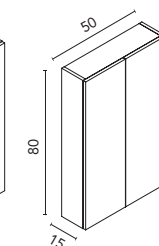

Columna Sansa

	GR21 Gris Arenado	RO14 Roble Colonial	NO14 Nogal Arenado	BL1B Blanco Brillo	AZ6B Azul Navy Brillo	GR16B Antracita Brillo	€
30 2P Rev.	C0074113	C0076751	C0074114	C0074115	C0076752	C0074116	203

Distribución interior: Un estante fijo en madera, dos estantes regulables en madera. Puertas con cierre amortiguado.

Altos Style

	GR21 Gris Arenado	RO14 Roble Colonial	NO14 Nogal Arenado	BL1B Blanco Brillo	AZ6B Azul Navy Brillo	GR16B Antracita Brillo	€
35 1P Rev.	C0072032	C0076830	C0070622	C0070619	C0074050	C0070620	157
50 2P	C0072036	C0076831	C0070626	C0070623	C0074052	C0070624	184

Distribución interior: Dos estantes en madera. Para el acabado RO14 dos estantes en cristal. Puertas con cierre amortiguado.