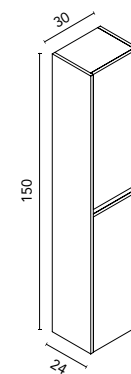

Columna Band

					€
GR21 Gris Arenado	NO14 Nogal Arenado	BL1B Blanco Brillo	GR35B Galet Brillo	GR16B Antracita Brillo	

30 2P Reversible C0074113 C0074114 C0074115 C0074117 C0074116 **203**

Distribución interior: Un estante fijo en madera, dos estantes regulables en madera.
Puertas con cierre amortiguado.

Altos Style

					€
GR21 Gris Arenado	NO14 Nogal Arenado	BL1B Blanco Brillo	GR35B Galet Brillo	GR16B Antracita Brillo	

35 1P Reversible C0072032 C0070622 C0070619 C0074049 C0070620 **157**

50 2P C0072036 C0070626 C0070623 C0074051 C0070624 **184**

Distribución interior: Dos estantes en madera.
Puertas con cierre amortiguado.