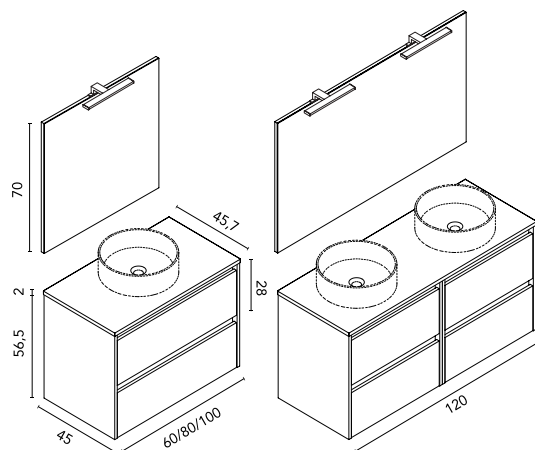

Sansa · lavabo sobre encimera

GR21	RO14	NO14	BL1B	AZ6B	GR16B	€
Gris Arenado	Roble Colonial	Nogal Arenado	Blanco Brillo	Azul Navy Brillo	Antracita Brillo	

Set 60	Mueble + Encimera	C0076562	C0076564	C0076563	C0076560	C0076565	C0076561	278
	Conjunto completo*	C0076586	C0076588	C0076587	C0076584	C0076589	C0076585	348
Set 80	Mueble + Encimera	C0076568	C0076570	C0076569	C0076566	C0076571	C0076567	316
	Conjunto completo*	C0076592	C0076594	C0076593	C0076590	C0076595	C0076591	394
Set 100	Mueble + Encimera	C0076574	C0076576	C0076575	C0076572	C0076577	C0076573	380
	Conjunto completo*	C0076598	C0076600	C0076599	C0076596	C0076601	C0076597	459
Set 120	Mueble + Encimera	C0076580	C0076582	C0076581	C0076578	C0076583	C0076579	615
	Conjunto completo*	C0076604	C0076606	C0076605	C0076602	C0076607	C0076603	745

* Conj. completo: Luminaria Uri 30 + espejo Murano + encimera en PVC Blanco Mate + mueble Sansa.

Lavabo no incluido en los conjuntos. Opciones de lavabos en página 56.