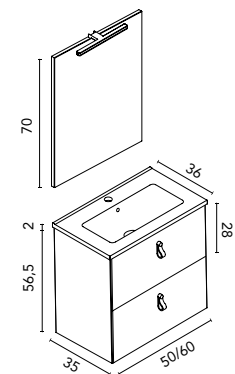

### Little · lavabo integrado

**RO8** Roble Blanco   **OL1** Olmo Gris   **BL20M** Blanco Mate   €

Set	Contenido	RO8	OL1	BL20M	Precio
Set 50 2C	Mueble + Lavabo	C0073985	C0073986	C0073987	<b>393</b>
	Conjunto completo*	C0073982	C0073983	C0073984	<b>459</b>
Set 60 2C	Mueble + Lavabo	C0073991	C0073992	C0073993	<b>419</b>
	Conjunto completo*	C0073988	C0073989	C0073990	<b>486</b>