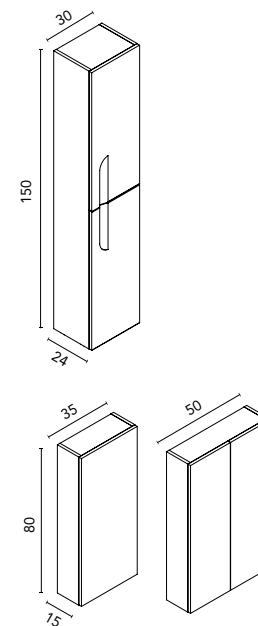

Vitale · fondo reducido

							€
BL19 Blanco Nature	RO6 Beige Nature	GR37 Gris Nature	MA15M Arena Mate	BL1B Blanco Brillo	BL22M Blanco Mate	AZ6M Azul Navy Mate	

Set	Descripción	BL19	RO6	GR37	MA15M	BL1B	BL22M	AZ6M	€
Set 60	Mueble + Lavabo	C0072359	C0072591	C0072358	C0076659	C0072592	C0076660	C0076661	411
	Conjunto completo*	C0072353	C0072587	C0072352	C0076656	C0072588	C0076657	C0076658	496
Set 80	Mueble + Lavabo	C0072362	C0072593	C0072361	C0076665	C0072594	C0076666	C0076667	457
	Conjunto completo*	C0072356	C0072589	C0072355	C0076662	C0072590	C0076663	C0076664	549
Set 60	Mueble + Lavabo	C0072377	C0072373	C0072376	C0076671	C0072374	C0076672	C0076673	477
	Conjunto completo*	C0072367	C0072363	C0072366	C0076668	C0072364	C0076669	C0076670	562
Set 80	Mueble + Lavabo	C0072382	C0072378	C0072381	C0076677	C0072379	C0076678	C0076679	523
	Conjunto completo*	C0072372	C0072368	C0072371	C0076674	C0072369	C0076675	C0076676	613

* Conj. completo: Luminaria Luce 30 + espejo Murano + lavabo cerámico Spirit + mueble Vitale.