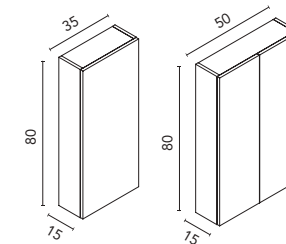

Columna Mio

	RO8 Roble Blanco	OL1 Olmo Gris	MA15M Arena Mate	BL20M Blanco Mate	€
36,5 2P Apertura DCH	C0074134	C0074135	C0074136	C0074137	318
Apertura IZQ	C0074138	C0074139	C0074140	C0074141	318

Distribución interior: Un estante fijo en madera, cuatro estantes regulables en cristal.
Puertas con cierre amortiguado.

Altos Style

	RO8 Roble Blanco	OL1 Olmo Gris	MA15M Arena Mate	BL20M Blanco Mate	€
35 1P Reversible	C0074690	C0074689	C0073198	C0073197	157
50 2P	C0074692	C0074691	C0073331	C0073199	184

Distribución interior: Dos estantes en cristal.
Puertas con cierre amortiguado.