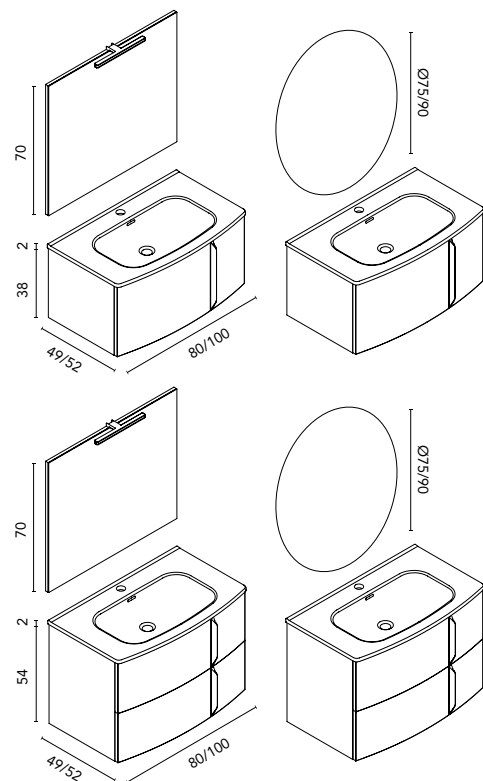

# Wave Compact · curvo · fondo 49/52

WAVE 100 1C  
Beige Nature · Mueble + lavabo

C0073292 · **635 €**

WAVE 100 1C  
Beige Nature · Conjunto completo  
Espejo y luminaria incluidos

C0073282 · **733 €**

Cajitas organizadoras en fumé cuero para el interior de los cajones