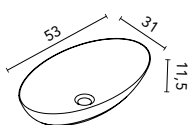

Lavabos sobre encimera

Oval
BLANCO €
45x30 127553 **269**

Lavabo solid surface acabado mate. Incluye embellecedor serigrafiado en el mismo tono que el lavabo.

Sun
COTTON NEGRO ARENA OCEAN €
Ø36 128821 128409 126288 130633 **269**

Lavabo cerámico acabado mate.

Nysa
BLANCO €
Ø35 125816 **118**

Lavabo cerámico acabado brillo.

Block
COTTON NEGRO ARENA OCEAN €
45,5x33 128822 128410 126289 130634 **269**

Lavabo cerámico acabado mate.

Zala
BLANCO €
36x36 125817 **118**

Lavabo cerámico acabado brillo.

Taos
BLANCO €
44,4x28 126290 **214**

Lavabo solid surface acabado mate.

Nomia
BLANCO €
50x39 125818 **118**

Lavabo cerámico acabado brillo.

Volta
BLANCO €
53x31 126724 **214**

Lavabo solid surface acabado mate.

Complementos

Sumi
BLANCO NEGRO CROMO €
Ø93,5 Soporte secador C0073313 C0073318 C0073309 **32**

Acabados blanco y negro mate y cromo brillo. Accesorio sin taladro, no necesita elementos de fijación. Material: latón. Soporta hasta 5kg de peso.

Sumi
BLANCO NEGRO CROMO €
Ø60 Soporte plancha C0073195 C0073196 C0073194 **54**

Acabados blanco y negro mate y cromo brillo. Accesorio sin taladro, no necesita elementos de fijación. Material: latón. Soporta hasta 5kg de peso.

Sumi
BLANCO NEGRO CROMO €
27,5 Toallero barra C0073283 C0073288 C0073278 **59**
37,5 Toallero barra C0073298 C0073303 C0073293 **64**

Acabados blanco y negro mate y cromo brillo. Accesorio sin taladro, no necesita elementos de fijación. Material: latón. Soporta hasta 5kg de peso. Tubo de Ø16 mm.

Sumi
BLANCO NEGRO CROMO €
Portarrollos C0074258 C0074259 C0074257 **44**

Acabados blanco y negro mate y cromo brillo. Accesorio sin taladro, no necesita elementos de fijación. Material: latón. Chapa de 2mm. Tubo de Ø16mm

Sumi
BLANCO NEGRO CROMO €
Toallero percha C0074261 C0074262 C0074260 **34**