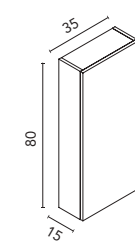

Nisy · fondo 46

NISY 100 2C
Nogal Arenado · Mueble + lavabo

C0074029 · 431 €

NISY 100 2C
Nogal Arenado · Conjunto completo
Espejo y luminaria incluidos

C0074024 · 509 €

Percha SUMI
Cromo

C0074260 · 34 €

NISY 80 2C
Azul Navy Brillo · Mueble + lavabo

C0074023 · 352 €

NISY 80 2C
Azul Navy Brillo · Conjunto completo
Espejo y luminaria incluidos

C0074018 · 438 €

Patas WIRE
Cromo

127249 · 37 €

Columna NISY 2P
Azul Navy Brillo
C0074048 · 188 €

Acabados Nisy

Nisy · lavabo integrado

Set	Descripción	NO14	BL1B	GR35B	AZ6B	GR16B	€
Set 60 2C	Mueble + Lavabo	C0073999	C0074000	C0074002	C0074003	C0074001	319
	Conjunto completo*	C0073994	C0073995	C0073997	C0073998	C0073996	392
Set 70 2C	Mueble + Lavabo	C0074009	C0074010	C0074012	C0074013	C0074011	340
	Conjunto completo*	C0074004	C0074005	C0074007	C0074008	C0074006	418
Set 80 2C	Mueble + Lavabo	C0074019	C0074020	C0074022	C0074023	C0074021	352
	Conjunto completo*	C0074014	C0074015	C0074017	C0074018	C0074016	438
Set 100 2C	Mueble + Lavabo	C0074029	C0074030	C0074032	C0074033	C0074031	431
	Conjunto completo*	C0074024	C0074025	C0074027	C0074028	C0074026	509
Set 120 4C	Mueble + Lavabo	C0074039	C0074040	C0074042	C0074043	C0074041	692
	Conjunto completo*	C0074034	C0074035	C0074037	C0074038	C0074036	811

* Conj. completo: Luminaria Lucce 30 + espejo Murano + lavabo cerámico Enzo + mueble Nisy.

Columna Nisy

Set	Descripción	NO14	BL1B	GR35B	AZ6B	GR16B	€
30 2P	Reversible	C0074044	C0074045	C0074047	C0074048	C0074046	188

Distribución interior: Un estante fijo en madera, dos estantes regulables en madera. Puertas con cierre amortiguado.

Altos Style

Set	Descripción	NO14	BL1B	GR35B	AZ6B	GR16B	€
35 1P	Reversible	C0070622	C0070619	C0074049	C0074050	C0070620	157
50 2P		C0070626	C0070623	C0074051	C0074052	C0070624	184