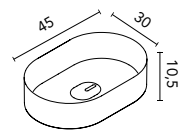

Sun
COTTON NEGRO ARENA OCEAN €
Ø36 128821 128409 126288 130633 **269**

Lavabo cerámico acabado mate.