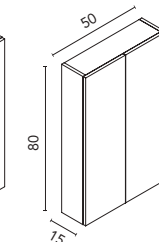

Columna Band

					€
GR21 Gris Arenado	NO14 Nogal Arenado	BL1B Blanco Brillo	GR35B Galet Brillo	GR16B Antracita Brillo	

30 2P Reversible C0074113 C0074114 C0074115 C0074117 C0074116 **203**

Distribución interior: Un estante fijo en madera, dos estantes regulables en madera.
Puertas con cierre amortiguado.

Altos Style

					€
GR21 Gris Arenado	NO14 Nogal Arenado	BL1B Blanco Brillo	GR35B Galet Brillo	GR16B Antracita Brillo	

35 1P Reversible C0072032 C0070622 C0070619 C0074049 C0070620 **157**

50 2P C0072036 C0070626 C0070623 C0074051 C0070624 **184**

Distribución interior: Dos estantes en madera.
Puertas con cierre amortiguado.