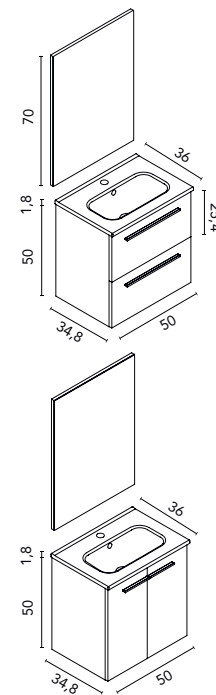

Little Compact · fondo 36

Diseño elegante con tirador en acabado cuero, pensado para espacios reducidos

LITTLE 50 2C
Olmo Gris · Mueble + lavabo

C0073986 · **393 €**

LITTLE 50 2C
Olmo Gris · Conjunto completo
Espejo y luminaria incluidos

C0073983 · **459 €**

Toallero SUMI reducido
Negro Mate

C0073288 · **59 €**

Acabados Little

Roble Blanco · **RO8**
Tirador Marrón

Olmo Gris · **OL1**
Tirador Marrón

Blanco Mate · **BL20M**
Tirador Negro

Street · fondo 36

STREET 50 2C
Roble Vulcano · Pack completo

C0076758 · **333 €**

Luminaria URI 20
Cromo

126073 · **45 €**

STREET 50 2P
Roble Colonial · Pack completo

C0077386 · **255 €**

Luminaria URI 20
Cromo

126073 · **45 €**

Acabados Street

Gris Arenado · **GR21**

Nogal Arenado · **NO14**

Roble Colonial · **RO14**

Roble Vulcano · **RO13**

Blanco Brillo · **BL1B**

Azul Navy Brillo · **AZ6B**

Antracita Brillo · **GR16B**

Little · lavabo integrado

RO8 Roble Blanco   **OL1** Olmo Gris   **BL20M** Blanco Mate   €

Set	Contenido	RO8	OL1	BL20M	Precio
Set 50 2C	Mueble + Lavabo	C0073985	C0073986	C0073987	393
	Conjunto completo*	C0073982	C0073983	C0073984	459
Set 60 2C	Mueble + Lavabo	C0073991	C0073992	C0073993	419
	Conjunto completo*	C0073988	C0073989	C0073990	486

* **Conj. completo:** Luminaria Lucce 30 + espejo Murano + lavabo cerámico Little + mueble Little. El acabado BL20M va con la luminaria Lucce Black.

Recubrimiento 2D
 Tirador cuero

Más opciones de medidas y acabados en nuestro Catálogo Modular/General.

CATÁLOGO

Street · pack

Set	Contenido	GR21	NO14	RO14	RO13	BL1B	AZ6B	GR16B	Precio
50 2C	Pack	C0070880	C0070881	C0077385	C0076758	C0070878	C0077387	C0070879	333
50 2P	Pack	C0070884	C0070885	C0077386	C0076759	C0070882	C0077388	C0070883	255

* **Pack completo:** Mueble Street + lavabo cerámico + espejo. Pack indivisible (66x85x53,5 cm). Distribución interior versión puertas: Un estante en madera.

Melamina
 Lacado alto brillo