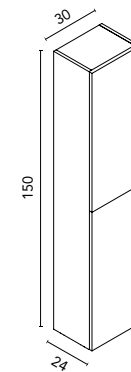

Tiradores sueltos

	INOX	BLANCO	ANTRACITA	€
80 2 unidades	130537	130535	130536	55
100 2 unidades	130540	130538	130539	65

Aluminio extrusionado pintado en mate.

Columna Logika

	NO18 Nogal Ártico	BL26 Blanco Pure	AZ8 Azul Pure	VD19 Verde Pure	€
30 2P Reversible	C0077547	C0077544	C0077546	C0077545	231

Distribución interior: Un estante fijo en madera, dos estantes regulables en madera.

Puertas con apertura y cierre push.

Altos Style

	NO18 Nogal Ártico	BL26 Blanco Pure	AZ8 Azul Pure	VD19 Verde Pure	€
35 1P Reversible	C0077539	C0077536	C0077538	C0077537	157
50 2P	C0077543	C0077540	C0077542	C0077541	184

Distribución interior: Dos estantes en cristal.

Puertas con cierre amortiguado.