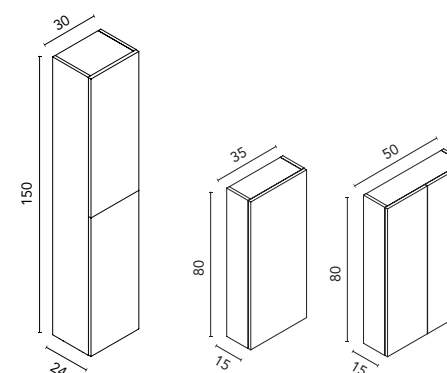

VIDA 100 2C
Verde Pure · Mueble + lavabo

C0077852 · **503 €**

VIDA 100 2C
Verde Pure · Conjunto premium
Espejo con iluminación incluido

C0077854 · **729 €**

Alto STYLE 1P
Verde Pure

C0077537 · **157 €**

Toallero SUMI
Cromo

C0073293 · **64 €**

Acabados Vida

- Melamina
- Lacado alto brillo
- Lacado mate

Más opciones de medidas y acabados en nuestro Catálogo Modular/General.

CATALOGO

Tiradores sueltos

		BLANCO	NEGRO	€
80	1 unidad	126747	126749	18
100	1 unidad	126750	126752	25

Acabados mate.

Columna Vida

		GR21	NO14	RO12	VD19	BL1B	BL22M	AZ6M	GR16B	NG3M	€
30 2P	Rev.	C0074164	C0074165	C0076757	C0077545	C0074166	C0074675	C0074677	C0074167	C0074678	231

Distribución interior: Un estante fijo en madera, dos estantes regulables en madera. Puertas con apertura y cierre push.

Alto Style

		GR21	NO14	RO12	VD19	BL1B	BL22M	AZ6M	GR16B	NG3M	€
35 1P	Rev.	C0072032	C0070622	C0076826	C0077537	C0070619	C0074680	C0074682	C0070620	C0074683	157
50 2P		C0072036	C0070626	C0076827	C0077541	C0070623	C0074684	C0074686	C0070624	C0074687	184

Distribución interior: Dos estantes en cristal. Para los acabados GR21, NO14, BL1B y GR16B dos estantes en madera. Puertas con cierre amortiguado.