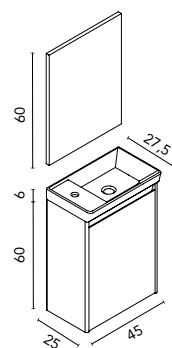

### Enjoy · pack

45 1P Pack completo\* C0072010 C0072008 C0072007 **247 €**

\* **Pack completo:** Mueble Enjoy + lavabo cerámico + espejo. Pack indivisible (50x75x32,5 cm).  
Distribución interior puertas: Un estante en cristal.