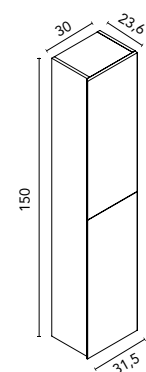

Tiradores sueltos

					€
		ARENA	BLANCO	NEGRO	
60	2 unidades	129613	129612	129614	35
80	2 unidades	129616	129615	129617	40
100	2 unidades	129619	129618	129620	45

Columna Dai

						€
		RO5 Roble Nórdico	FR2 Fresno Samara	MA15M Arena Mate	BL18B Blanco Brillo	
31,5 2P	Reversible	C0074210	C0074211	C0074214	C0074212	256

Distribución interior: Un estante fijo en madera, dos estantes regulables en madera.
Puertas con cierre amortiguado.

Altos Style

						€
		RO5 Roble Nórdico	FR2 Fresno Samara	MA15M Arena Mate	BL18B Blanco Brillo	
35 1P	Reversible	C0074263	C0074216	C0073198	C0074218	157
50 2P		C0074215	C0074217	C0073331	C0074219	184

Distribución interior: Dos estantes en cristal.
Puertas con cierre amortiguado.

Recubrimiento 2D

Más opciones de medidas y acabados en nuestro Catálogo Modular/General.

CATALOGO