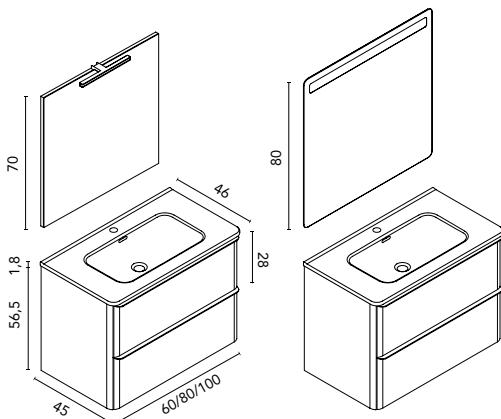

Dai · lavabo integrado

RO5 Roble Nórdico	FR2 Fresno Samara	MA15M Arena Mate	BL18B Blanco Brillo	€

Set	Mueble + Lavabo	RO5	FR2	MA15M	BL18B	€
Set 60 2C	Mueble + Lavabo	C0076844	C0076845	C0076846	C0076847	447
	Conjunto completo*	C0076836	C0076837	C0076838	C0076839	520
	Conjunto premium**	C0076840	C0076841	C0076842	C0076843	576
Set 80 2C	Mueble + Lavabo	C0074598	C0074599	C0074600	C0074601	495
	Conjunto completo*	C0074590	C0074591	C0074592	C0074593	577
	Conjunto premium**	C0074594	C0074595	C0074596	C0074597	658
Set 100 2C	Mueble + Lavabo	C0074610	C0074611	C0074612	C0074613	577
	Conjunto completo*	C0074602	C0074603	C0074604	C0074605	658
	Conjunto premium**	C0074606	C0074607	C0074608	C0074609	738

* **Conj. completo:** Luminaria Lucce 30 + espejo Murano + lavabo cerámico Beauty + mueble Dai.
** **Conj. premium:** Espejo Lys + lavabo cerámico Beauty + mueble Dai.