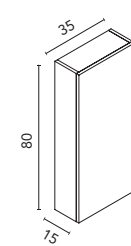

Columna Sansa

	GR21 Gris Arenado	RO14 Roble Colonial	NO14 Nogal Arenado	BL1B Blanco Brillo	AZ6B Azul Navy Brillo	GR16B Antracita Brillo	€
30 2P Rev.	C0074113	C0076751	C0074114	C0074115	C0076752	C0074116	203

Distribución interior: Un estante fijo en madera, dos estantes regulables en madera. Puertas con cierre amortiguado.

Altos Style

	GR21 Gris Arenado	RO14 Roble Colonial	NO14 Nogal Arenado	BL1B Blanco Brillo	AZ6B Azul Navy Brillo	GR16B Antracita Brillo	€
35 1P Rev.	C0072032	C0076830	C0070622	C0070619	C0074050	C0070620	157
50 2P	C0072036	C0076831	C0070626	C0070623	C0074052	C0070624	184

Distribución interior: Dos estantes en madera. Para el acabado RO14 dos estantes en cristal. Puertas con cierre amortiguado.