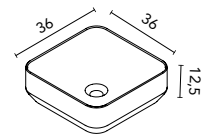

Taos
BLANCO €
44,4x28 126290 **214**

Lavabo solid surface acabado mate.