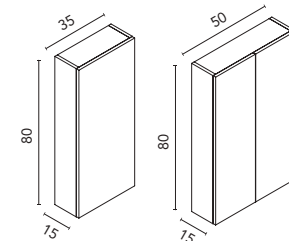

Tiradores sueltos

	INOX	BLANCO	ANTRACITA	€
80 2 unidades	130537	130535	130536	55
100 2 unidades	130540	130538	130539	65

Aluminio extrusionado pintado en mate.

Columna Logika

	NO18 Nogal Ártico	BL26 Blanco Pure	AZ8 Azul Pure	VD19 Verde Pure	€
30 2P Reversible	C0077547	C0077544	C0077546	C0077545	231

Distribución interior: Un estante fijo en madera, dos estantes regulables en madera.

Puertas con apertura y cierre push.

Altos Style

	NO18 Nogal Ártico	BL26 Blanco Pure	AZ8 Azul Pure	VD19 Verde Pure	€
35 1P Reversible	C0077539	C0077536	C0077538	C0077537	157
50 2P	C0077543	C0077540	C0077542	C0077541	184

Distribución interior: Dos estantes en cristal.

Puertas con cierre amortiguado.