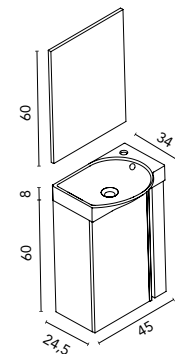

Enjoy · fondo 27,5

ENJOY 45 1P
Blanco Brillo · Pack completo

C0072007 · **247 €**

Luminaria URI 20
Cromo

126073 · **45 €**

Percha SUMI
Negro Mate

C0074262 · **34 €**

Acabados Enjoy

Roble Nórdico · **RO5**

Fresno Samara · **FR2**

Blanco Brillo · **BL18B**

Elegance · fondo 34

ELEGANCE 45 1P
Gris Arenado · Pack completo

C0071640 · **266 €**

Luminaria URI 20
Cromo

126073 · **45 €**

Percha SUMI
Cromo

C0074260 · **34 €**

Acabados Elegance

Gris Arenado · **GR21**

Nogal Arenado · **NO14**

Blanco Brillo · **BL1B**

Galet Brillo · **GR35B**

Antracita Brillo · **GR16B**

Enjoy · pack

45 1P Pack completo* C0072010 C0072008 C0072007 **247 €**

* **Pack completo:** Mueble Enjoy + lavabo cerámico + espejo. Pack indivisible (50x75x32,5 cm).
Distribución interior puertas: Un estante en cristal.

Recubrimiento 2D

Elegance · pack

45 1P Pack completo* C0071640 C0071639 C0071641 C0073565 C0071644 **266 €**

* **Pack completo:** Mueble Elegance + lavabo cerámico + espejo. Pack indivisible (50x75x32,5 cm).
Distribución interior puertas: Un estante en madera.

Melamina

Lacado alto brillo