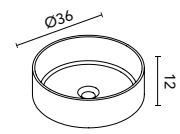

Lavabo cerámico acabado mate.

**Nysa**   
BLANCO €  
Ø35 125816 **118**

Lavabo cerámico acabado brillo.

**Block**   
COTTON NEGRO ARENA OCEAN €  
45,5x33 128822 128410 126289 130634 **269**

Lavabo cerámico acabado mate.