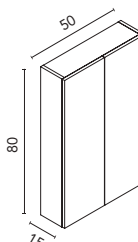

DAI 100 2C
Roble Nórdico · Mueble + encimera

C0074634 · **516 €**

DAI 100 2C
Roble Nórdico · Conjunto premium
Espejo con iluminación incluido

C0074630 · **681 €**

Lavabo BLOCK
Cerámico · Arena Mate

126289 · **269 €**

Percha SUMI
Negra Mate

C0074262 · **34 €**

Columna ALFA 2P
Roble Nórdico

C0074210 · **256 €**

Sofisticado diseño
curvo con encimeras
biseladas

Acabados Dai

Roble Nórdico · **RO5**
Tirador Arena

Fresno Samara · **FR2**
Tirador Arena

Arena Mate · **MA15M**
Tirador Arena

Blanco Brillo · **BL18B**
Tirador Blanco

Tiradores sueltos

					€
		ARENA	BLANCO	NEGRO	
60	2 unidades	129613	129612	129614	35
80	2 unidades	129616	129615	129617	40
100	2 unidades	129619	129618	129620	45

Columna Dai

						€
		RO5 Roble Nórdico	FR2 Fresno Samara	MA15M Arena Mate	BL18B Blanco Brillo	
31,5 2P	Reversible	C0074210	C0074211	C0074214	C0074212	256

Distribución interior: Un estante fijo en madera, dos estantes regulables en madera.
Puertas con cierre amortiguado.

Altos Style

						€
		RO5 Roble Nórdico	FR2 Fresno Samara	MA15M Arena Mate	BL18B Blanco Brillo	
35 1P	Reversible	C0074263	C0074216	C0073198	C0074218	157
50 2P		C0074215	C0074217	C0073331	C0074219	184

Distribución interior: Dos estantes en cristal.
Puertas con cierre amortiguado.

Recubrimiento 2D

Más opciones de medidas y acabados en nuestro Catálogo Modular/General.

CATALOGO