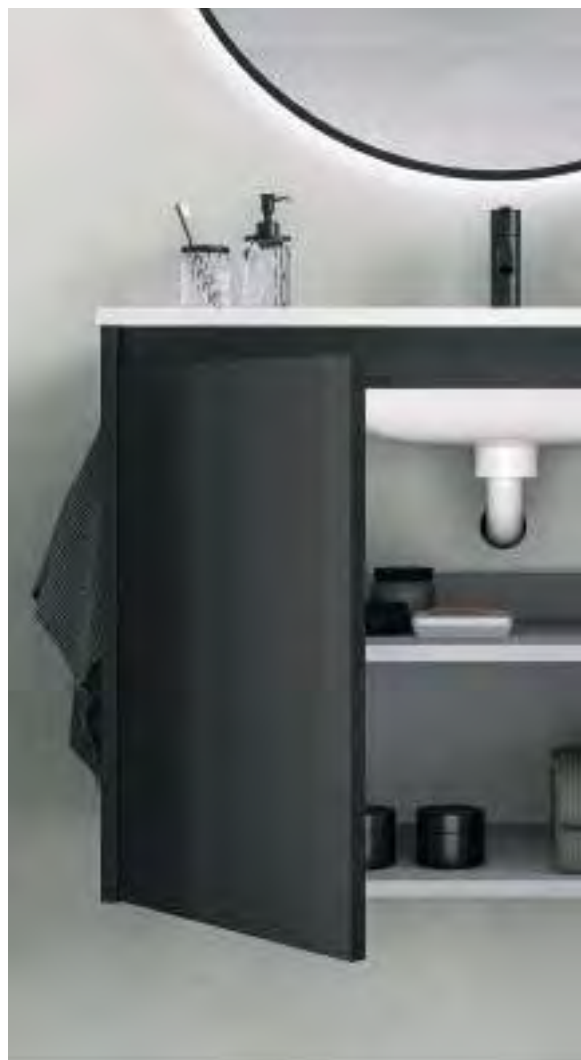

C0072552 · **236 €**

SANSO 80 2P  
Antracita Brillo · Conjunto completo  
Espejo y luminaria incluidos

C0072547 · **334 €**

Percha SUMI  
Negro Mate

C0074262 · **34 €**

Columna SANSO 2P  
Antracita Brillo

C0074116 · **203 €**