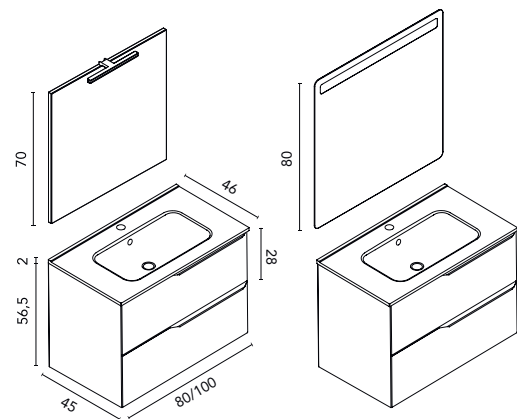

Mio · lavabo integrado

	RO8 Roble Blanco	OL1 Olmo Gris	MA15M Arena Mate	BL20M - TN Blanco Mate	BL20M - TB Blanco Mate	€
Mueble + Lavabo	C0074123	C0074124	C0074125	C0073467	C0073332	544
Set 80 2C Conjunto completo*	C0074118	C0074119	C0074120	C0074121	C0074122	648
Conjunto premium**	C0074696	C0074697	C0074698	C0074699	C0074700	728
Mueble + Lavabo	C0074131	C0074132	C0074133	C0073468	C0073333	667
Set 100 2C Conjunto completo*	C0074126	C0074127	C0074128	C0074129	C0074130	784
Conjunto premium**	C0074701	C0074702	C0074703	C0074704	C0074705	867

* **Conj. completo:** Luminaria Lucce 30 + espejo Murano + lavabo cerámico Enzo + mueble Mio.
** **Conj. premium:** Espejo Lys + lavabo cerámico Enzo + mueble Mio.

Columna Mio

	RO8 Roble Blanco	OL1 Olmo Gris	MA15M Arena Mate	BL20M Blanco Mate	€
36,5 2P Apertura DCH	C0074134	C0074135	C0074136	C0074137	318
Apertura IZQ	C0074138	C0074139	C0074140	C0074141	318

Distribución interior: Un estante fijo en madera, cuatro estantes regulables en cristal.
Puertas con cierre amortiguado.

Altos Style

	RO8 Roble Blanco	OL1 Olmo Gris	MA15M Arena Mate	BL20M Blanco Mate	€
35 1P Reversible	C0074690	C0074689	C0073198	C0073197	157
50 2P	C0074692	C0074691	C0073331	C0073199	184

Distribución interior: Dos estantes en cristal.
Puertas con cierre amortiguado.

Acabados Mio

Roble Blanco · **RO8**
Tirador Arena

Olmo Gris · **OL1**
Tirador Arena

Arena Mate · **MA15M**
Tirador Arena

Blanco Mate · **BL20M**
Tirador Negro

Blanco Mate · **BL20M**
Tirador Blanco

Recubrimiento 2D

Más opciones de medidas y acabados en nuestro Catálogo Modular/General.

CATÁLOGO