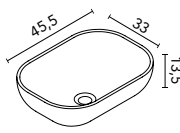

Lavabo cerámico acabado mate.

**Nysa**   
BLANCO €  
Ø35 125816 **118**

Lavabo cerámico acabado brillo.

**Block**   
COTTON NEGRO ARENA OCEAN €  
45,5x33 128822 128410 126289 130634 **269**

Lavabo cerámico acabado mate.