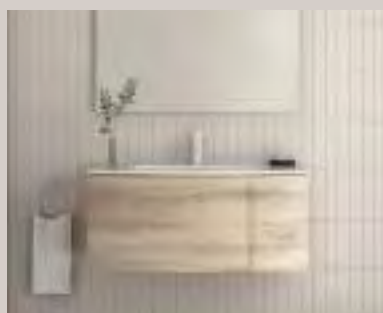

LITTLE
desde 393€

PÁG. 48

STREET
desde 255€

PÁG. 49

ENJOY
desde 247€

PÁG. 50

ELEGANCE
desde 266€

PÁG. 51