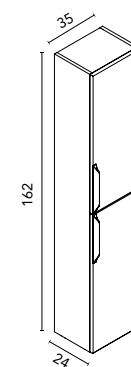

Urban · a suelo · fondo 46

URBAN 100 3C
Blanco Nature · Mueble + lavabo

C0073267 · **654 €**

URBAN 100 3C
Blanco Nature · Conjunto completo
Espejo y luminaria incluidos

C0073251 · **779 €**

Toallero SUMI
Negro Mate

C0073303 · **64 €**

Columna URBAN 2P
Blanco Nature

C0073316 · **282 €**

Urban · lavabo integrado

		BL19 Blanco Nature	RO6 Beige Nature	GR37 Gris Nature	BL20M Blanco Mate	€
Set 60 3C	Mueble + Lavabo	C0073259	C0073256	C0073258	C0073257	523
	Conjunto completo*	C0073243	C0073240	C0073242	C0073241	608
Set 80 3C	Mueble + Lavabo	C0073263	C0073260	C0073262	C0073261	562
	Conjunto completo*	C0073247	C0073244	C0073246	C0073245	654
Set 100 3C	Mueble + Lavabo	C0073267	C0073264	C0073266	C0073265	654
	Conjunto completo*	C0073251	C0073248	C0073250	C0073249	779
Set 120 6C	Mueble + Lavabo	C0073271	C0073268	C0073270	C0073269	1138
	Conjunto completo*	C0073255	C0073252	C0073254	C0073253	1251

* Conj. completo: Luminaria Uri 30 + espejo Murano + lavabo cerámico Enzo + mueble Urban.

Tirador con una tecnología innovadora para conseguir una única pieza revestida

Acabados Urban

Columna Urban

35 2P Reversible C0073316 C0073317 C0074658 C0073320 **282** €

Distribución interior: Un estante fijo en madera, dos estantes regulables en madera. Puertas con cierre amortiguado.

Altos Style

35 1P Reversible C0072561 C0072030 C0072562 C0073197 **157**
50 2P C0072565 C0072034 C0072566 C0073199 **184**

Distribución interior: Dos estantes en cristal. Puertas con cierre amortiguado.

Recubrimiento 3D

Más opciones de medidas y acabados en nuestro Catálogo Modular/General.

CATALOGO