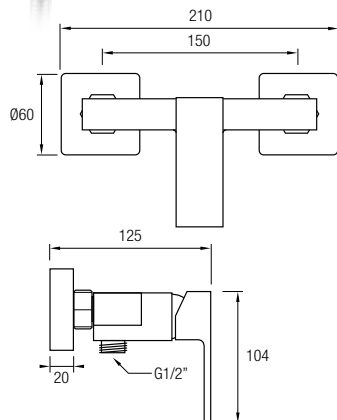

GRIFO DUCHA

Grifería Monomando
Latón Cromado

Accesorios Incluidos:
Rociador de mano anti-cal, efecto lluvia
Flexo Acero Inox 304 extensible 150/180 cm
Soporte basculante