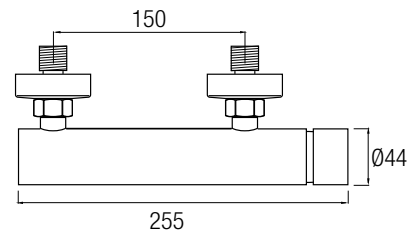

MONOMANDO **AquaSingle**
Grifería Baño **Like Negro**

GRIFO LAVABO ALTO

Grifería Monomando
Negro mate
Aireador

8 436576 068236

GRIFO LAVABO

Grifería Monomando
Negro mate
Aireador

8 436576 069974

GRIFO BIDÉ

Grifería Monomando
Negro mate
Aireador Orientable

8 436576 068076

GRIFO DUCHA

Grifería Monomando
Negro mate

Accesorios Incluidos:
Rociador de mano anti-cal, efecto lluvia
Flexo acero extensible 150/180 cm
Soporte basculante

8 436576 068021