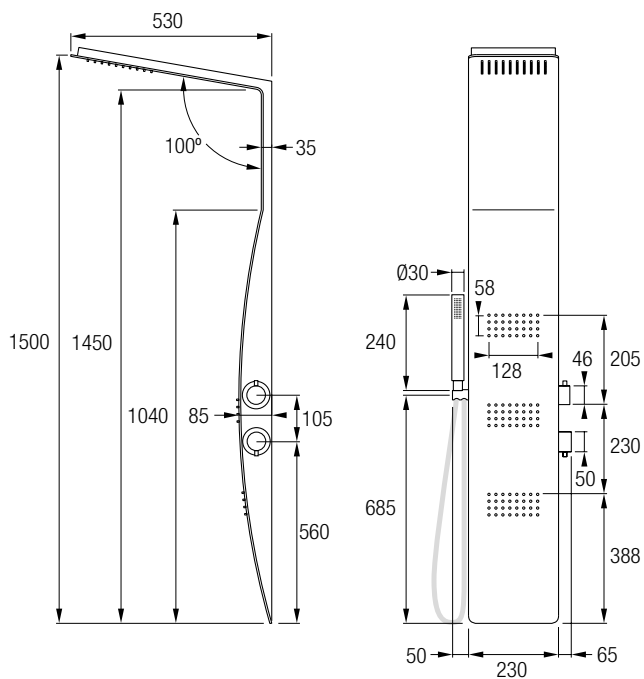

Distribuidor
4 vías

Grifería
monomando
AquaSingle

Flexo Acero Inox 304
extensible 150/180 cm

PROGRESIVA **AquaThermoPro**

Inara

Panel de ducha con hidromasaje que se diferencia por su acabado en Acero Inox 304 brillo, combinando perfectamente con el negro mate.