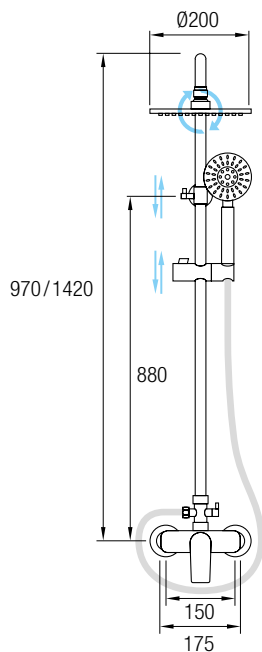

MONOMANDO AquaSingle

Sayro NEGRO

POSIBILIDAD DE AMPLIAR LA ALTURA ADQUIRIENDO EL TRAMO RECTO DE 90CM.

Barra Acero Inox 304 extensible 84/129 cm

Regulador de altura

Anclaje a pared

Rótula orientable

Rociador anti-cal, efecto lluvia, Acero Inox 304- Ø 20 cm

Rociador de mano, anti-cal con 3 posiciones

Soporte deslizante y basculante

Flexo Acero Inox 304 extensible 150/180 cm

Inversor 2 posiciones

Grifería monomando AquaSingle

Tomas de agua