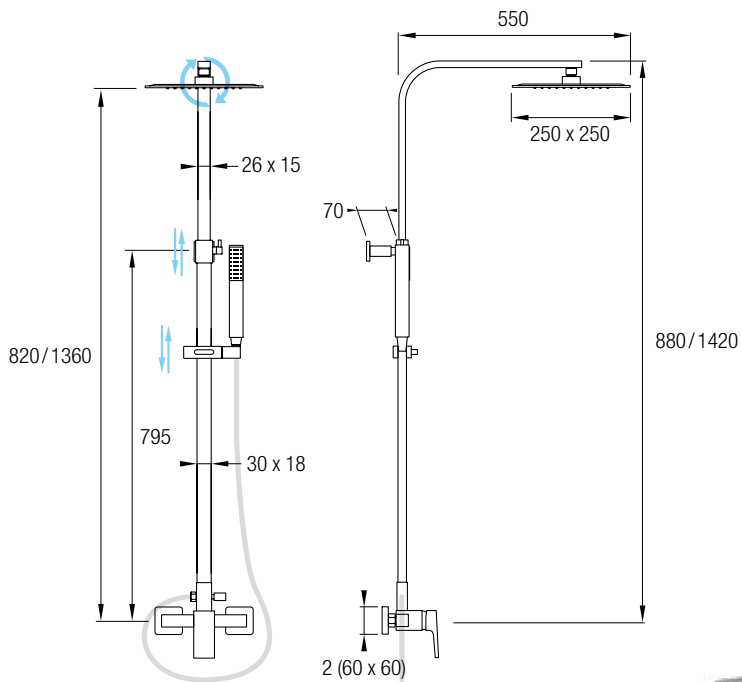

MONOMANDO **AquaSingle**

Seul