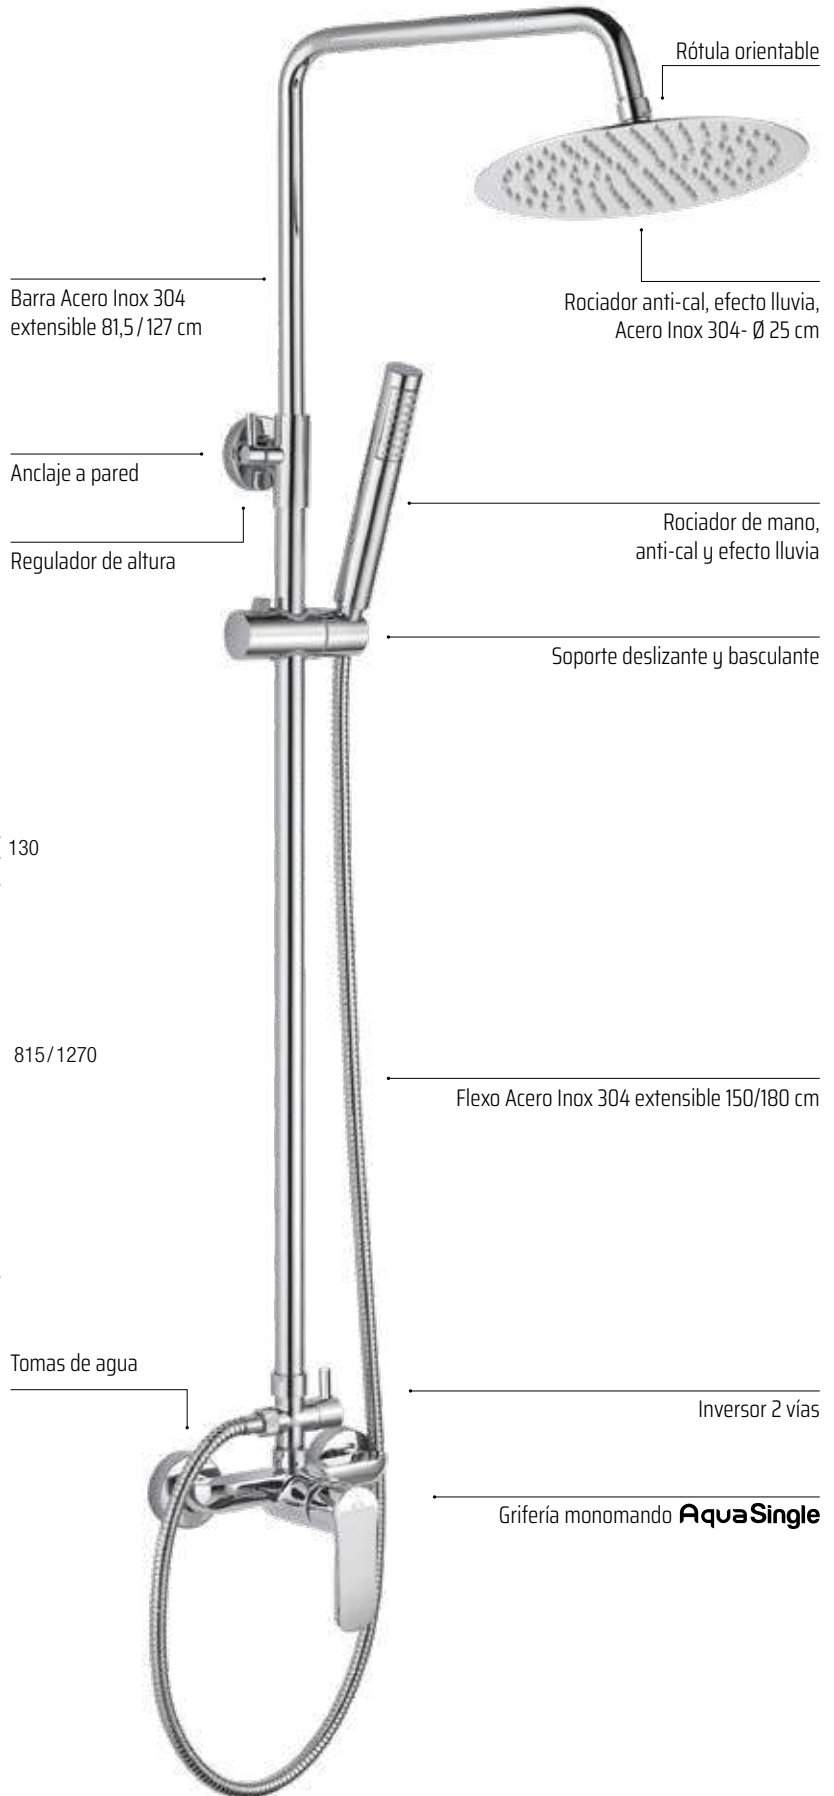

Accesorios Incluidos:
Rociador de mano anti-cal, efecto lluvia
Flexo Acero Inox 304 extensible 150/180 cm
Soporte basculante

MONOMANDO **AquaSingle**

Misuri CROMO

POSIBILIDAD DE AMPLIAR LA ALTURA ADQUIRIENDO EL TRAMO RECTO DE 90CM.