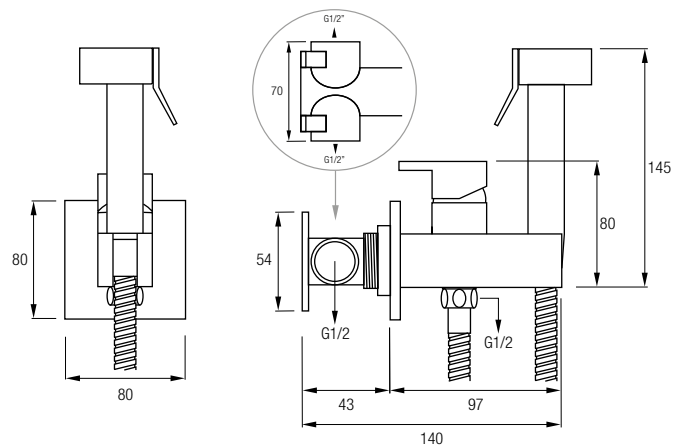

BIDÉ A PARED - MONOMANDO

ISEO

CROMO

Grifería monomando
Cartucho monomando **sedal**®
Material Latón
Acabado Cromado o Negro Mate

Compuesto por:

- Soporte/Toma de Agua a Pared
- Monomando Agua Fría / Caliente
- Rociador con Pulsador
- Flexo Acero Inox 304 de 125 cm

NEGRO MATE