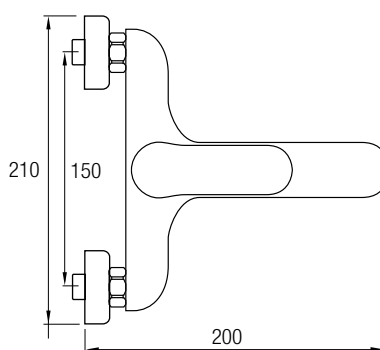

GRIFO BAÑERA

Grifería Monomando
Latón Cromado / Negro mate
Aireador

Accesorios Incluidos:
Rociador de mano anti-cal, efecto lluvia
Flexo Acero Inox 304 extensible 150/180 cm
Soporte basculante