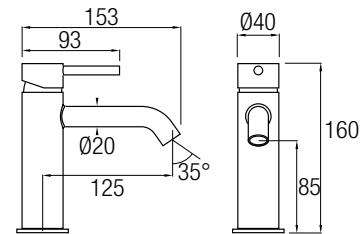

MONOMANDO **AquaSingle**
Grifería Baño **Like Negro**

GRIFO LAVABO ALTO

Grifería Monomando
Negro mate
Aireador

8 436576 068236

GRIFO LAVABO

Grifería Monomando
Negro mate
Aireador

8 436576 069974

GRIFO BIDÉ

Grifería Monomando
Negro mate
Aireador Orientable

8 436576 068076

GRIFO DUCHA

Grifería Monomando
Negro mate

Accesorios Incluidos:
Rociador de mano anti-cal, efecto lluvia
Flexo acero extensible 150/180 cm
Soporte basculante

8 436576 068021