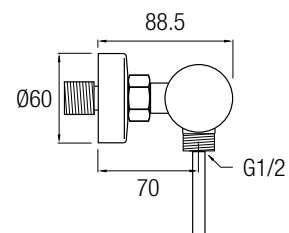

MONOMANDO **AquaSingle**
Grifería Baño **Like Oro Titanio**

GRIFO LAVABO ALTO

Grifería Monomando
Oro titanio cepillado
Aireador

8 436576 068113

GRIFO LAVABO

Grifería Monomando
Oro titanio cepillado
Aireador

8 436576 069998

GRIFO BIDÉ

Grifería Monomando
Oro titanio cepillado
Aireador Orientable

8 436576 068069

GRIFO DUCHA

Grifería Monomando
Oro titanio cepillado

Accesorios Incluidos:
Rociador de mano anti-cal, efecto lluvia
Flexo PVC 150 cm
Soporte basculante

8 436576 068014