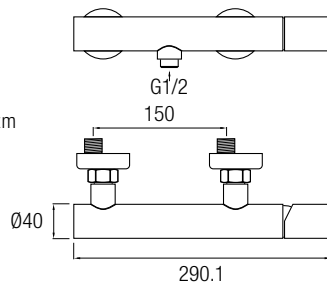

GRIFO DUCHA

Grifería Monomando
Acero Inox 304 cepillado

Accesorios Incluidos:
Rociador de mano anti-cal, efecto lluvia
Flexo Acero Inox 304 extensible 150/180 cm
Soporte basculante

GRIFO BAÑERA

Grifería Monomando
Acero Inox 304 cepillado

Accesorios Incluidos:
Rociador de mano anti-cal, efecto lluvia
Flexo Acero Inox 304 extensible 150/180 cm
Soporte basculante