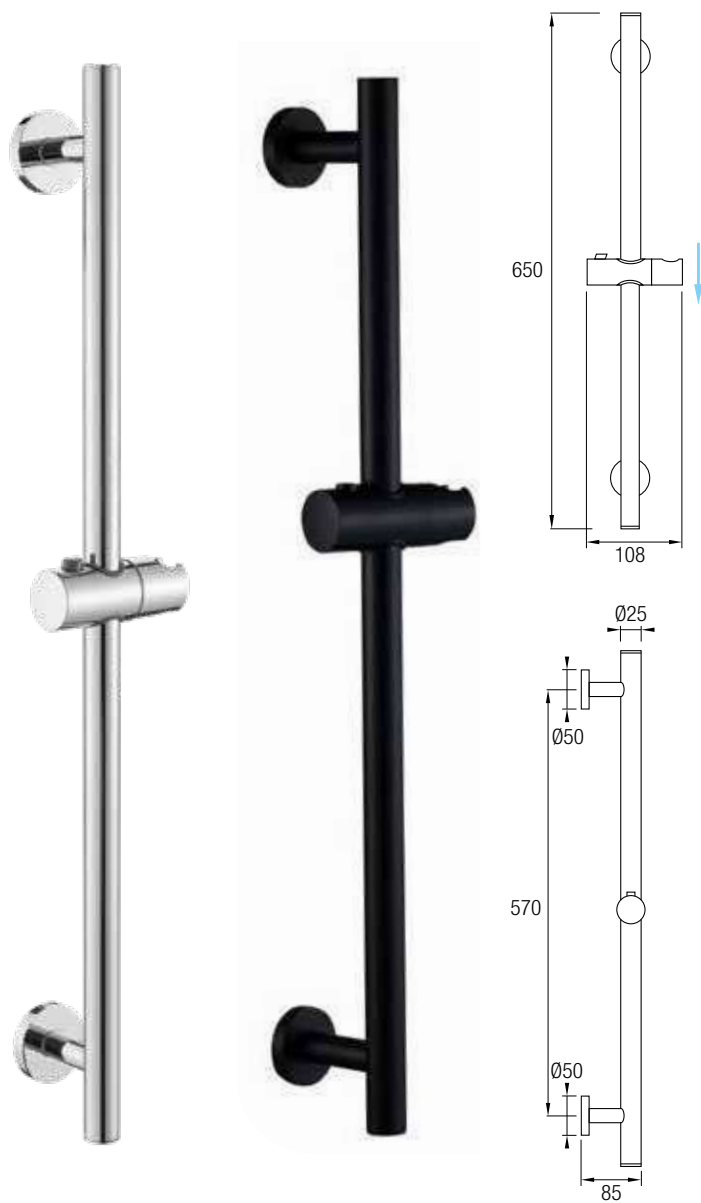

Soporte Rociador de mano Deslizante y Orientable

8 436576 063194

Barras fijas de ducha

Cool

Barra Fija Acero Inox 304 Cromado.

Soporte Mango de Ducha Deslizante y Basculante.

Sujección a pared ABS fijo

8 436576 062029

Moon

Barra Fija Acero Inox 304 Cromado o negro.

Soporte Mango de Ducha Deslizante y Basculante.

Sujección a pared en acero

CROMO

NEGRO

8 436576 062166

8 436576 061763