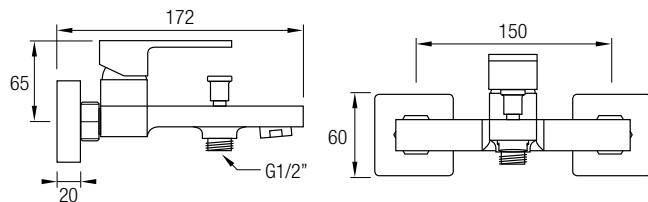

GRIFO BAÑERA

Grifería Monomando
Latón Cromado
Aireador

Accesorios Incluidos:
Rociador de mano anti-cal, 3 posiciones
Flexo Acero Inox 304 extensible 150/180 cm
Soporte basculante