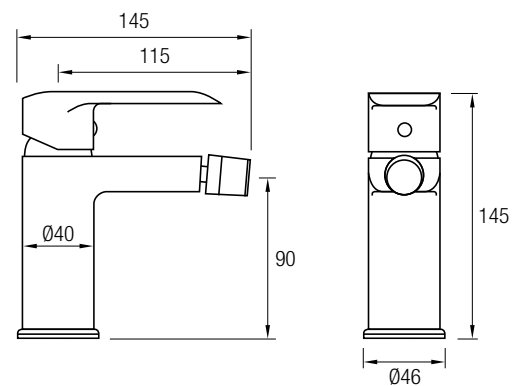

*COMBINABLES CON BARRA DE DUCHA MISURI CROMO/BLANCA

Sugere y atractivo conjunto de ducha monomando en acabado cromo brillo + blanco brillo. La grifería realizada en latón con cartucho **sedal**® está diseñada con formas suaves que se realzan en cualquiera de sus acabados.

Este modelo posee una barra extensible 81,5/127 cm de Acero Inox 304, además de un inversor de 2 vías, un rociador extraplano de Ø25 cm con rótula orientable, rociador de mano y flexo.

(ver página 62)

8 436576 1062456