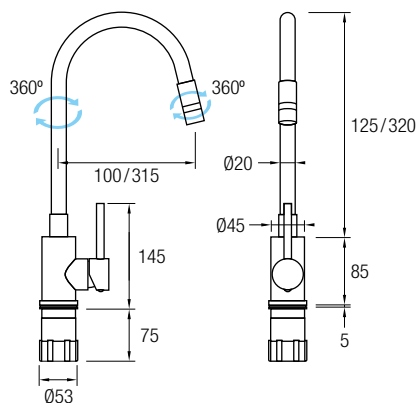

Aireador de dos posiciones.

ALASKA

Monomando
Caño Flexible Silicona Higiénica
Caño giratorio 360°
Aireador de 2 posiciones
Latón Cromado
Cartucho **sedal**®
Fácil Instalación

8 436576 1061299

Aireador de dos posiciones.