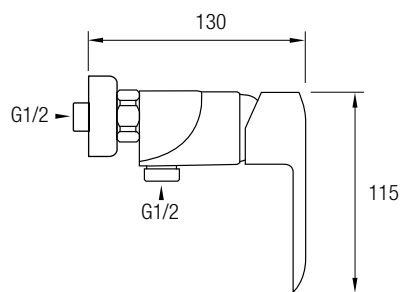

GRIFO DUCHA

Grifería Monomando
Latón Cromado

Accesorios Incluidos:
Rociador de mano anti-cal, efecto lluvia
Flexo Acero Inox 304 extensible 150/180 cm
Soporte basculante