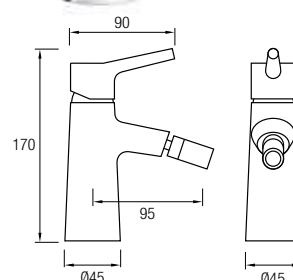

GRIFO BIDÉ

Grifería Monomando
Latón Cromado
Salida orientable
Aireador

GRIFO BAÑERA

Grifería Monomando
Latón Cromado
Aireador

Accesorios Incluidos:
Rociador de mano anti-cal, efecto lluvia
Flexo Acero Inox 304 extensible 150/180 cm
Soporte basculante