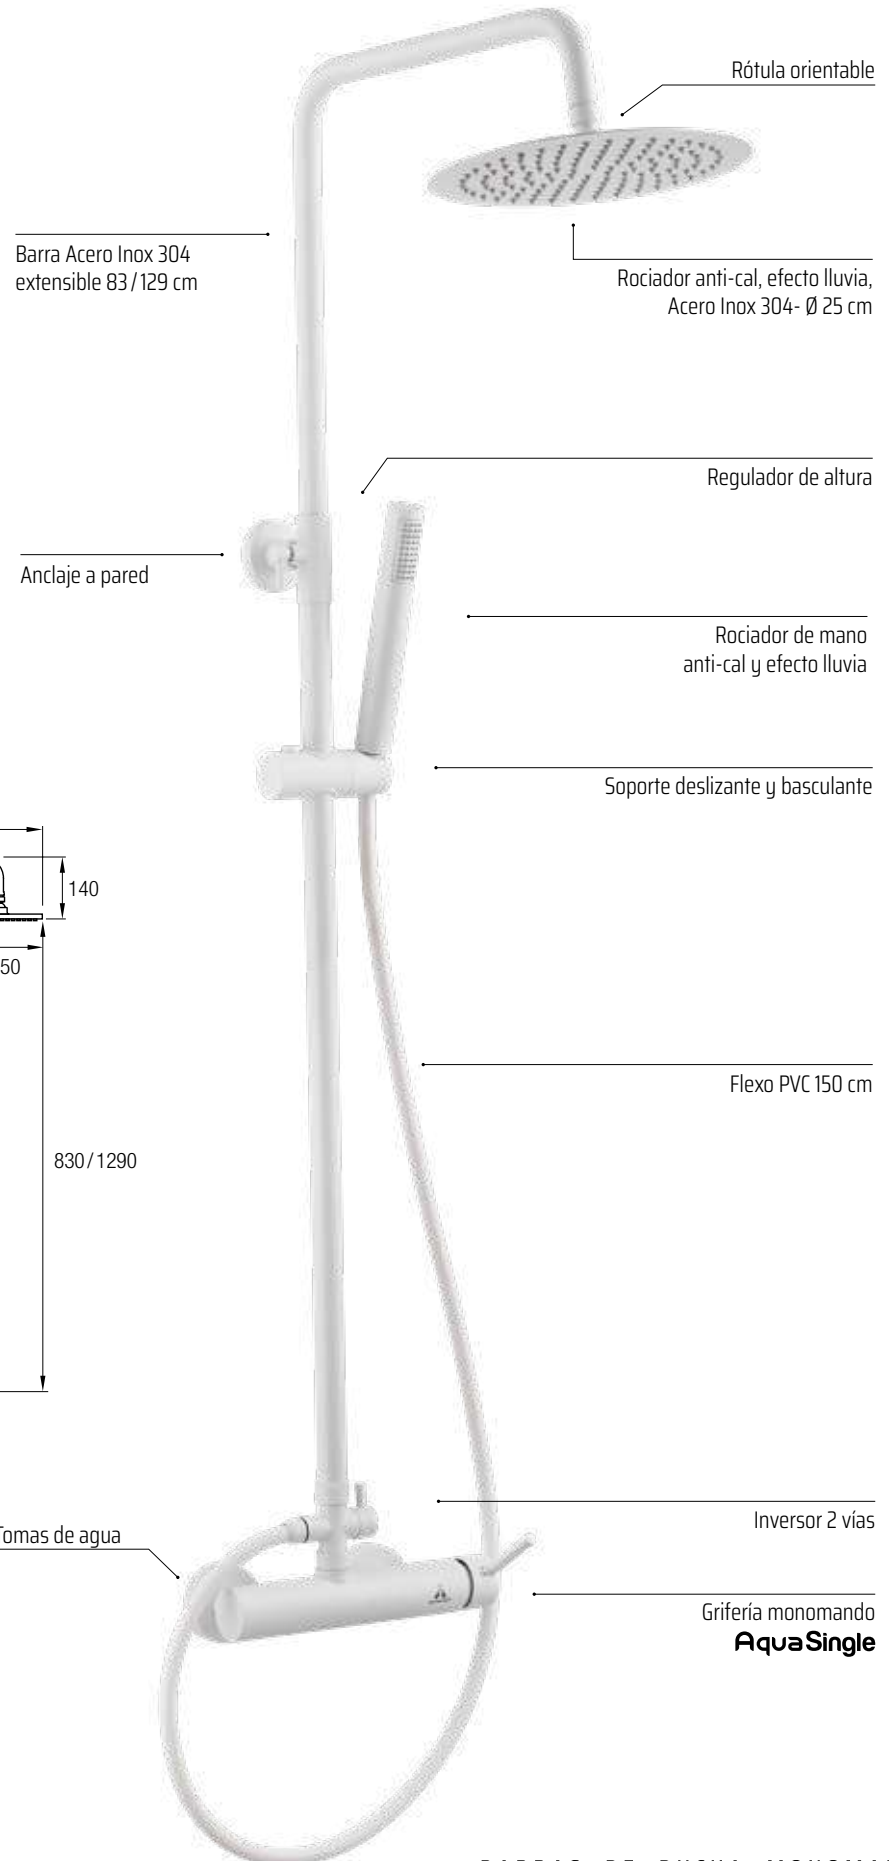

Accesorios Incluidos:
Rociador de mano anti-cal, efecto lluvia
Flexo PVC 150 cm
Soporte basculante

8 436576 068038

MONOMANDO **AquaSingle**

Like BLANCO

MONOMANDO **AquaSingle**
Grifería Baño **Like Negro**