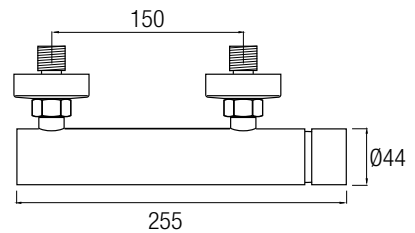

MONOMANDO **AquaSingle**
Grifería Baño **Like Oro Titanio**

GRIFO LAVABO ALTO

Grifería Monomando
Oro titanio cepillado
Aireador

8 436576 068113

GRIFO LAVABO

Grifería Monomando
Oro titanio cepillado
Aireador

8 436576 069998

GRIFO BIDÉ

Grifería Monomando
Oro titanio cepillado
Aireador Orientable

8 436576 068069

GRIFO DUCHA

Grifería Monomando
Oro titanio cepillado

Accesorios Incluidos:
Rociador de mano anti-cal, efecto lluvia
Flexo PVC 150 cm
Soporte basculante

8 436576 068014