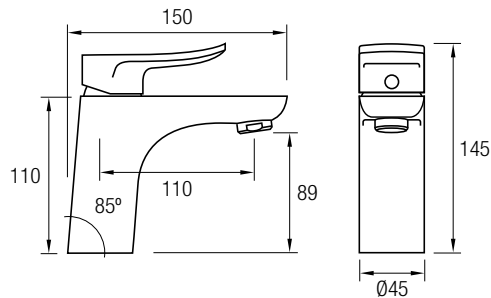

GRIFO LAVABO NEGRO*

Grifería Monomando
Apertura en frío
Negro Electrochapado
Aireador