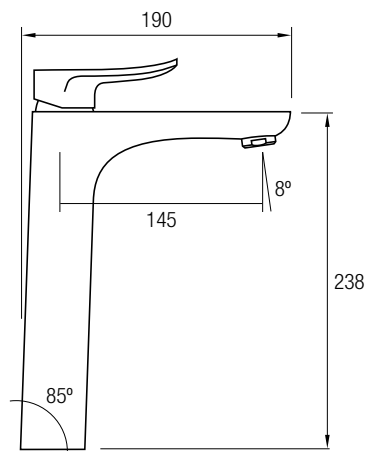

GRIFO LAVABO ALTO CROMADO*

Grifería Monomando
Apertura en frío
Latón Cromado
Aireador