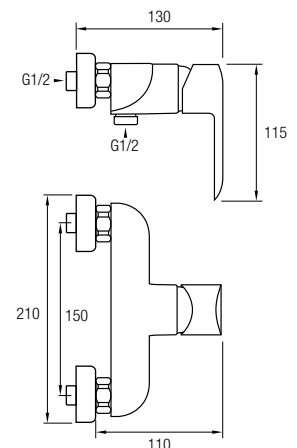

GRIFO DUCHA

Grifería Monomando
Latón Cromado

Accesorios Incluidos:
Rociador de mano anti-cal, efecto lluvia
Flexo Acero Inox 304 extensible 150/180 cm
Soporte basculante