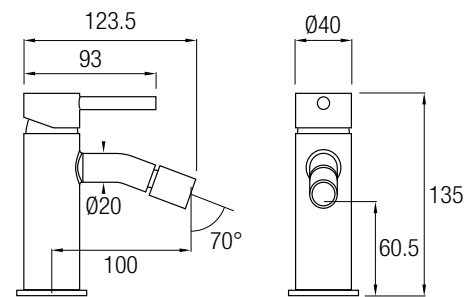

LIKE ORO ROSA - MONOMANDO

GRIFO LAVABO*

Grifería Monomando
Latón Oro Rosa brillo
Aireador

GRIFO BIDÉ*

Grifería Monomando
Latón Oro Rosa brillo
Salida orientable
Aireador

*COMBINABLES CON BARRA DE DUCHA Like Oro Rosa

Sencillo y funcional conjunto de ducha monomando en acabado oro rosa. Grifería cilíndrica realizada en latón y con palanca de mando lateral. Posee una barra extensible 83/129 cm de Acero Inoxidable 304. Con inversor de 2 vías, rociador extraplano de Ø25 cm con rótula orientable, rociador de mano y flexo.

Controle la temperatura y el caudal del agua con tan solo un movimiento de la palanca del mando gracias a su cartucho **sedal**®.

(ver página 42)