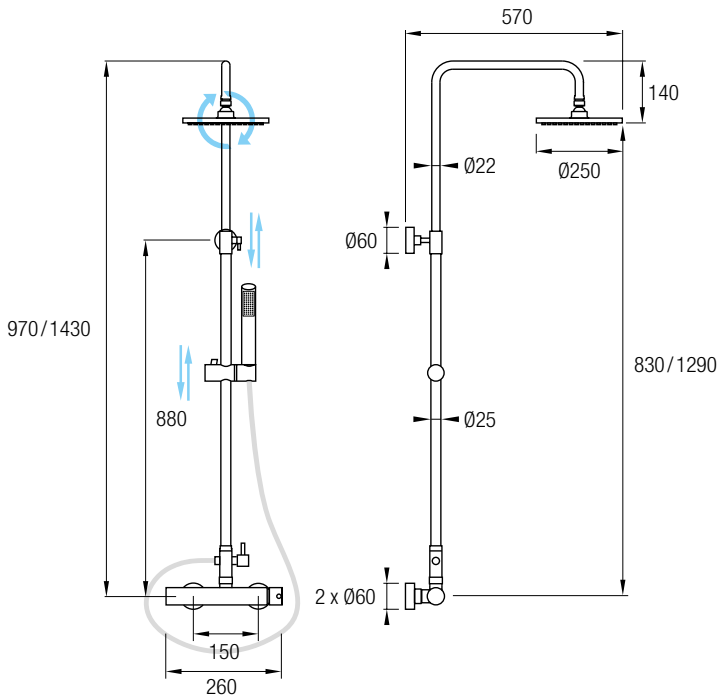

MONOMANDO **AquaSingle**

Like ORO TITANIO