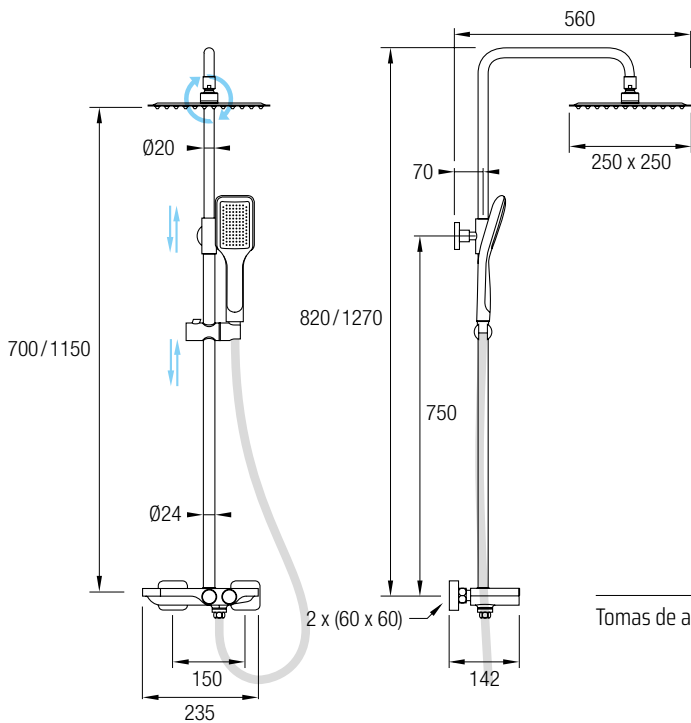

TERMOSTÁTICA AquaThermo con AQUASYSTEM TOUCH

Oria