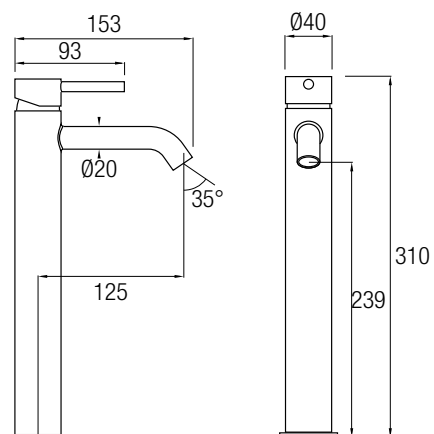

GRIFO LAVABO ALTO*

Grifería Monomando
Latón Oro Titanio Cepillado
Aireador