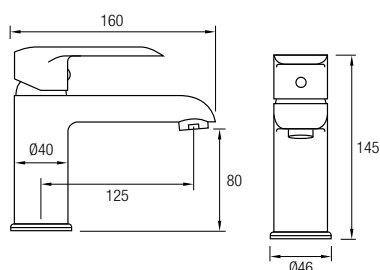

GRIFO LAVABO

Grifería Monomando
Latón Cromado / Blanco Brillo
Aireador