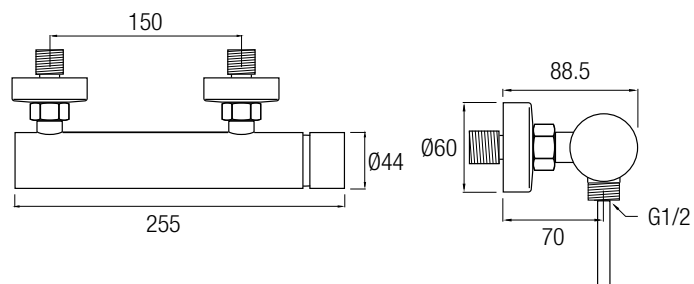

GRIFO DUCHA

Grifería Monomando
Latón Blanco mate

Accesorios Incluidos:
Rociador de mano anti-cal, efecto lluvia
Flexo PVC 150cm
Soporte a pared