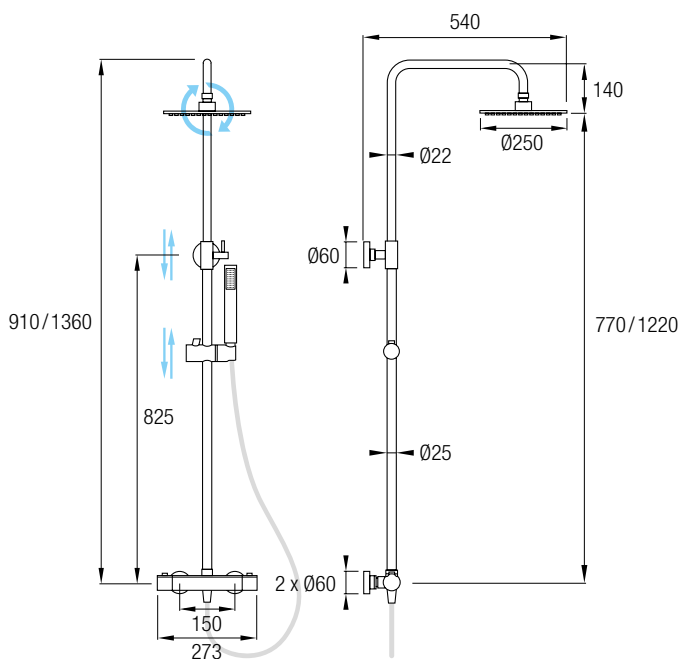

Tomas de agua

Grifería termostática **AquaThermo**

Distribuidor 2 vías

TERMOSTÁTICA **AquaThermo**

Iris Blanco

TERMOSTÁTICA **AquaThermo**

Iris Blanco

Barra Acero Inox 304 extensible 77/122 cm