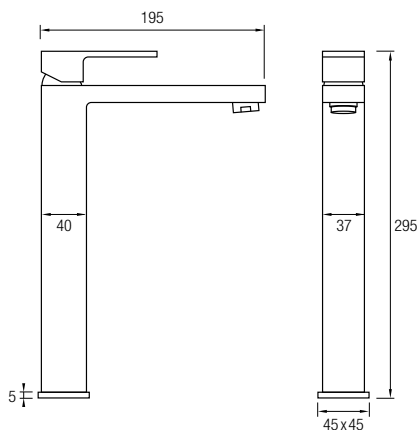

MONOMANDO **AquaSingle**
Grifería Baño **Luxor Cromo**

GRIFO LAVABO ALTO

Grifería Monomando
Latón Cromado
Aireador

GRIFO LAVABO

Grifería Monomando
Latón Cromado
Aireador

GRIFO BIDÉ

Grifería Monomando
Latón Cromado
Aireador Orientable

GRIFO DUCHA

Grifería Monomando
Latón Cromado

Accesorios Incluidos:
Rociador de mano anti-cal, efecto lluvia
Flexo Acero Inox 304 extensible 150/180 cm
Soporte basculante

GRIFO BAÑERA

Grifería Monomando
Latón Cromado

Accesorios Incluidos:
Rociador de mano anti-cal, efecto lluvia
Flexo Acero Inox 304 extensible 150/180 cm
Soporte basculante