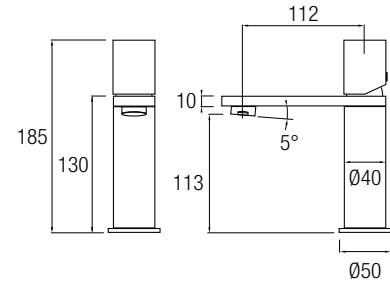

GRIFO LAVABO

Grifería Monomando
Acero Inox 304 cepillado
Aireador