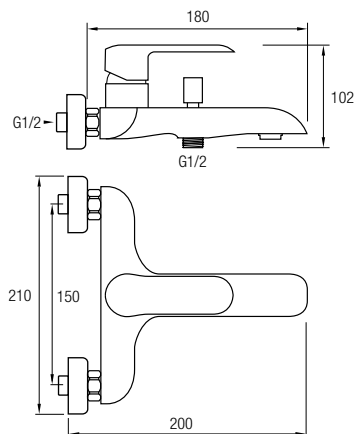

GRIFO BAÑERA

Grifería Monomando
Latón Cromado
Aireador

Accesorios Incluidos:
Rociador de mano anti-cal, efecto lluvia
Flexo Acero Inox 304 extensible 150/180 cm
Soporte basculante