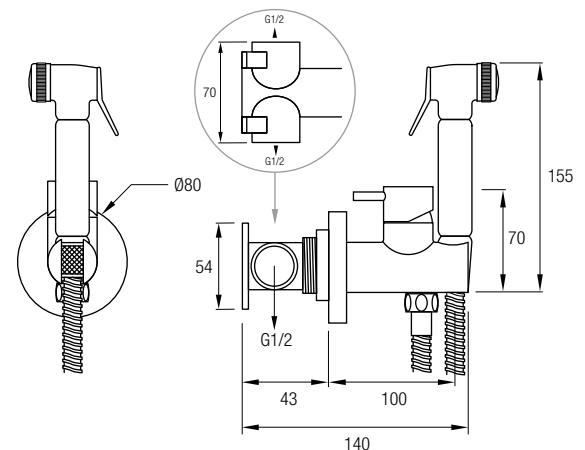

NEGRO MATE

8 436576 060131