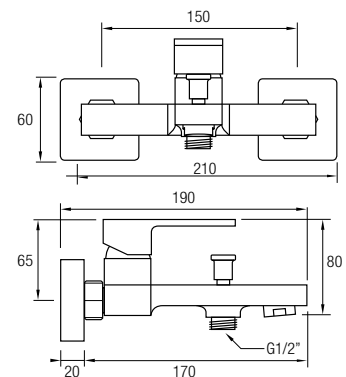

GRIFO BAÑERA

Grifería Monomando
Latón Cromado

Accesorios Incluidos:
Rociador de mano anti-cal, efecto lluvia
Flexo Acero Inox 304 extensible 150/180 cm
Soporte basculante