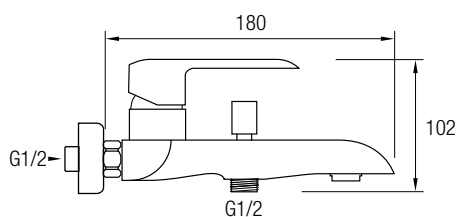

GRIFO BAÑERA

Grifería Monomando
Latón Cromado
Aireador

Accesorios Incluidos:
Rociador de mano anti-cal, efecto lluvia
Flexo Acero Inox 304 extensible 150/180 cm
Soporte basculante