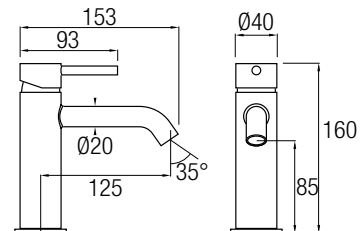

GRIFO LAVABO

Grifería Monomando
Oro rosa brillo
Aireador