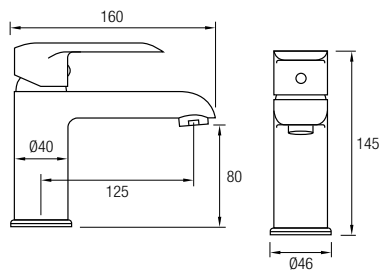

GRIFO LAVABO

Grifería Monomando
Latón Cromado
Aireador