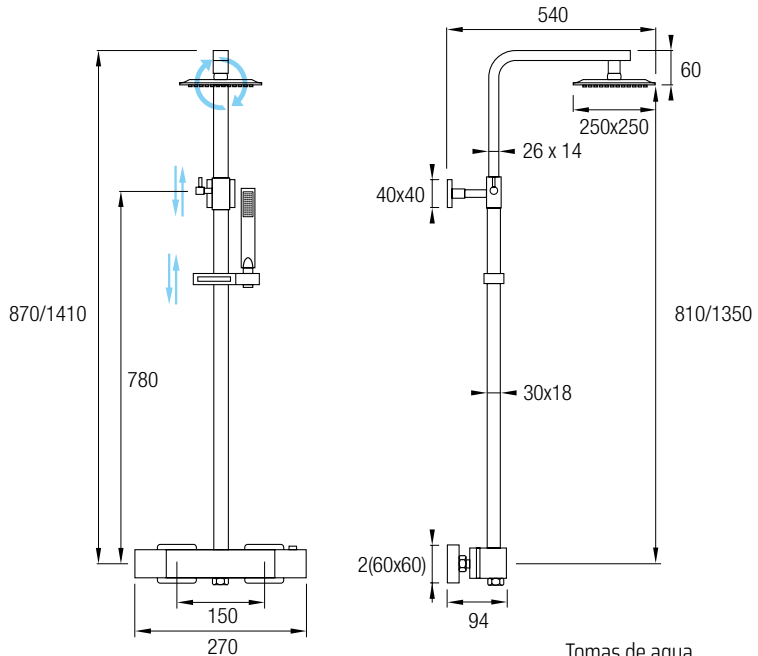

TERMOSTÁTICA AquaThermo

Terra

POSIBILIDAD DE AMPLIAR LA ALTURA ADQUIRIENDO EL TRAMO RECTO DE 90CM.