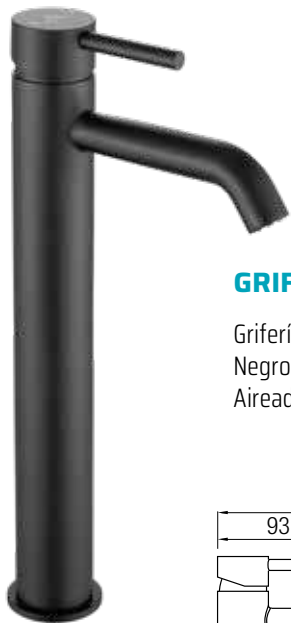

GRIFO LAVABO ALTO

Grifería Monomando
Negro mate
Aireador

8 436576 068236

GRIFO LAVABO

Grifería Monomando
Negro mate
Aireador

8 436576 069974

GRIFO BIDÉ

Grifería Monomando
Negro mate
Aireador Orientable