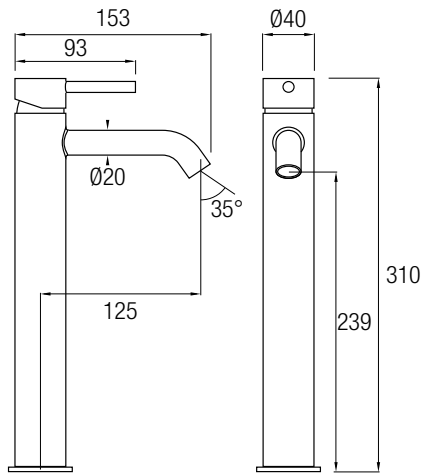

8 436576 068113