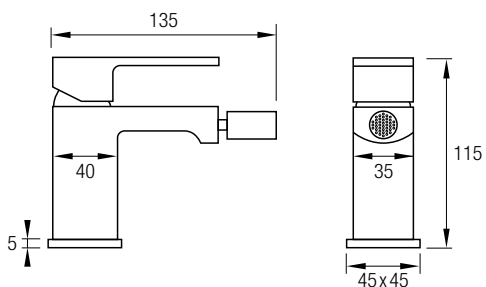

GRIFO BIDÉ*

Grifería Monomando
Latón Cromado
Salida Orientable
Aireador

8 436576 069301