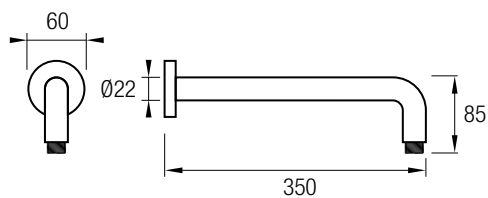

BRAZO PARED REDONDO

Material: Acero Inox 304
Acabado: Cromado o Negro
8,5 x 2,2 x 35 cm