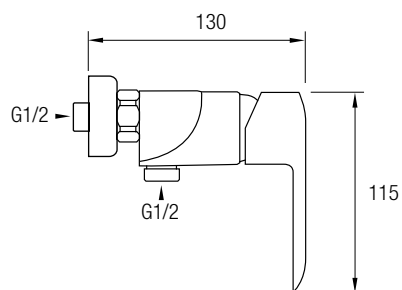

GRIFO DUCHA

Grifería Monomando
Latón Cromado / Negro mate

Accesorios Incluidos:
Rociador de mano anti-cal, efecto lluvia
Flexo Acero Inox 304 extensible 150/180 cm
Soporte basculante