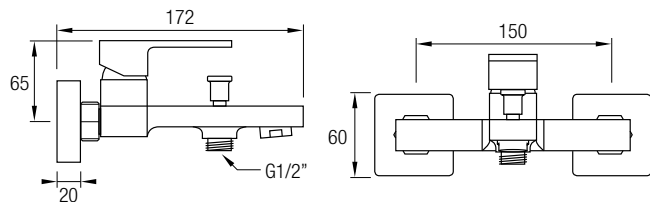

GRIFO BAÑERA

Grifería Monomando
Latón Negro
Aireador

Accesorios Incluidos:
Rociador de mano anti-cal, 3 posiciones
Flexo Acero Inox 304 extensible 150/180 cm
Soporte basculante