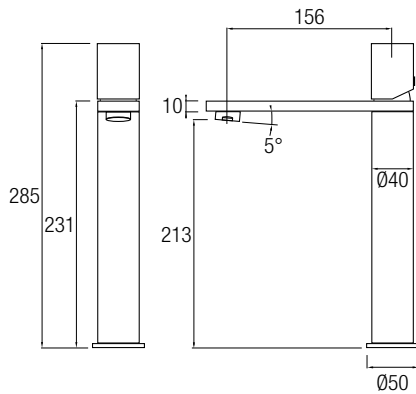

MONOMANDO AquaSingle

Grifería Baño Inex

GRIFO LAVABO ALTO

Grifería Monomando
Acero Inox 304 cepillado
Aireador

GRIFO LAVABO

Grifería Monomando
Acero Inox 304 cepillado
Aireador

GRIFO BIDÉ

Grifería Monomando
Acero Inox 304 cepillado
Aireador Orientable

GRIFO DUCHA

Grifería Monomando
Acero Inox 304 cepillado

Accesorios Incluidos:
Rociador de mano anti-cal, efecto lluvia
Flexo Acero Inox 304 extensible 150/180 cm
Soporte basculante

GRIFO BAÑERA

Grifería Monomando
Acero Inox 304 cepillado

Accesorios Incluidos:
Rociador de mano anti-cal, efecto lluvia
Flexo Acero Inox 304 extensible 150/180 cm
Soporte basculante