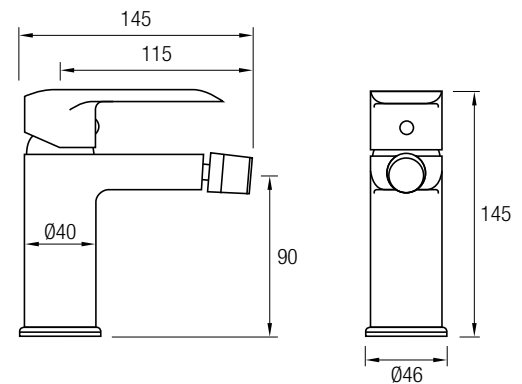

*COMBINABLES CON BARRA DE DUCHA MISURI CROMO

Sugere y atractivo conjunto de ducha monomando en acabado cromo brillo. La grifería realizada en latón con cartucho **sedal**® y con palanca de mando central está diseñada con formas suaves que se realzan en cualquiera de sus acabados.

Este modelo posee una barra extensible 81,5/127 cm de Acero Inox 304, además de un inversor de 2 vías, un rociador de mano y flexo. En la parte superior posee un brazo de ducha, un gran rociador redondo y extraplano de Acero Inoxidable 304, de Ø25 cm, con una rótula orientable.

(ver página 58)

8 436576 1063002