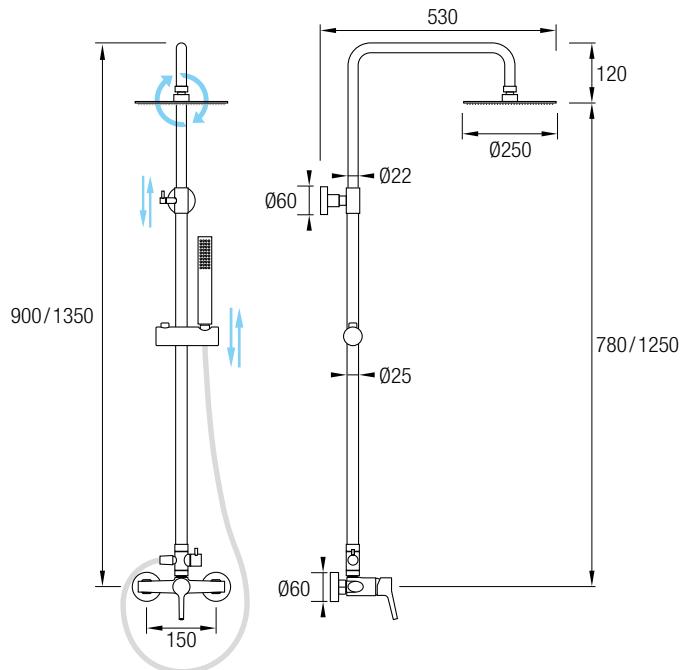

POSIBILIDAD DE AMPLIAR LA ALTURA ADQUIRIENDO EL TRAMO RECTO DE 90CM.

Barra Acero Inox 304 extensible 78 / 125 cm

Anclaje a pared

Regulador de altura

Rótula orientable

Rociador anti-cal, efecto lluvia, Acero Inox 304- Ø 25 cm

Rociador de mano anti-cal y efecto lluvia

Soporte deslizante y basculante

Flexo Acero Inox 304 extensible 150/180 cm

Inversor 2 vías

Grifería monomando **AquaSingle**

Tomas de agua