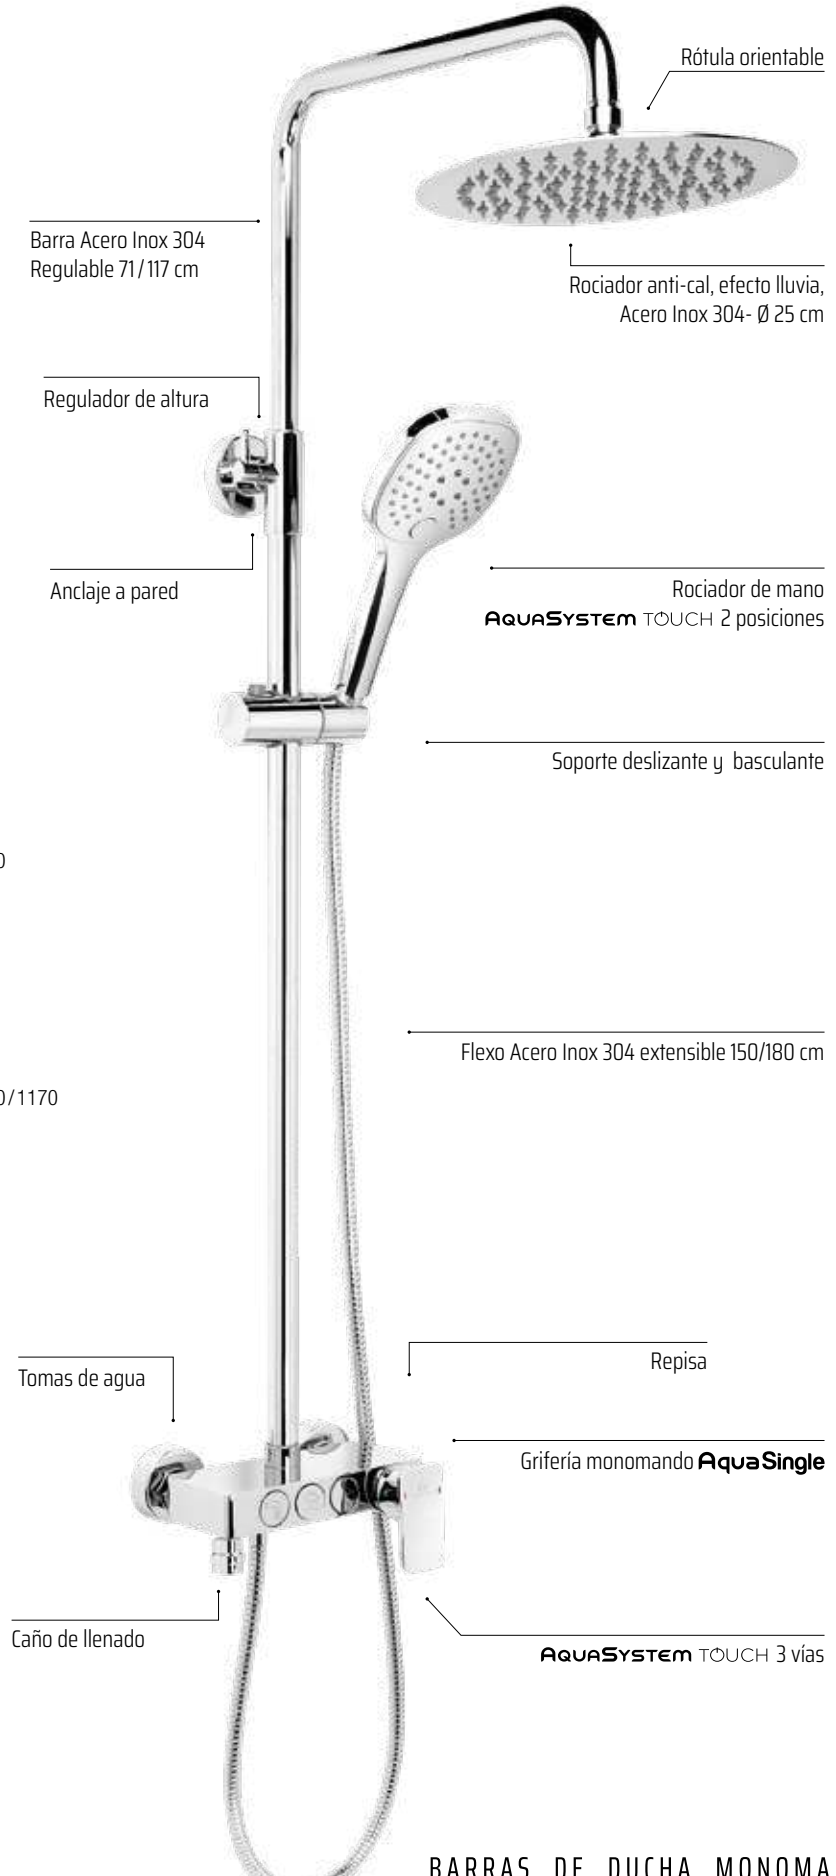

En la parte superior del conjunto de ducha se encuentra el rociador extraplano de Ø25 cm en Acero Inoxidable 304, con una rótula orientable sujeta a un brazo de ducha para disfrutar de todo el efecto lluvia.

VIRBA

MONOMANDO AquaSingle con AQUASYSTEM TOUCH

Divira

MONOMANDO **AquaSingle** con **AQUASYSTEM TOUCH**

Divira

POSIBILIDAD DE AMPLIAR LA ALTURA ADQUIRIENDO EL TRAMO RECTO DE 90CM.

MONOMANDO AquaSingle

Exer

AS Aqua Single

siente el agua como nunca

Sencillo y funcional conjunto de ducha monomando de estructura tubular y de acabado en cromo brillo. Grifería realizada en latón cromado y con palanca de mando central. Posee una barra extensible 78/125 cm de Acero Inoxidable 304. Con inversor de 2 vías, rociador extraplano de Ø25 cm con rótula orientable, rociador de mano y flexo.