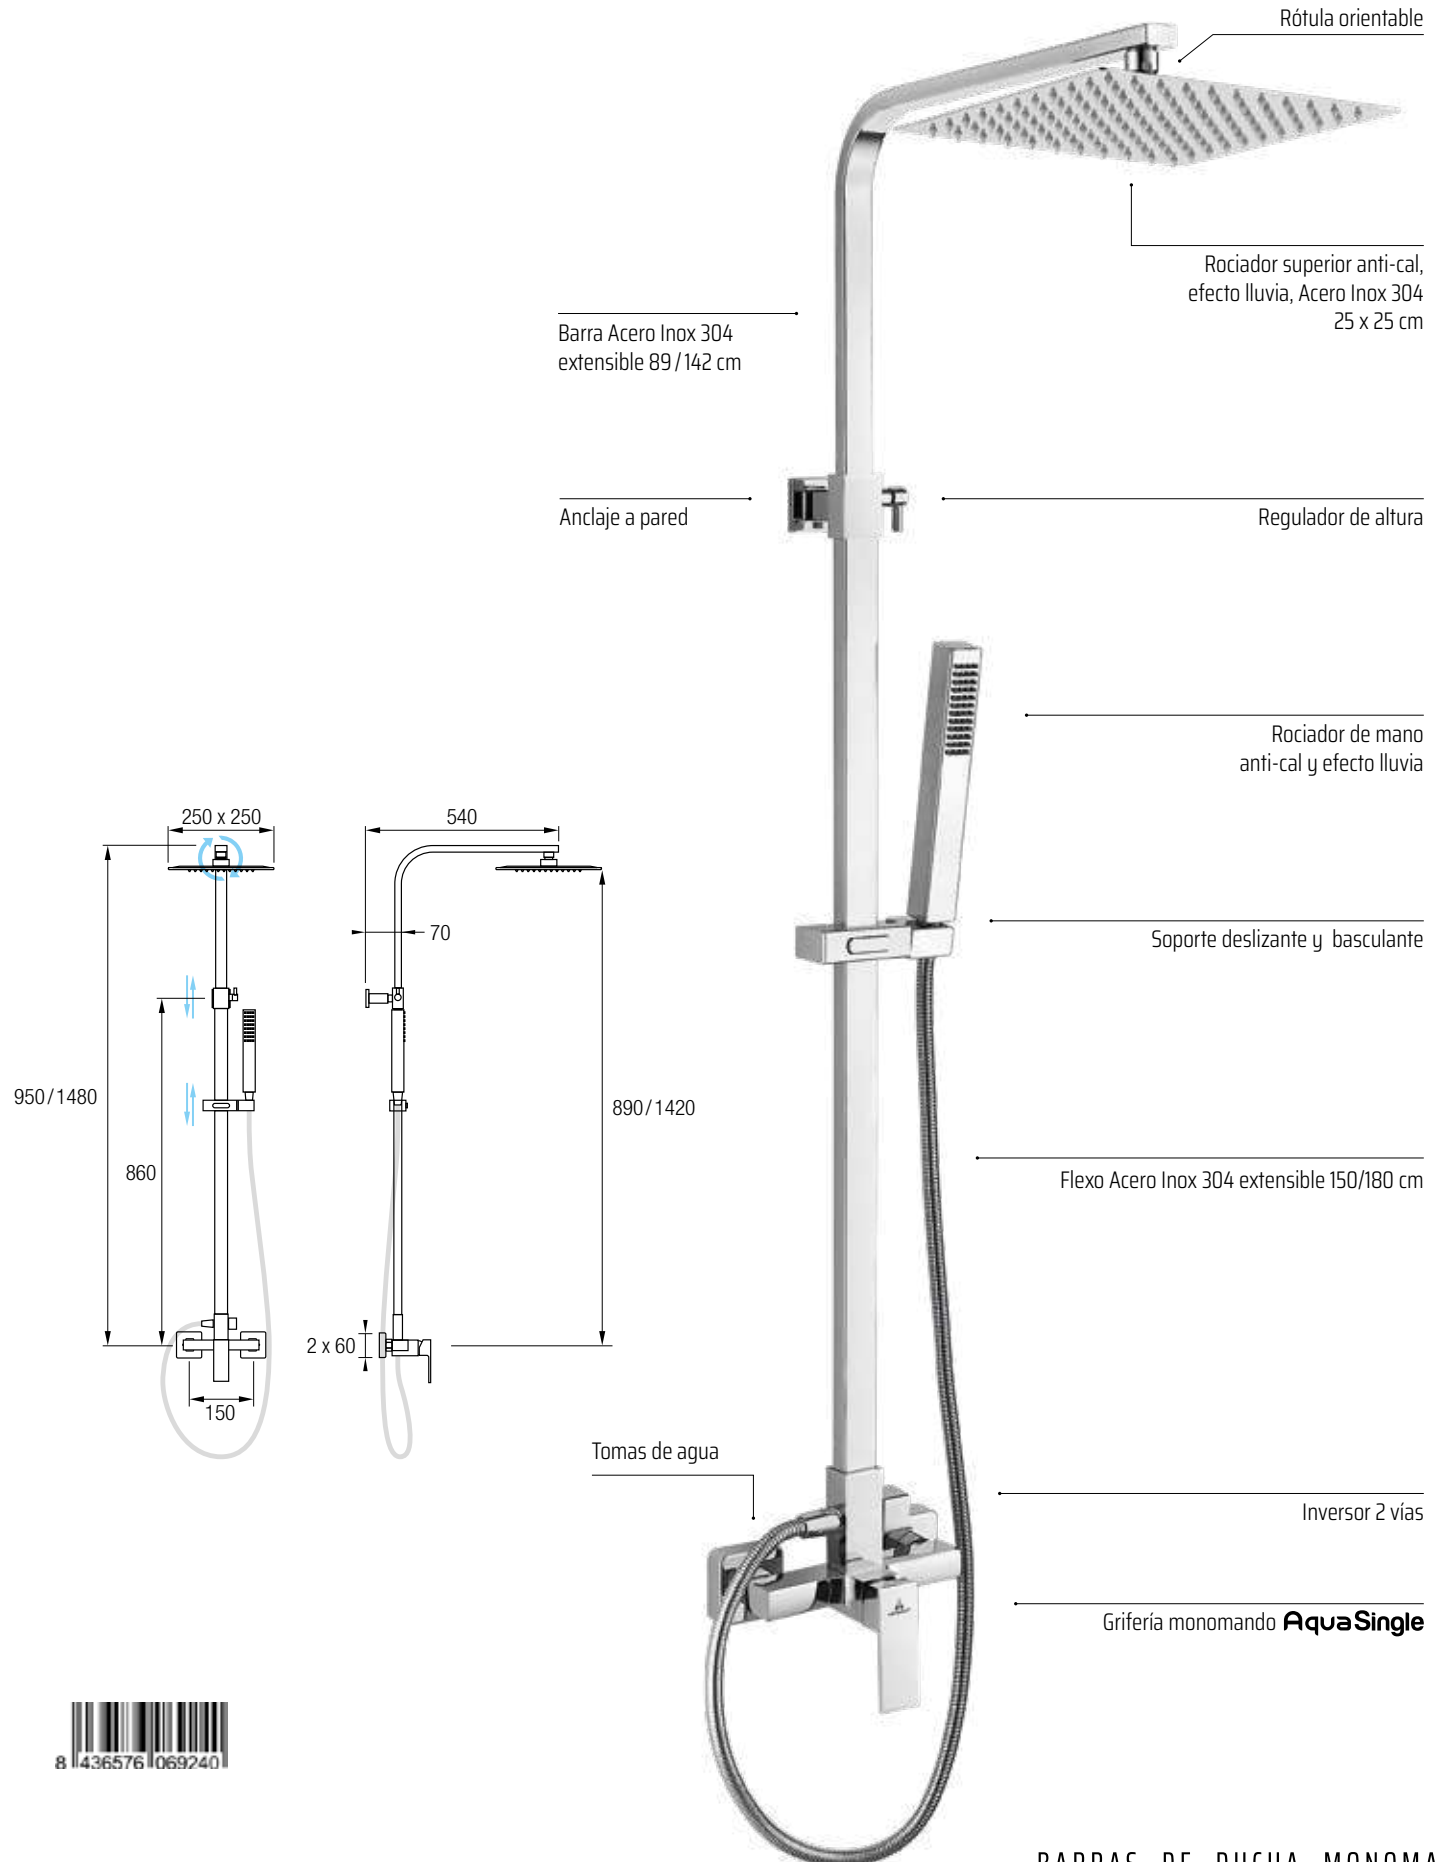

GRIFO BAÑERA

Grifería Monomando
Latón Cromado

Accesorios Incluidos:
Rociador de mano anti-cal, efecto lluvia
Flexo Acero Inox 304 extensible 150/180 cm
Soporte basculante

MONOMANDO **AquaSingle**

LUXOR CROMO