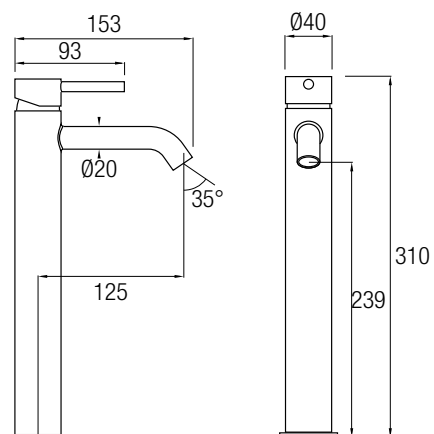

GRIFO LAVABO ALTO*

Grifería Monomando
Latón Negro mate
Aireador

8 436576 068236