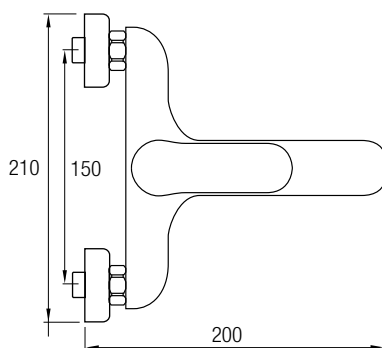

GRIFO BAÑERA

Grifería Monomando
Latón Cromado / Blanco Brillo
Aireador

Accesorios Incluidos:
Rociador de mano anti-cal, efecto lluvia
Flexo Acero Inox 304 extensible 150/180 cm
Soporte basculante