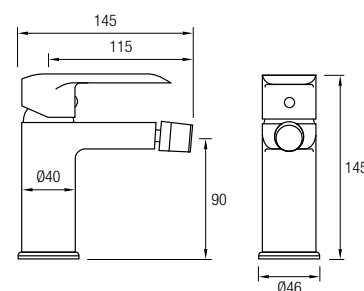

GRIFO BIDÉ

Grifería Monomando
Latón Cromado / Blanco Brillo
Salida orientable
Aireador