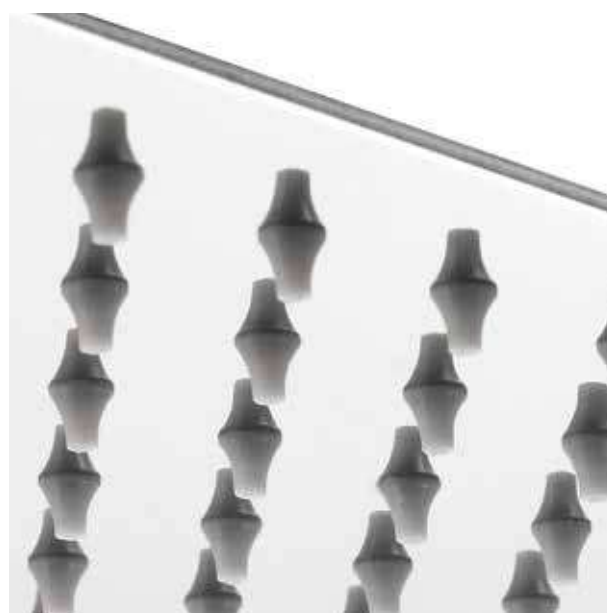

siente el agua como nunca

Elegante conjunto de ducha termostático, de formas rectangulares y acabado en cromo brillo. Incluye cartucho termostático **Vernet®**.

La grifería termostática es de latón cromado, y posee una barra cuadrada extensible 81/135 cm de Acero Inox 304. Acompañada de un distribuidor de 2 vías, rociador extraplano de 25 x 25 cm, ducha de mano y flexo. Podrá disfrutar en todo momento la temperatura del agua seleccionada gracias a su grifería termostática.

Un gran rociador extraplano y cuadrado de Acero Inoxidable 304, de 25 x 25 cm con rótula orientable, está situado en la parte superior para ofrecerle la mejor de las duchas.

TENERIFE

Tenerife

TERMOSTÁTICA **AquaThermo**
Tenerife