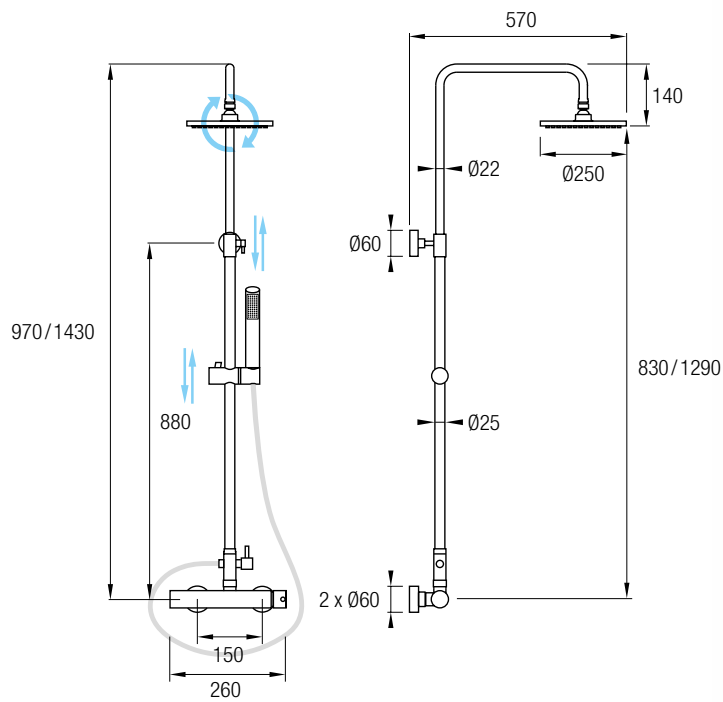

MONOMANDO **AquaSingle**

Like CROMO

POSIBILIDAD DE AMPLIAR LA ALTURA ADQUIRIENDO EL TRAMO RECTO DE 90CM.