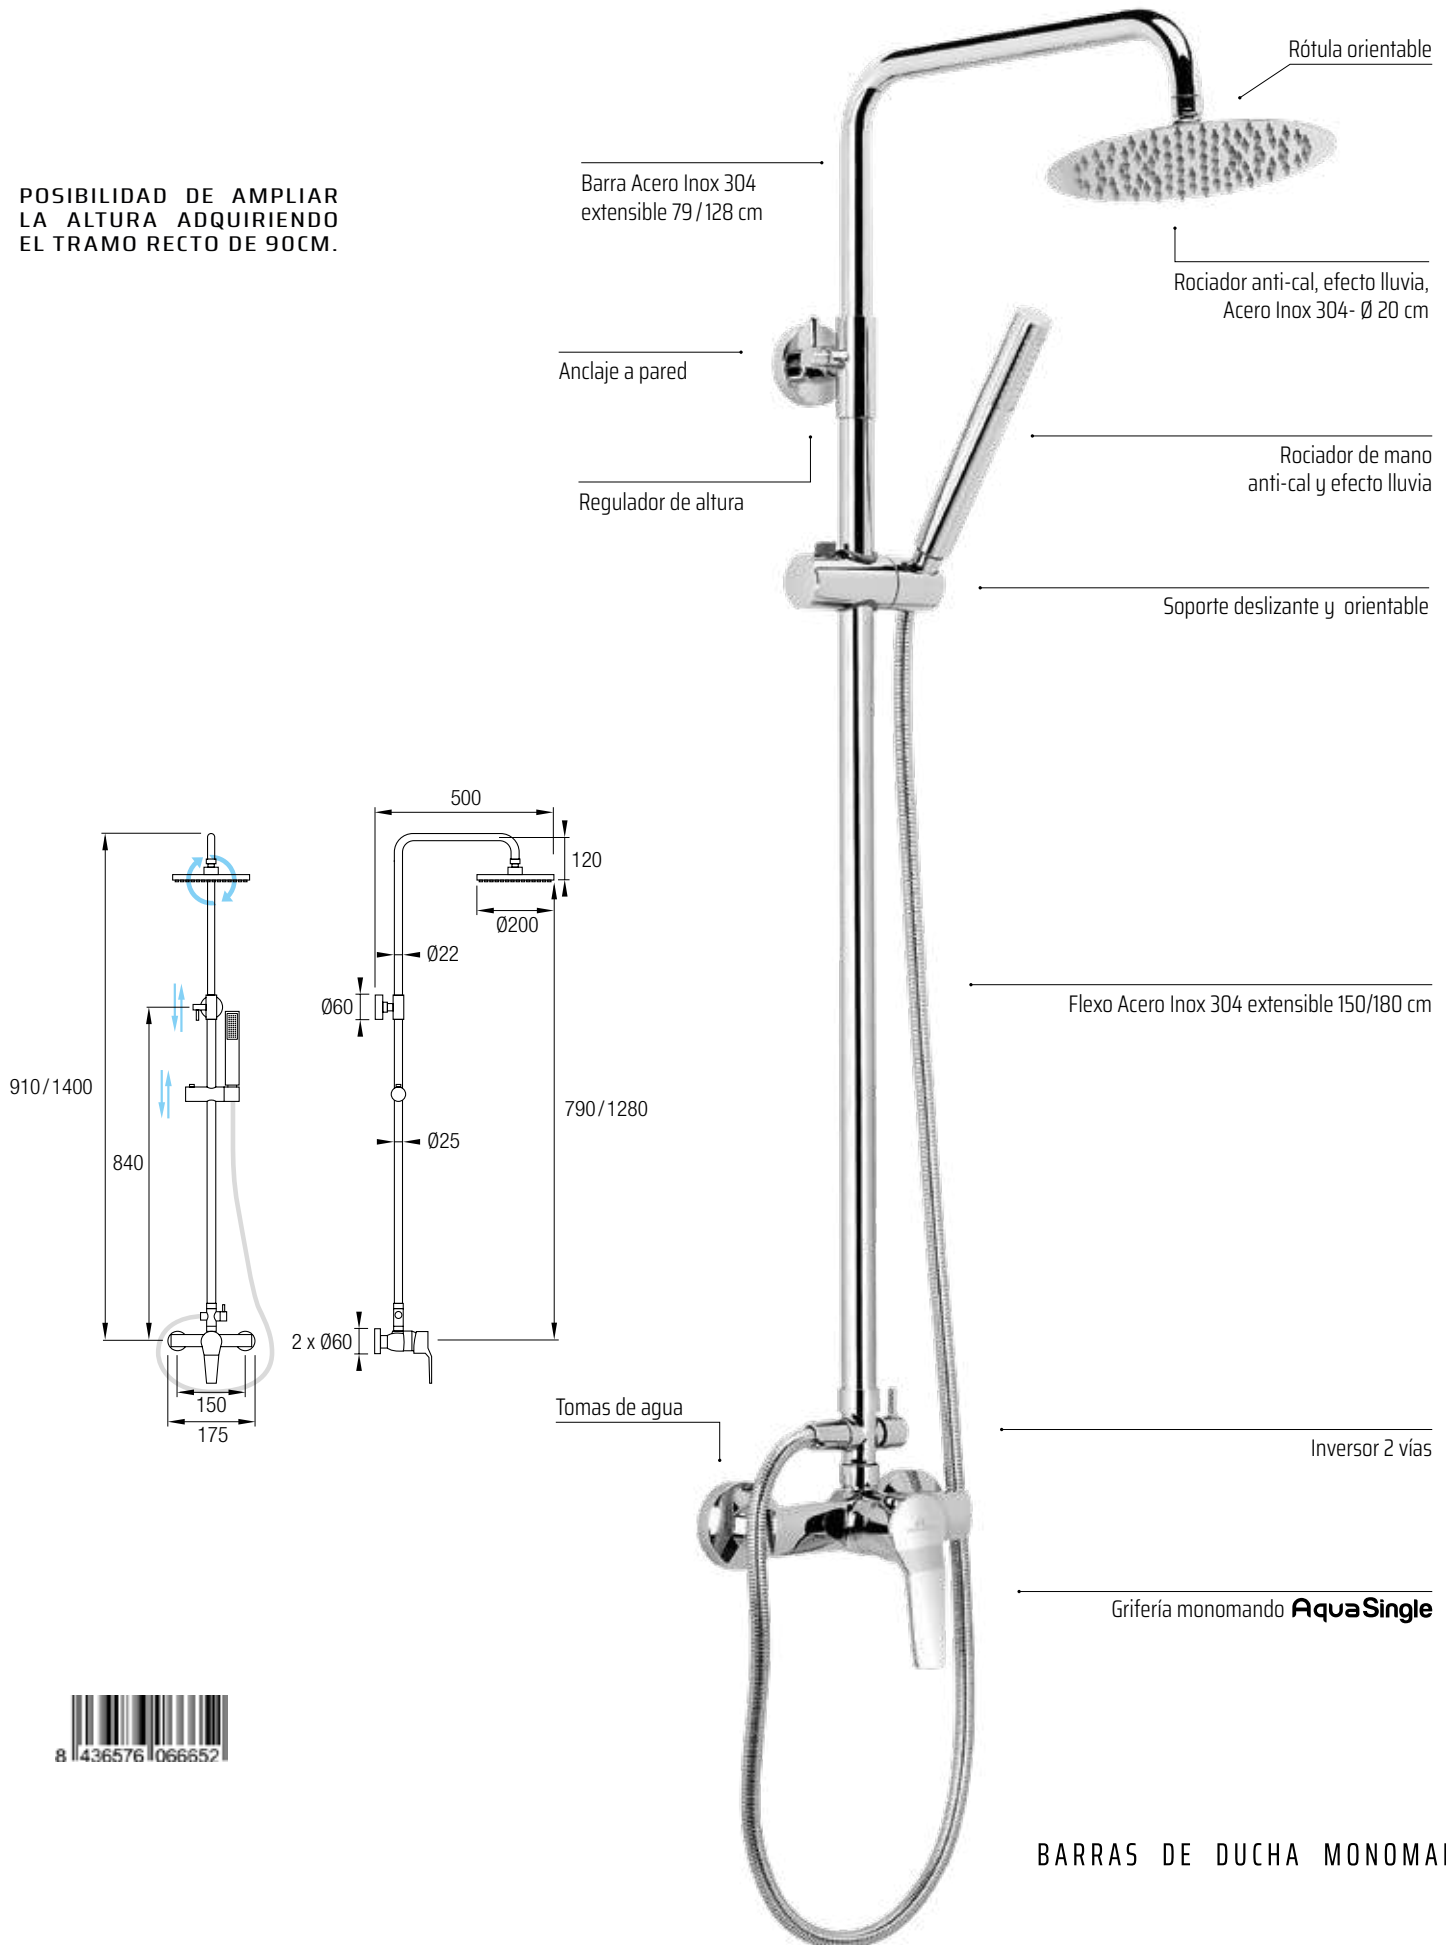

Gracias a su mando central y su cartucho **sedal**[®] puede controlar la temperatura y el caudal del agua con tan solo un suave movimiento del mando.

WALLORA

Mallorca

MONOMANDO **AquaSingle**

Mallorca

POSIBILIDAD DE AMPLIAR LA ALTURA ADQUIRIENDO EL TRAMO RECTO DE 90CM.

Este modelo posee una barra extensible 81,5/127 cm de Acero Inox 304, además de un inversor de 2 vías, un rociador de mano y flexo. En la parte superior posee un brazo de ducha, un gran rociador redondo y extraplano de Acero Inoxidable 304, de Ø25 cm, con una rótula orientable.