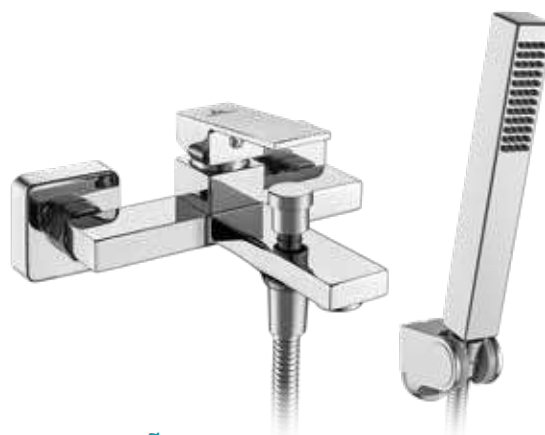

AquaSingle

siente el agua como nunca

Sencillo y funcional conjunto de ducha monomando en acabado cromo brillo, blanco mate, negro mate, oro rosa y oro titanio. Grifería cilíndrica realizada en latón cromado y con palanca de mando lateral. Posee una barra extensible 83/129 cm de Acero Inoxidable 304. Con inversor de 2 vías, rociador extraplano de Ø25 cm con rótula orientable, rociador de mano y flexo.

Incluye una barra cuadrada extensible 89/142 cm de Acero Inox 304. El inversor de 2 vías favorece la distribución del agua hacia un rociador extraplano de 25 x 25 cm con rótula orientable y a un rociador de mano con flexo. La grifería monomando con cartucho **sedat**® funciona con un único mando que regula la temperatura y el caudal del agua.

GRIFO LAVABO

Grifería Monomando
Latón Cromado
Aireador

GRIFO BIDÉ

Grifería Monomando
Latón Cromado
Aireador Orientable

GRIFO DUCHA

Grifería Monomando
Latón Cromado

Accesorios Incluidos:
Rociador de mano anti-cal, efecto lluvia
Flexo Acero Inox 304 extensible 150/180 cm
Soporte basculante