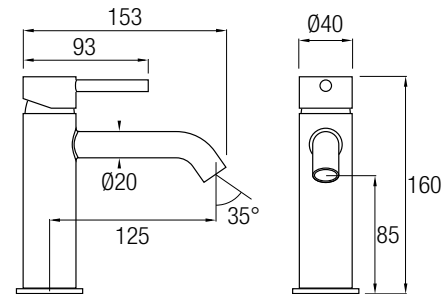

GRIFO BIDÉ*

Grifería Monomando
Latón Cromo brillo
Salida orientable
Aireador