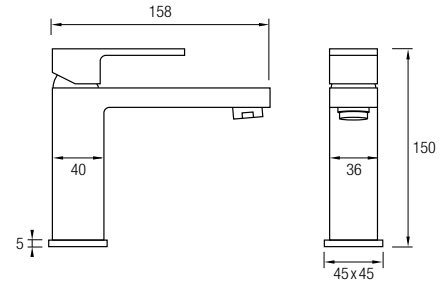

GRIFO LAVABO

Grifería Monomando
Latón Cromado
Aireador