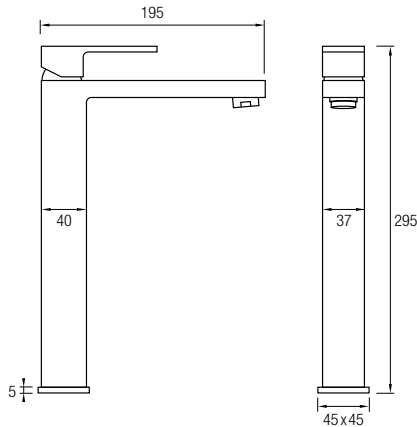

MONOMANDO **AquaSingle**
Grifería Baño **Luxor Negro**

GRIFO LAVABO ALTO

Grifería Monomando
Latón Cromado
Aireador

GRIFO LAVABO

Grifería Monomando
Latón Cromado
Aireador

GRIFO BIDÉ

Grifería Monomando
Latón Cromado
Aireador Orientable

GRIFO DUCHA

Grifería Monomando
Latón Cromado

Accesorios Incluidos:
Rociador de mano anti-cal, efecto lluvia
Flexo Acero Inox 304 extensible 150/180 cm
Soporte basculante

GRIFO BAÑERA

Grifería Monomando
Latón Cromado

Accesorios Incluidos:
Rociador de mano anti-cal, efecto lluvia
Flexo Acero Inox 304 extensible 150/180 cm
Soporte basculante