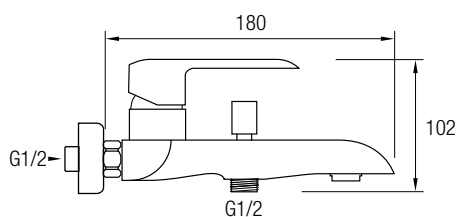

GRIFO BAÑERA

Grifería Monomando
Latón Cromado / Blanco Brillo
Aireador

Accesorios Incluidos:
Rociador de mano anti-cal, efecto lluvia
Flexo Acero Inox 304 extensible 150/180 cm
Soporte basculante