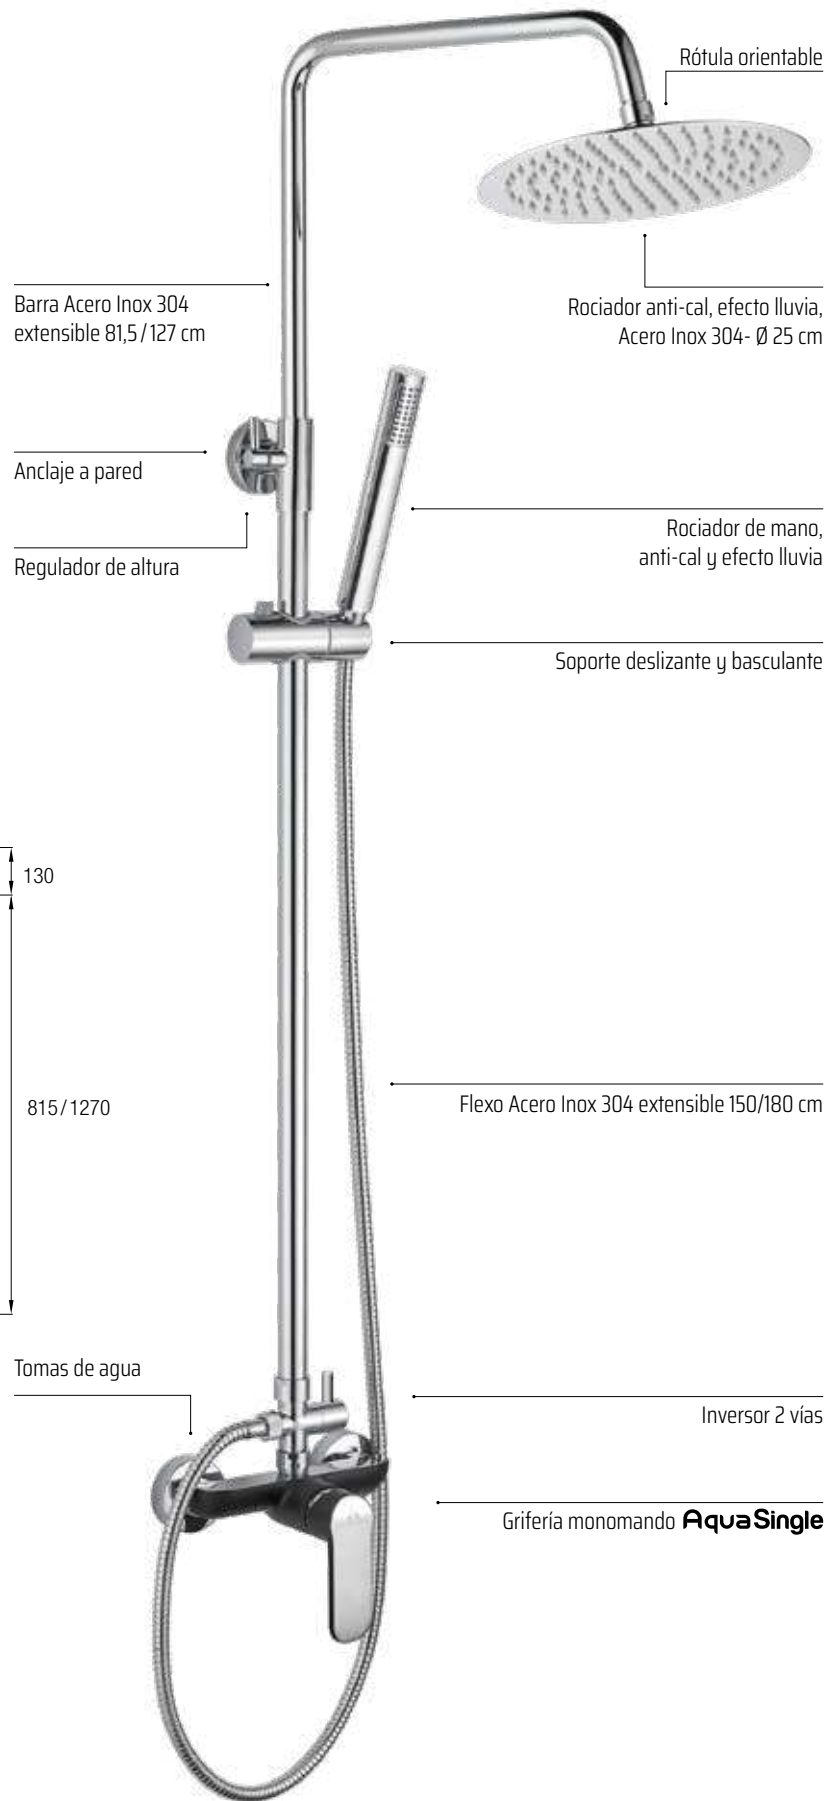

MONOMANDO AquaSingle

Misuri CROMO/NEGRO

POSIBILIDAD DE AMPLIAR LA ALTURA ADQUIRIENDO EL TRAMO RECTO DE 90CM.

MONOMANDO AquaSingle

Mitra

AS AquaSingle

siente el agua como nunca

Moderno y actual conjunto de ducha monomando de volúmenes rectangulares y acabado en cromo brillo. Realizado en latón cromado con mando frontal y cartucho **sedal**®. El inversor de 2 vías permite la salida de agua por el rociador superior extraplano de 25x25 cm y por la ducha de mano con flexo.

La grifería incluye un caño de bañera desplegable, resultando una función cómoda y sencilla, que facilita su uso y ocupa poco espacio.

Posee una barra cuadrada extensible de altura 83,5/150 cm de Acero Inox 304. Especial tomas bajas de agua; evitando así su reubicación y la consiguiente obra, tanto en el cambio de bañera o de bañera por plato de ducha.