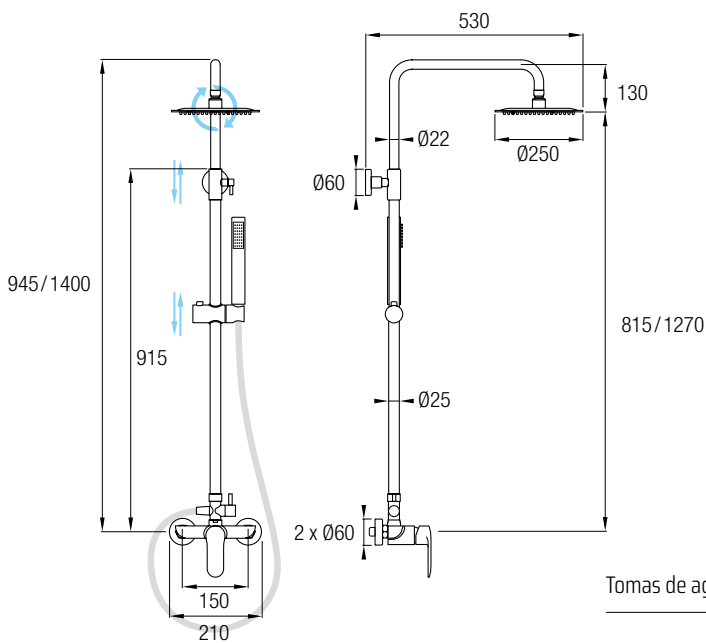

MONOMANDO **AquaSingle**

Misuri CROMO/BLANCO

POSIBILIDAD DE AMPLIAR LA ALTURA ADQUIRIENDO EL TRAMO RECTO DE 90CM.