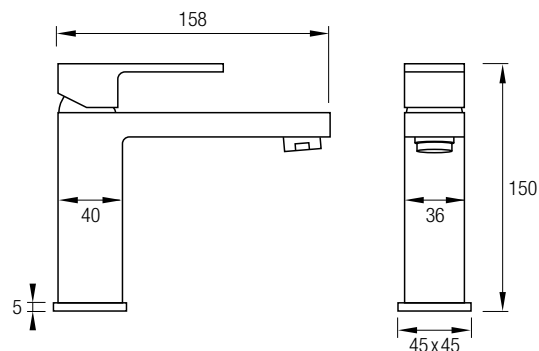

GRIFO LAVABO ALTO*

Grifería Monomando
Latón Cromado
Aireador