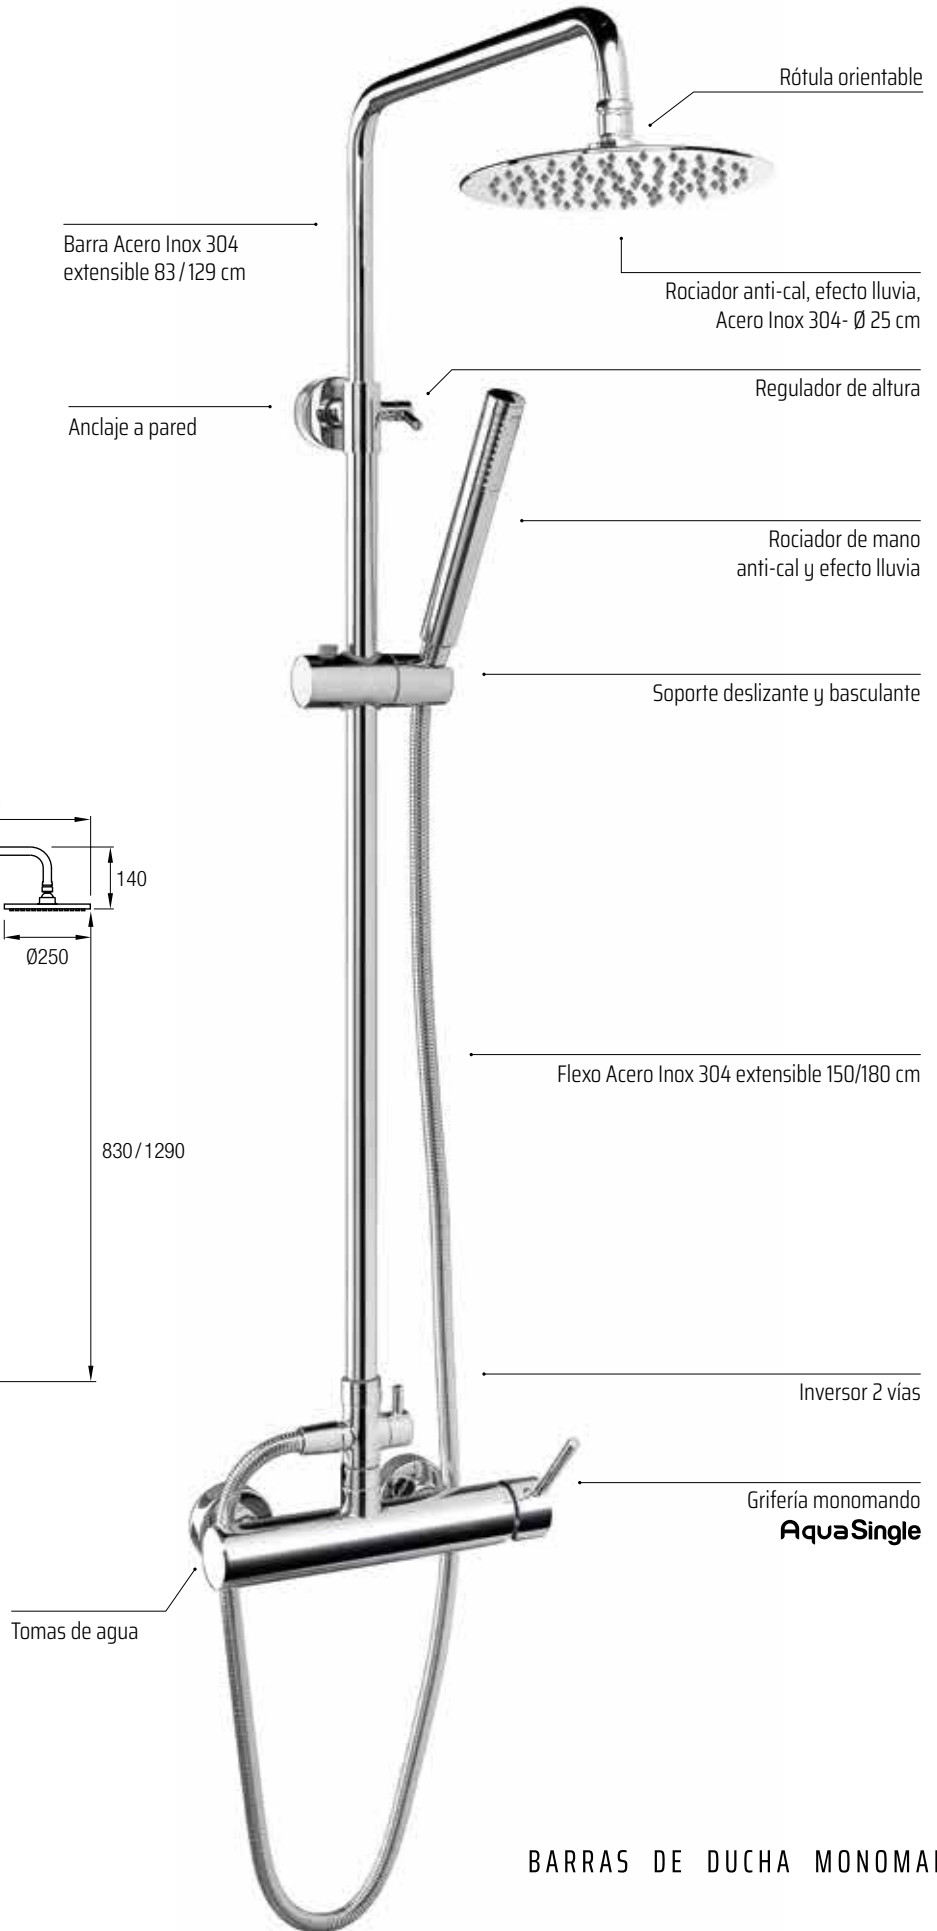

MONOMANDO **AquaSingle**

Like CROMO

POSIBILIDAD DE AMPLIAR LA ALTURA ADQUIRIENDO EL TRAMO RECTO DE 90CM.