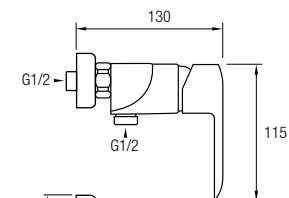

GRIFO DUCHA

Grifería Monomando
Latón Cromado / Negro Mate