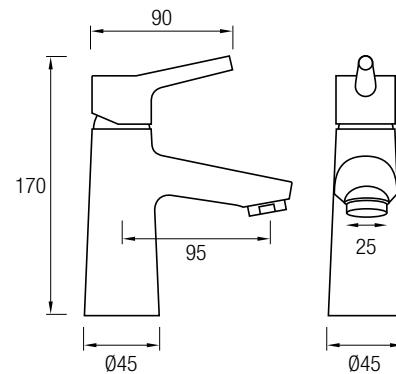

GRIFO BIDÉ*

Grifería Monomando
Latón Cromado
Salida orientable
Aireador