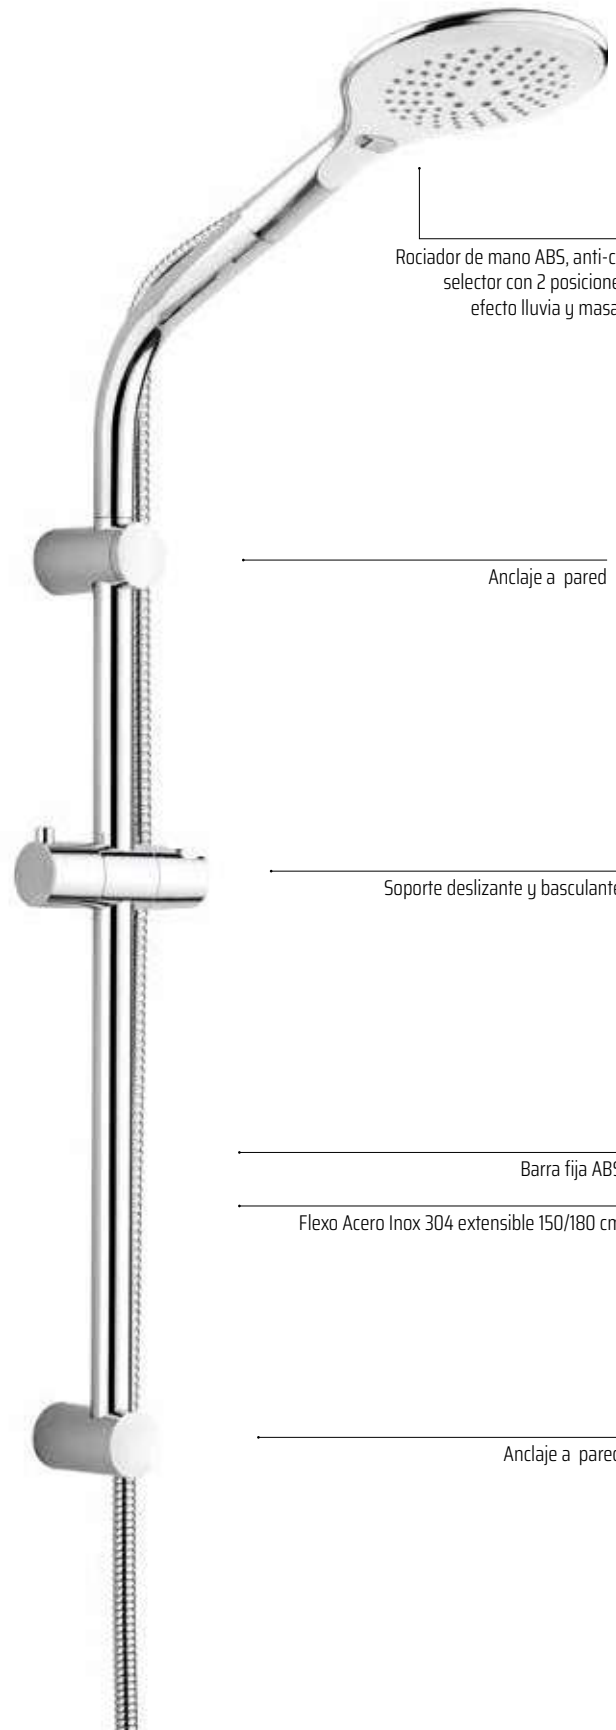

Barra de Ducha Fija ABS

Rociador de mano 2 Posiciones anti-cal

Flexo Acero Inox 304, extensible 150/180 cm

Soporte Rociador de mano Deslizante y Orientable

8 436576 063194