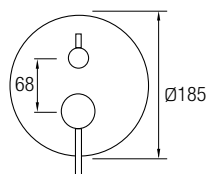

CONJUNTO DE DUCHA + DISTRIBUIDOR SENA NEGRO

Distribuidor Monomando
Cartucho **sedal**®
Distribuidor 2 vías
Latón Negro Electrochapado

Se vende como artículo completo

Elementos de la composición:

Distribuidor SENA NEGRO incluye:

- Caja de Registro
- Rociador de mano anti-cal y efecto lluvia
- Flexo Acero Inox 304, extensible 150/180 cm
- Salida Toma de Agua Redonda / Soporte Mango
- Rociador Extraplano Acero Inox 304 -Ø 25 cm
- Brazo a Pared Redondo