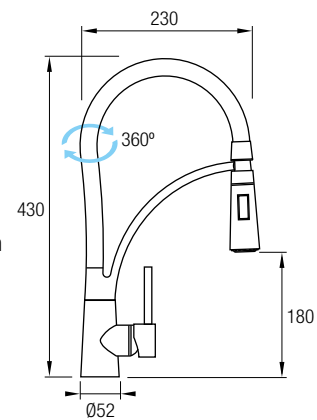

GRIFERÍA COCINA - MONOMANDO

ALASKA

Monomando
Caño Flexible Silicona Higiénica
Caño giratorio 360°
Aireador de 2 posiciones
Latón Cromado
Cartucho **sedal**®
Fácil Instalación

8 436576 1061299

NESSY

Monomando
Caño giratorio 360°
Caño Extraíble con Pulsador
Aireador y Filtro Anti-cal
Latón Cromado
Caño Flexible Silicona Higiénica
Cartucho **sedal**®
Fácil Instalación

8 436576 1065976