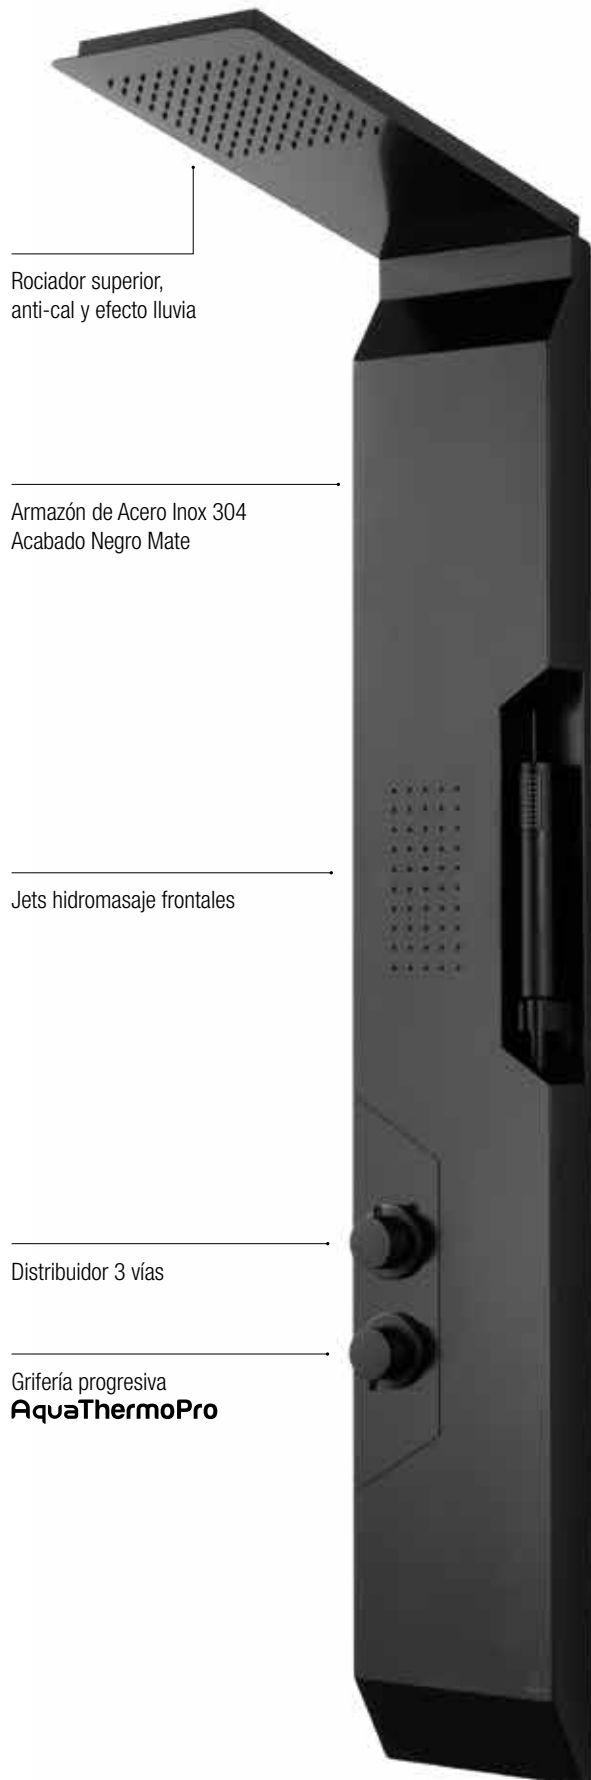

PROGRESIVA **Aqua ThermoPro**

Jaina Negro

COLUMNA VÁLIDA PARA RINCÓN
ADQUIRIENDO EL ACOPLE

Rociador superior,
anti-cal y efecto lluvia

Armazón de Acero Inox 304
Acabado Negro Mate

Jets hidromasaje frontales

Rociador de mano,
anti-cal y efecto lluvia

Flexo Acero Inox 304
extensible 150/180 cm
(oculto)

Distribuidor 3 vías

Grifería progresiva
AquaThermoPro