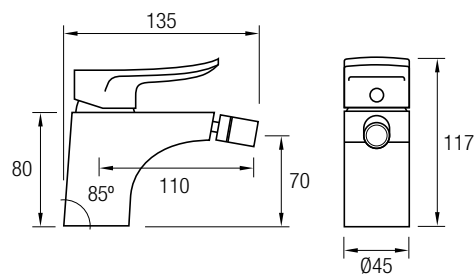

GRIFO BIDÉ NEGRO*

Grifería Monomando
Apertura en frío
Negro Electrochapado
Salida Orientable
Aireador

Grifería SAYRO CROMO con apertura en frío ColdStart de Aquassent

El sistema ColdStart permite ahorrar agua caliente gracias al funcionamiento de la maneta.

En su posición central, a diferencia del resto de grifería, no mezcla agua caliente y fría sino que el agua es solo fría. Para obtener agua caliente o templada se debe girar la maneta hacia la izquierda.

Coldstart es un sistema incorporado en el grifo dentro del nuevo cartucho de la marca CITEC.