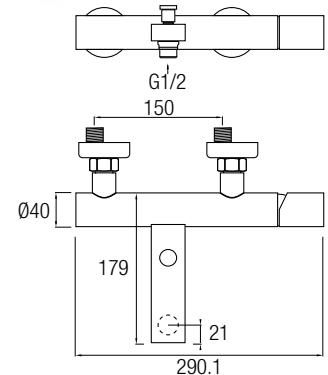

MONOMANDO AquaSingle

Grifería Baño Inex

GRIFO LAVABO ALTO

Grifería Monomando
Acero Inox 304 cepillado
Aireador

GRIFO LAVABO

Grifería Monomando
Acero Inox 304 cepillado
Aireador

GRIFO BIDÉ

Grifería Monomando
Acero Inox 304 cepillado
Aireador Orientable

GRIFO DUCHA

Grifería Monomando
Acero Inox 304 cepillado

Accesorios Incluidos:
Rociador de mano anti-cal, efecto lluvia
Flexo Acero Inox 304 extensible 150/180 cm
Soporte basculante

GRIFO BAÑERA

Grifería Monomando
Acero Inox 304 cepillado

Accesorios Incluidos:
Rociador de mano anti-cal, efecto lluvia
Flexo Acero Inox 304 extensible 150/180 cm
Soporte basculante