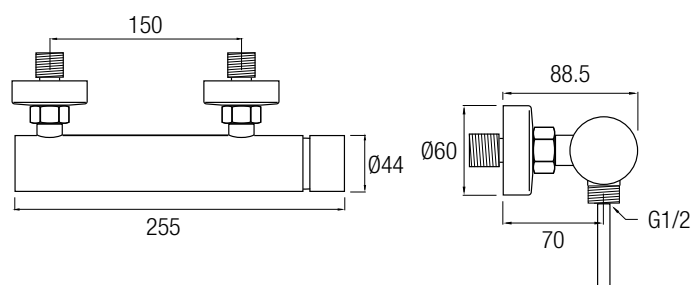

GRIFO DUCHA

Grifería Monomando
Latón Oro Rosa brillo

Accesorios Incluidos:
Rociador de mano anti-cal, efecto lluvia
Flexo Acero Inox 304 extensible 150/180 cm
Soporte a pared

8 436576 068007