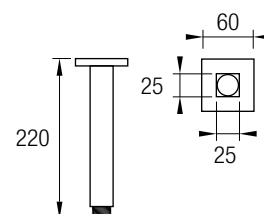

8 436576 061930

8 436576 060339

BRAZO PARED REDONDO

Material: Acero Inox 304
Acabado: Cromado o Negro
8,5 x 2,2 x 35 cm

BRAZO A TECHO 20

Material: Acero Inox 304
Acabado: Cromado o Negro
2,5 x 22 x 2,5 cm

BRAZO A TECHO 35