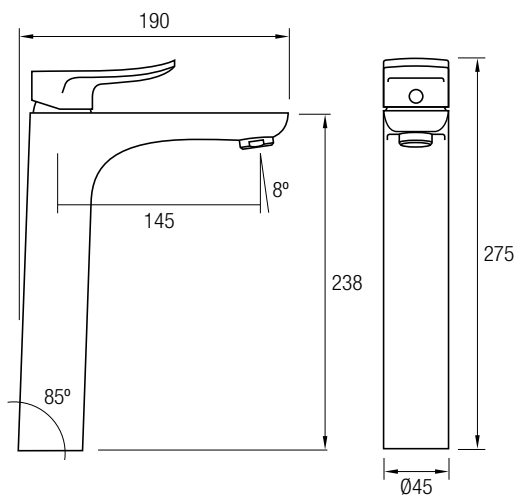

GRIFO LAVABO ALTO CROMADO*

Grifería Monomando
Apertura en frío
Latón Cromado
Aireador