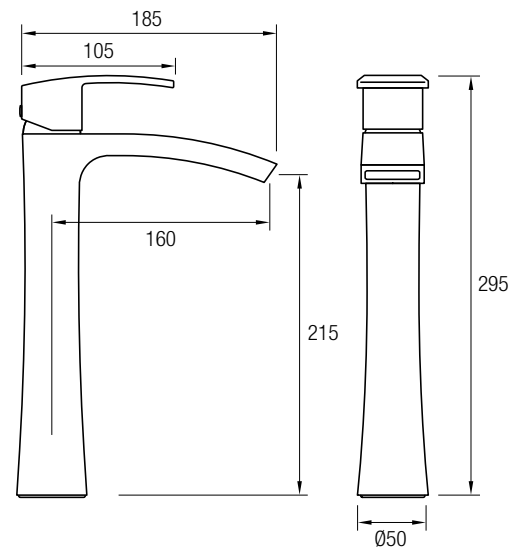

Su salida de agua con amplio caño le transmitirá una sensación única.

ORLEANS - MONOMANDO

GRIFO LAVABO

Grifería Monomando
Latón Cromado

GRIFO LAVABO ALTO

Grifería Monomando
Latón Cromado

GRIFO BIDÉ

Grifería Monomando
Latón Cromado
Salida orientable
Aireador