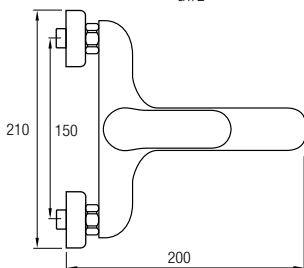

Accesorios Incluidos:
Rociador de mano anti-cal, efecto lluvia
Flexo Acero Inox 304 extensible 150/180 cm
Soporte basculante

Accesorios Incluidos:
Rociador de mano anti-cal, efecto lluvia
Flexo Acero Inox 304 extensible 150/180 cm
Soporte basculante