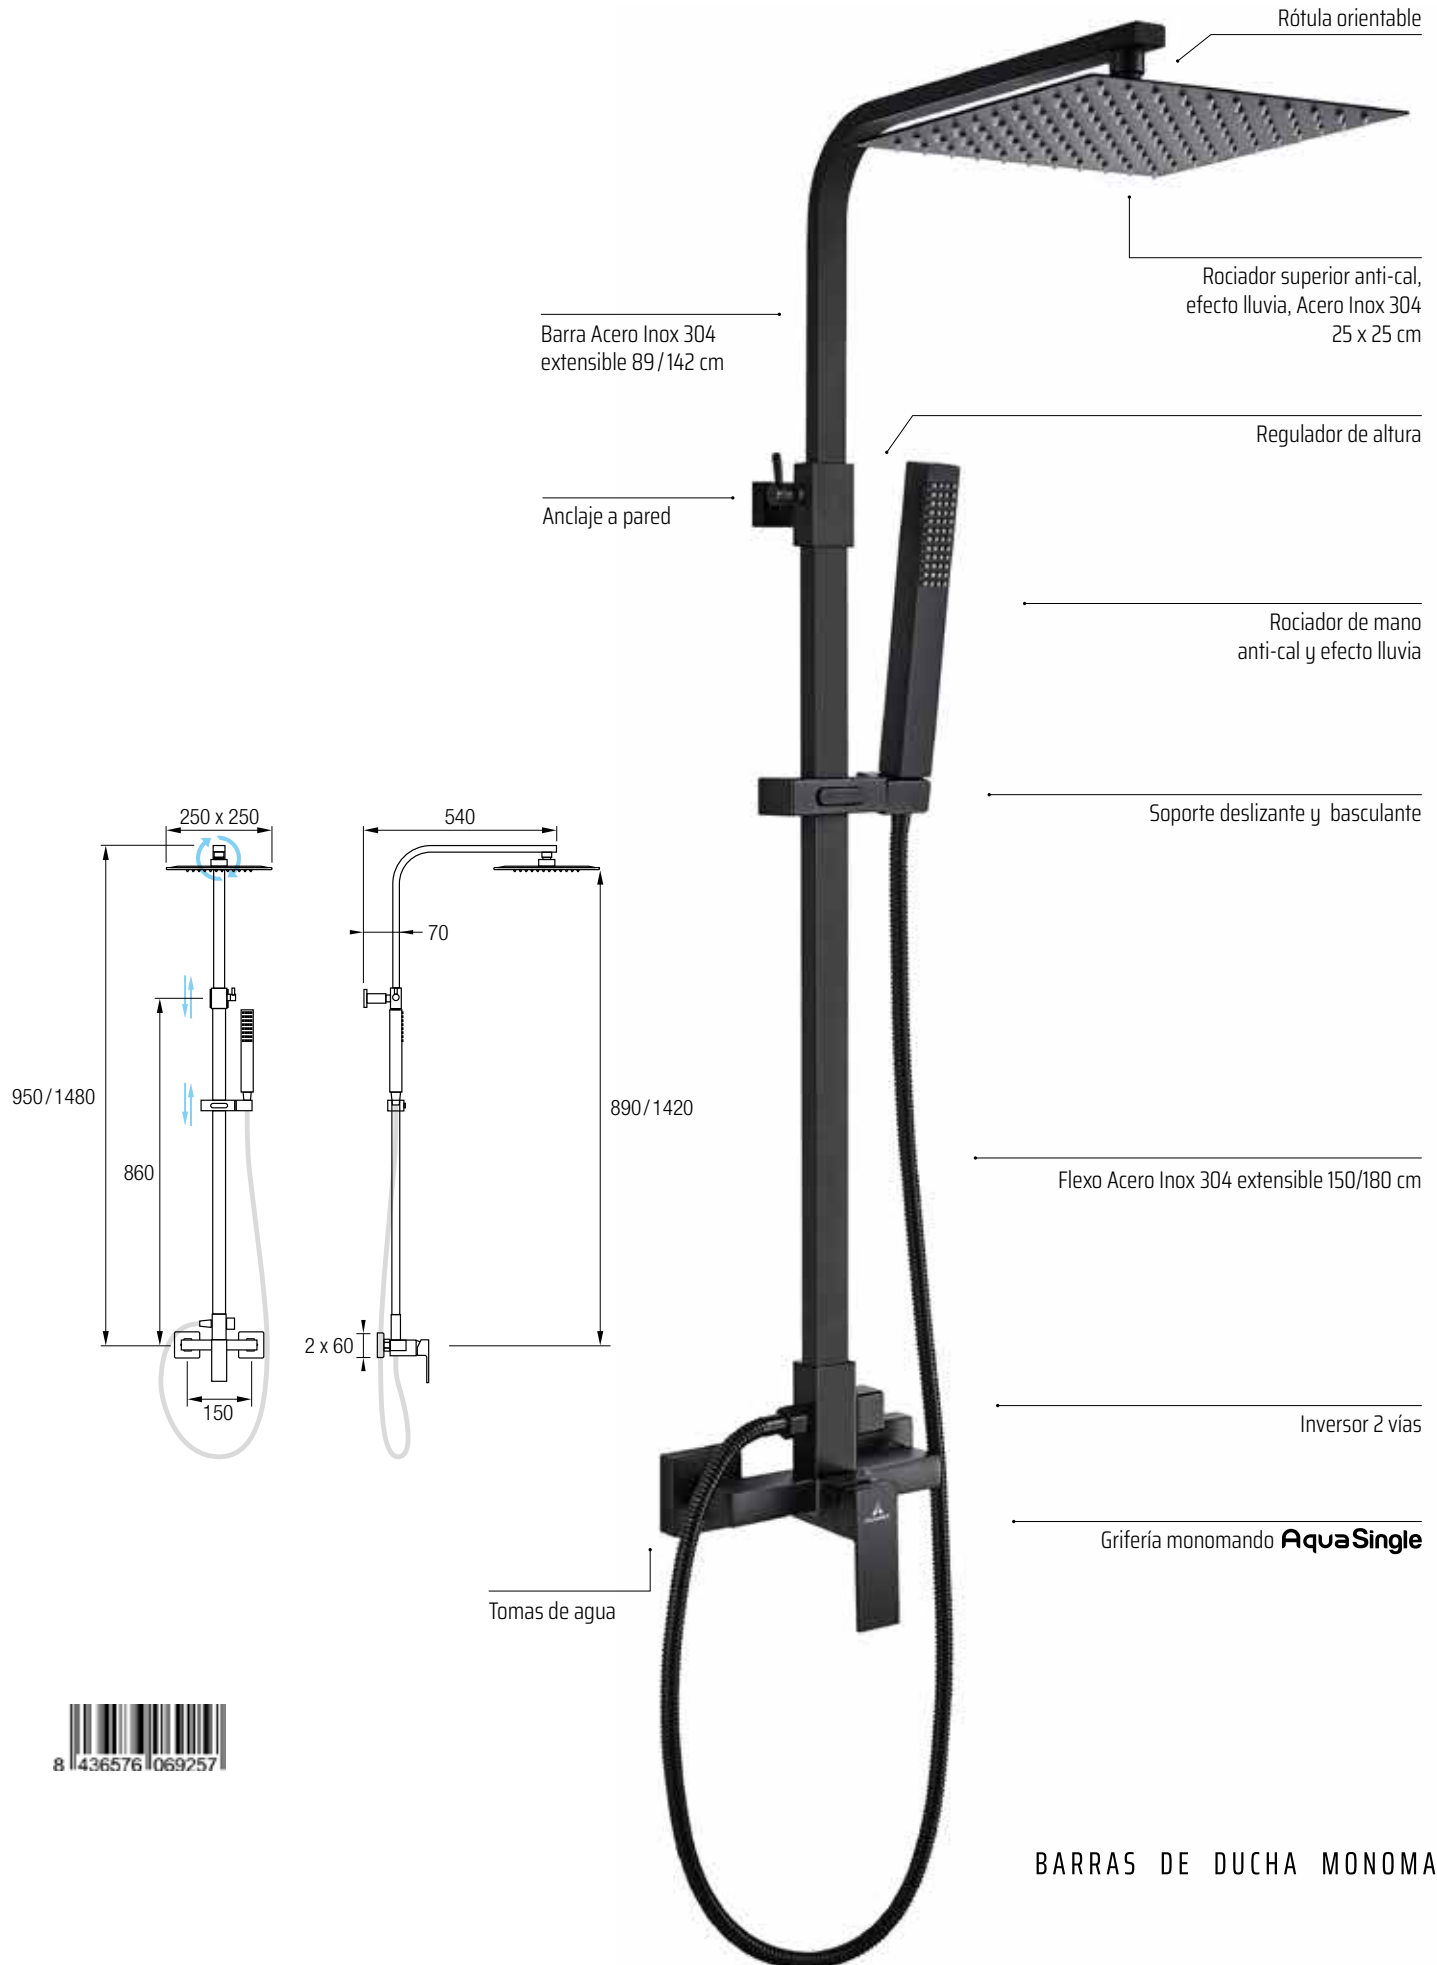

MONOMANDO **AquaSingle**

LUXOR NEGRO