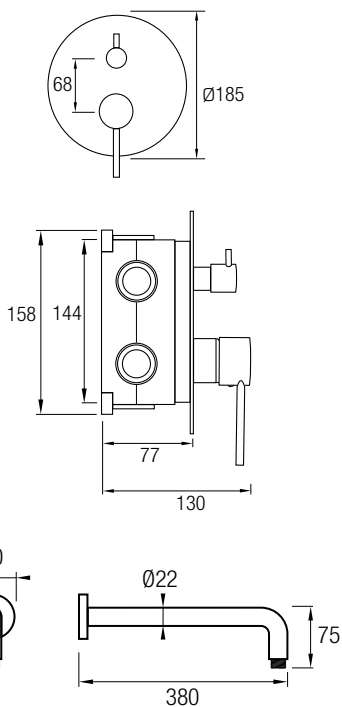

DISTRIBUIDOR MONOMANDO EMPOTRABLE

CONJUNTO DE DUCHA + DISTRIBUIDOR SENA CROMO

Distribuidor Monomando
Cartucho **sedal**®
Distribuidor 2 vías
Latón Cromado

Se vende como artículo completo