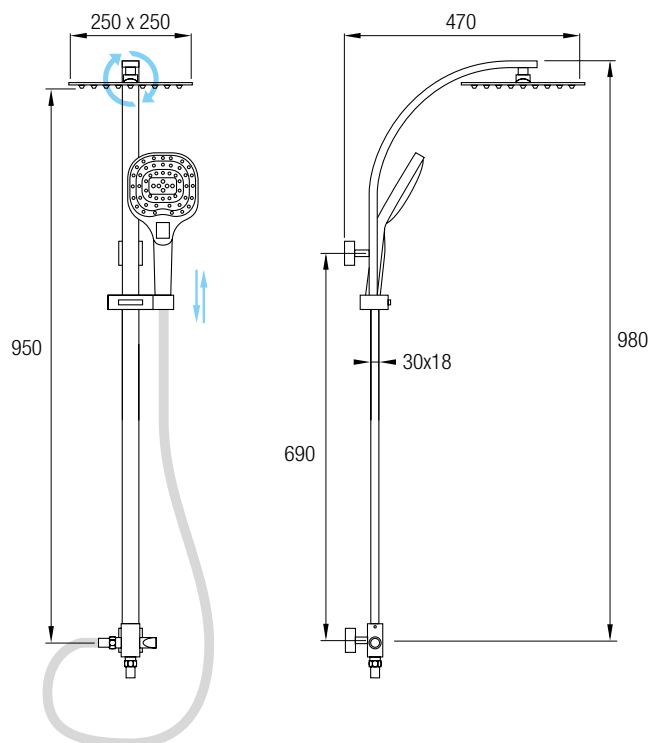

Minimalista set de ducha sin grifería **AquaBasic** con acabado en cromo brillo. Incluido en este set hay una barra fija de 93 cm de Acero Inox 304, un rociador extraplano de 25x25cm, rociador de mano y flexo, y un inversor de latón cromado.

Con su inversor podrá seleccionar el rociador superior o la ducha de mano, que dispone de 3 posiciones.

La pronunciada curvatura del brazo de ducha ayuda a crear una sensación agradable de ducha envolvente.

En la parte superior un gran rociador cuadrado y extraplano de Acero Inoxidable 304, de 25x25 cm, se une al brazo con una rótula orientable.