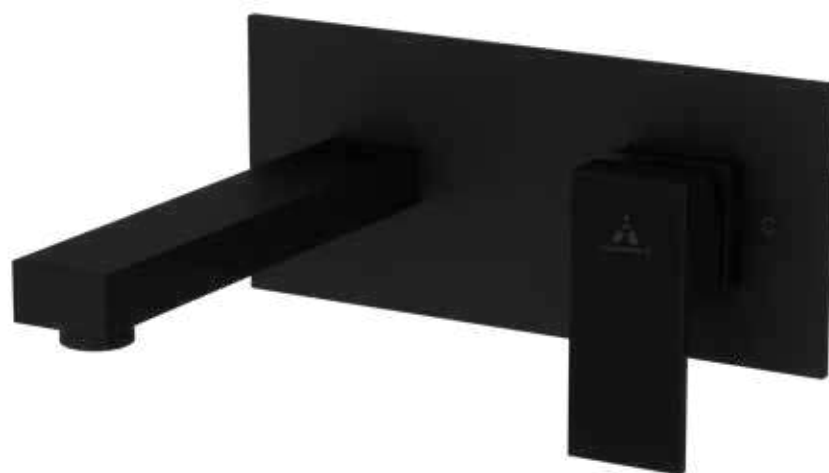

NEGRO

8 436576 067833