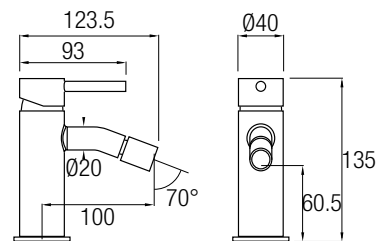

GRIFO BIDÉ

Grifería Monomando
Oro titanio cepillado
Aireador Orientable

8 436576 068069