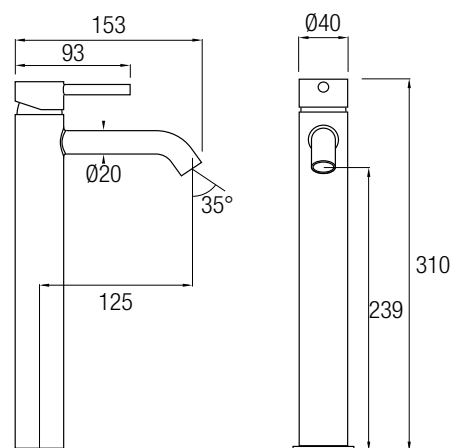

GRIFO LAVABO ALTO*

Grifería Monomando
Latón Cromo brillo
Aireador