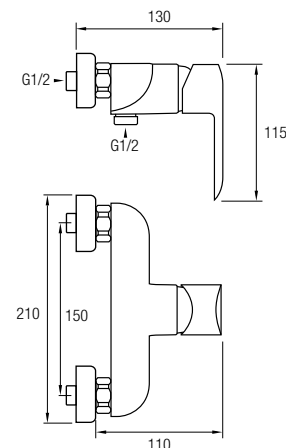

MONOMANDO **AquaSingle**
Grifería Baño **Misuri Cromo / Blanco**

GRIFO LAVABO

Grifería Monomando
Latón Cromado / Blanco Brillo
Aireador

GRIFO BIDÉ

Grifería Monomando
Latón Cromado / Blanco Brillo
Salida orientable
Aireador

GRIFO BAÑERA

Grifería Monomando
Latón Cromado / Blanco Brillo
Aireador

Accesorios Incluidos:
Rociador de mano anti-cal, efecto lluvia
Flexo Acero Inox 304 extensible 150/180 cm
Soporte basculante

GRIFO DUCHA

Grifería Monomando
Latón Cromado / Blanco Brillo

Accesorios Incluidos:
Rociador de mano anti-cal, efecto lluvia
Flexo Acero Inox 304 extensible 150/180 cm
Soporte basculante