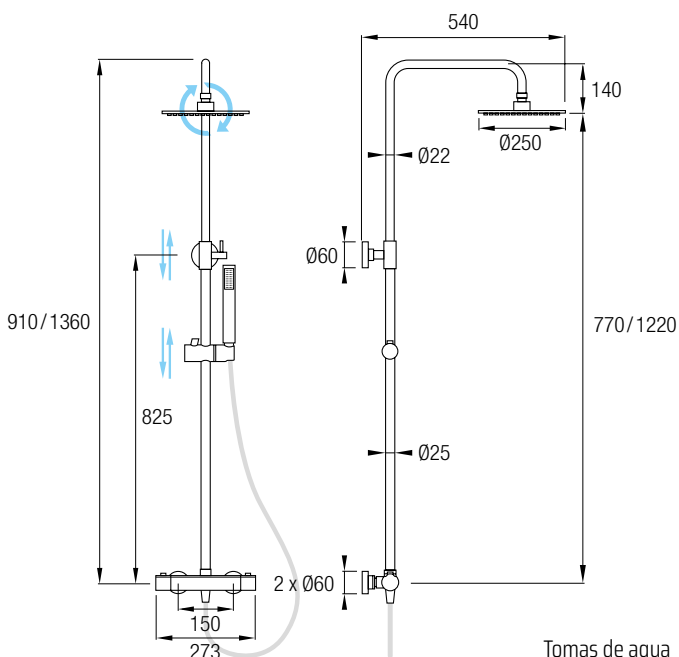

TERMOSTÁTICA **AquaThermo**

Iris Cromo

POSIBILIDAD DE AMPLIAR LA ALTURA ADQUIRIENDO EL TRAMO RECTO DE 90CM.

Barra Acero Inox 304 extensible 77 / 122 cm

Anclaje a pared

Regulador de altura

Rótula orientable

Rociador superior anti-cal, efecto lluvia, Acero Inox 304- Ø 25 cm.

Rociador de mano, anti-cal y efecto lluvia

Soporte deslizante y basculante

Flexo Acero Inox 304 extensible 150/180 cm

Tomas de agua

Grifería termostática **AquaThermo**

Distribuidor 2 vías