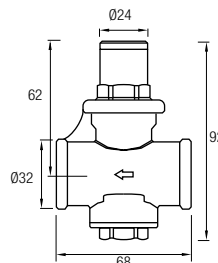

ACCESORIOS BAÑO

SIFONES DELUX

Fabricado en Latón y Acero Inox 304
Acabado Cepillado, Mate o Brillo

SIFÓN UNIVERSAL

Fabricado en Latón y Acero Inox 304
Acabado Cromado

Ancho: 6 cm / Alto: 22 cm / Largo: 36 cm

VÁLVULA DE REDUCCIÓN DE PRESIÓN

Tamaño: DN20 (3/4")
Conexión del manómetro G1/4"
Temperatura máxima: 120 °C
Presión máxima: 16bar
Presión preestablecida: 3bar
Presión de salida ajustable: 1.5-6bar
Material: Latón
Lectura del manómetro: 0-160psi (0-11 bar)
Manómetro glicerina acero 304

REDUCTOR DE CAUDAL

± 20% MENOS DE CAUDAL

Conexión G3/8"
Latón Cromado
2 x 1,7 cm