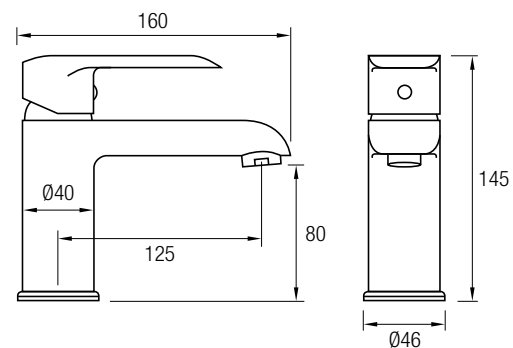

MISURI CROMO/BLANCO - MONOMANDO

GRIFO LAVABO*

Grifería Monomando
Latón Cromado / Blanco Brillo
Aireador

8 436576 1062906

GRIFO BIDÉ*

Grifería Monomando
Latón Cromado / Blanco Brillo
Salida orientable
Aireador