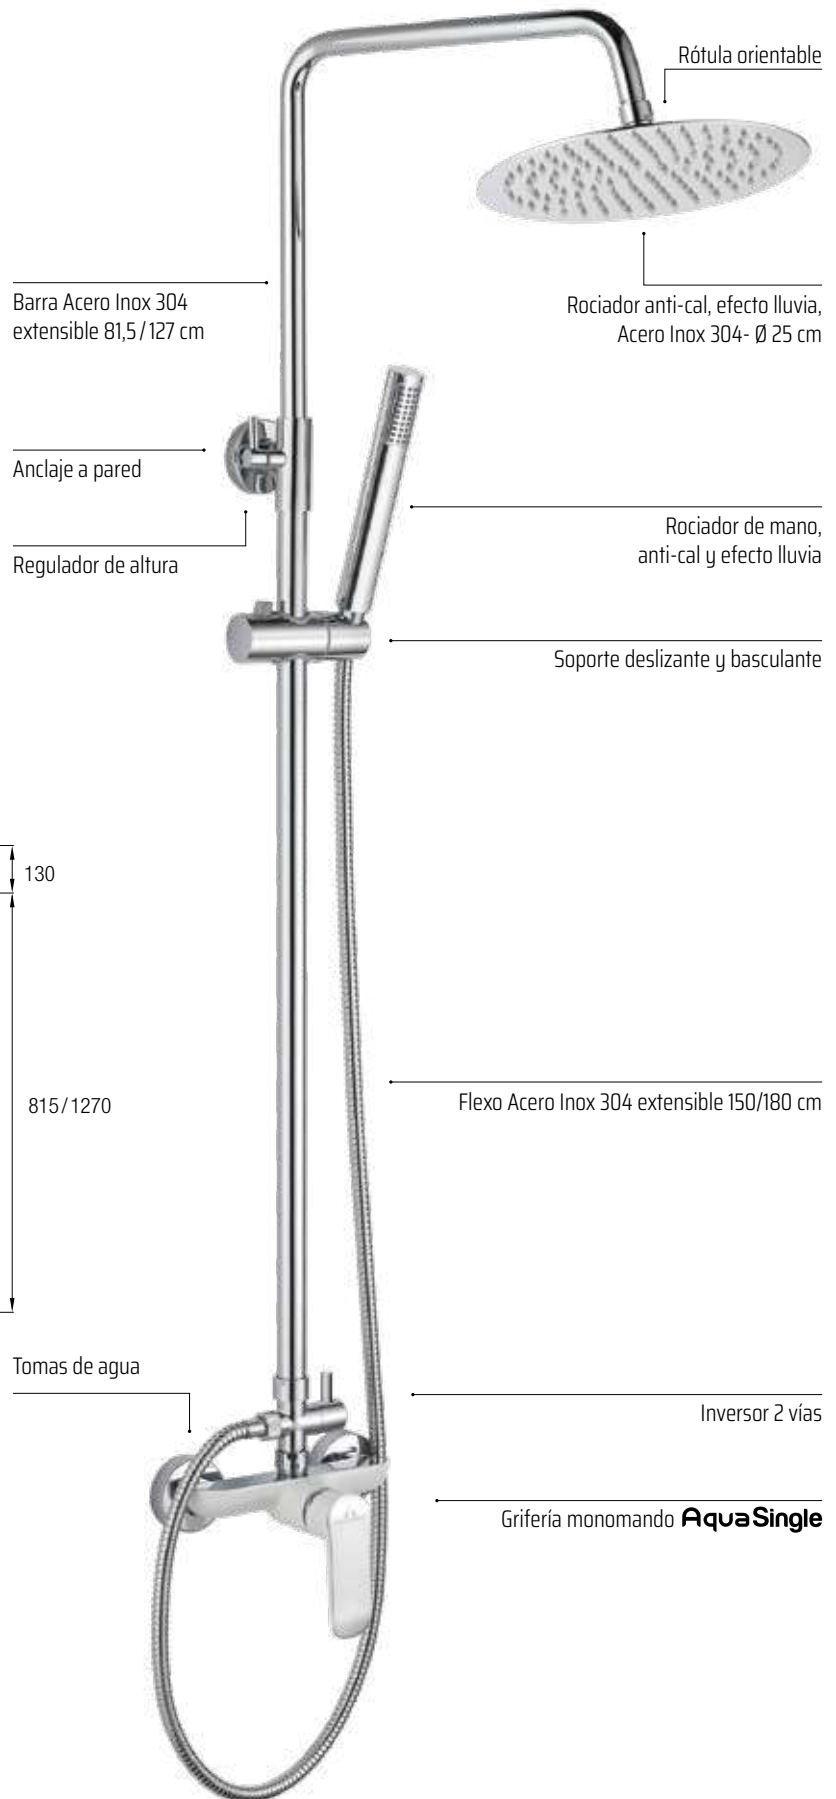

MONOMANDO **AquaSingle**

Misuri CROMO/BLANCO

POSIBILIDAD DE AMPLIAR LA ALTURA ADQUIRIENDO EL TRAMO RECTO DE 90CM.