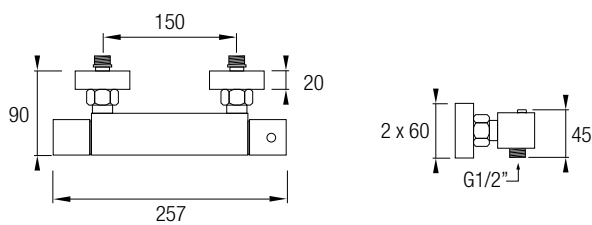

Oregón

Grifería de Ducha Termostática

Material Latón Cromado

Cartucho Sintético **Vernet**®, Máxima Durabilidad