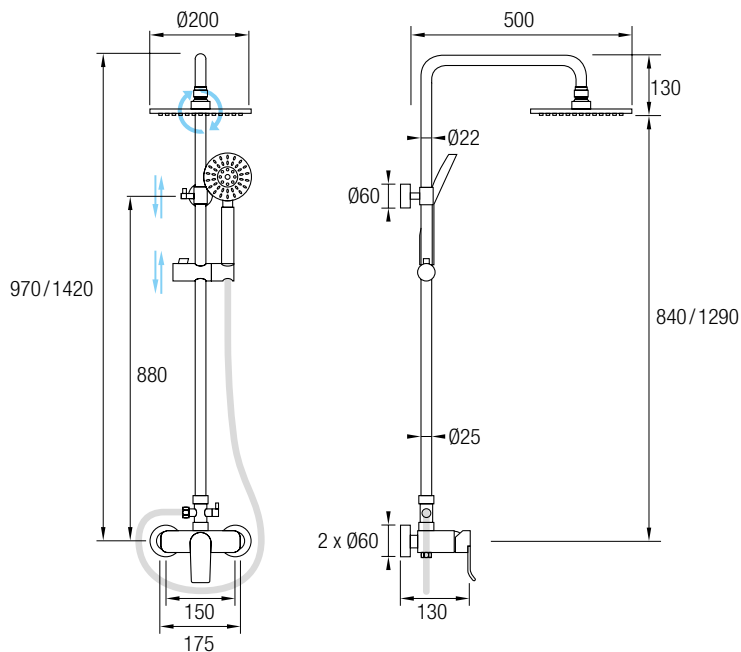

MONOMANDO **AquaSingle**

Sayro CROMO

POSIBILIDAD DE AMPLIAR LA ALTURA ADQUIRIENDO EL TRAMO RECTO DE 90CM.

Barra Acero Inox 304 extensible 84 / 129 cm

Regulador de altura

Anclaje a pared

Rótula orientable

Rociador anti-cal, efecto lluvia, Acero Inox 304- Ø 20 cm

Rociador de mano, anti-cal con 3 posiciones

Soporte deslizante y basculante

Flexo Acero Inox 304 extensible 150/180 cm

Inversor 2 posiciones

Grifería monomando **AquaSingle**

Tomas de agua