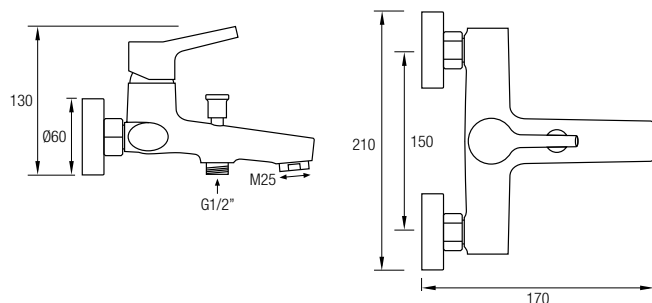

GRIFO BAÑERA

Grifería Monomando
Latón Cromado
Aireador

Accesorios Incluidos:
Rociador de mano anti-cal, efecto lluvia
Flexo Acero Inox 304 extensible 150/180 cm
Soporte basculante