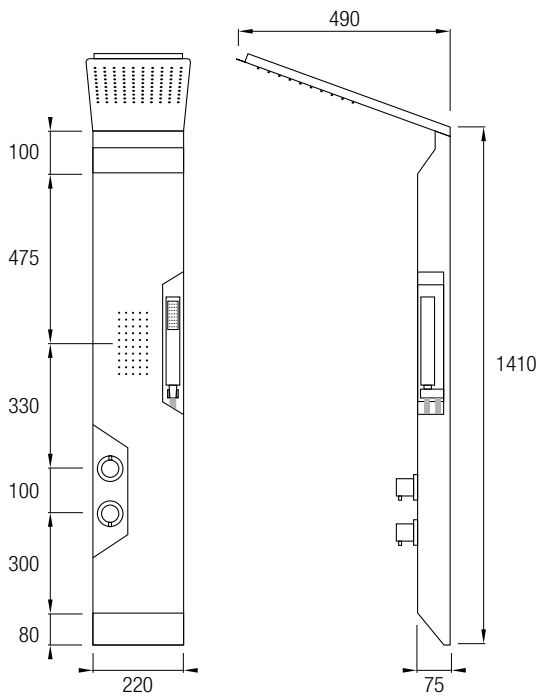

PROGRESIVA **Aqua ThermoPro**

Jaina Blanco

COLUMNA VÁLIDA PARA RINCÓN
ADQUIRIENDO EL ACOPLE

8 436576 068915