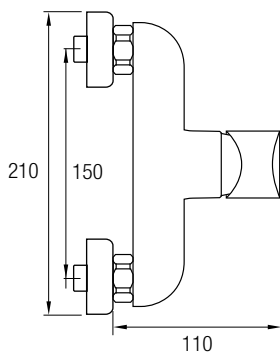

GRIFO DUCHA

Grifería Monomando
Latón Cromado / Blanco Brillo

Accesorios Incluidos:
Rociador de mano anti-cal, efecto lluvia
Flexo Acero Inox 304 extensible 150/180 cm
Soporte basculante