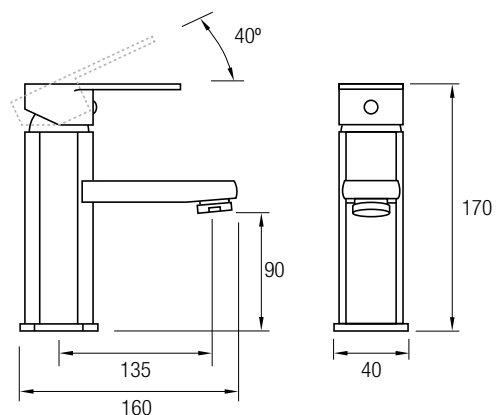

GRIFO LAVABO ALTO

Grifería Monomando
Latón Cromado
Aireador

8 436576 1064252