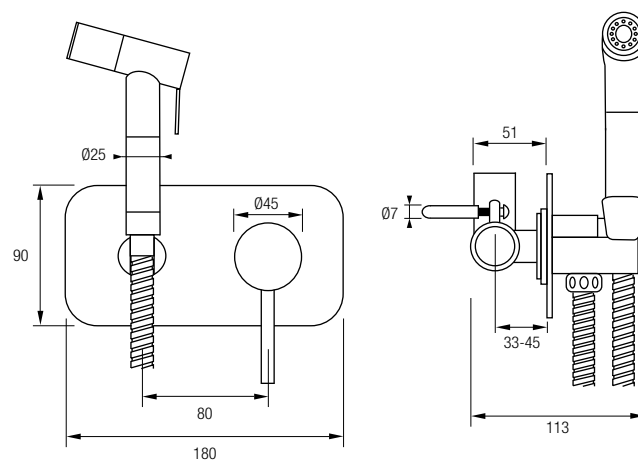

Compuesto por:

- Soporte/Toma de Agua a Pared
- Monomando Agua Fría / Caliente
- Rociador con Pulsador
- Flexo Acero Inox 304 de 120 cm

NEGRO MATE

8 436576 069936

BIDÉ A PARED - MONOMANDO

ISEO

CROMO

Grifería monomando
Cartucho monomando **sedal**[®]
Material Latón
Acabado Cromado o Negro Mate