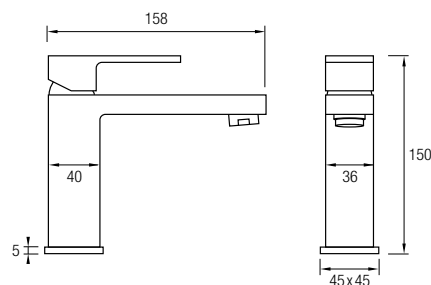

GRIFO LAVABO

Grifería Monomando
Latón Cromado
Aireador