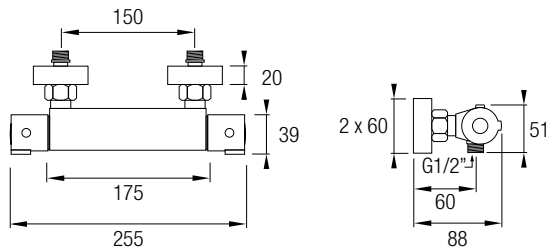

Grifería termostática para ducha

Dakota

Grifería de Ducha Termostática

Material Latón Cromado

Cartucho Sintético **Vernet**®, Máxima Durabilidad