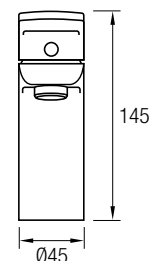

***COMBINABLES
CON LA BARRA
DE DUCHA
SAYRO CROMO
PAG. 72**