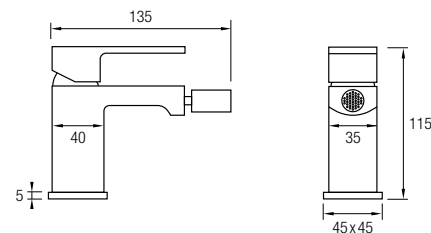

GRIFO BIDÉ

Grifería Monomando
Latón Cromado
Aireador Orientable