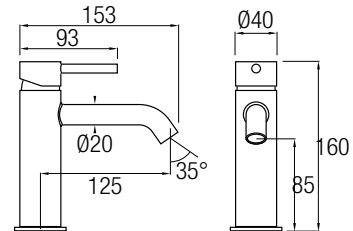

MONOMANDO **AquaSingle**
Grifería Baño **Like Oro Titanio**

GRIFO LAVABO ALTO

Grifería Monomando
Oro titanio cepillado
Aireador

8 436576 068113

GRIFO LAVABO

Grifería Monomando
Oro titanio cepillado
Aireador

8 436576 069998

GRIFO BIDÉ

Grifería Monomando
Oro titanio cepillado
Aireador Orientable

8 436576 068069

GRIFO DUCHA

Grifería Monomando
Oro titanio cepillado

Accesorios Incluidos:
Rociador de mano anti-cal, efecto lluvia
Flexo PVC 150 cm
Soporte basculante

8 436576 068014