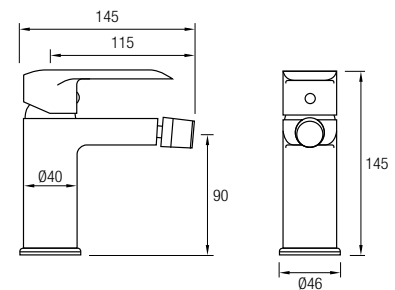

GRIFO BIDÉ

Grifería Monomando
Latón Cromado
Salida orientable
Aireador