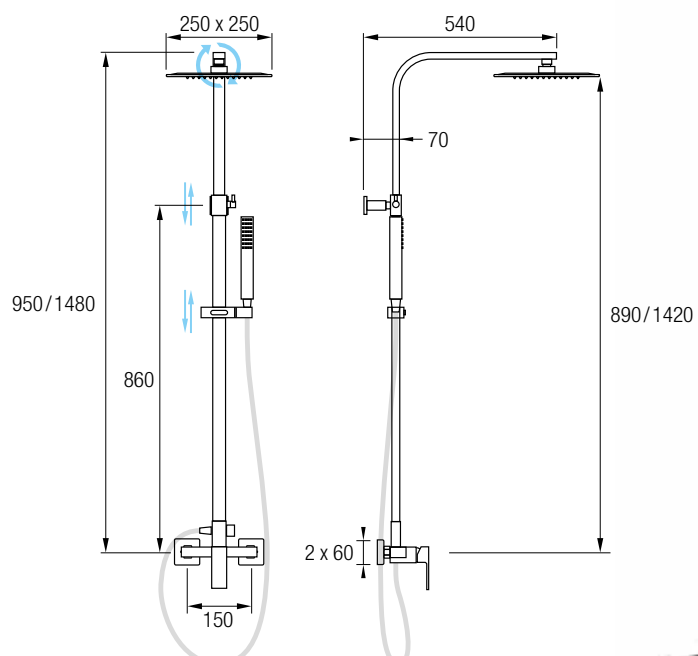

MONOMANDO **AquaSingle**

LUXOR NEGRO