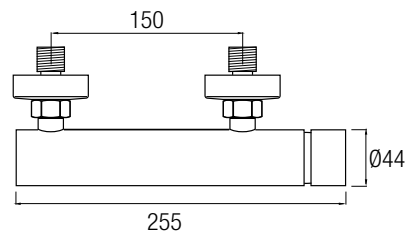

MONOMANDO **AquaSingle**
Grifería Baño **Like Blanco**

GRIFO LAVABO ALTO

Grifería Monomando
Blanco mate
Aireador

8 436576 068366

GRIFO LAVABO

Grifería Monomando
Blanco mate
Aireador

8 436576 069981

GRIFO BIDÉ

Grifería Monomando
Blanco mate
Aireador Orientable

8 436576 068083

GRIFO DUCHA

Grifería Monomando
Blanco mate

Accesorios Incluidos:
Rociador de mano anti-cal, efecto lluvia
Flexo PVC 150 cm
Soporte basculante

8 436576 068038