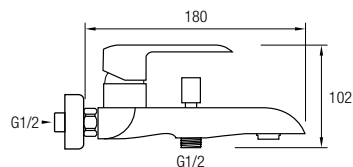

GRIFO BAÑERA

Grifería Monomando
Latón Cromado / Negro Mate
Aireador