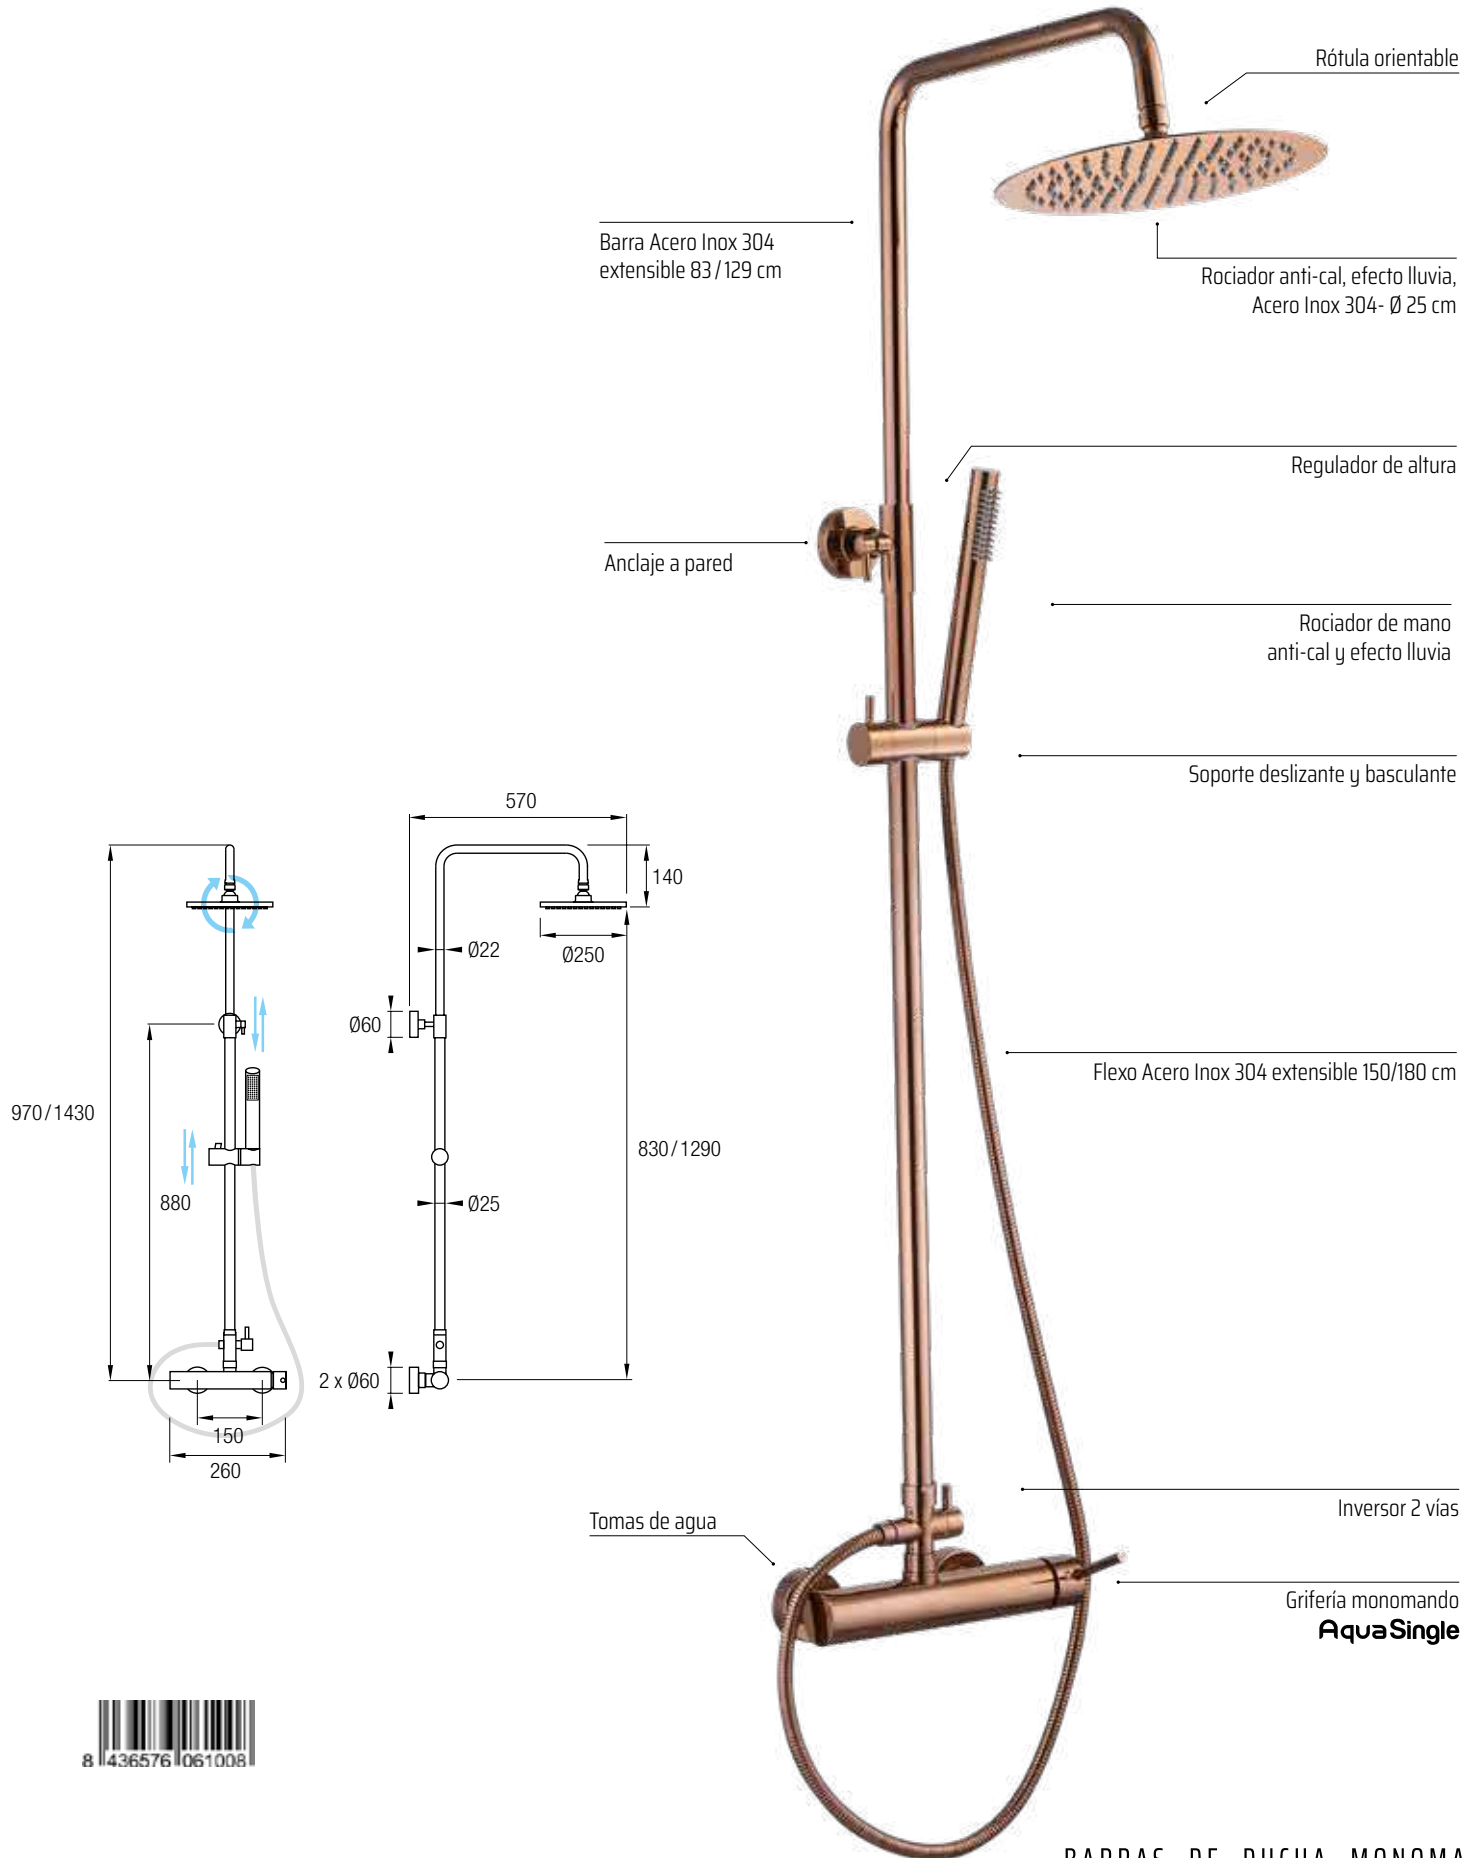

MONOMANDO **AquaSingle**

Like ORO ROSA