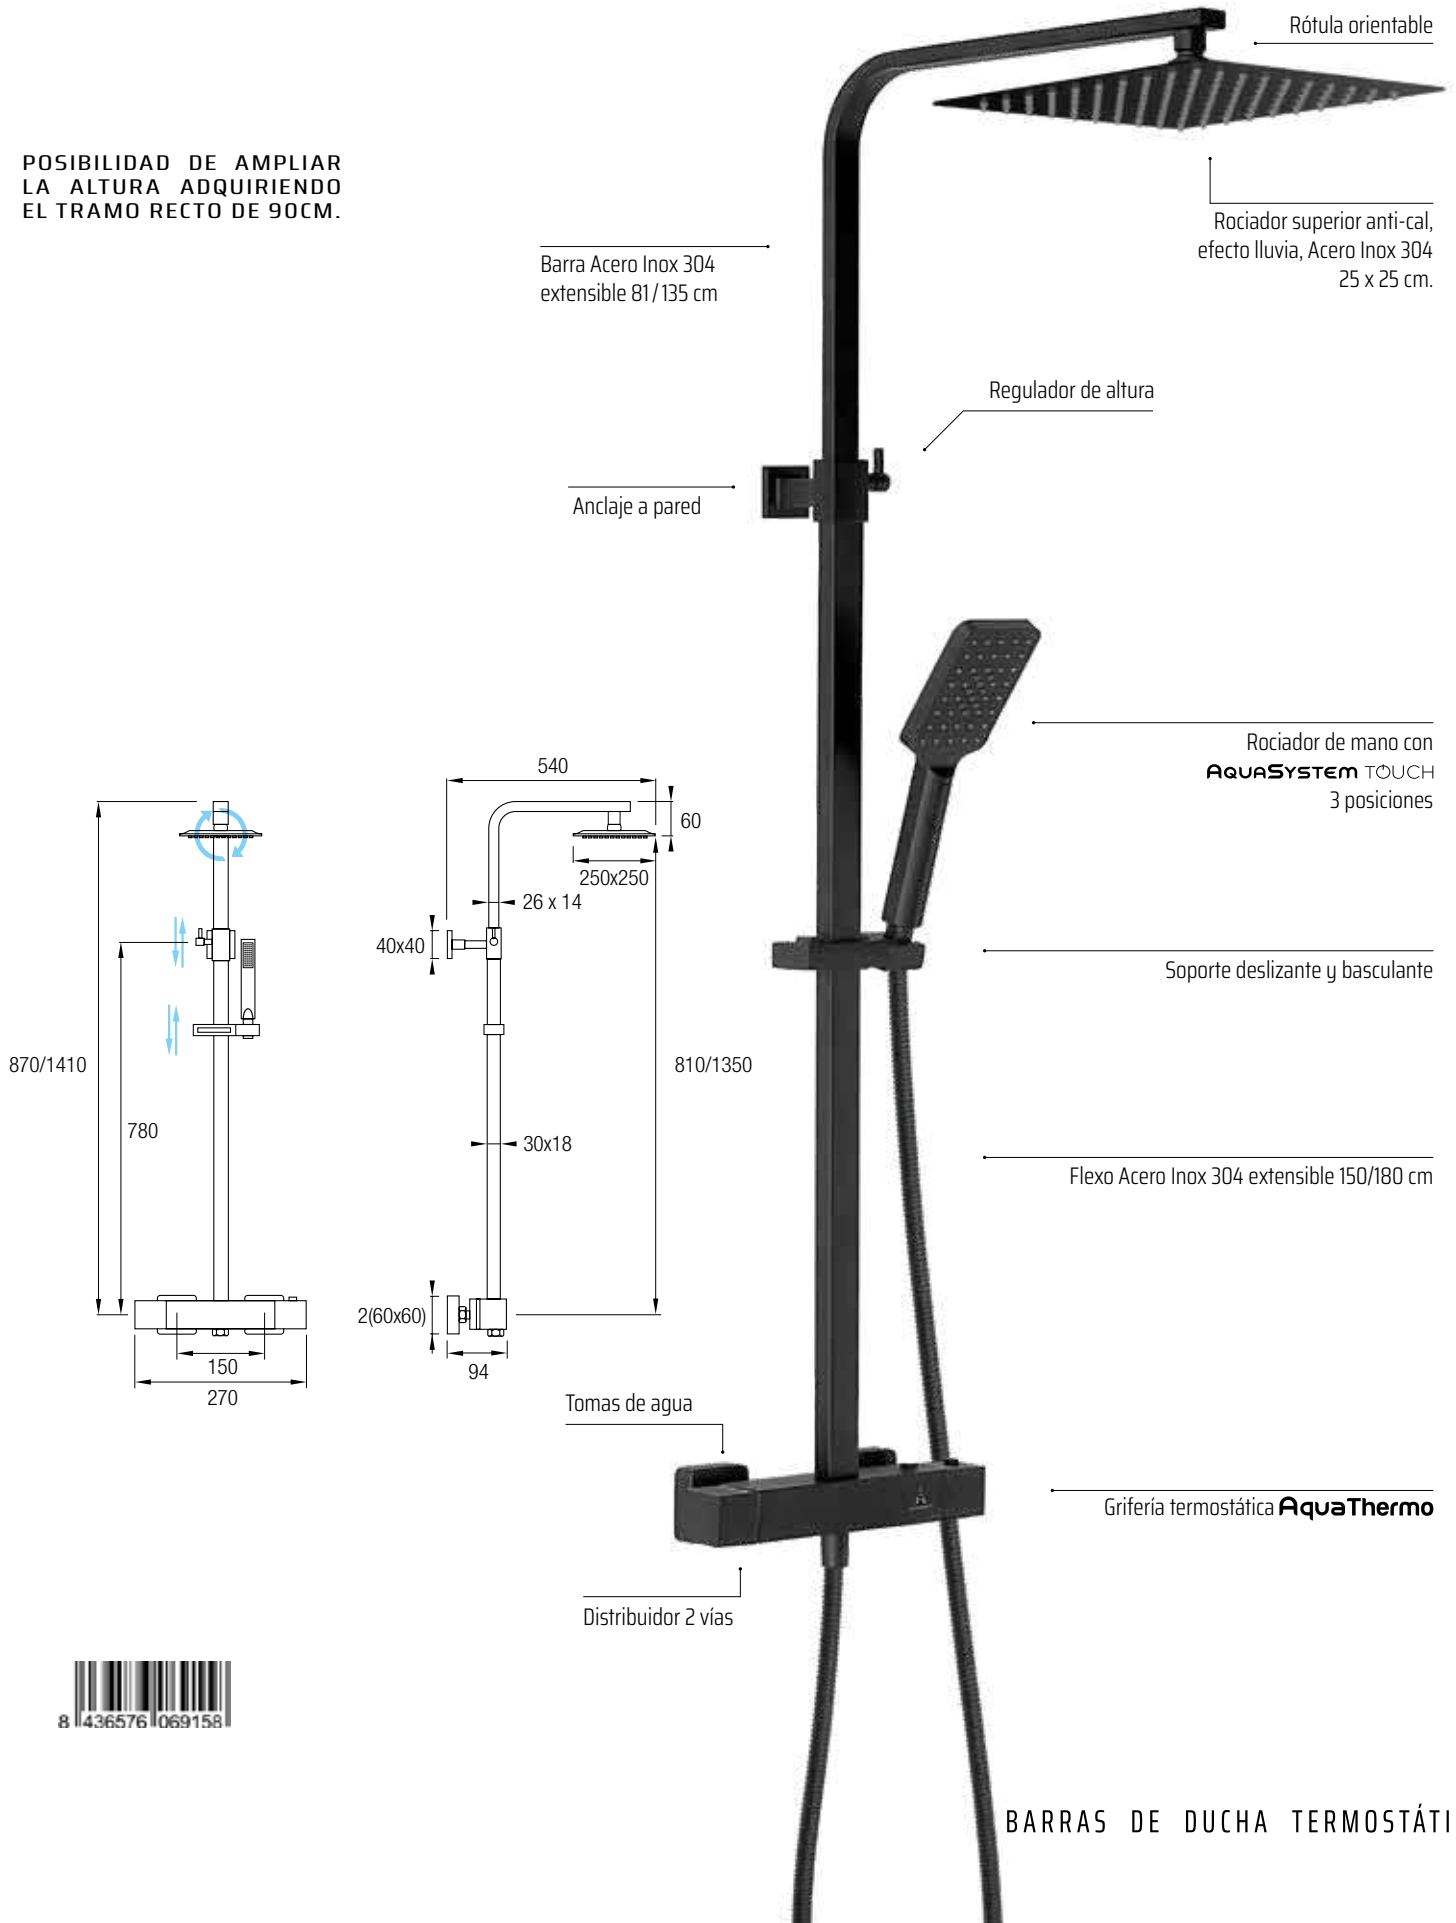

TERMOSTÁTICA AquaThermo

Terra

POSIBILIDAD DE AMPLIAR LA ALTURA ADQUIRIENDO EL TRAMO RECTO DE 90CM.