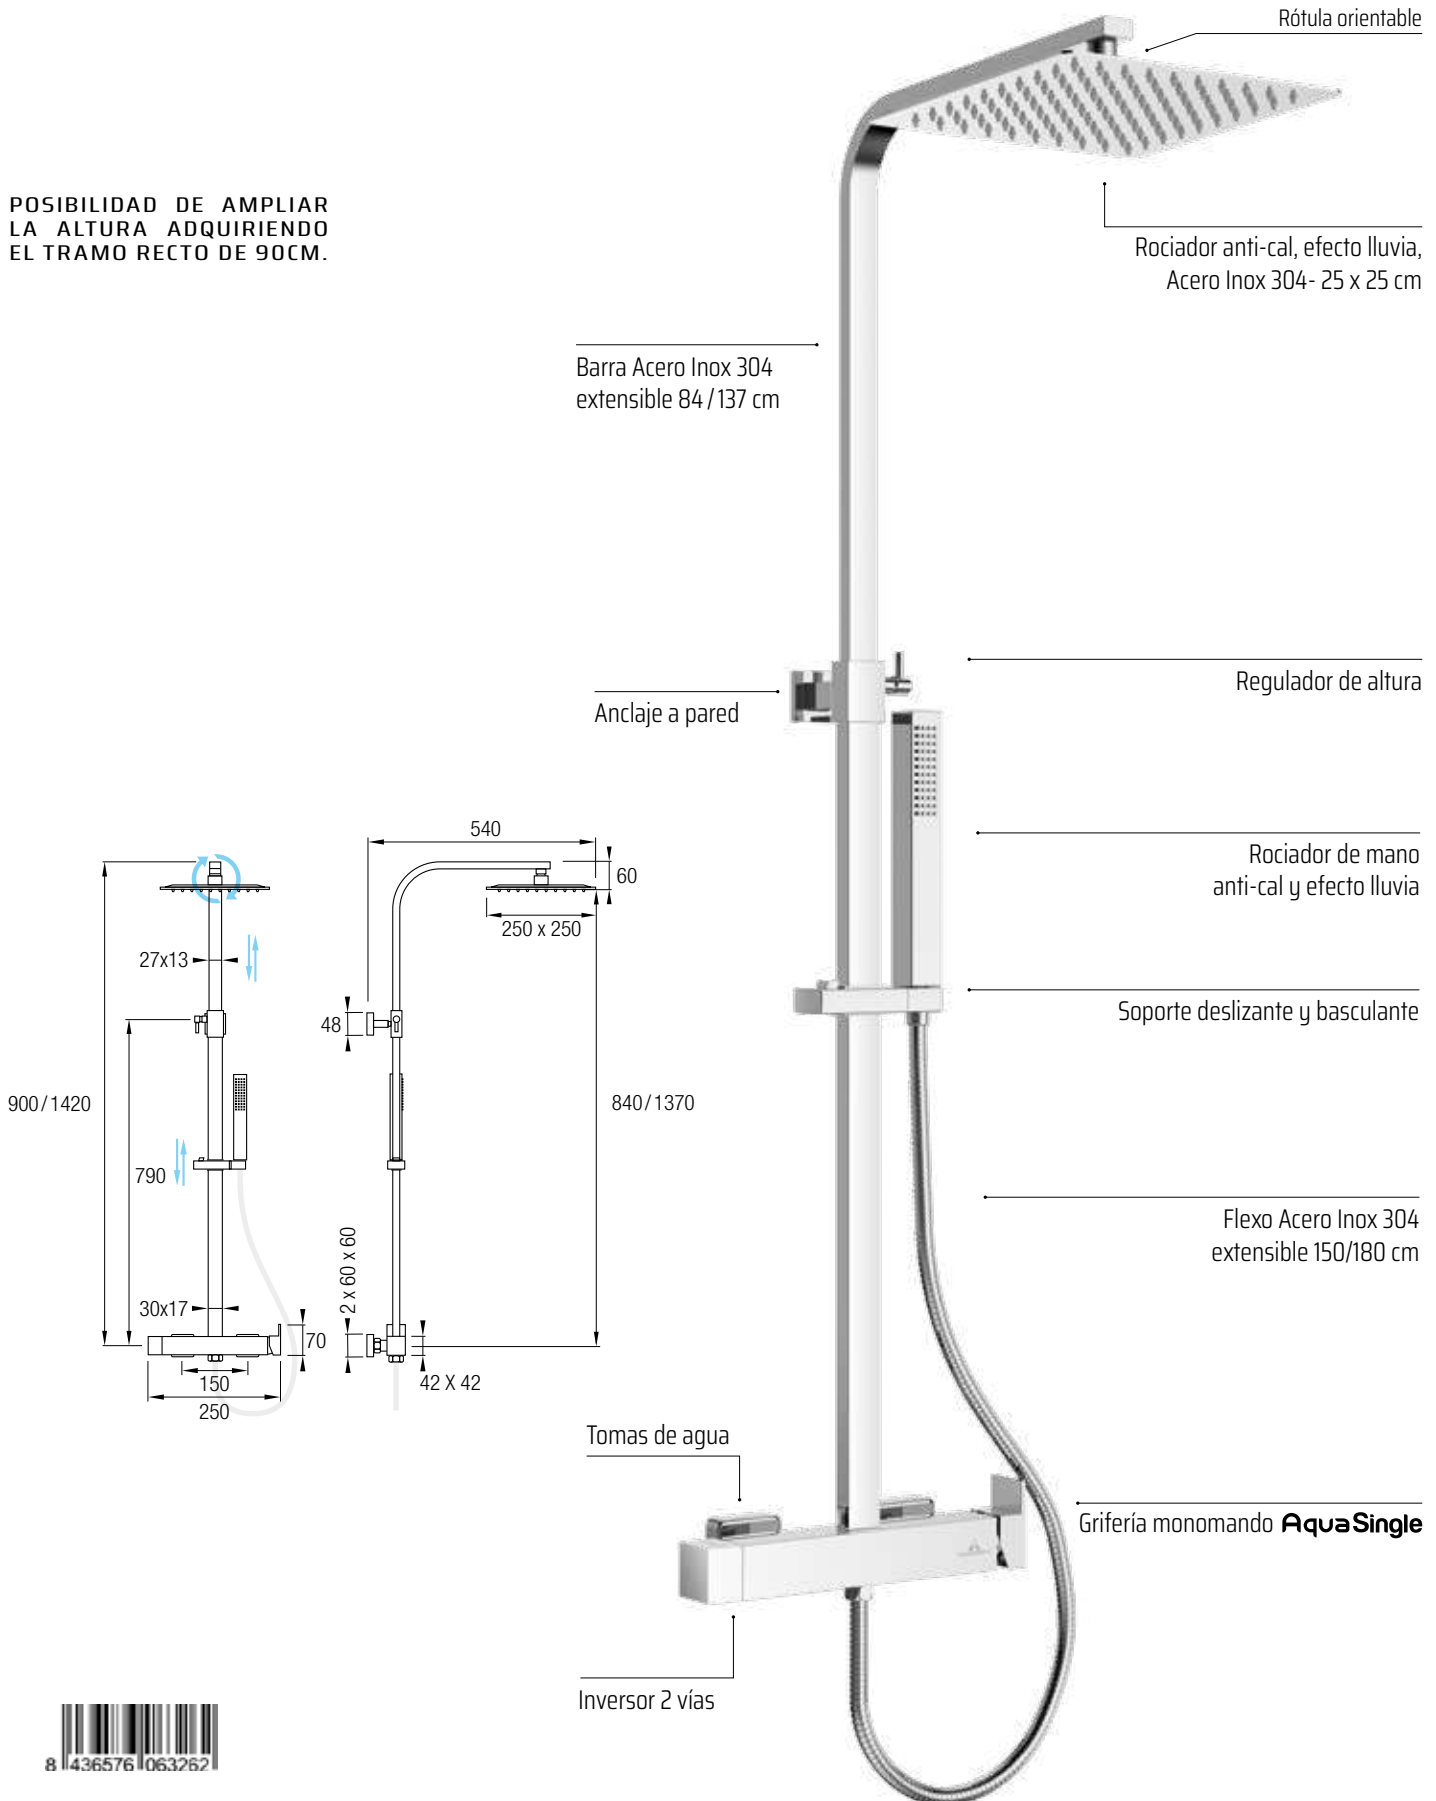

MONOMANDO **AquaSingle**

Grecia CROMO

POSIBILIDAD DE AMPLIAR LA ALTURA ADQUIRIENDO EL TRAMO RECTO DE 90CM.