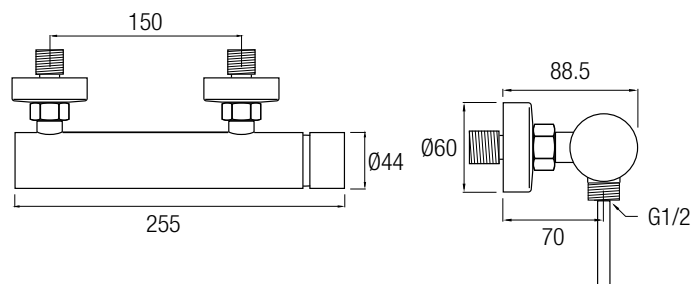

GRIFO DUCHA

Grifería Monomando
Latón Cromo brillo

Accesorios Incluidos:
Rociador de mano anti-cal, efecto lluvia
Flexo Acero Inox 304 extensible 150/180 cm
Soporte a pared