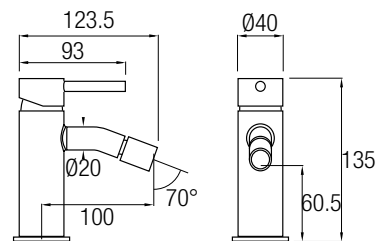

GRIFO BIDÉ

Grifería Monomando
Oro rosa brillo
Aireador Orientable

8 436576 068052