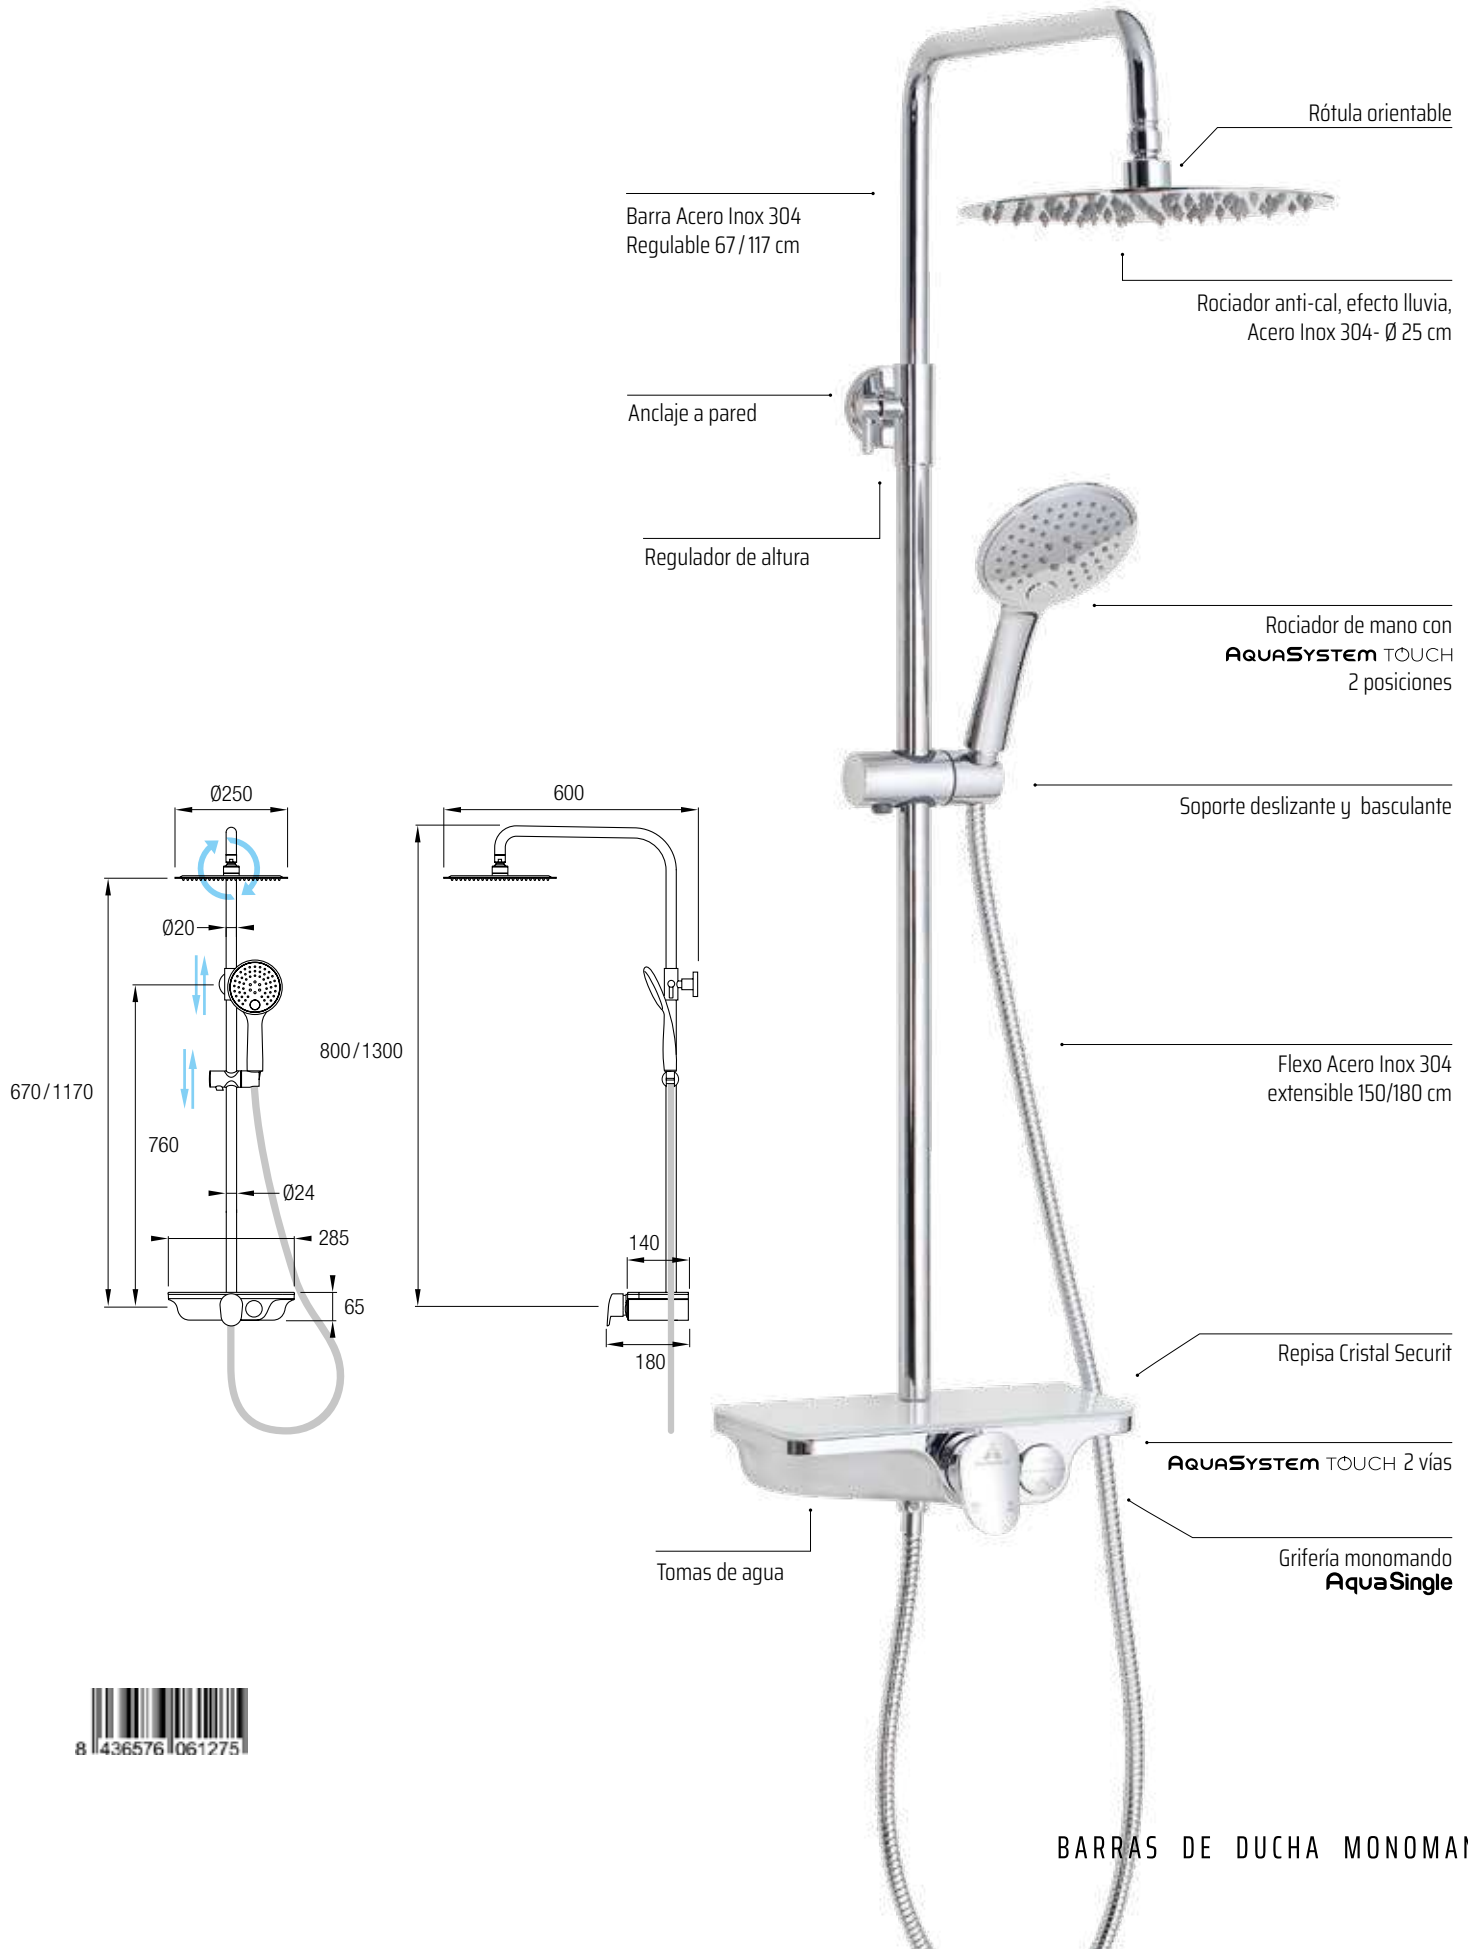

AS Aqua Single

siente el agua como nunca

Sencillo y funcional conjunto de ducha monomando de estructura tubular y de acabado en cromo brillo. Grifería realizada en latón cromado y con palanca de mando central. Posee una barra extensible 78/125 cm de Acero Inoxidable 304. Con inversor de 2 vías, rociador extraplano de Ø25 cm con rótula orientable, rociador de mano y flexo.

El rociador superior extraplano de Ø25 cm en Acero Inox 304 posee una rótula orientable, para facilitar la orientación de este. Es de efecto lluvia y los minijets anti-cal favorecen su mantenimiento.

INDRA

MONOMANDO **AquaSingle** con **AQUASYSTEM TOUCH**

Indra

Indra

MONOMANDO AquaSingle

Inex

Aqua Single

siente el agua como nunca

Moderno conjunto de ducha monomando en acabado acero inoxidable cepillado. La grifería tiene un diseño sencillo de formas redondas con cantos suaves, el inversor 2 vías se encuentra integrado en ella facilitando su uso.

El tramo superior de la barra es extensible 75/112 cm seguido de una rótula orientable que termina en un rociador extraplano de Ø 25 cm en Acero Inox.

Incluye un flexo extensible de 150/180 cm y rociador de mano anti-cal y efecto lluvia.