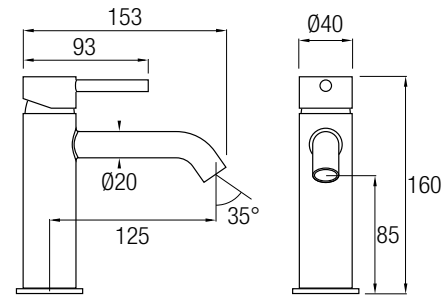

GRIFO BIDÉ*

Grifería Monomando
Latón Oro Rosa brillo
Salida orientable
Aireador