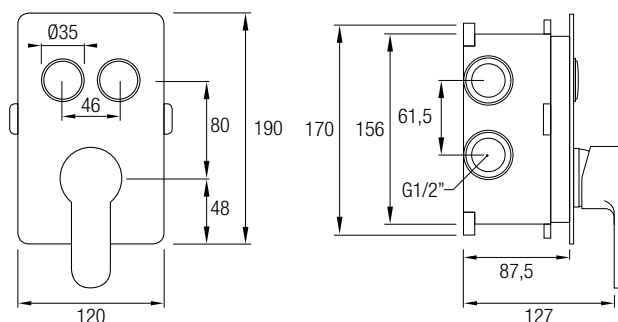

MÁLAGA-03

Distribuidor Monomando
Cartucho **sedal**®
AST AQUASYSTEM TOUCH 3 vías
Latón y Acero Inoxidable 304
Acabado Cromado

Accesorios Incluidos:
Rociador de mano, anti-cal y efecto lluvia **F13**
Salida Toma de Agua / Soporte Mango
Flexo Acero Inox 304, extensible 150/180 cm
Caja de Registro