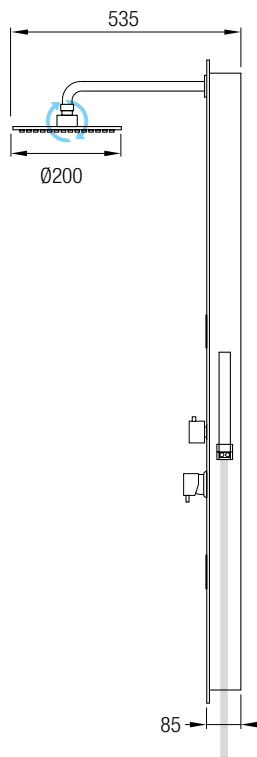

Rótula orientable

Rociador superior, extra-plano, anti-cal, efecto lluvia, de Ø 20 cm
Acero Inox 304

Frontal cristal Securit blanco y lateral aluminio gris

Jet hidromasaje frontal y orientable

Distribuidor 3 vías

Grifería monomando AquaSingle

Jet hidromasaje frontal y orientable

Rociador de mano, anti-cal y efecto lluvia

Soporte fijo rociador de mano

Flexo Acero Inox 304 extensible 150/180 cm

8 436576 060018