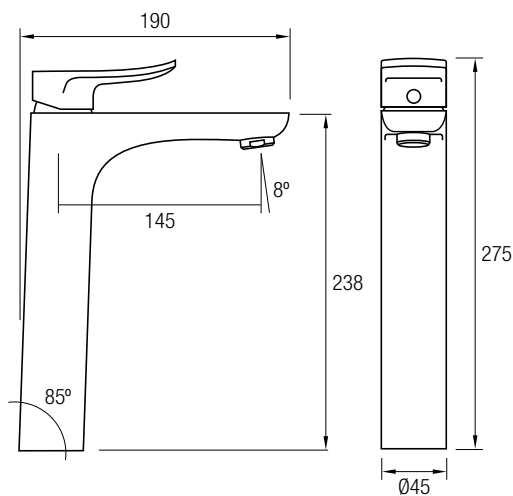

GRIFO LAVABO ALTO NEGRO*

Grifería Monomando
Apertura en frío
Negro Electrochapado
Aireador