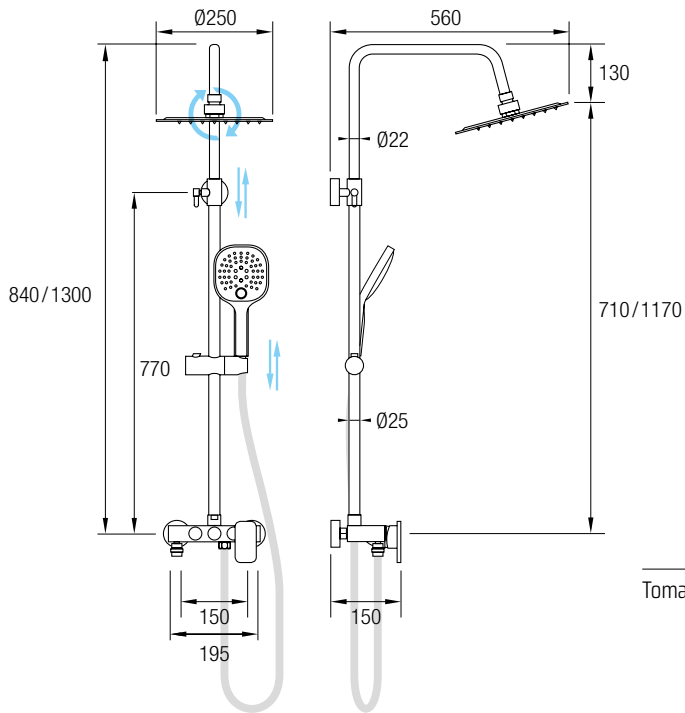

MONOMANDO **AquaSingle** con **AQUASYSTEM TOUCH**

Divira

POSIBILIDAD DE AMPLIAR LA ALTURA ADQUIRIENDO EL TRAMO RECTO DE 90CM.