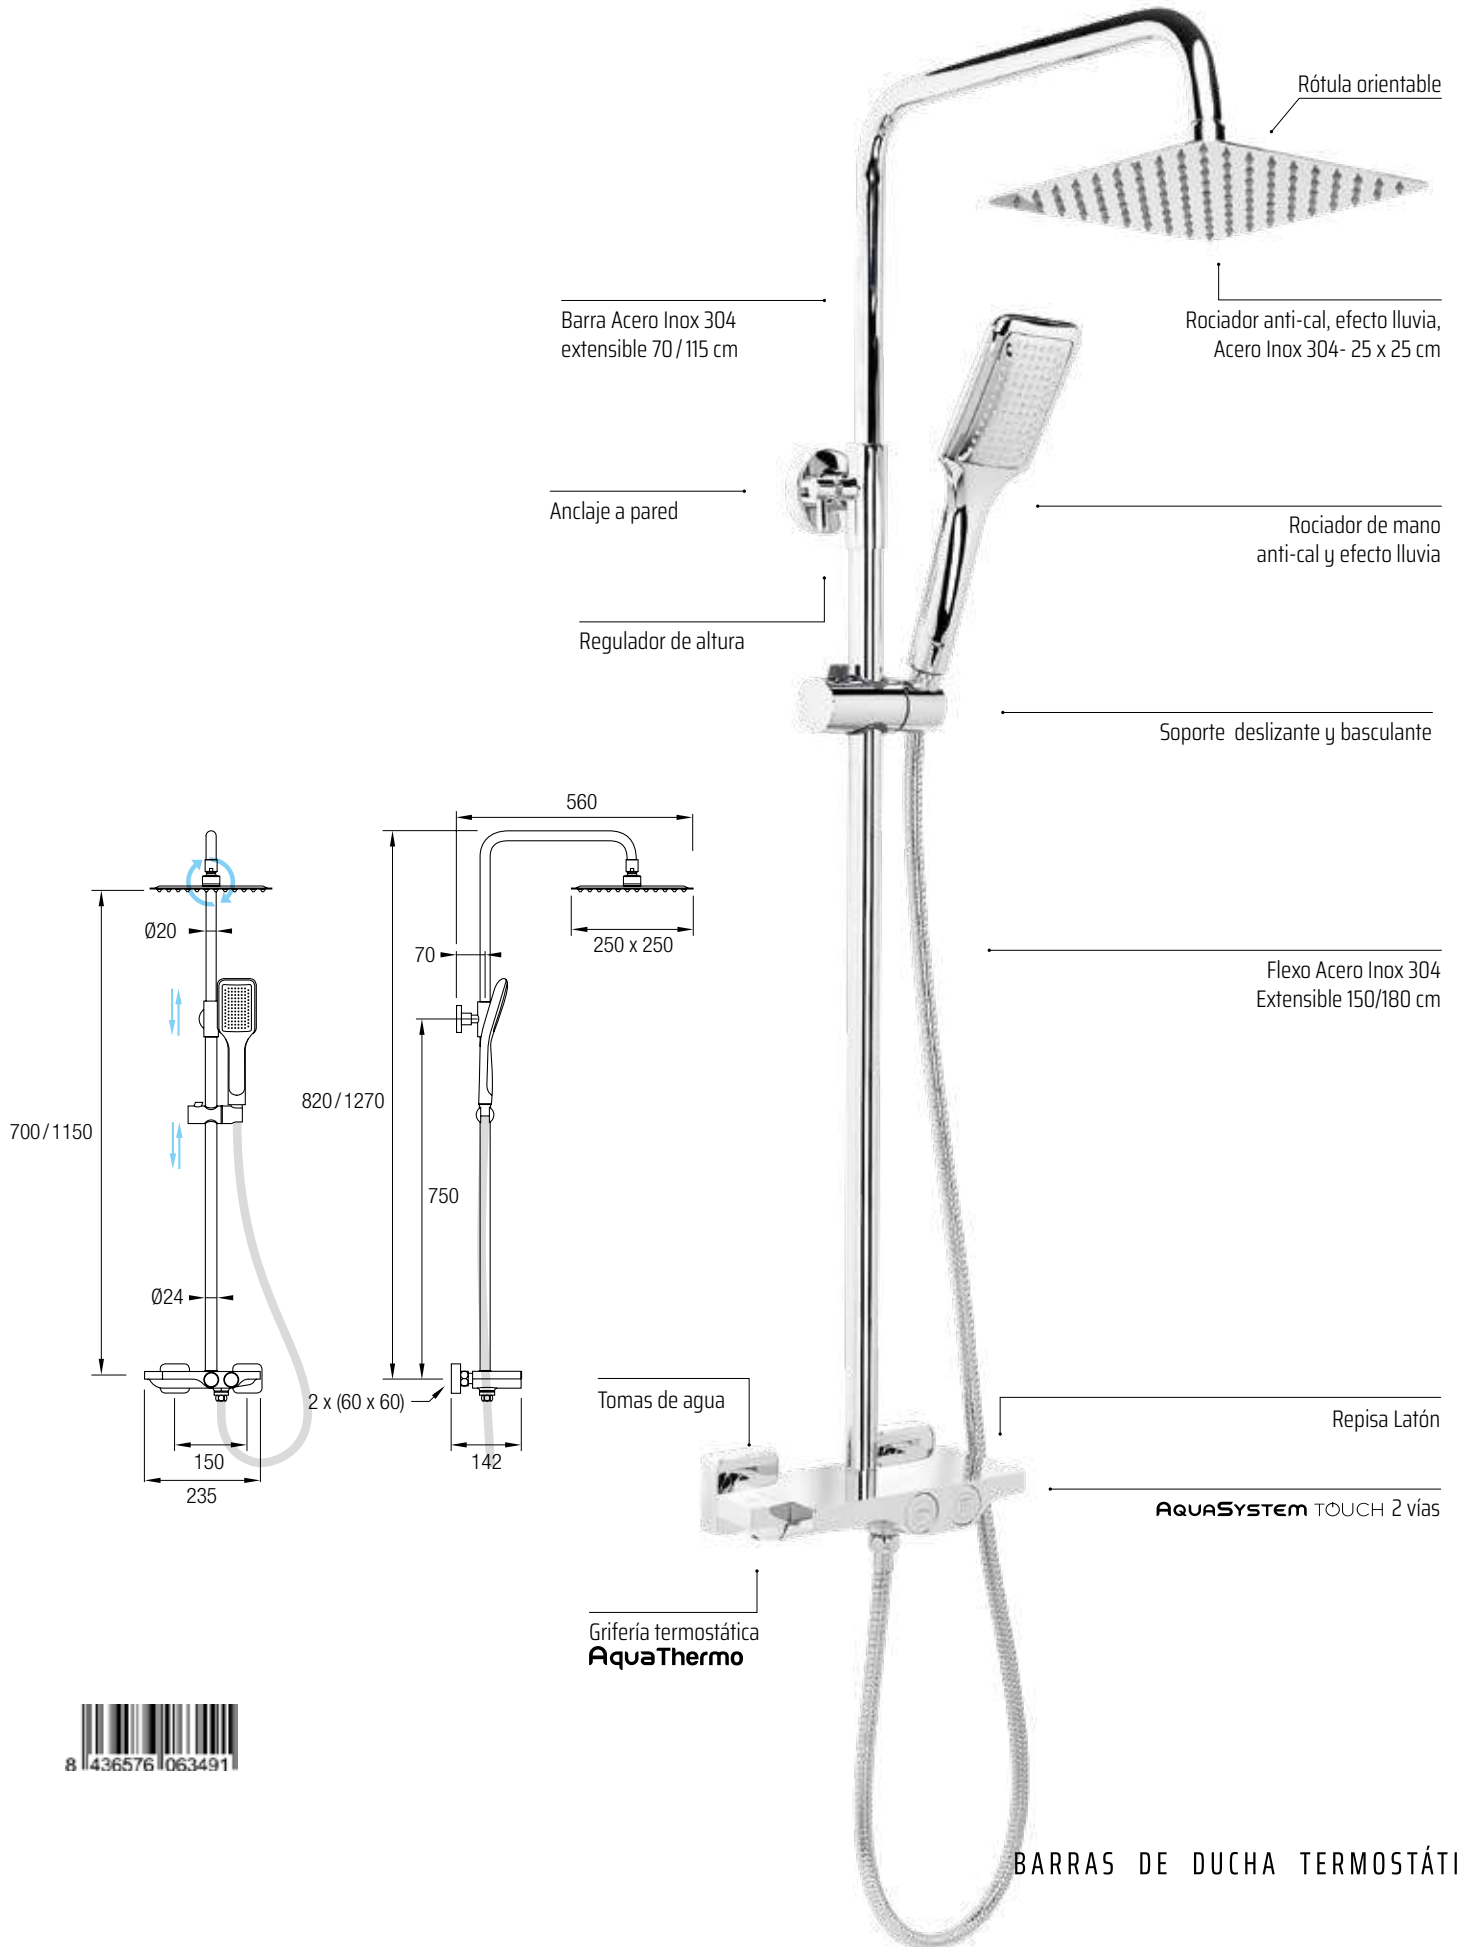

TERMOSTÁTICA AquaThermo con AQUASYSTEM TOUCH

Oria