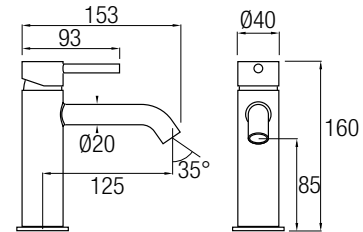

MONOMANDO **AquaSingle**
Grifería Baño **Like Cromo**

GRIFO LAVABO ALTO

Grifería Monomando
Cromo brillo
Aireador

8 436576 068533

GRIFO LAVABO

Grifería Monomando
Cromo brillo
Aireador

8 436576 069967

GRIFO BIDÉ

Grifería Monomando
Cromo brillo
Aireador Orientable

8 436576 068090

GRIFO DUCHA

Grifería Monomando
Cromo brillo

Accesorios Incluidos:
Rociador de mano anti-cal, efecto lluvia
Flexo Acero Inox 304 extensible 150/180 cm
Soporte basculante

8 436576 068045