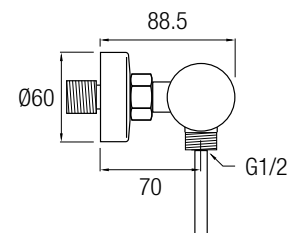

MONOMANDO **AquaSingle**
Grifería Baño **Like Cromo**

GRIFO LAVABO ALTO

Grifería Monomando
Cromo brillo
Aireador

8 436576 068533

GRIFO LAVABO

Grifería Monomando
Cromo brillo
Aireador

8 436576 069967

GRIFO BIDÉ

Grifería Monomando
Cromo brillo
Aireador Orientable

8 436576 068090

GRIFO DUCHA

Grifería Monomando
Cromo brillo

Accesorios Incluidos:
Rociador de mano anti-cal, efecto lluvia
Flexo Acero Inox 304 extensible 150/180 cm
Soporte basculante

8 436576 068045