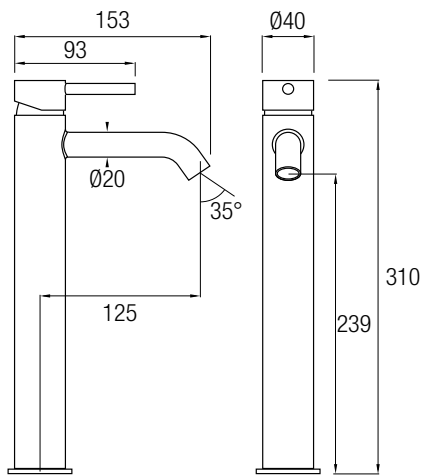

8 436576 068236