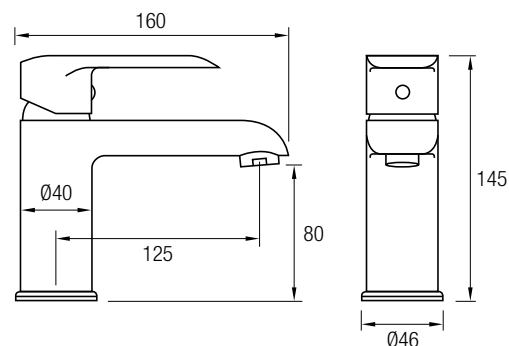

GRIFO BIDÉ*

Grifería Monomando
Latón Cromado / Negro mate
Salida orientable
Aireador