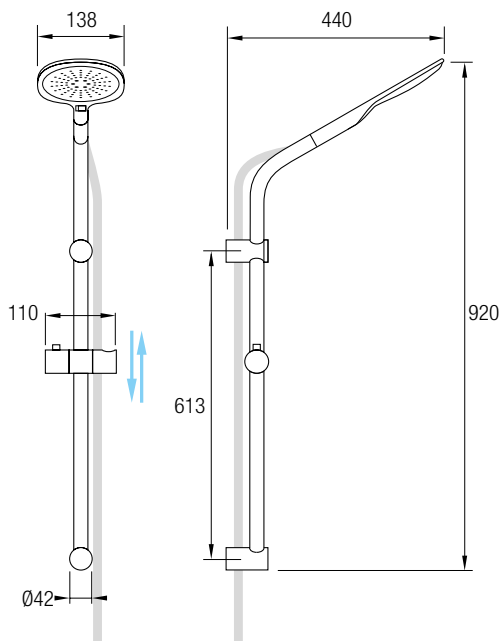

Barra de Ducha Fija ABS

Rociador de mano 2 Posiciones anti-cal

Flexo Acero Inox 304, extensible 150/180 cm

Soporte Rociador de mano Deslizante y Orientable

8 436576 063194