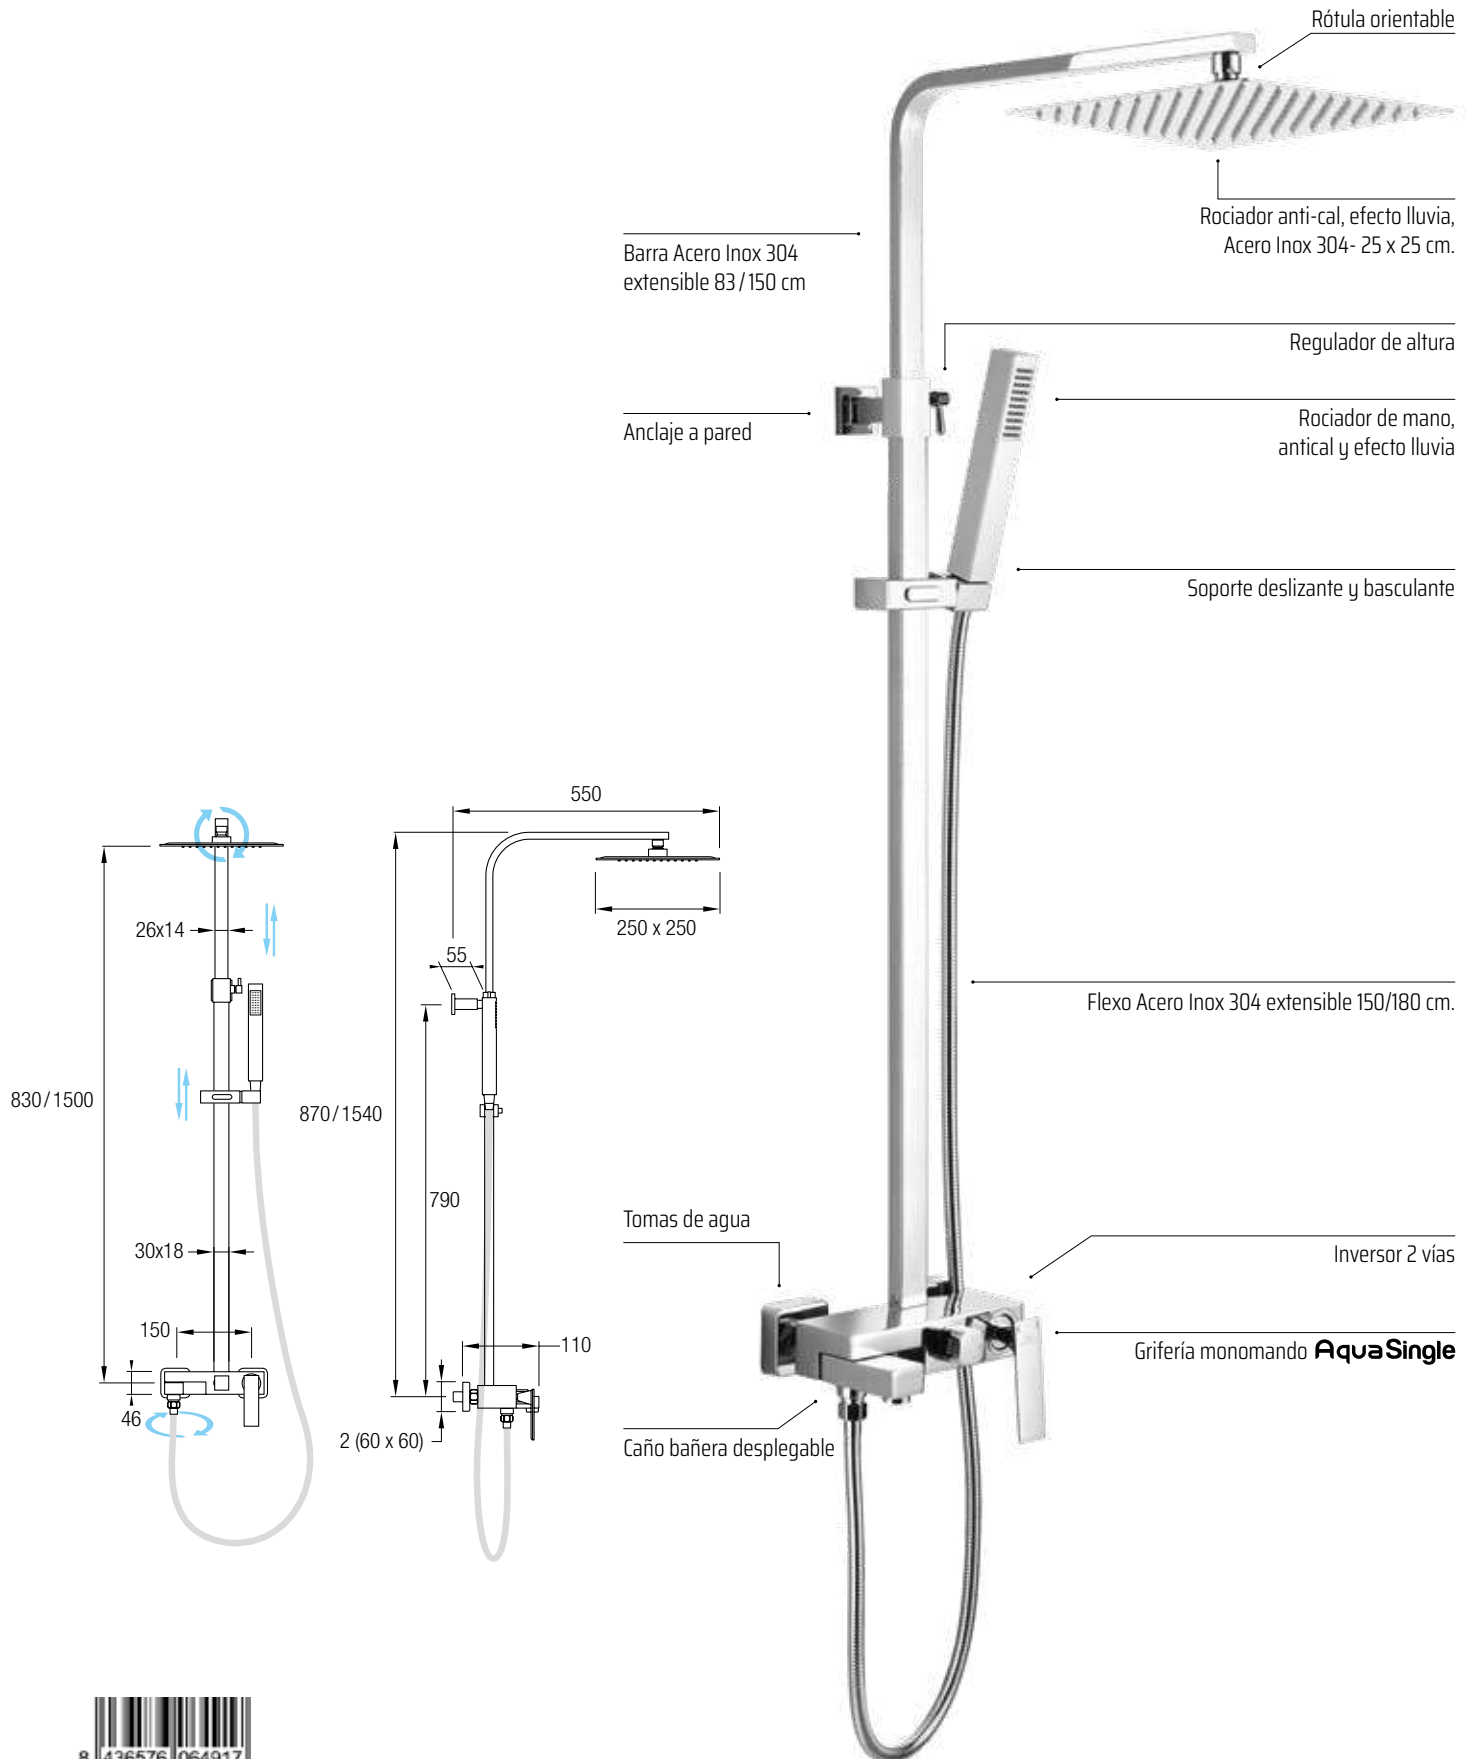

La grifería incluye un caño de bañera desplegable, resultando una función cómoda y sencilla, que facilita su uso y ocupa poco espacio.

Posee una barra cuadrada extensible de altura 83,5/150 cm de Acero Inox 304. Especial tomas bajas de agua; evitando así su reubicación y la consiguiente obra, tanto en el cambio de bañera o de bañera por plato de ducha.

MITRA

MONOMANDO **AquaSingle**

Mitra

ESPECIAL PARA TOMAS BAJAS

El despliegue del caño de bañera anula la salida de la ducha de mano.

MONOMANDO **AquaSingle**

Mitra

MONOMANDO AquaSingle

Sayro Cromo

AS Aqua Single

siente el agua como nunca

Conjunto de ducha monomando con acabado en cromo brillo, de tenues formas redondeadas. Incluye cartucho **sedal**®.

Grifería realizada en latón cromado brillo, con barra extensible 84 / 129 cm de Acero Inox 304, un distribuidor de 2 vías, un rociador de mano de 3 posiciones y flexo.

El brazo de ducha en la parte superior posee un rociador redondo y extraplano de Acero Inoxidable 304, de Ø20 cm, con una rótula orientable para ofrecerle una ducha refrescante y revitalizante.

Con su mando central podrá controlar la cantidad de caudal y la temperatura del agua con un sencillo movimiento del mismo.