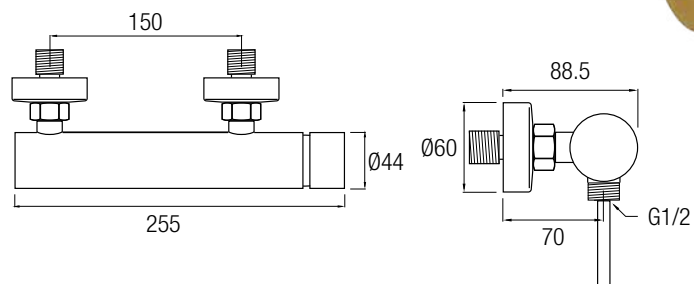

GRIFO DUCHA

Grifería Monomando
Latón Oro Titanio Cepillado

Accesorios Incluidos:
Rociador de mano anti-cal, efecto lluvia
Flexo PVC 150cm
Soporte a pared