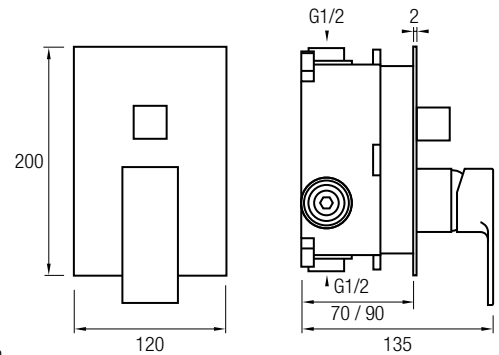

LEÓN CROMO

Distribuidor Monomando
Cartucho **sedal**®
Distribuidor 2 vías
Acabado Latón Cromado

Accesorios Incluidos:
Rociador de mano, anti-cal y efecto lluvia
Salida Toma de Agua / Soporte Mango
Flexo Acero Inox 304, extensible 150/180 cm
Caja de Registro