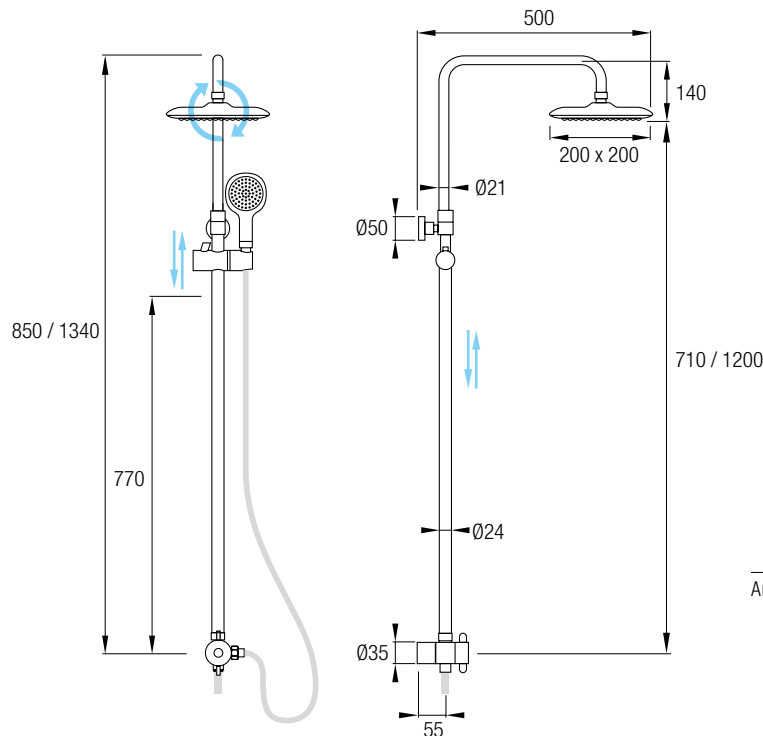

Sencillo y práctico kit de ducha sin grifería **AquaBasic** con acabado en cromo brillo para disfrutar de una ducha sin más.

Con inversor ABS cromado, esta barra posee una barra extensible de 71 / 120 cm de Acero Inox 304, un rociador ABS de 20 x 20 cm, rociador de mano y flexo.

Con un simple giro de su inversor podrá seleccionar el rociador superior, el rociador de mano o ambos a la vez.

Este sencillo kit de ducha proporciona una ducha con una sensación agradable y refrescante.

Un gran rociador superior de 20 x 20 cm con efecto lluvia, está unido al brazo mediante una rótula orientable.

8 436576 060971