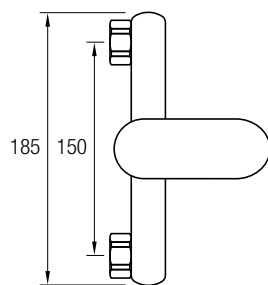

GRIFO DUCHA

Grifería Monomando
Latón Cromado

Accesorios Incluidos:
Rociador de mano anti-cal, 3 posiciones
Flexo Acero Inox 304 extensible 150/180 cm
Soporte basculante