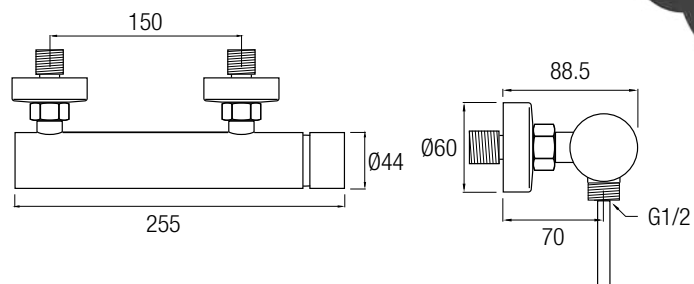

GRIFO DUCHA

Grifería Monomando
Latón Negro mate

Accesorios Incluidos:
Rociador de mano anti-cal, efecto lluvia
Flexo Acero Inox 304 extensible 150/180 cm
Soporte a pared

8 436576 068021