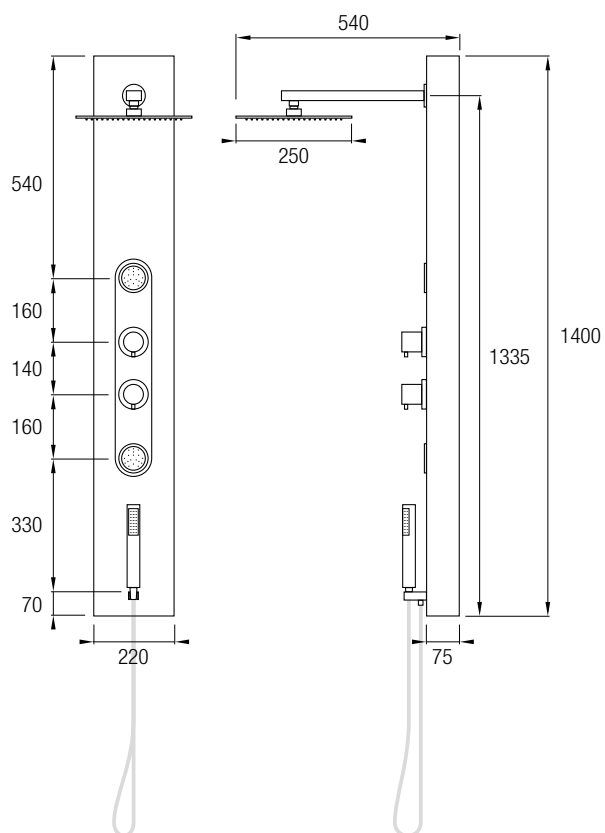

COLUMNA VÁLIDA PARA RINCÓN
ADQUIRIENDO EL ACOPLÉ

8 436576 069820