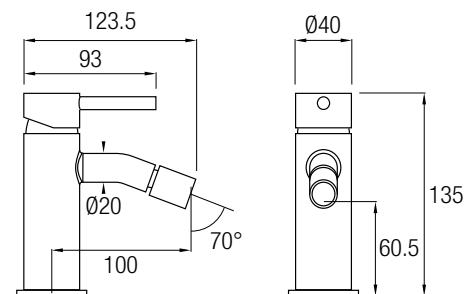

*COMBINABLES CON BARRA DE DUCHA Like Cromo

Sencillo y funcional conjunto de ducha monomando en acabado cromo brillo. Grifería cilíndrica realizada en latón cromado y con palanca de mando lateral. Posee una barra extensible 83/129 cm de Acero Inoxidable 304. Con inversor de 2 vías, rociador extraplano de Ø25 cm con rótula orientable, rociador de mano y flexo.

Controle la temperatura y el caudal del agua con tan solo un movimiento de la palanca del mando gracias a su cartucho **sedal**®.

(ver página 34)