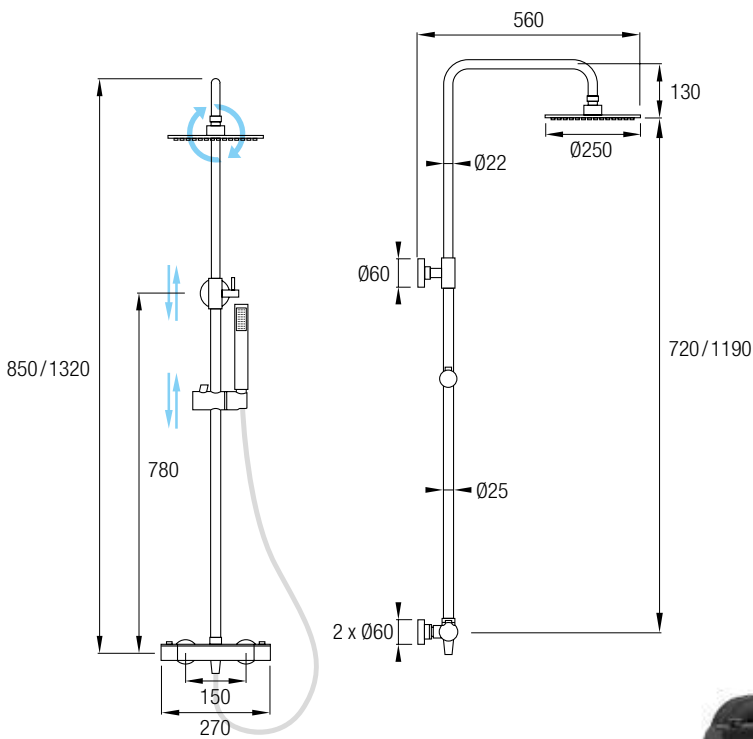

Grifería termostática AquaThermo

Tomas de agua

Distribuidor 2 vías

TERMOSTÁTICA AquaThermo con AQUASYSTEM TOUCH

Oria

AT AquaThermo
AQUASYSTEM TOUCH
siente el agua como nunca

Atractivo conjunto de ducha que incorpora nuestro **AT AQUASYSTEM TOUCH** de 2 vías. Este modelo combina líneas rectas y curvas con un acabado cromo brillo. Su grifería es termostática y su cartucho **Vemet**[®], lo acompaña una barra extensible de 70/115 cm de Acero Inox 304, un rociador extraplano de 25 x 25 cm y un rociador de mano con flexo. Además de una cómoda repisa de latón cromado,