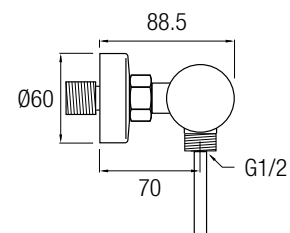

MONOMANDO **AquaSingle**
Grifería Baño **Like Negro**

GRIFO LAVABO ALTO

Grifería Monomando
Negro mate
Aireador

8 436576 068236

GRIFO LAVABO

Grifería Monomando
Negro mate
Aireador

8 436576 069974

GRIFO BIDÉ

Grifería Monomando
Negro mate
Aireador Orientable

8 436576 068076

GRIFO DUCHA

Grifería Monomando
Negro mate

Accesorios Incluidos:
Rociador de mano anti-cal, efecto lluvia
Flexo acero extensible 150/180 cm
Soporte basculante

8 436576 068021