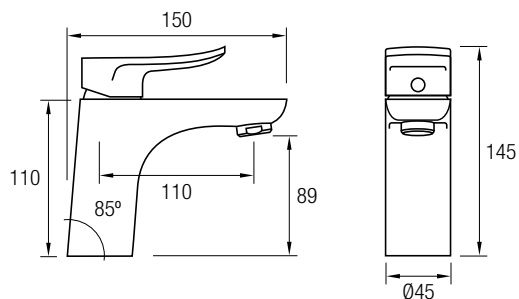

GRIFO LAVABO CROMADO*

Grifería Monomando
Apertura en frío
Latón Cromado
Aireador