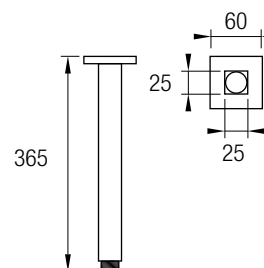

BRAZO A TECHO 35

Material: Acero Inox 304
Acabado: Cromado o Negro
2,5 x 36,5 x 2,5 cm