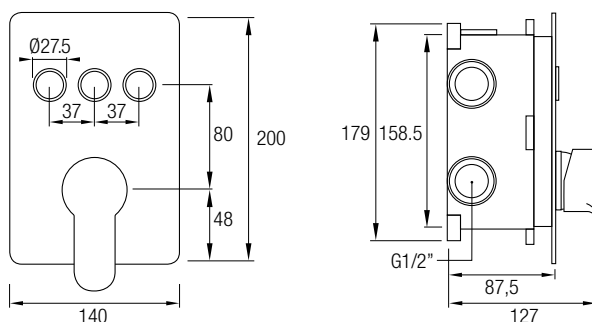

MÁLAGA - DISTRIBUIDOR MONOMANDO EMPOTRABLE

MÁLAGA-02

Distribuidor Monomando
Cartucho **sedal**®
AST AQUASYSTEM TOUCH 2 vías
Latón y Acero Inoxidable 304
Acabado Cromado

Accesorios Incluidos:
Rociador de mano, anti-cal y efecto lluvia **F13**
Salida Toma de Agua / Soporte Mango
Flexo Acero Inox 304, extensible 150/180 cm
Caja de Registro

MÁLAGA-03

Distribuidor Monomando
Cartucho **sedal**®
AST AQUASYSTEM TOUCH 3 vías
Latón y Acero Inoxidable 304
Acabado Cromado

Accesorios Incluidos:
Rociador de mano, anti-cal y efecto lluvia **F13**
Salida Toma de Agua / Soporte Mango
Flexo Acero Inox 304, extensible 150/180 cm
Caja de Registro