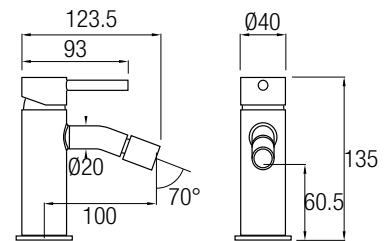

GRIFO BIDÉ

Grifería Monomando
Cromo brillo
Aireador Orientable

8 436576 068090