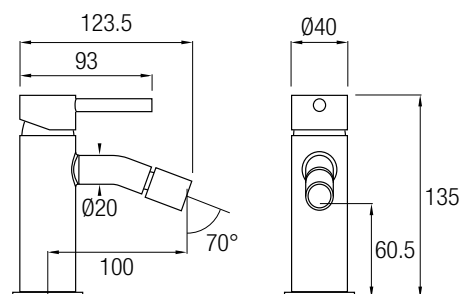

GRIFO BIDÉ*

Grifería Monomando
Latón Negro mate
Salida orientable
Aireador

*COMBINABLES CON BARRA DE DUCHA Like Negro mate

Sencillo y funcional conjunto de ducha monomando en acabado negro mate. Grifería cilíndrica realizada en latón y con palanca de mando lateral. Posee una barra extensible 83/129 cm de Acero Inoxidable 304. Con inversor de 2 vías, rociador extraplano de Ø25 cm con rótula orientable, rociador de mano y flexo.