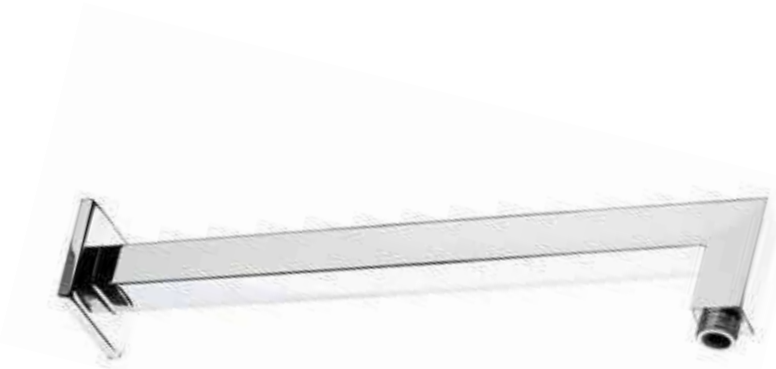

COMPLEMENTOS - BRAZOS DE DUCHA