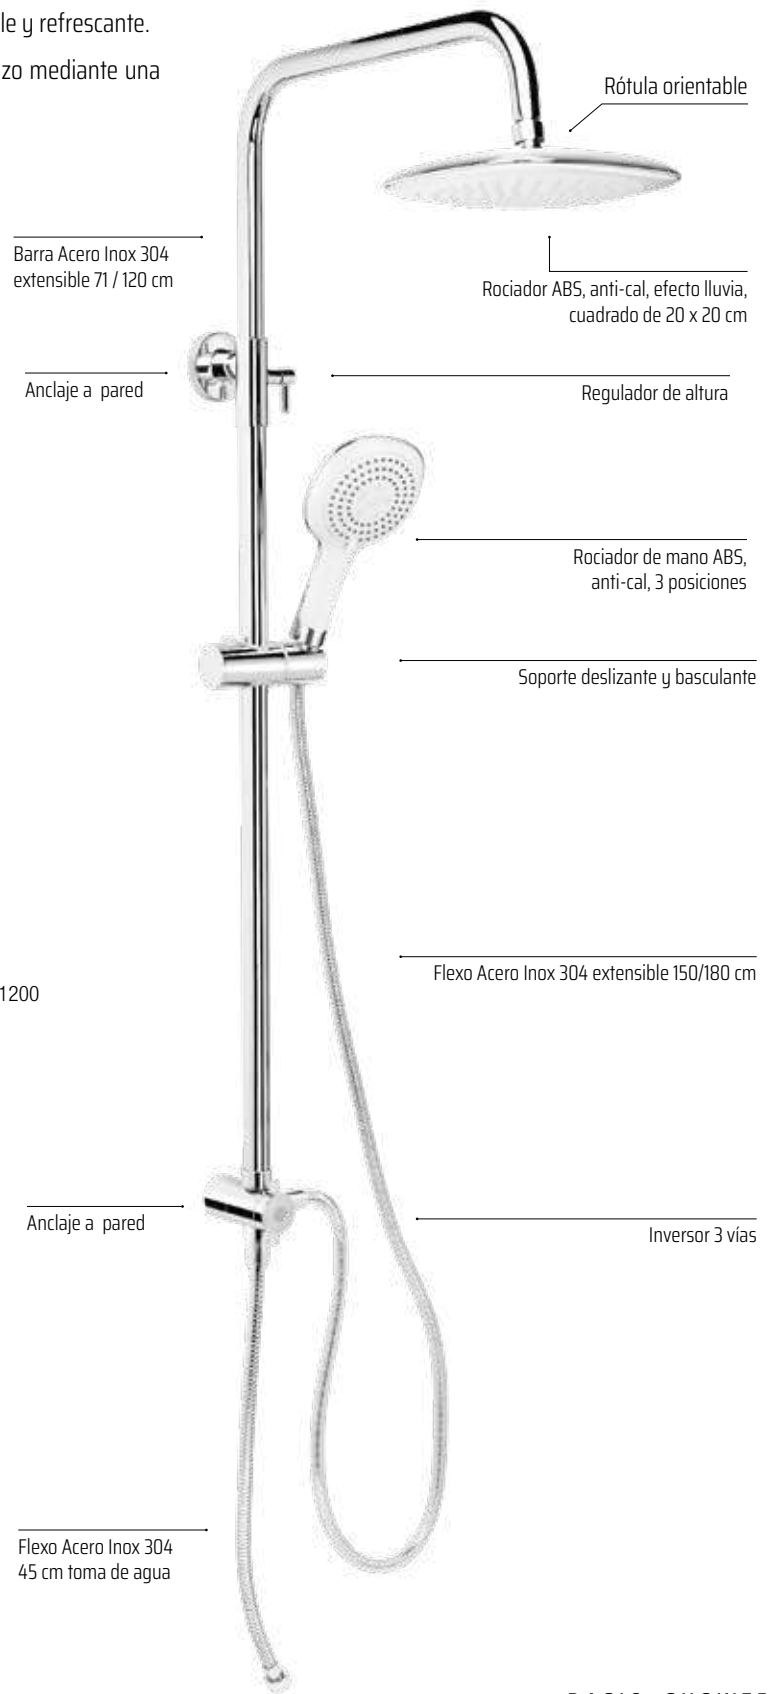

Sencillo y práctico kit de ducha sin grifería **AquaBasic** con acabado en cromo brillo para disfrutar de una ducha sin más.

Con inversor ABS cromado, esta barra posee una barra extensible de 71 / 120 cm de Acero Inox 304, un rociador ABS de 20 x 20 cm, rociador de mano y flexo.

Con un simple giro de su inversor podrá seleccionar el rociador superior, el rociador de mano o ambos a la vez.

Este sencillo kit de ducha proporciona una ducha con una sensación agradable y refrescante.

Un gran rociador superior de 20 x 20 cm con efecto lluvia, está unido al brazo mediante una rótula orientable.

8 436576 060971