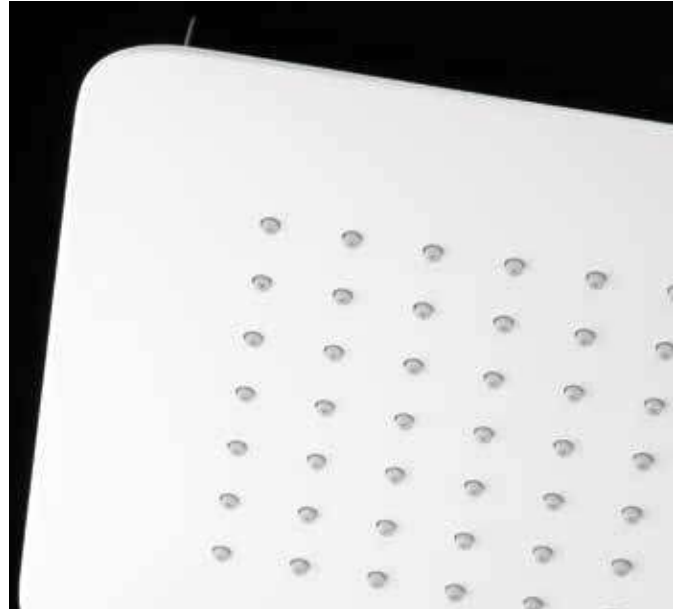

AT AquaThermo

siente el agua como nunca

Kiara

grifería termostática

detalle rociador superior anti-cal

detalle soporte fijo rociador de mano

detalle mandos distribuidores

TERMOSTÁTICA AquaThermo