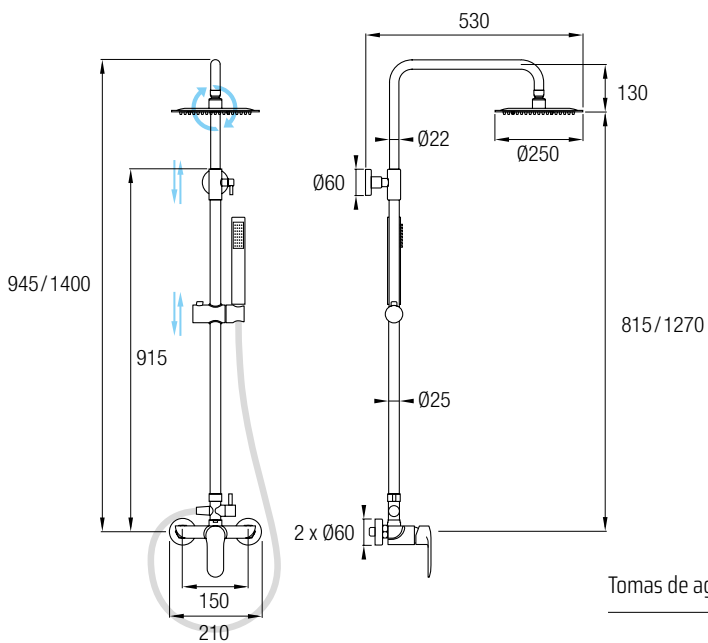

MONOMANDO AquaSingle

Misuri CROMO/NEGRO

POSIBILIDAD DE AMPLIAR LA ALTURA ADQUIRIENDO EL TRAMO RECTO DE 90CM.