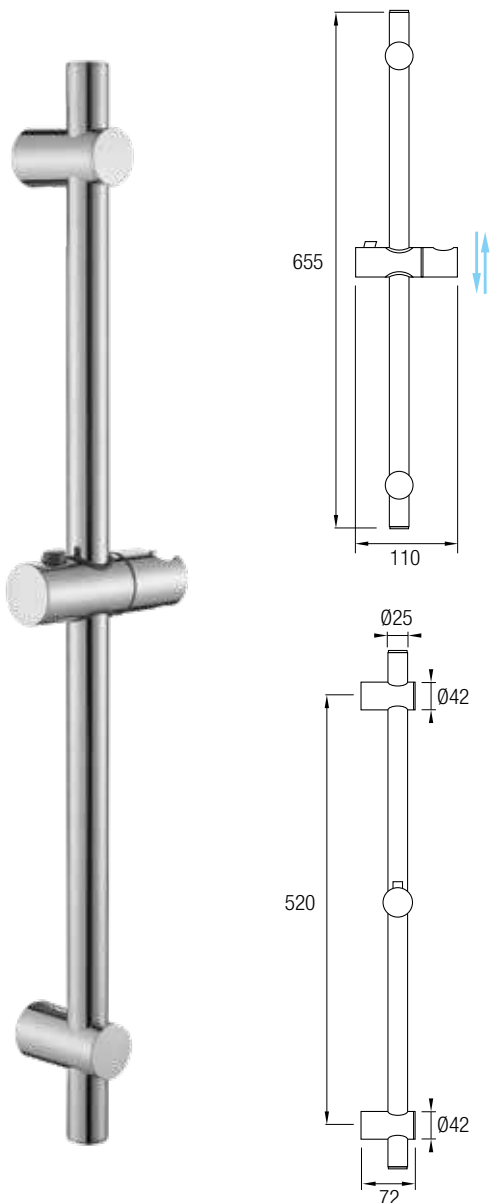

Barras fijas de ducha

Cool

Barra Fija Acero Inox 304 Cromado.

Soporte Mango de Ducha Deslizante y Basculante.

Sujección a pared ABS fijo

8 436576 062029

Moon

Barra Fija Acero Inox 304 Cromado o negro.

Soporte Mango de Ducha Deslizante y Basculante.

Sujección a pared en acero