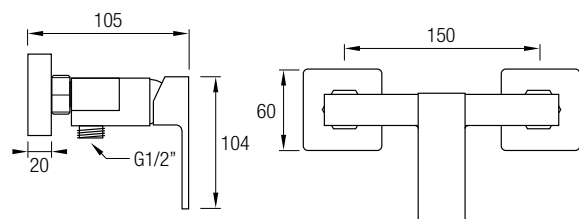

GRIFO DUCHA

Grifería Monomando
Latón Negro

Accesorios Incluidos:
Rociador de mano anti-cal, 3 posiciones
Flexo Acero Inox 304 extensible 150/180 cm
Soporte basculante