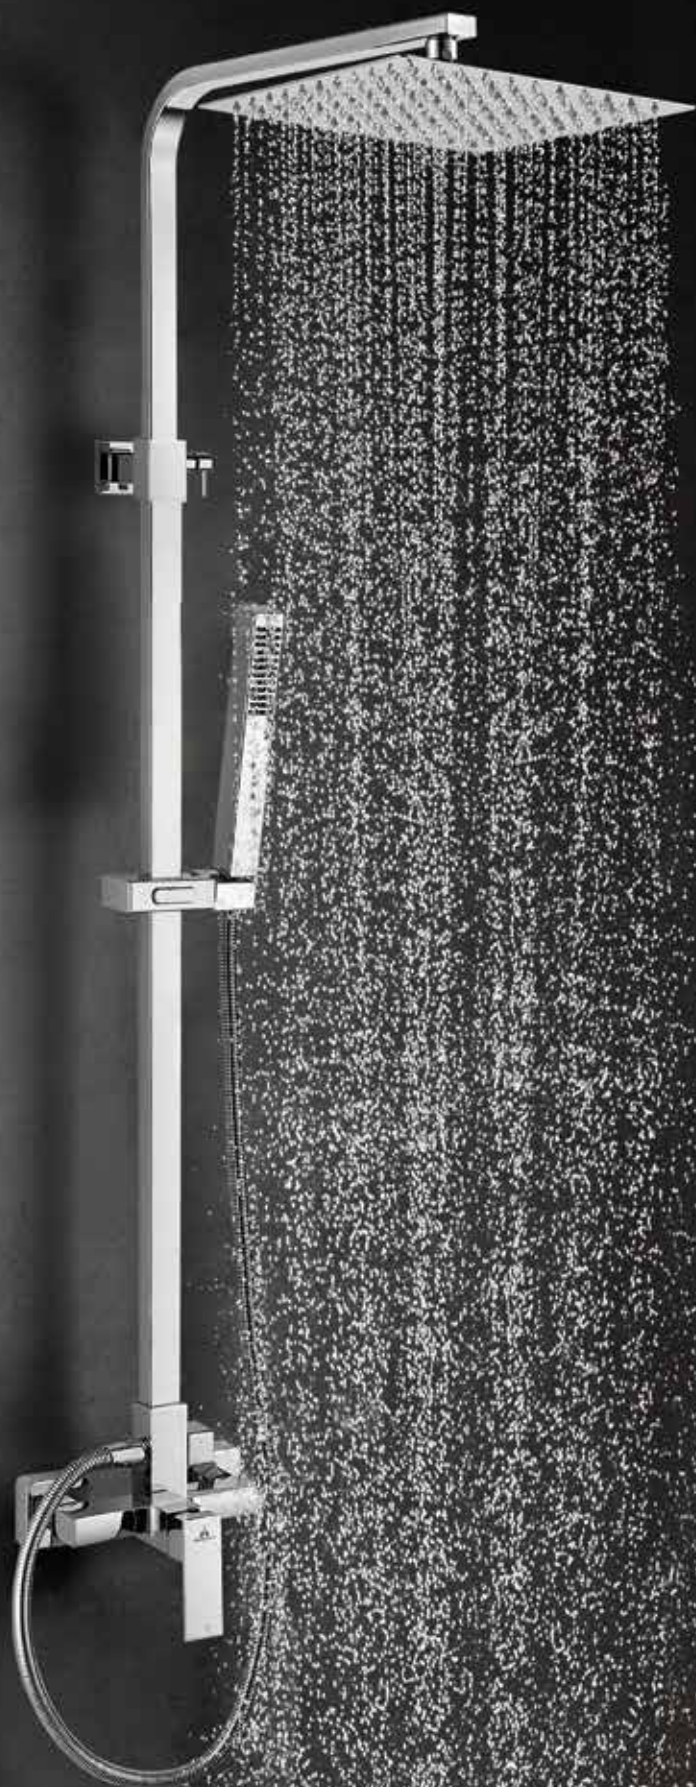

MONOMANDO AquaSingle

LUXOR Cromo