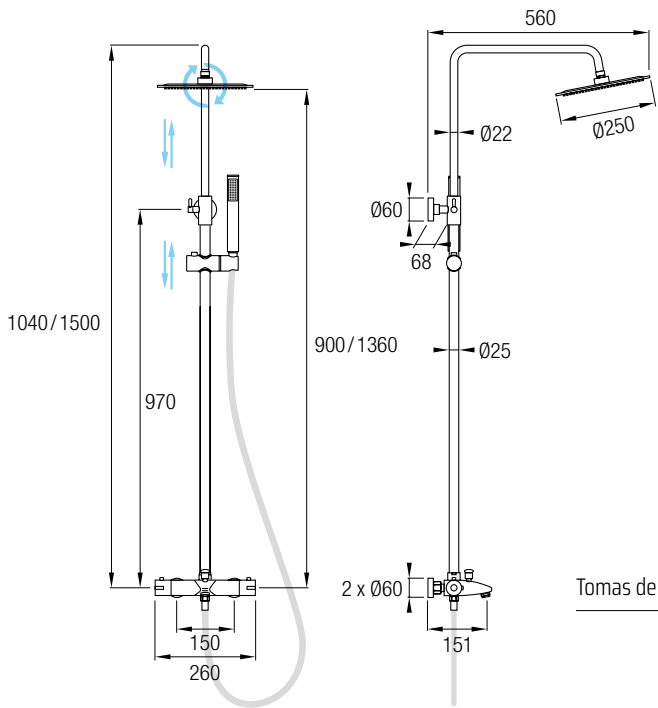

TERMOSTÁTICA **AquaThermo**

Bali