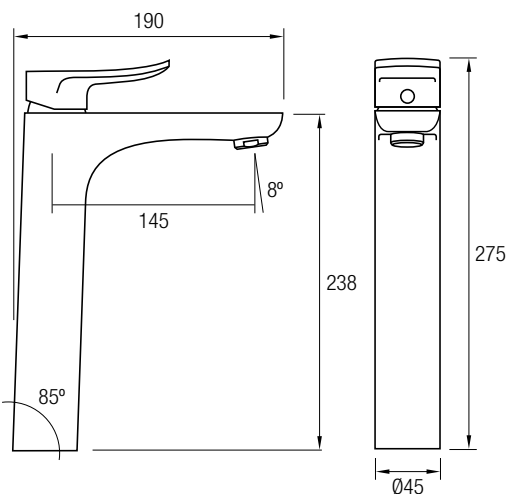

GRIFO LAVABO ALTO NEGRO*

Grifería Monomando
Apertura en frío
Negro Electrochapado
Aireador