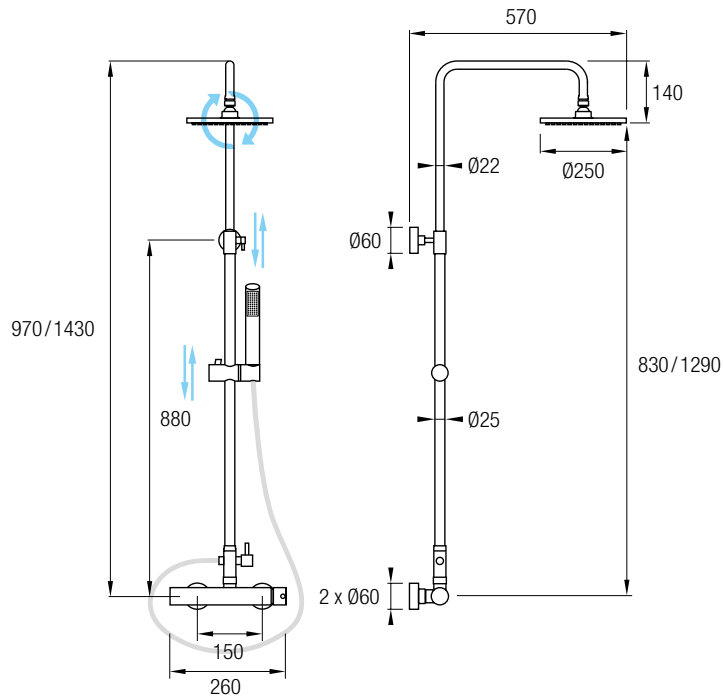

MONOMANDO **AquaSingle**

Like ORO ROSA