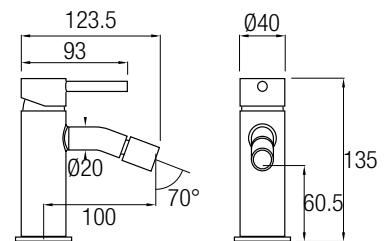

GRIFO BIDÉ

Grifería Monomando
Negro mate
Aireador Orientable

8 436576 068076