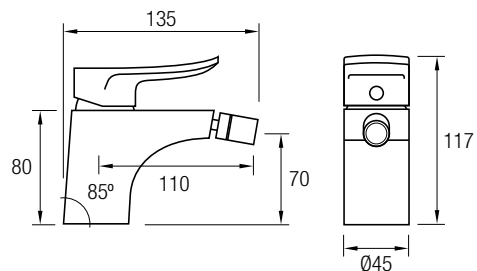

GRIFO BIDÉ NEGRO*

Grifería Monomando
Apertura en frío
Negro Electrochapado
Salida Orientable
Aireador

Grifería SAYRO NEGRO con apertura en frío ColdStart de Aquassent

El sistema ColdStart permite ahorrar agua caliente gracias al funcionamiento de la maneta.

En su posición central, a diferencia del resto de grifería, no mezcla agua caliente y fría sino que el agua es solo fría. Para obtener agua caliente o templada se debe girar la maneta hacia la izquierda.

Coldstart es un sistema incorporado en el grifo dentro del nuevo cartucho de la marca CITEC.