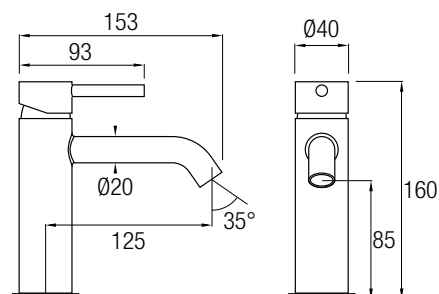

GRIFO BIDÉ*

Grifería Monomando
Latón Negro mate
Salida orientable
Aireador

*COMBINABLES CON BARRA DE DUCHA Like Negro mate

Sencillo y funcional conjunto de ducha monomando en acabado negro mate. Grifería cilíndrica realizada en latón y con palanca de mando lateral. Posee una barra extensible 83/129 cm de Acero Inoxidable 304. Con inversor de 2 vías, rociador extraplano de Ø25 cm con rótula orientable, rociador de mano y flexo.