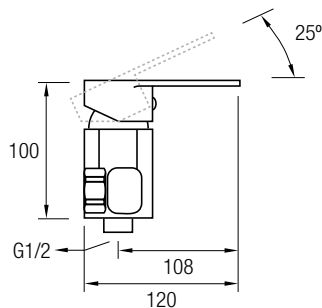

GRIFO DUCHA

Grifería Monomando
Latón Cromado

Accesorios Incluidos:
Rociador de mano anti-cal, 3 posiciones
Flexo Acero Inox 304 extensible 150/180 cm
Soporte basculante