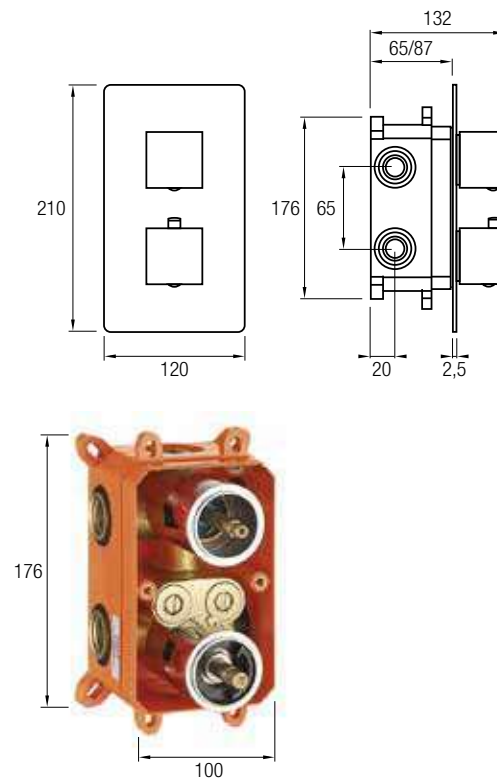

DENIA - DISTRIBUIDOR TERMOSTÁTICO EMPOTRABLE

thermostatic
Vernet

atm.
mini. 1
max. 6

CAUDAL
12 L/min

DENIA 02

Distribuidor Termostático
Cartucho Sintético **Vernet**®, Máxima Durabilidad
Distribuidor 2 vías
Latón y mandos de zinc
Acabado Cromado
Accesorios no incluidos

8 436576 1061015

DENIA 03

Distribuidor Termostático
Cartucho Sintético **Vernet**®, Máxima Durabilidad
Distribuidor 3 vías
Latón y mandos de zinc
Acabado Cromado
Accesorios no incluidos

8 436576 1061145