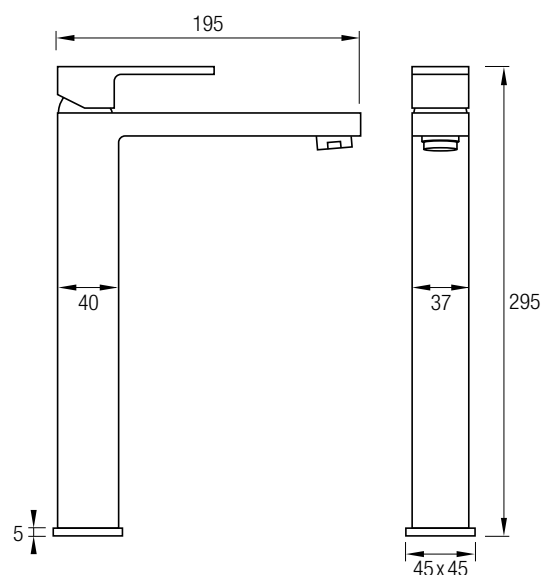

*COMBINABLES CON BARRA DE DUCHA LUXOR NEGRO

Elegante conjunto de ducha monomando en acabado negro mate de formas rectangulares con cantos suaves. Posee una barra superior extensible 89/142 cm en Acero Inox 304.

La grifería monomando con cartucho **sedal**® funciona con un único mando que regula la temperatura y el caudal del agua. Su inversor de 2 vías favorece la distribución del agua hacia un rociador extraplano de 25x25 cm con rótula orientable y a un rociador de mano con flexo.

(ver página 50)

8 436576 1069257