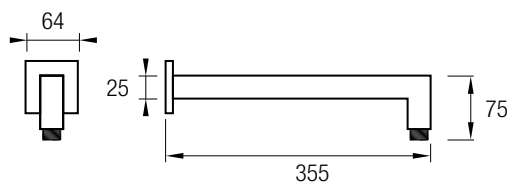

SR02 REDONDO

Medidas: Ø 24,5 x 6 cm

8 436576 063781

COMPLEMENTOS - BRAZOS DE DUCHA

8 436576 063101

8 436576 067413

BRAZO PARED CUADRADO

Material: Acero Inox 304
Acabado: Cromado o Negro
7,5 x 2,5 x 35,5 cm