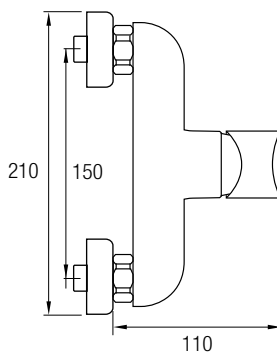

GRIFO DUCHA

Grifería Monomando
Latón Cromado / Negro mate

Accesorios Incluidos:
Rociador de mano anti-cal, efecto lluvia
Flexo Acero Inox 304 extensible 150/180 cm
Soporte basculante