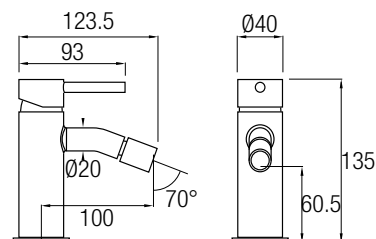

GRIFO BIDÉ

Grifería Monomando
Blanco mate
Aireador Orientable

8 436576 068083