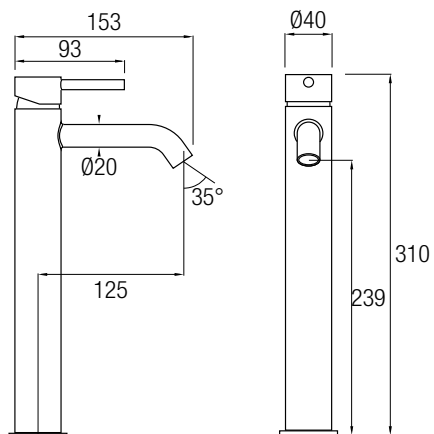

GRIFO LAVABO ALTO*

Grifería Monomando
Latón Blanco mate
Aireador