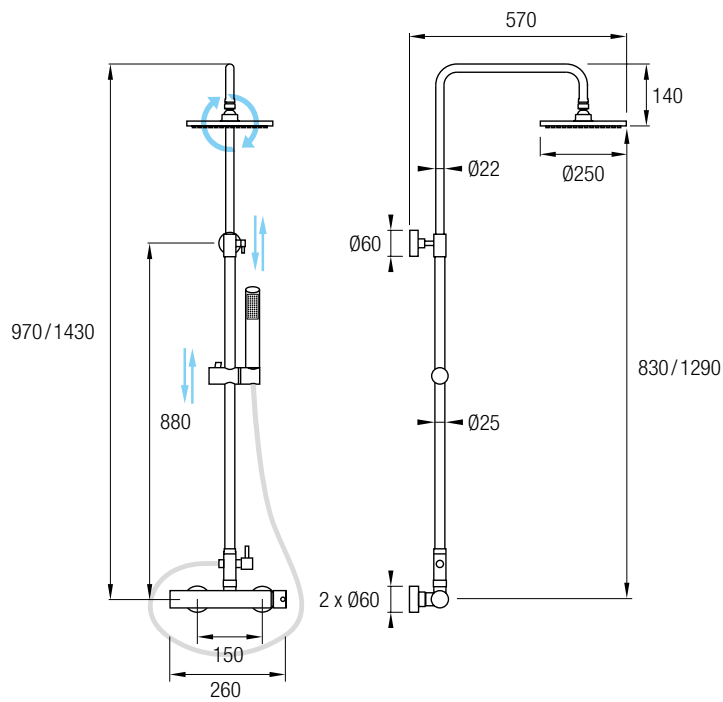

MONOMANDO **AquaSingle**

Like BLANCO