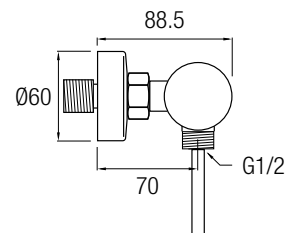

MONOMANDO **AquaSingle**
Grifería Baño **Like Blanco**

GRIFO LAVABO ALTO

Grifería Monomando
Blanco mate
Aireador

8 436576 068366

GRIFO LAVABO

Grifería Monomando
Blanco mate
Aireador

8 436576 069981

GRIFO BIDÉ

Grifería Monomando
Blanco mate
Aireador Orientable

8 436576 068083

GRIFO DUCHA

Grifería Monomando
Blanco mate

Accesorios Incluidos:
Rociador de mano anti-cal, efecto lluvia
Flexo PVC 150 cm
Soporte basculante

8 436576 068038