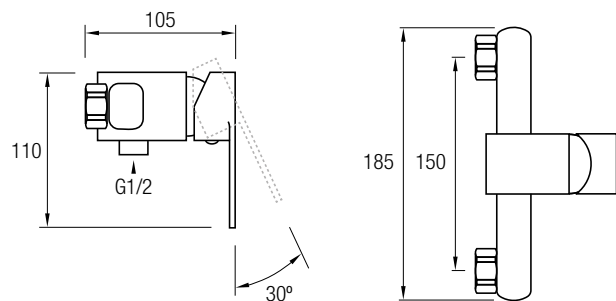

GRIFO DUCHA

Grifería Monomando
Latón Cromado

Accesorios Incluidos:
Rociador de mano anti-cal, 3 posiciones
Flexo Acero Inox 304 extensible 150/180 cm
Soporte basculante