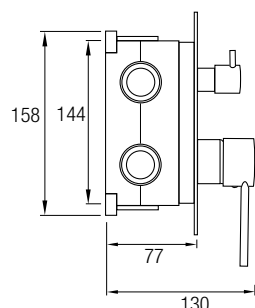

CONJUNTO DE DUCHA + DISTRIBUIDOR SENA NEGRO

Distribuidor Monomando
Cartucho **sedal**®
Distribuidor 2 vías
Latón Negro Electrochapado

Se vende como artículo completo

Elementos de la composición:

Distribuidor SENA NEGRO incluye:

- Caja de Registro
- Rociador de mano anti-cal y efecto lluvia
- Flexo Acero Inox 304, extensible 150/180 cm
- Salida Toma de Agua Redonda / Soporte Mango
- Rociador Extraplano Acero Inox 304 -Ø 25 cm
- Brazo a Pared Redondo