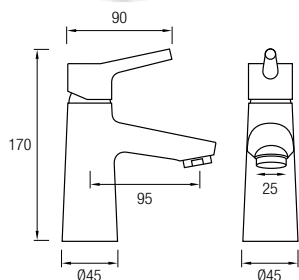

GRIFO LAVABO

Grifería Monomando
Latón Cromado
Aireador