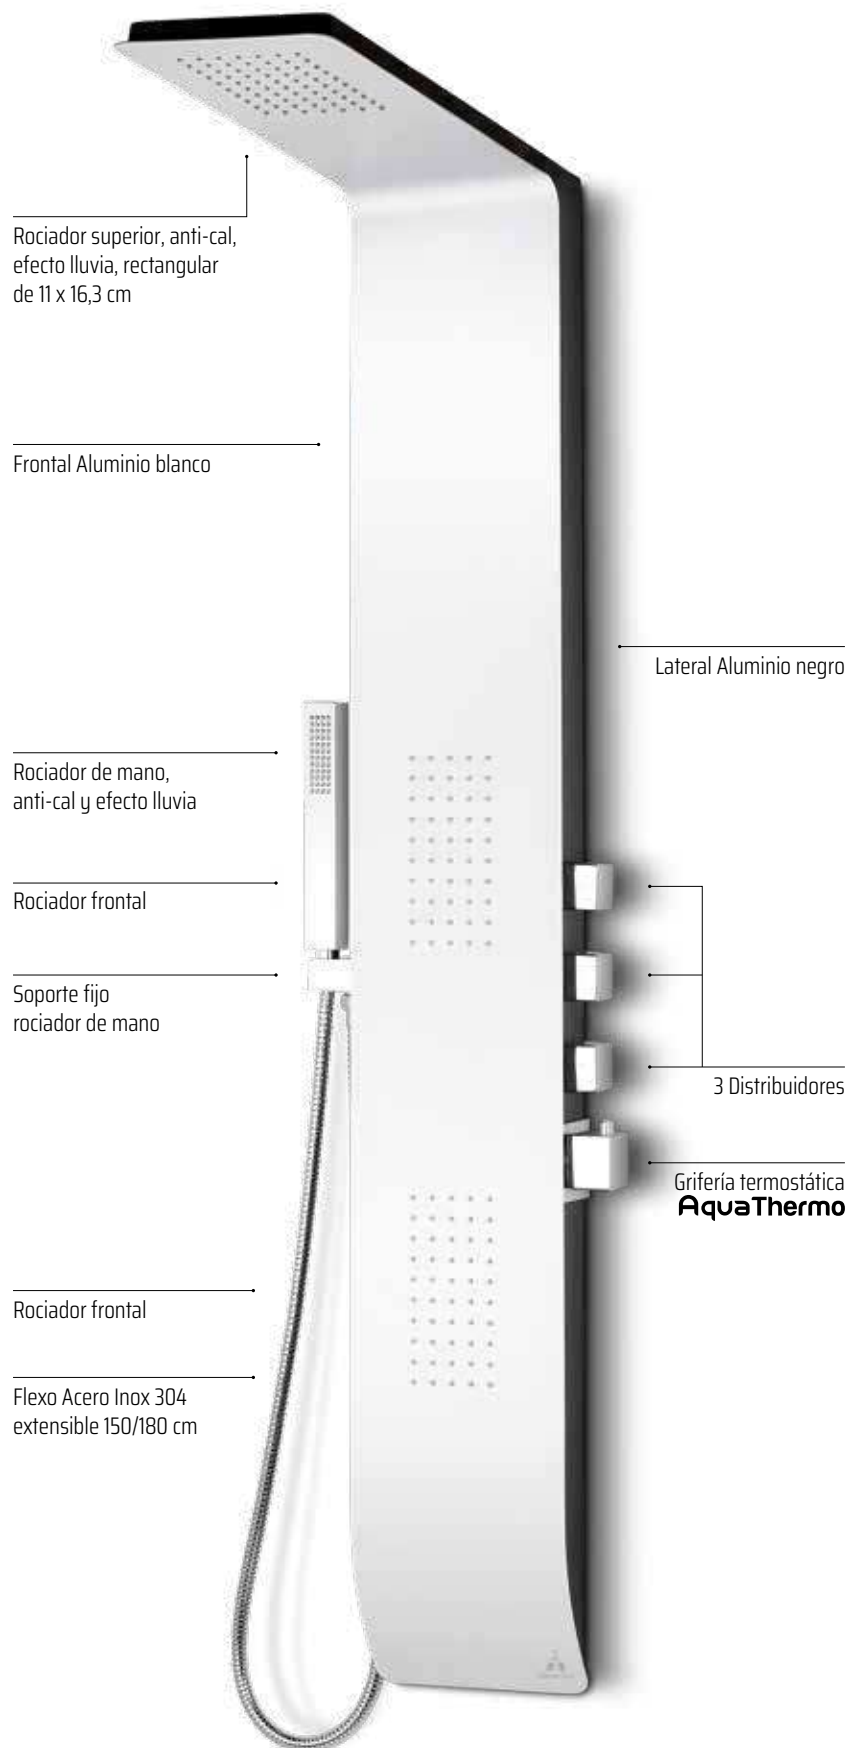

TERMOSTÁTICA AquaThermo

Kiara