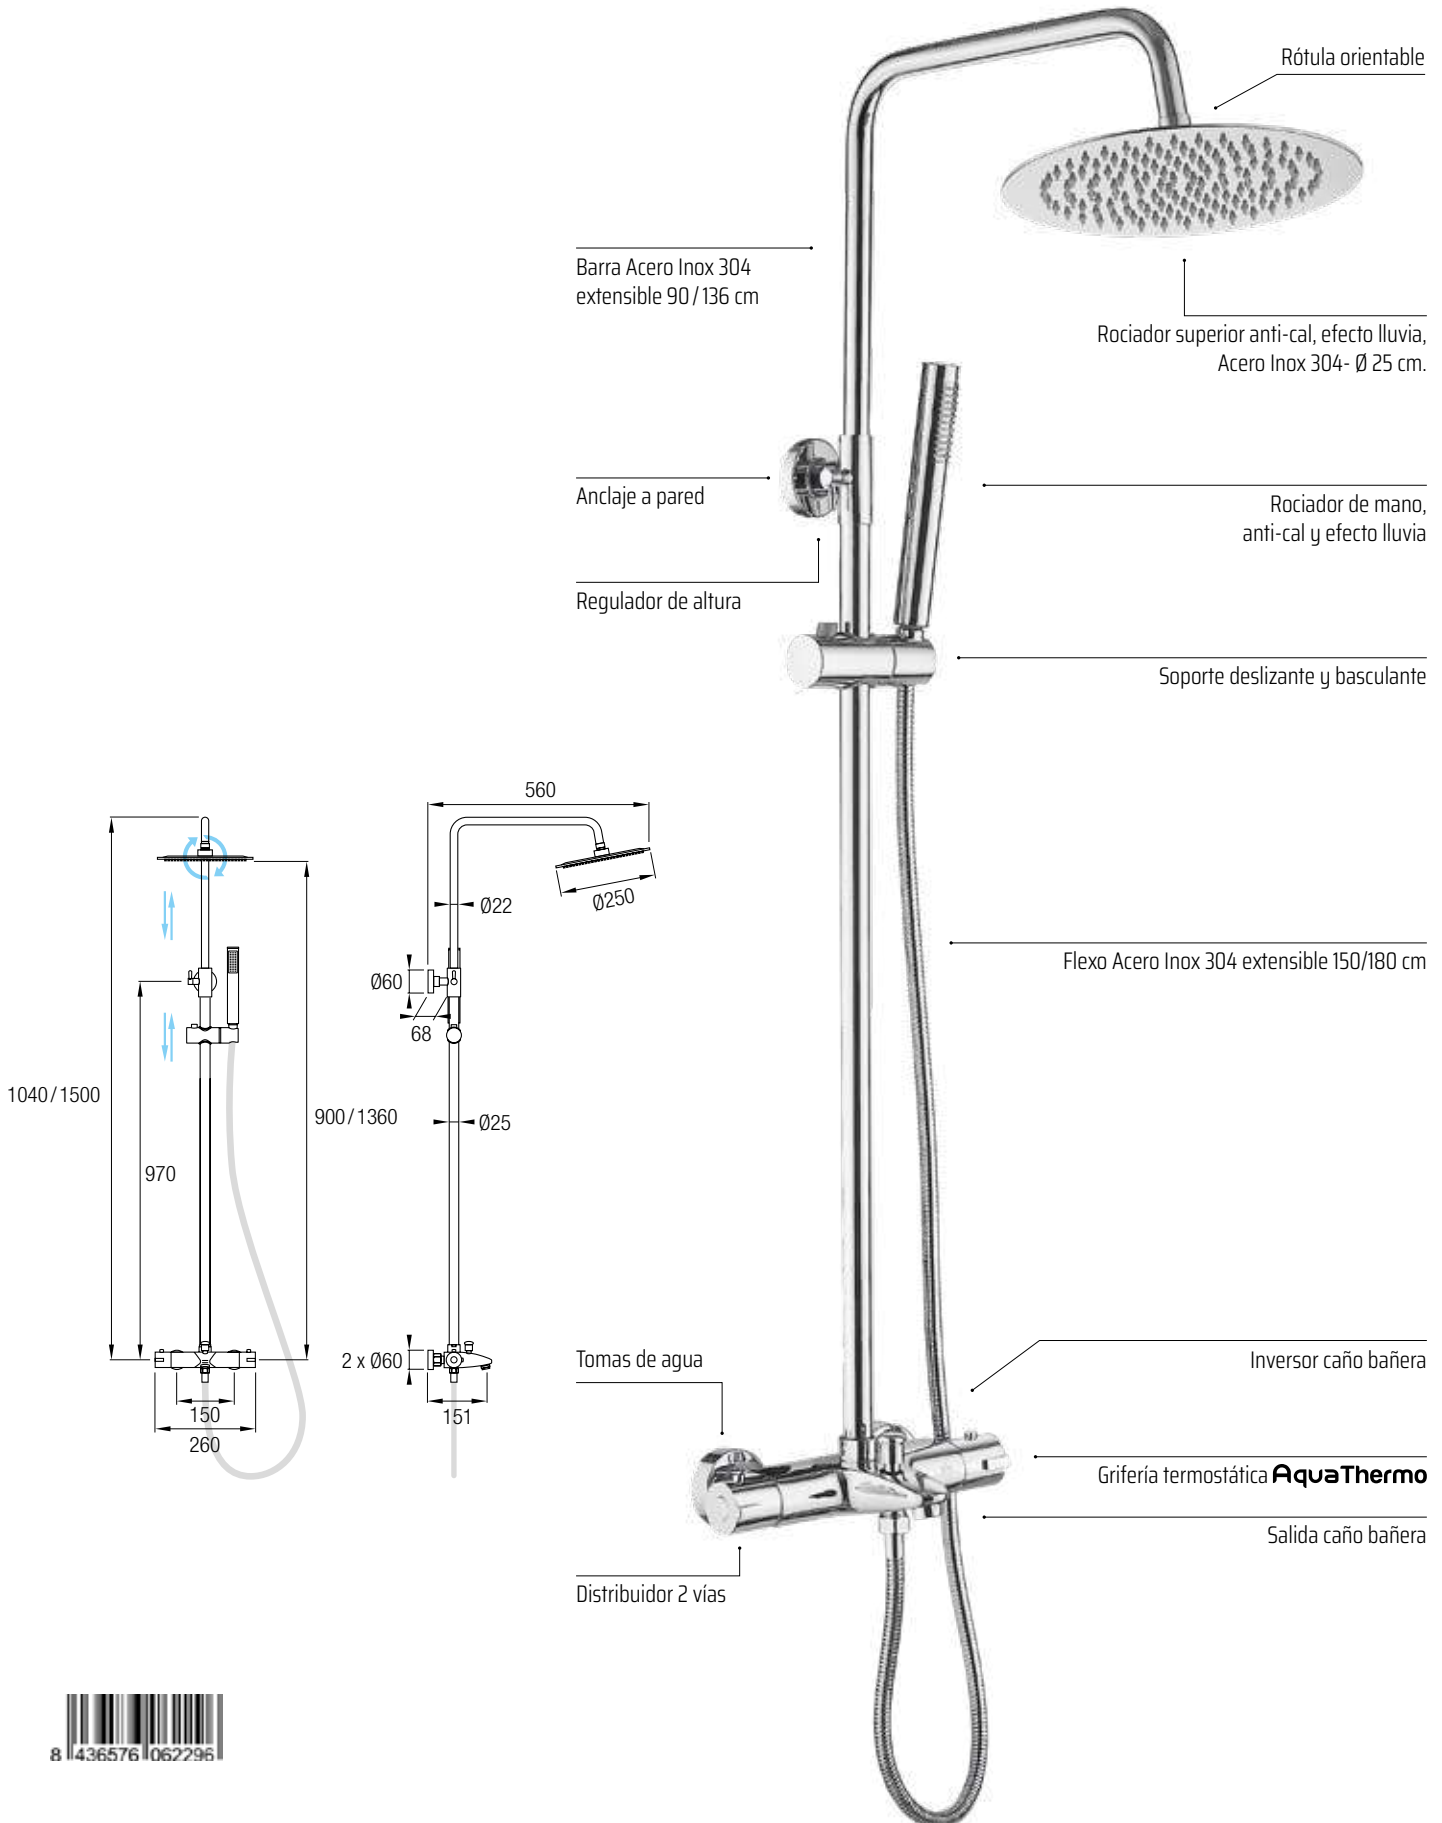

TERMOSTÁTICA **AquaThermo**

Bali