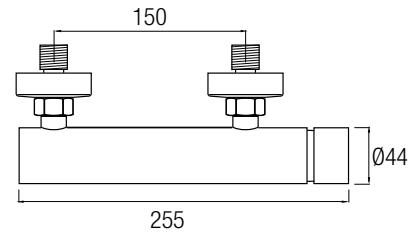

MONOMANDO **AquaSingle**
Grifería Baño **Like Cromo**

GRIFO LAVABO ALTO

Grifería Monomando
Cromo brillo
Aireador

8 436576 068533

GRIFO LAVABO

Grifería Monomando
Cromo brillo
Aireador

8 436576 069967

GRIFO BIDÉ

Grifería Monomando
Cromo brillo
Aireador Orientable

8 436576 068090

GRIFO DUCHA

Grifería Monomando
Cromo brillo

Accesorios Incluidos:
Rociador de mano anti-cal, efecto lluvia
Flexo Acero Inox 304 extensible 150/180 cm
Soporte basculante

8 436576 068045