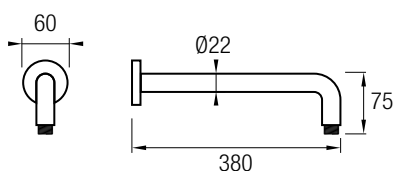

CONJUNTO DE DUCHA + DISTRIBUIDOR SENA NEGRO

Distribuidor Monomando
Cartucho **sedal**®
Distribuidor 2 vías
Latón Negro Electrochapado

Se vende como artículo completo

Elementos de la composición:

Distribuidor SENA NEGRO incluye:

- Caja de Registro
- Rociador de mano anti-cal y efecto lluvia
- Flexo Acero Inox 304, extensible 150/180 cm
- Salida Toma de Agua Redonda / Soporte Mango
- Rociador Extraplano Acero Inox 304 -Ø 25 cm
- Brazo a Pared Redondo