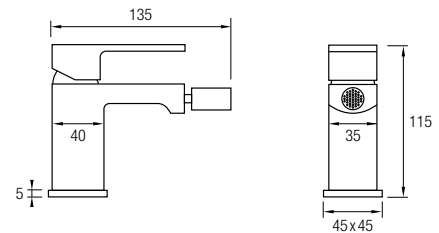

GRIFO BIDÉ

Grifería Monomando
Latón Cromado
Aireador Orientable