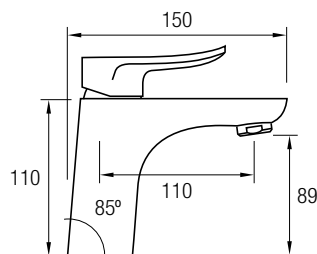

GRIFO LAVABO CROMADO*

Grifería Monomando
Apertura en frío
Latón Cromado
Aireador