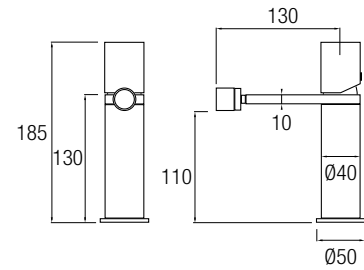

GRIFO BIDÉ

Grifería Monomando
Acero Inox 304 cepillado
Aireador Orientable