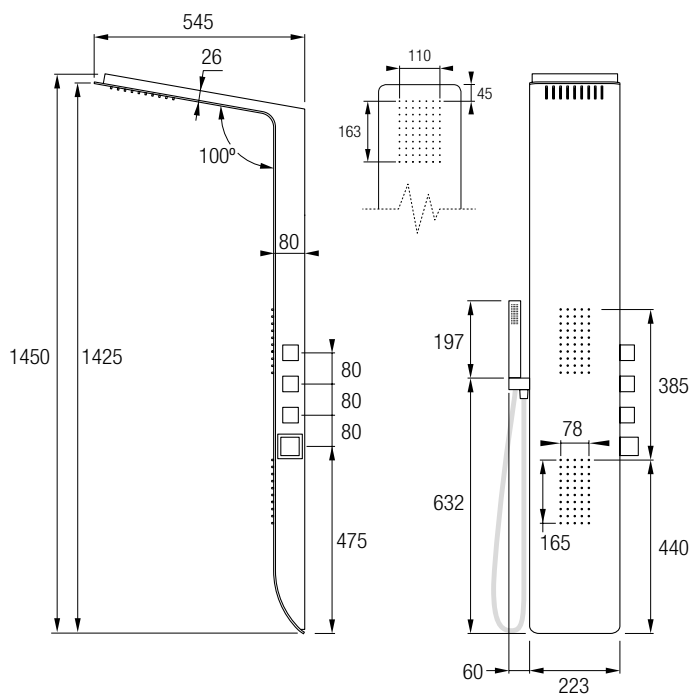

Kiara

PROGRESIVA **Aqua ThermoPro**

Meliana

Elegante y estilizada columna de baño con cuerpo de Acero Inox 304 y acabado anti-huellas. Posee además de sus 4 jets frontales de hidromasaje orientables un rociador superior con cascada, que convierte la ducha en una experiencia más que relajante. Pudiendo combinar la suave sensación de lluvia con la fuerza de una cascada de forma alternativa.