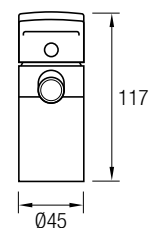

GRIFO BIDÉ CROMADO*

Grifería Monomando
Apertura en frío
Latón Cromado
Salida Orientable
Aireador

Grifería SAYRO CROMO con apertura en frío ColdStart de Aquassent

El sistema ColdStart permite ahorrar agua caliente gracias al funcionamiento de la maneta.

En su posición central, a diferencia del resto de grifería, no mezcla agua caliente y fría sino que el agua es solo fría. Para obtener agua caliente o templada se debe girar la maneta hacia la izquierda.

Coldstart es un sistema incorporado en el grifo dentro del nuevo cartucho de la marca CITEC.