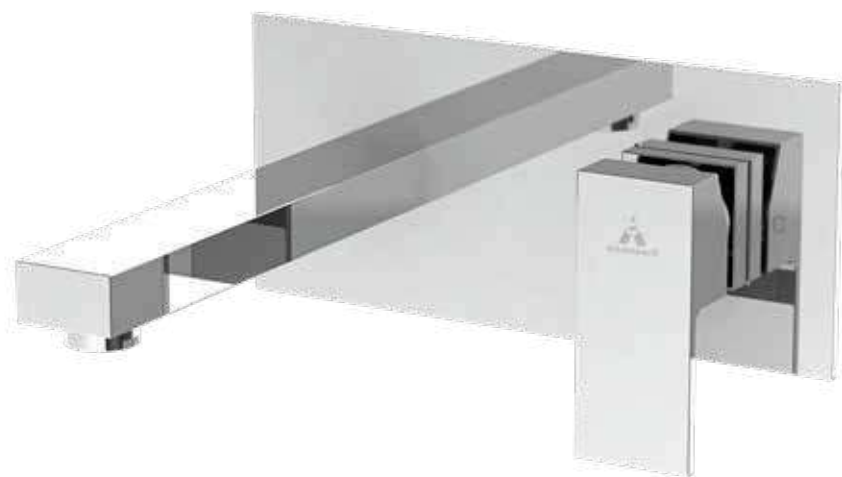

EMPOTRADOS LAVABO

NEPAL

CROMO

8 436576 062722

Grifería empotrada
Cartucho Monomando **sedal**®
Caño cuadrado con Aireador
Latón y Acero Inoxidable 304
Acabado cromado o negro mate
Caja de Registro