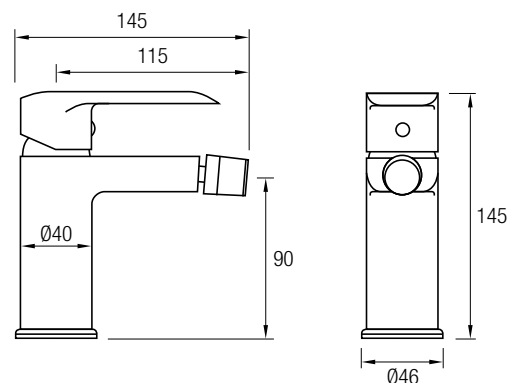

*COMBINABLES CON BARRA DE DUCHA MISURI CROMO/NEGRA

Sugere y atractivo conjunto de ducha monomando en acabado cromo brillo + negro mate. La grifería realizada en latón con cartucho **sedal**® está diseñada con formas suaves que se realzan en cualquiera de sus acabados.

Este modelo posee una barra extensible 81,5/127 cm de Acero Inox 304, además de un inversor de 2 vías, un rociador extraplano de Ø25 cm con rótula orientable, rociador de mano y flexo.

(ver página 66)