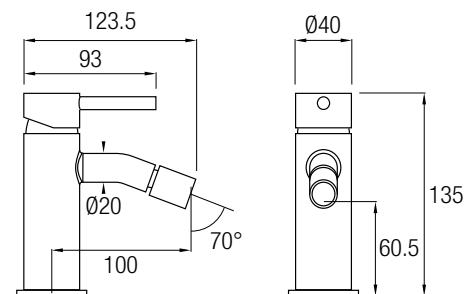

LIKE ORO TITANIO - MONOMANDO

GRIFO LAVABO*

Grifería Monomando
Latón Oro Titanio Cepillado
Aireador

GRIFO BIDÉ*

Grifería Monomando
Latón Oro Titanio Cepillado
Salida orientable
Aireador

*COMBINABLES CON BARRA DE DUCHA Like Oro Titanio