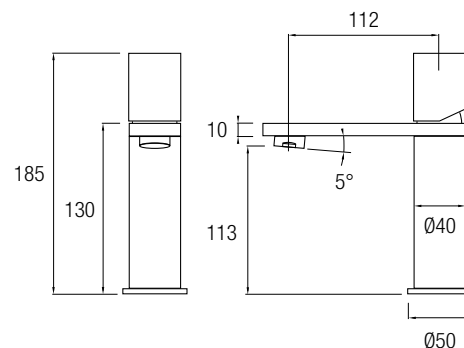

GRIFO LAVABO ALTO*

Grifería Monomando
Acero Inoxidable 304
Acabado cepillado
Aireador

8 436576 1069899