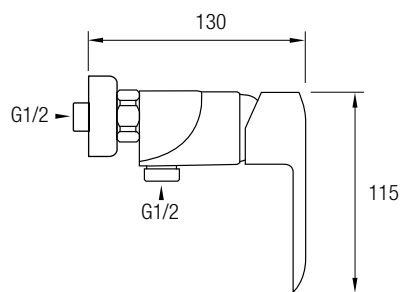

GRIFO DUCHA

Grifería Monomando
Latón Cromado / Blanco Brillo

Accesorios Incluidos:
Rociador de mano anti-cal, efecto lluvia
Flexo Acero Inox 304 extensible 150/180 cm
Soporte basculante