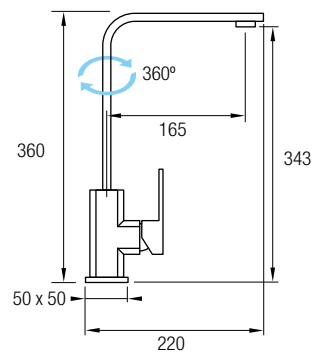

DENVER

Monomando
Caño giratorio 360°
Aireador y Filtro Anti-cal
Latón Cromado
Cartucho **sedal**®
Fácil Instalación