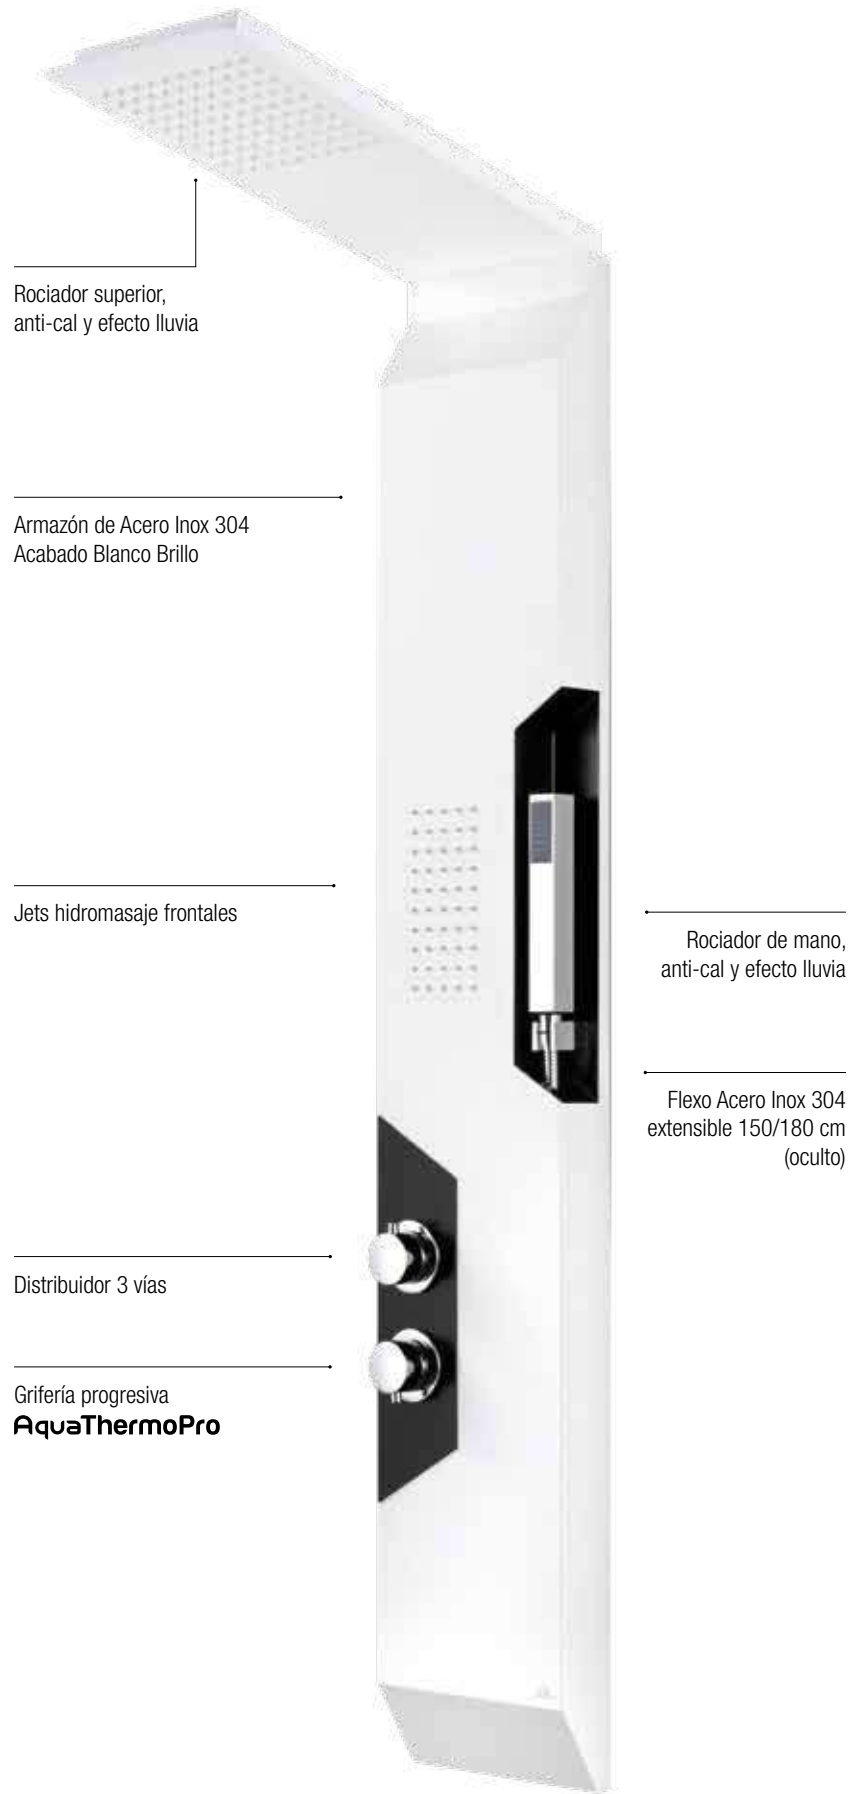

PROGRESIVA **Aqua ThermoPro**

Jaina Blanco

COLUMNA VÁLIDA PARA RINCÓN
ADQUIRIENDO EL ACOPLE

8 436576 068915