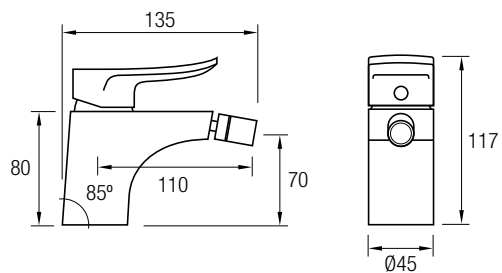

GRIFO BIDÉ CROMADO*

Grifería Monomando
Apertura en frío
Latón Cromado
Salida Orientable
Aireador

Grifería SAYRO CROMO con apertura en frío ColdStart de Aquassent

El sistema ColdStart permite ahorrar agua caliente gracias al funcionamiento de la maneta.

En su posición central, a diferencia del resto de grifería, no mezcla agua caliente y fría sino que el agua es solo fría. Para obtener agua caliente o templada se debe girar la maneta hacia la izquierda.

Coldstart es un sistema incorporado en el grifo dentro del nuevo cartucho de la marca CITEC.