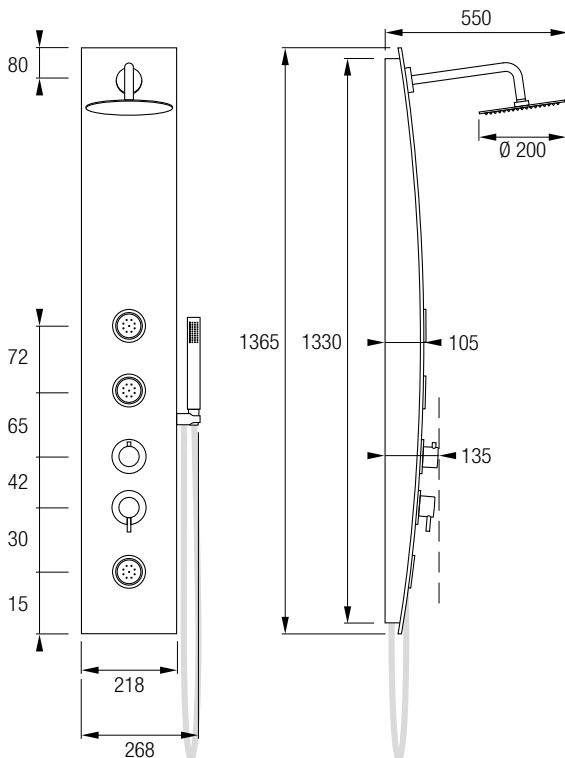

MONOMANDO **AquaSingle**

Yaris

Rótula orientable

Rociador superior, extra-plano, anti-cal, efecto lluvia, de Ø 20 cm
Acero Inox 304

Armazón de Acero Inox 304
Acabado anti-huellas

Jets hidromasaje frontales y orientables

Distribuidor 3 vías

Grifería monomando **AquaSingle**

Rociador de mano, anti-cal y efecto lluvia

Soporte fijo rociador de mano

Flexo Acero Inox 304 extensible 150/180 cm

8 436576 063743