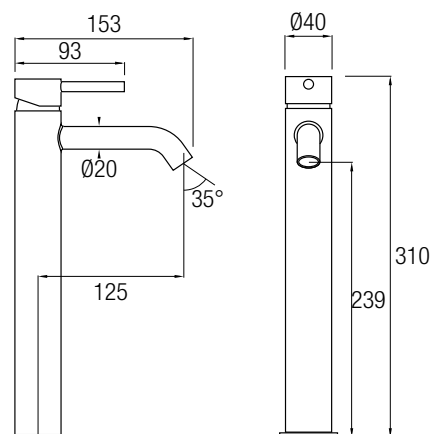

GRIFO LAVABO ALTO*

Grifería Monomando
Latón Oro Rosa brillo
Aireador

8 436576 068106