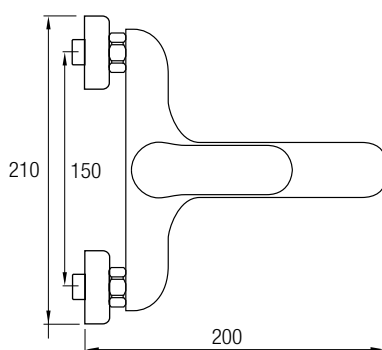

GRIFO BAÑERA

Grifería Monomando
Latón Cromado
Aireador

Accesorios Incluidos:
Rociador de mano anti-cal, efecto lluvia
Flexo Acero Inox 304 extensible 150/180 cm
Soporte basculante