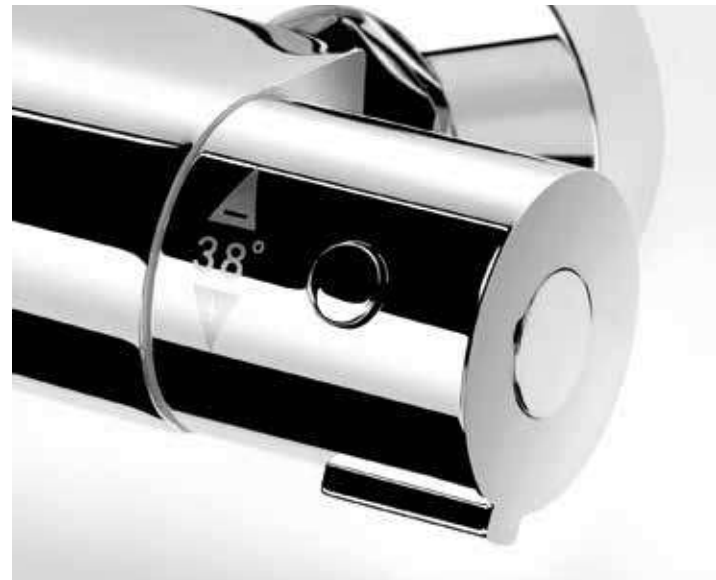

TERMOSTÁTICA **AquaThermo**

Bali

ESPECIAL PARA TOMAS BAJAS