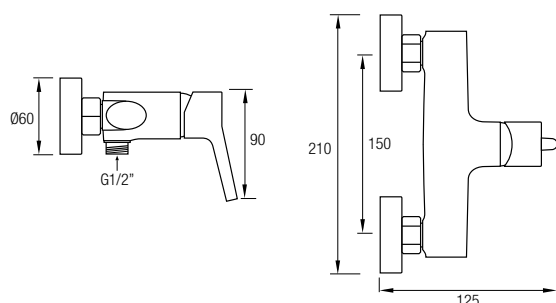

GRIFO DUCHA

Grifería Monomando
Latón Cromado

Accesorios Incluidos:
Rociador de mano anti-cal, efecto lluvia
Flexo Acero Inox 304 extensible 150/180 cm
Soporte basculante