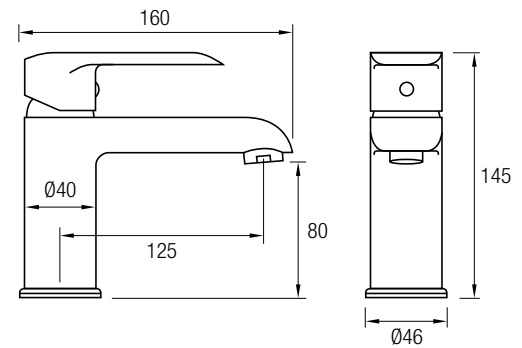

GRIFO BIDÉ*

Grifería Monomando
Latón Cromado
Salida orientable
Aireador

8 436576 1064764