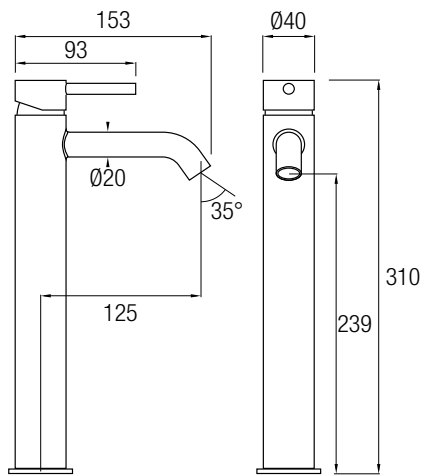

8 436576 068533