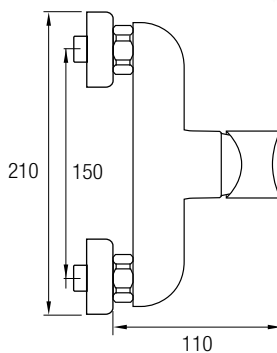

GRIFO DUCHA

Grifería Monomando
Latón Cromado

Accesorios Incluidos:
Rociador de mano anti-cal, efecto lluvia
Flexo Acero Inox 304 extensible 150/180 cm
Soporte basculante