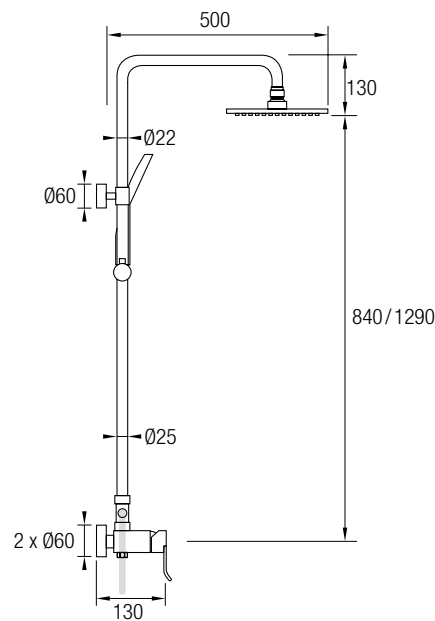

MONOMANDO AquaSingle

Sayro NEGRO

POSIBILIDAD DE AMPLIAR LA ALTURA ADQUIRIENDO EL TRAMO RECTO DE 90CM.

Barra Acero Inox 304 extensible 84/129 cm

Regulador de altura

Anclaje a pared

Rótula orientable

Rociador anti-cal, efecto lluvia, Acero Inox 304- Ø 20 cm

Rociador de mano, anti-cal con 3 posiciones

Soporte deslizante y basculante

Flexo Acero Inox 304 extensible 150/180 cm

Inversor 2 posiciones

Grifería monomando AquaSingle

Tomas de agua