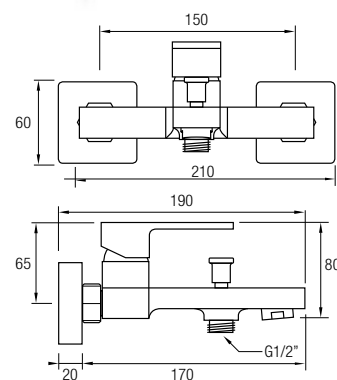

GRIFO BAÑERA

Grifería Monomando
Latón Cromado

Accesorios Incluidos:
Rociador de mano anti-cal, efecto lluvia
Flexo Acero Inox 304 extensible 150/180 cm
Soporte basculante