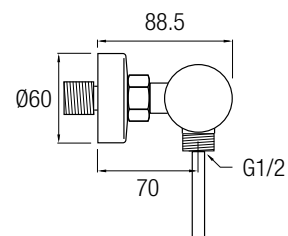

MONOMANDO **AquaSingle**
Grifería Baño **Like Oro Rosa**

GRIFO LAVABO ALTO

Grifería Monomando
Oro rosa brillo
Aireador

8 436576 068106

GRIFO LAVABO

Grifería Monomando
Oro rosa brillo
Aireador

8 436576 068830

GRIFO BIDÉ

Grifería Monomando
Oro rosa brillo
Aireador Orientable

8 436576 068052

GRIFO DUCHA

Grifería Monomando
Oro rosa brillo

Accesorios Incluidos:
Rociador de mano anti-cal, efecto lluvia
Flexo acero extensible 150/180 cm
Soporte basculante

8 436576 068007