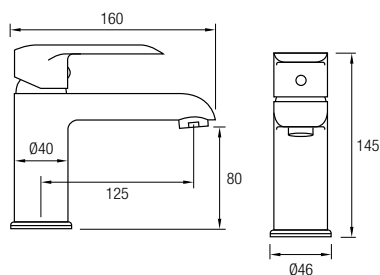

GRIFO LAVABO

Grifería Monomando
Latón Cromado / Negro Mate
Aireador