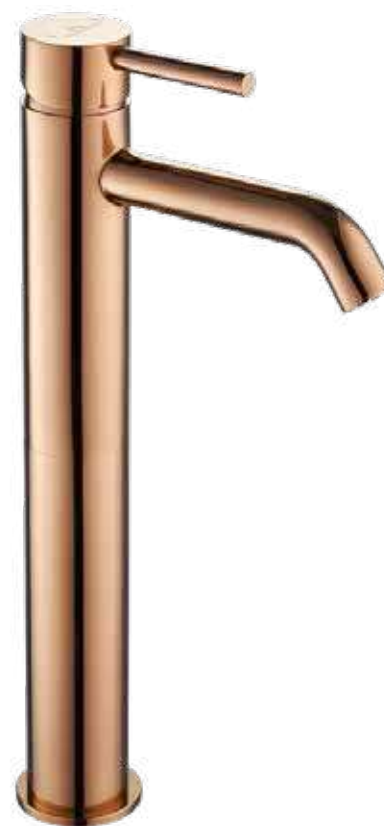

GRIFO LAVABO ALTO*

Grifería Monomando
Latón Oro Rosa brillo
Aireador

8 436576 068106

GRIFO DUCHA

Grifería Monomando
Latón Oro Rosa brillo

Accesorios Incluidos:
Rociador de mano anti-cal, efecto lluvia
Flexo Acero Inox 304 extensible 150/180 cm
Soporte a pared

8 436576 068007