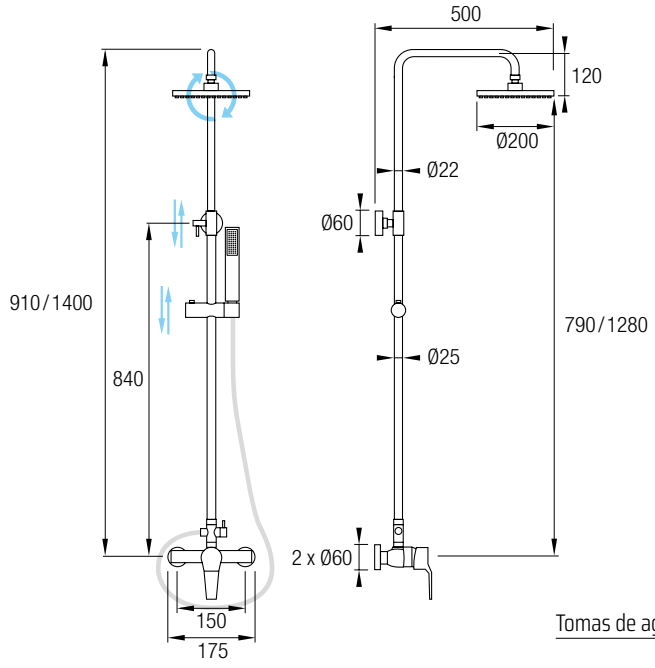

MONOMANDO **AquaSingle**

Mallorca

POSIBILIDAD DE AMPLIAR LA ALTURA ADQUIRIENDO EL TRAMO RECTO DE 90CM.