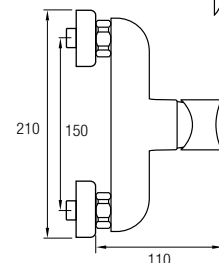

Accesorios Incluidos:
Rociador de mano anti-cal, efecto lluvia
Flexo Acero Inox 304 extensible 150/180 cm
Soporte basculante

Accesorios Incluidos:
Rociador de mano anti-cal, efecto lluvia
Flexo Acero Inox 304 extensible 150/180 cm
Soporte basculante