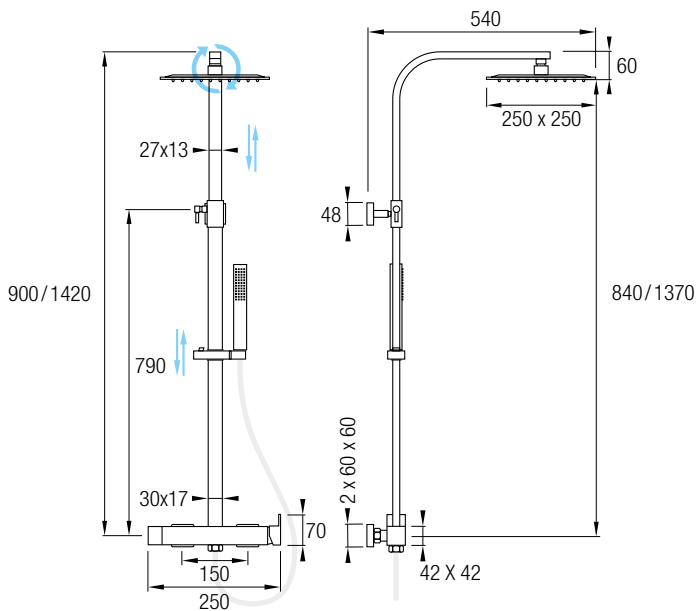

MONOMANDO **AquaSingle**

Grecia CROMO

POSIBILIDAD DE AMPLIAR LA ALTURA ADQUIRIENDO EL TRAMO RECTO DE 90CM.