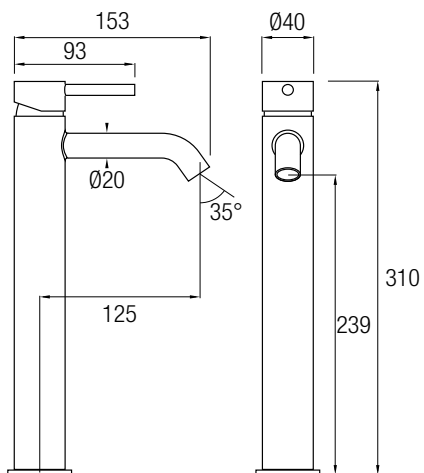

8 436576 068366