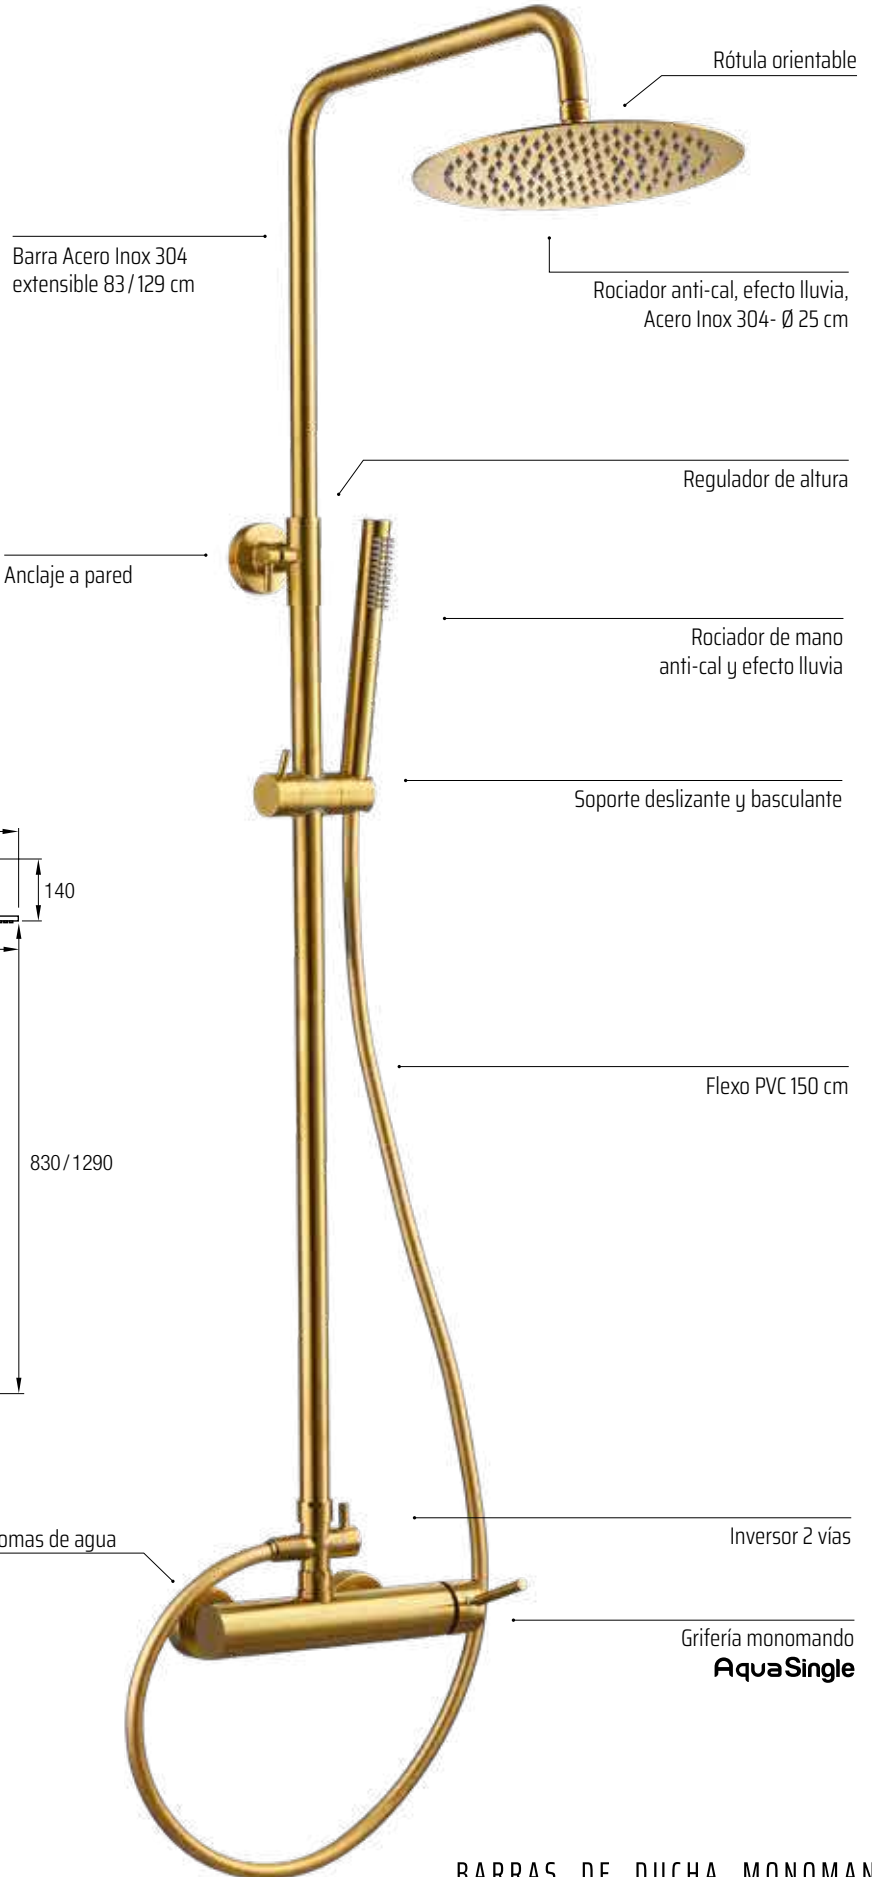

MONOMANDO **AquaSingle**

Like ORO TITANIO