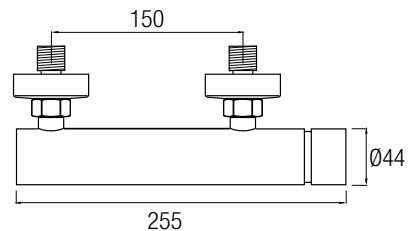

MONOMANDO **AquaSingle**
Grifería Baño **Like Oro Rosa**

GRIFO LAVABO ALTO

Grifería Monomando
Oro rosa brillo
Aireador

8 436576 068106

GRIFO LAVABO

Grifería Monomando
Oro rosa brillo
Aireador

8 436576 068830

GRIFO BIDÉ

Grifería Monomando
Oro rosa brillo
Aireador Orientable

8 436576 068052

GRIFO DUCHA

Grifería Monomando
Oro rosa brillo

Accesorios Incluidos:
Rociador de mano anti-cal, efecto lluvia
Flexo acero extensible 150/180 cm
Soporte basculante

8 436576 068007