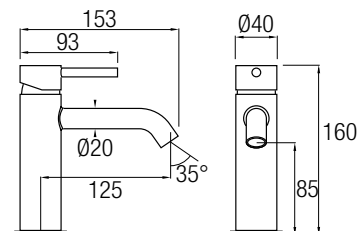

GRIFO LAVABO

Grifería Monomando
Blanco mate
Aireador