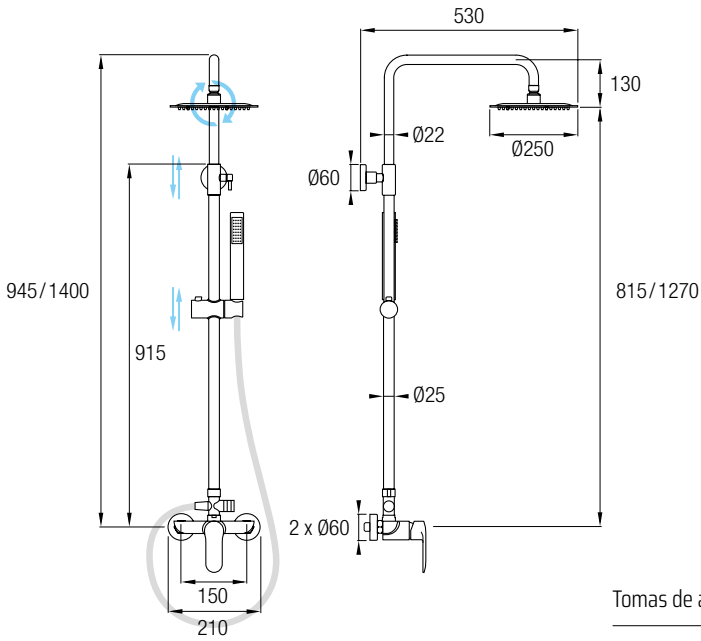

MONOMANDO **AquaSingle**

Misuri CROMO

POSIBILIDAD DE AMPLIAR LA ALTURA ADQUIRIENDO EL TRAMO RECTO DE 90CM.