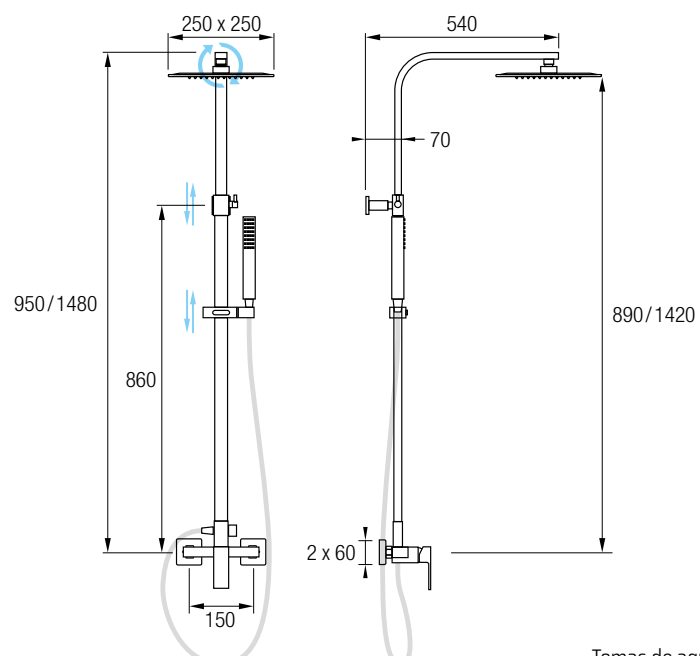

MONOMANDO **AquaSingle**

LUXOR CROMO