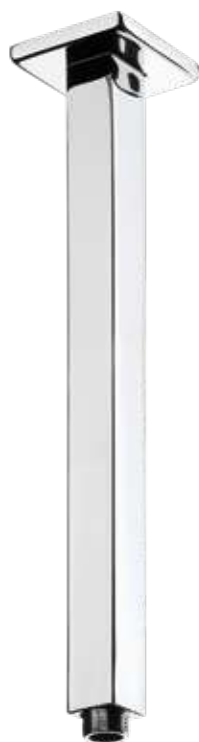

8 436576 061930

8 436576 060339

BRAZO PARED REDONDO

Material: Acero Inox 304
Acabado: Cromado o Negro
8,5 x 2,2 x 35 cm

BRAZO A TECHO 20

Material: Acero Inox 304
Acabado: Cromado o Negro
2,5 x 22 x 2,5 cm

BRAZO A TECHO 35