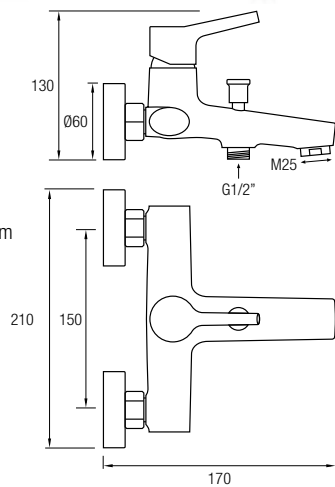

GRIFO DUCHA

Grifería Monomando
Latón Cromado

Accesorios Incluidos:
Rociador de mano anti-cal, efecto lluvia
Flexo Acero Inox 304 extensible 150/180 cm
Soporte basculante