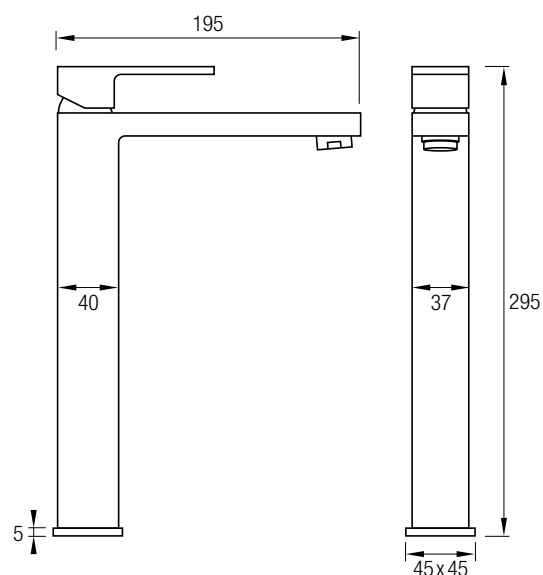

*COMBINABLES CON BARRA DE DUCHA LUXOR CROMO

Conjunto de ducha monomando en acabado cromo brillo de formas rectangulares con cantos suaves y un mando central para su control.

Incluye una barra cuadrada extensible 89/142 cm de Acero Inox 304. El inversor de 2 vías favorece la distribución del agua hacia un rociador extraplano de 25 x 25 cm con rótula orientable y a un rociador de mano con flexo. La grifería monomando con cartucho **sedal**® funciona con un único mando que regula la temperatura y el caudal del agua.

El efecto lluvia aumenta la sensación de una ducha relajante.

(ver página 46)