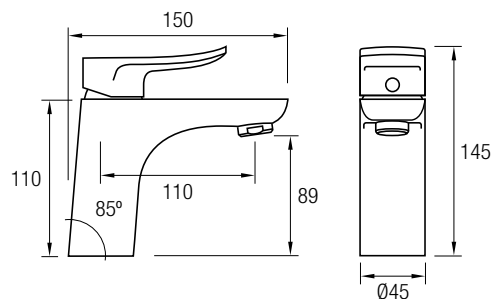

GRIFO LAVABO NEGRO*

Grifería Monomando
Apertura en frío
Negro Electrochapado
Aireador

***COMBINABLES
CON LA BARRA
DE DUCHA
SAYRO NEGRO
PAG. 76**