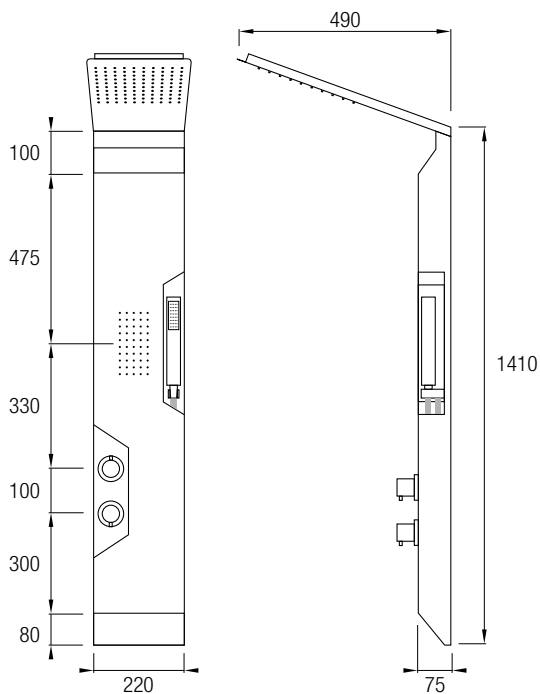

PROGRESIVA **Aqua ThermoPro**

Jaina Negro

COLUMNA VÁLIDA PARA RINCÓN
ADQUIRIENDO EL ACOPLE

Rociador superior,
anti-cal y efecto lluvia

Armazón de Acero Inox 304
Acabado Negro Mate

Jets hidromasaje frontales

Rociador de mano,
anti-cal y efecto lluvia

Flexo Acero Inox 304
extensible 150/180 cm
(oculto)

Distribuidor 3 vías

Grifería progresiva
AquaThermoPro