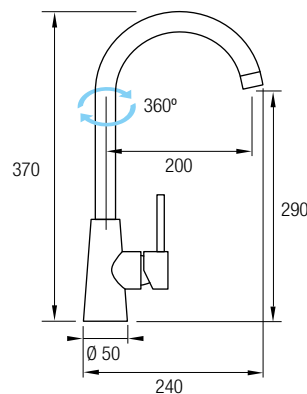

DALLAS

Monomando
Caño giratorio 360°
Aireador y Filtro Anti-cal
Latón/Zamak Cromado o Negro
Cartucho **sedal**®
Fácil Instalación