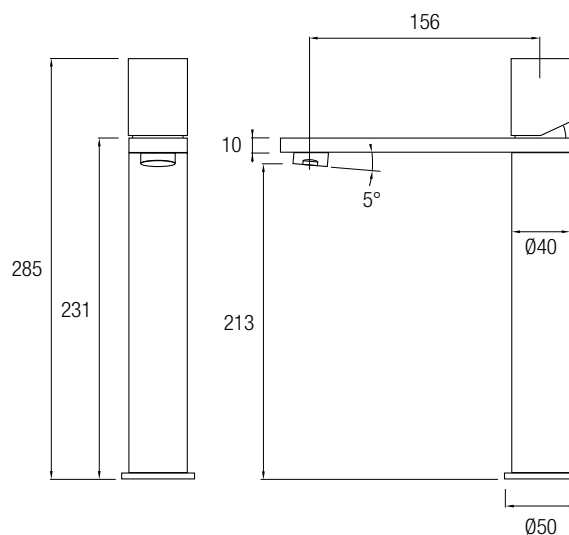

*COMBINABLES CON BARRA DE DUCHA Inex

Moderno conjunto de ducha monomando en acabado acero inoxidable cepillado. La grifería tiene un diseño sencillo de formas redondas con cantos suaves, el inversor 2 vías se encuentra integrado en ella facilitando su uso.

El tramo superior de la barra es extensible 75/112 cm seguido de una rótula orientable que termina en un rociador extraplano de Ø 25 cm en Acero Inox.

Incluye un flexo extensible de 150/180 cm y rociador de mano anti-cal y efecto lluvia.

(ver página 30)

8 436576 1069868