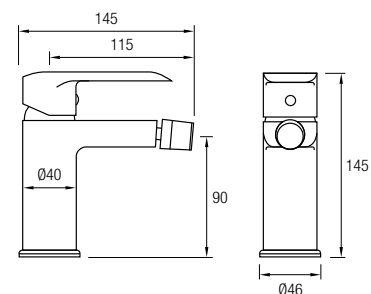

GRIFO BIDÉ

Grifería Monomando
Latón Cromado / Negro Mate
Salida orientable
Aireador