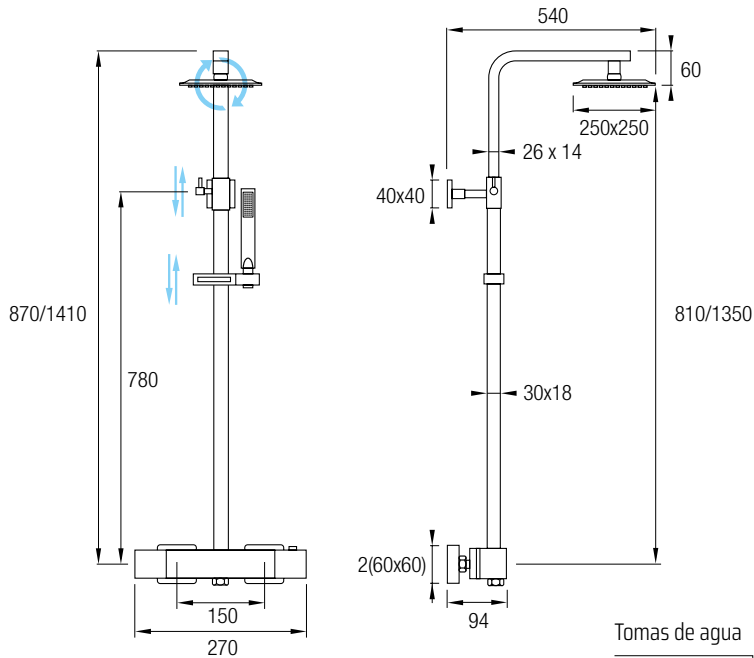

TERMOSTÁTICA **AquaThermo**
Tenerife

POSIBILIDAD DE AMPLIAR LA ALTURA ADQUIRIENDO EL TRAMO RECTO DE 90CM.

Barra Acero Inox 304 extensible 81/135 cm

Anclaje a pared

Regulador de altura

Rótula orientable

Rociador superior anti-cal, efecto lluvia, Acero Inox 304 25 x 25 cm.

Rociador de mano efecto lluvia

Soporte deslizante y basculante

Flexo Acero Inox 304 extensible 150/180 cm

Tomas de agua

Grifería termostática **AquaThermo**

Distribuidor 2 vías