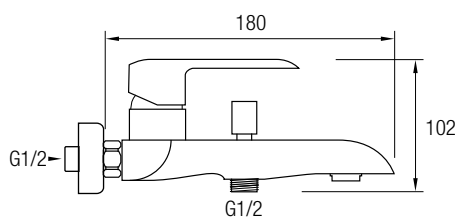

GRIFO BAÑERA

Grifería Monomando
Latón Cromado / Negro mate
Aireador

Accesorios Incluidos:
Rociador de mano anti-cal, efecto lluvia
Flexo Acero Inox 304 extensible 150/180 cm
Soporte basculante