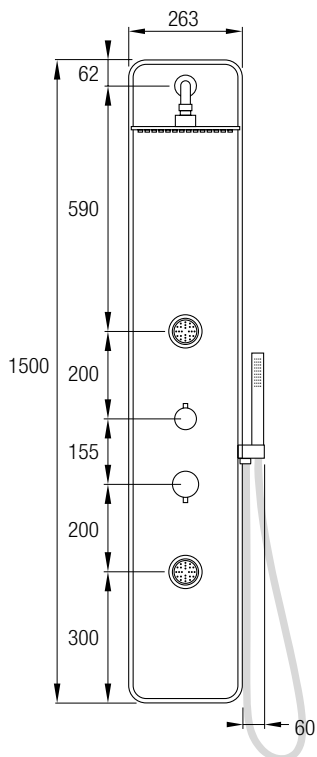

Rótula orientable

Rociador superior, extra-plano, anti-cal, efecto lluvia, de Ø 20 cm
Acero Inox 304

Frontal cristal Securit blanco y lateral aluminio gris

Jet hidromasaje frontal y orientable

Distribuidor 3 vías

Grifería monomando AquaSingle

Jet hidromasaje frontal y orientable

Rociador de mano, anti-cal y efecto lluvia

Soporte fijo rociador de mano

Flexo Acero Inox 304 extensible 150/180 cm

8 436576 060018