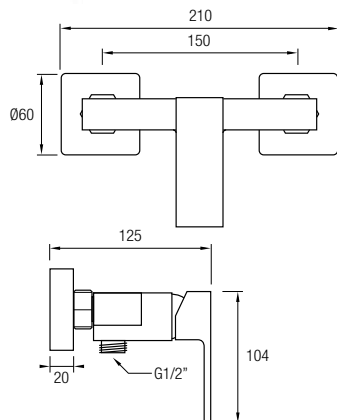

GRIFO DUCHA

Grifería Monomando
Latón Cromado

Accesorios Incluidos:
Rociador de mano anti-cal, efecto lluvia
Flexo Acero Inox 304 extensible 150/180 cm
Soporte basculante