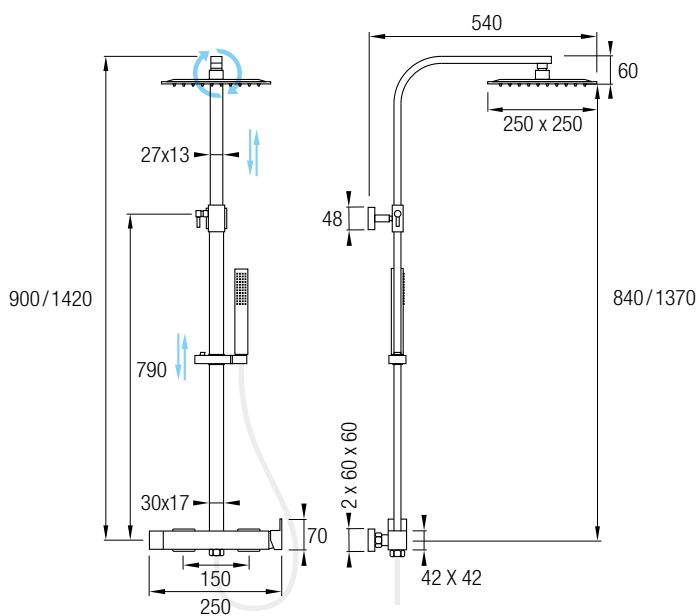

MONOMANDO AquaSingle

Grecia NEGRO

POSIBILIDAD DE AMPLIAR LA ALTURA ADQUIRIENDO EL TRAMO RECTO DE 90CM.

Barra Acero Inox 304 extensible 84 / 137 cm

Anclaje a pared

Rótula orientable

Rociador anti-cal, efecto lluvia, Acero Inox 304- 25 x 25 cm

Regulador de altura

Rociador de mano anti-cal y efecto lluvia

Soporte deslizante y basculante

Flexo Acero Inox 304 extensible 150/180 cm