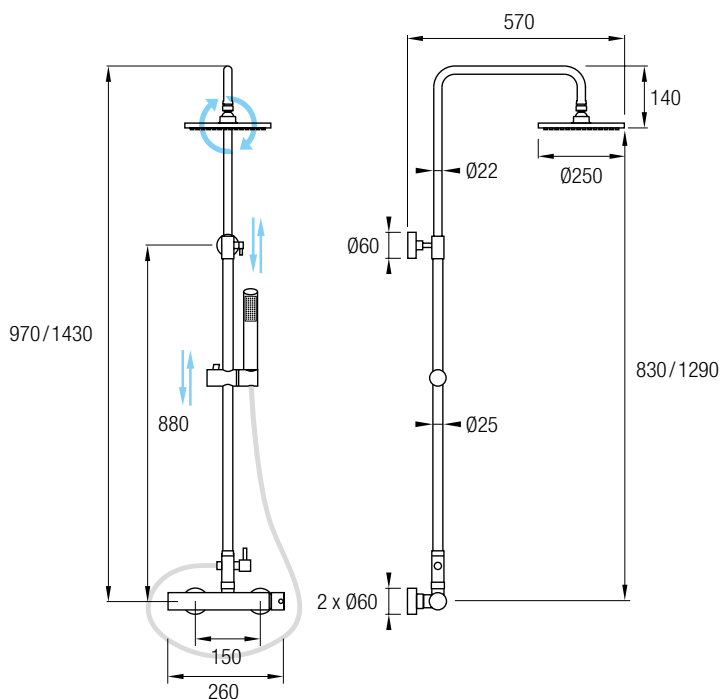

MONOMANDO **AquaSingle**

Like NEGRO

POSIBILIDAD DE AMPLIAR LA ALTURA ADQUIRIENDO EL TRAMO RECTO DE 90CM.

Barra Acero Inox 304 extensible 83/129 cm

Rótula orientable

Rociador anti-cal, efecto lluvia, Acero Inox 304- Ø 25 cm

Regulador de altura

Anclaje a pared

Rociador de mano anti-cal y efecto lluvia

Soporte deslizante y basculante

Flexo Acero Inox 304 extensible 150/180 cm

Inversor 2 vías

Grifería monomando **AquaSingle**

Tomas de agua