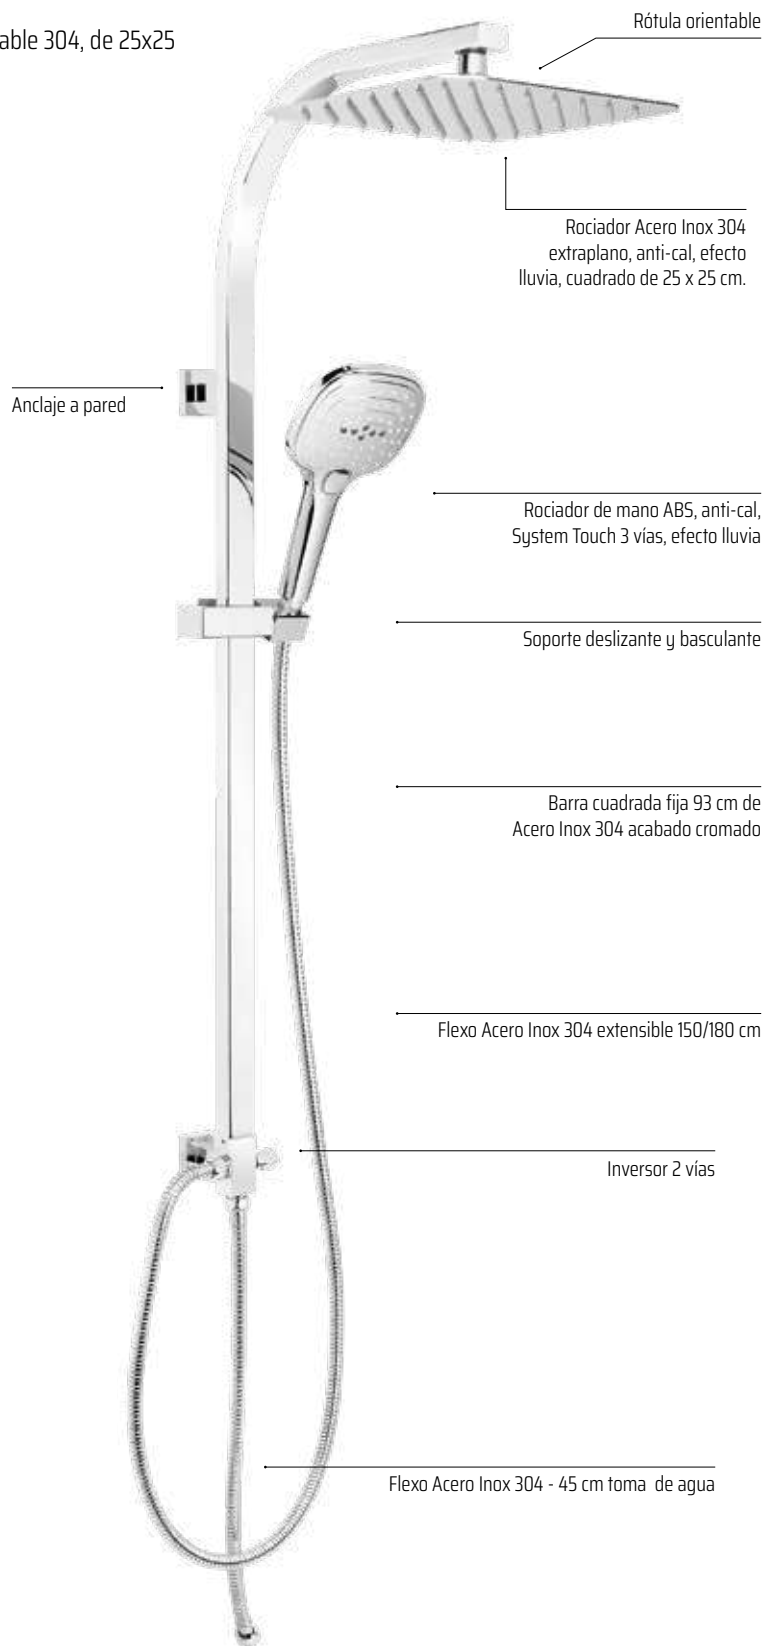

Minimalista set de ducha sin grifería **AquaBasic** con acabado en cromo brillo. Incluido en este set hay una barra fija de 93 cm de Acero Inox 304, un rociador extraplano de 25x25cm, rociador de mano y flexo, y un inversor de latón cromado.

Con su inversor podrá seleccionar el rociador superior o la ducha de mano, que dispone de 3 posiciones.

La pronunciada curvatura del brazo de ducha ayuda a crear una sensación agradable de ducha envolvente.

En la parte superior un gran rociador cuadrado y extraplano de Acero Inoxidable 304, de 25x25 cm, se une al brazo con una rótula orientable.