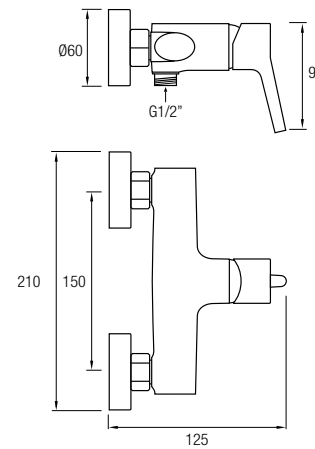

Grifería EXER con apertura en frío ColdStart de Aquassent

El sistema ColdStart permite ahorrar agua caliente gracias al funcionamiento de la maneta. En su posición central, a diferencia del resto de grifería, no mezcla agua caliente y fría sino que el agua es solo fría. Para obtener agua caliente o templada se debe girar la maneta hacia la izquierda. Coldstart es un sistema incorporado en el grifo dentro del nuevo cartucho de la marca CITEC.