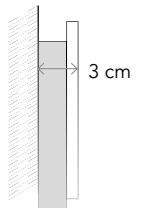

ADAM

Espejo LED

LED Mirror

Miroir LED

H (cm)	L (cm)	Ref	Cod	Wat	Lumen
80	60	2077	A0223	11,2	1120
80	80	2177	A0248	14,4	1440
80	100	2277	A0277	17,6	1760
80	120	2377	A0283	20,8	2080
80	140	2477	A0293	24	2400

H (cm)	L (cm)	Ref	Cod	Wat	Lumen
80	60	7077	A0223	11,2	1120
80	80	7177	A0248	14,4	1440
80	100	7277	A0277	17,6	1760
80	120	7377	A0283	20,8	2080
80	140	7477	A0293	24	2400

OPCIONAL