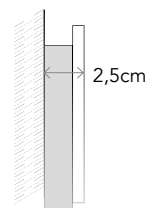

FENIX

Espejo LED

LED Mirror

Miroir LED

H (cm)	L (cm)	Ref	Cod	Wat	Lumen
80	60	2078	F0225	19,2	1920
80	80	2178	F0235	22,4	2240
80	100	2278	F0245	25,6	2560
80	120	2378	F0255	28,8	2880

H (cm)	L (cm)	Ref	Cod	Wat	Lumen
80	60	7078	F0225	19,2	1920
80	80	7178	F0235	22,4	2240
80	100	7278	F0245	25,6	2560
80	120	7378	F0255	28,8	2880

OPCIONAL