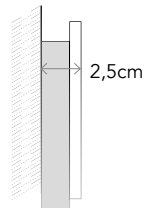

CASTOR

Espejo LED

LED Mirror

Miroir LED

6500K

H (cm)	L (cm)	Ref	Cod	Wat	Lumen
80	60	2079	C0120	16	1344
80	80	2179	C0125	20	1925
80	100	2279	C0134	22	1800
80	120	2379	C0145	25	2100

3000K

H (cm)	L (cm)	Ref	Cod	Wat	Lumen
80	60	7079	C0120	16	1344
80	80	7179	C0125	20	1925
80	100	7279	C0134	22	1800
80	120	7379	C0145	25	2100