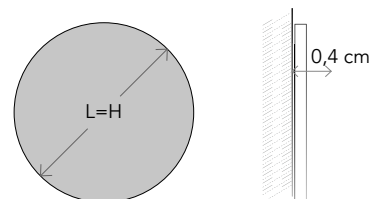

## Espejo sin luz

Mirror without light  
Miroir sans lumière

Ø (cm)	Ref	Cod
60	2094	S0057
70	2182	S0067
80	2082	S0072