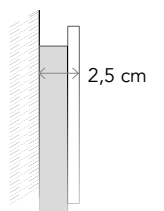

ANITA

Espejo sin luz

Mirror without light
Miroir sans lumière

H (cm)	L (cm)	Ref	Cod
60	60	6706	A0052
60	70	6707	A0054
60	80	6708	A0056
60	100	1245	A0068
60	120	6710	A0080

H (cm)	L (cm)	Ref	Cod
80	60	492	A0055
80	70	6352	A0058
80	80	455	A0063
80	100	494	A0075
80	120	493	A0090