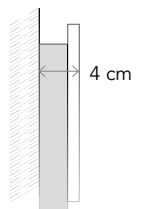

Ø (cm)	Ref	Cod	Wat	Lumen
80	6103	I0210	22	1150