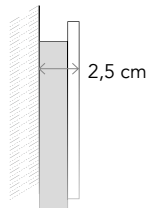

VEGA

Espejo LED

LED Mirror

Miroir LED

6500K

Ø (cm)	Ref	Cod	Wat	Lumen
70	2184	V0147	13	1074
80	2084	V0155	16	1610
100	2384	V0178	22	2290
120	2484	V0202	25	2560

3000K

Ø (cm)	Ref	Cod	Wat	Lumen
70	7184	V0147	13	1074
80	7084	V0155	16	1610
100	7384	V0178	22	2290
120	7484	V0202	25	2560