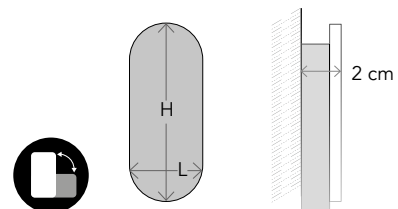

ROY

Espejo metálico

Metal mirror
Miroir métallique