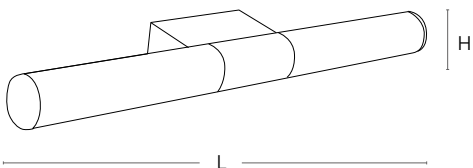

H (cm)	L (cm)	Ref	Cod	Wat	Lumen
6	55	414	R030	11	900

Cromo - Metacrilato
Chrome - Metacrilate
Chrome - Méthacrylate