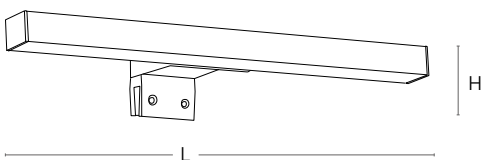

H (cm)	L (cm)	Ref	Cod	Wat	Lumen
4	30	433	F023	5	500
4	60	434	F027	7	700

Cromo - PVC
Chrome - PVC
Chrome - PVC