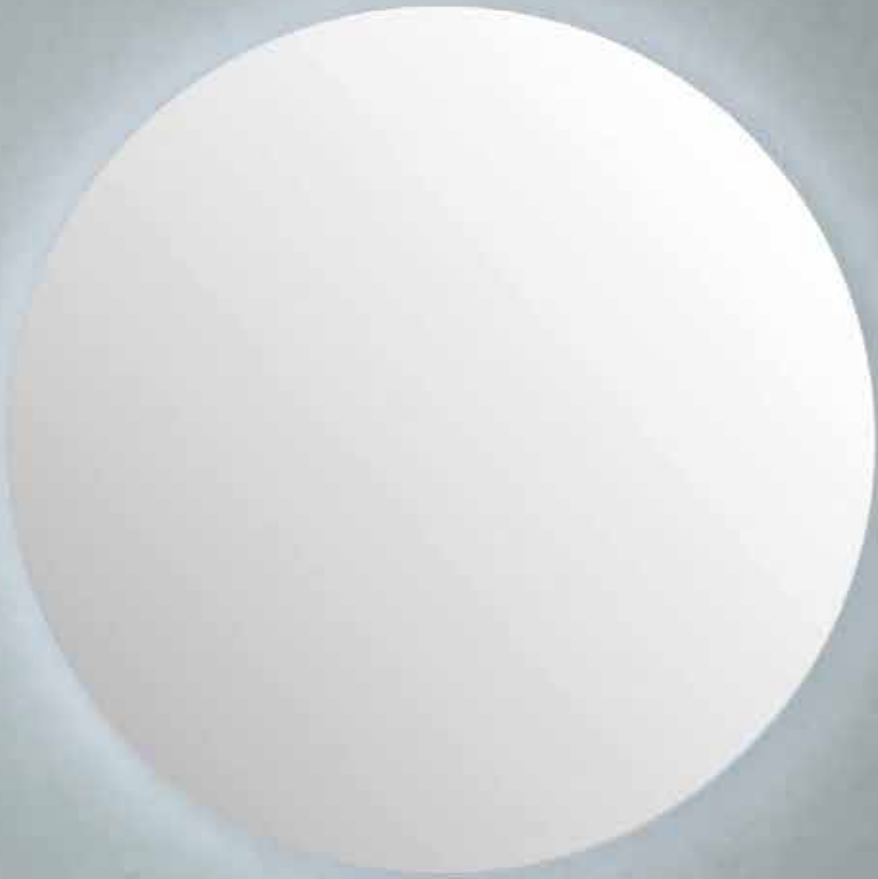

## Espejo LED

LED Mirror

Miroir LED

6500K

Ø (cm)	Ref	Cod	Wat	Lumen
70	2185	P0154	13	1074
80	2085	P0162	16	1610
100	2285	P0184	22	2290
120	2385	P0210	25	2560

3000K

Ø (cm)	Ref	Cod	Wat	Lumen
70	7185	P0154	13	1074
80	7085	P0162	16	1610
100	7285	P0184	22	2290
120	7385	P0210	25	2560