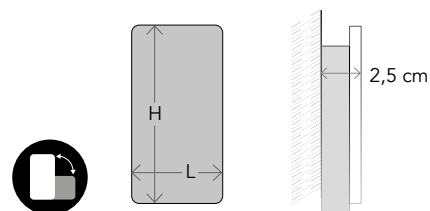

GARY

Espejo metálico

Metal mirror
Miroir métallique