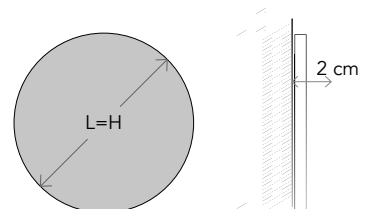

BERTA

Espejo metálico

Metal mirror
Miroir métallique

Colorido marco

Ø (cm)	Ref	Cod
55	6100	B0069
65	6101	B0089
75	6102	B0103