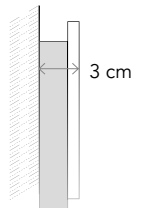

REBECA

Espejo LED

LED Mirror

Miroir LED

Ø (cm)	Ref	Cod	Wat	Lumen
70	2183	R0253	14,7	1470
80	2083	R0274	16,8	1680
100	2283	R0323	22,2	2220
120	2383	R0362	29	2900

Ø (cm)	Ref	Cod	Wat	Lumen
70	7183	R0253	14,7	1470
80	7083	R0274	16,8	1680
100	7283	R0323	22,2	2220
120	7383	R0362	29	2900

OPCIONAL