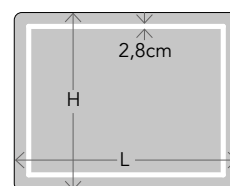

FENIX

Espejo LED

LED Mirror

Miroir LED

H (cm)	L (cm)	Ref	Cod	Wat	Lumen
80	60	2078	F0225	19,2	1920
80	80	2178	F0235	22,4	2240
80	100	2278	F0245	25,6	2560
80	120	2378	F0255	28,8	2880

H (cm)	L (cm)	Ref	Cod	Wat	Lumen
80	60	7078	F0225	19,2	1920
80	80	7178	F0235	22,4	2240
80	100	7278	F0245	25,6	2560
80	120	7378	F0255	28,8	2880

OPCIONAL