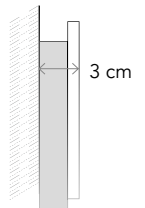

CIRO

Espejo LED pintado

Painted LED mirror

Miroir LED peint

Ø (cm)	Ref	Cod	Wat	Lumen
60	6118	C0228	14,7	1470
80	6119	C0255	19,4	1940
90	6120	C0280	22,2	2220
100	6121	C0308	24,8	2480
120	6122	C0333	29,5	2950
140	6123	C0360	35,4	3540

Ø (cm)	Ref	Cod	Wat	Lumen
60	7118	C0228	14,7	1470
80	7119	C0255	19,4	1940
90	7120	C0280	22,2	2220
100	7121	C0308	24,8	2480
120	7122	C0333	29,5	2950
140	7123	C0360	35,4	3540

Colorido marco

Inox   Oro   Negro
Inox   Gold   Black
Inox   Or   Noir

OPCIONAL

B0060

A0028 (Ø60 - Ø120)

A0040 (Ø140)