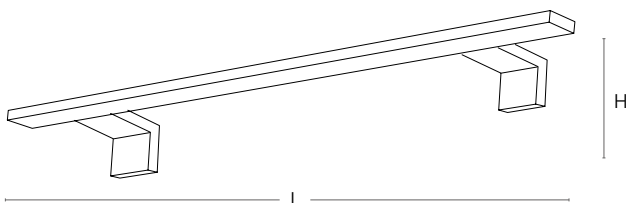

H (cm)	L (cm)	Ref	Cod	Wat	Lumen
6	30	415	A037	7	630
6	45	416	A046	9	800
6	60	417	A050	11	1050

Cromo - Metacrilato
Chrome - Metacrilate
Chrome - Méthacrylate