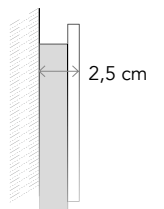

H (cm)	L (cm)	Ref	Cod	Wat	Lumen
70	80	2092	V0186	21	1580