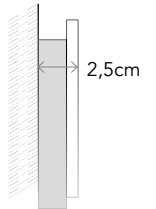

## Espejo LED

LED Mirror  
Miroir LED

H (cm)	L (cm)	Ref	Cod	Wat	Lumen
80	60	4061	L0112	6	560
80	80	4081	L0130	8	800
80	100	4101	L0144	10	1030
80	120	4121	L0157	10	1030

H (cm)	L (cm)	Ref	Cod	Wat	Lumen
80	60	4060	L0139	6	560
80	80	4080	L0153	8	800
80	100	4100	L0165	10	1030
80	120	4120	L0176	10	1030